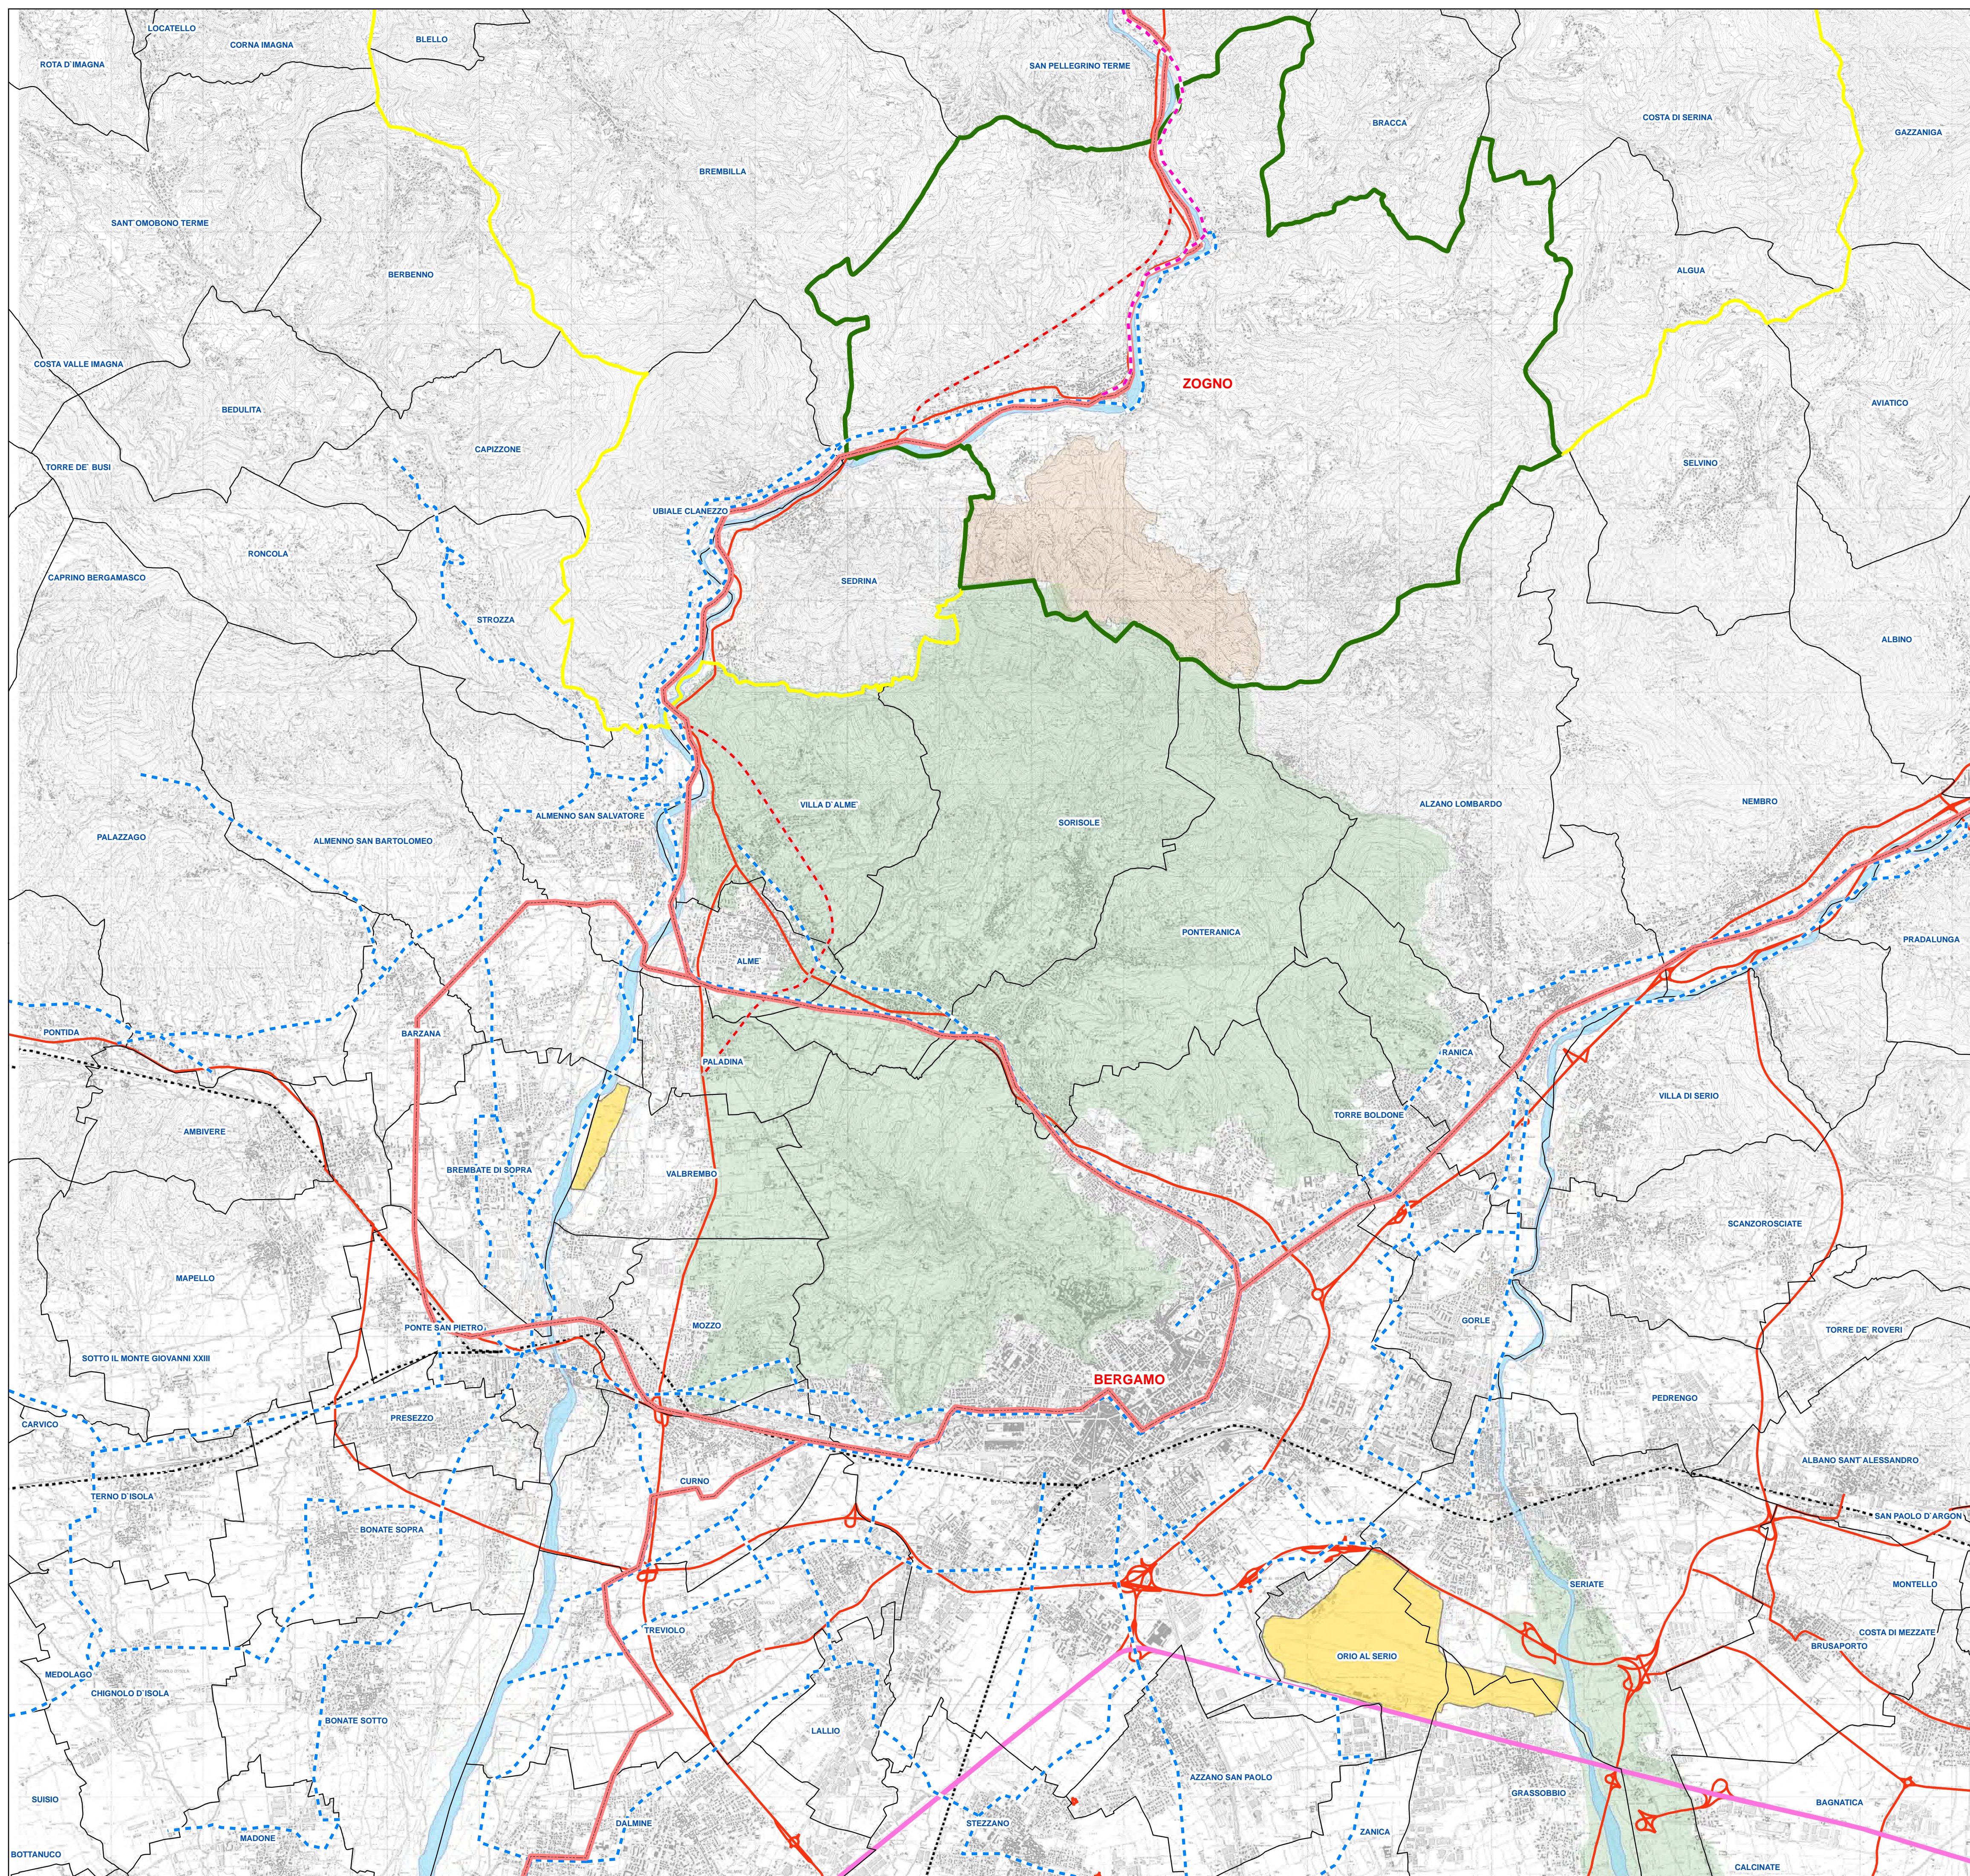

LEGENDA

- Limite amministrativo Comune di Zogno
- Viabilità Principale esistente
- - - Viabilità Principale in previsione
- - - - Rete ferroviaria
- Autostrada A4 Torino - Venezia
- Aeroporti civili (Orio al Serio - Valbrembo)
- Confine della Comunità Montana Valle Brembana
- Fiumi Principali (Brembo - Serio)
- Parchi di interesse sovracomunale
- Ambiti di opportuna istituzione di PISL
- PREVISIONE DEL P.T.C.P.**
- - - Piste ciclopedonali esistenti
- - - Piste ciclopedonali in progetto
- - - Rete delle Tranvie esistenti e in previsione

P G T Gennaio 2011

COMUNE DI ZOGNO
PROVINCIA DI BERGAMO

**PIANO DI GOVERNO
DEL
TERRITORIO**

Tav. Nr. 02

**SINTESI INTERRELAZIONI
SOVRACOMUNALI CON P.T.C.P.**

Scala 1:35.000

DOCUMENTO DI PIANO