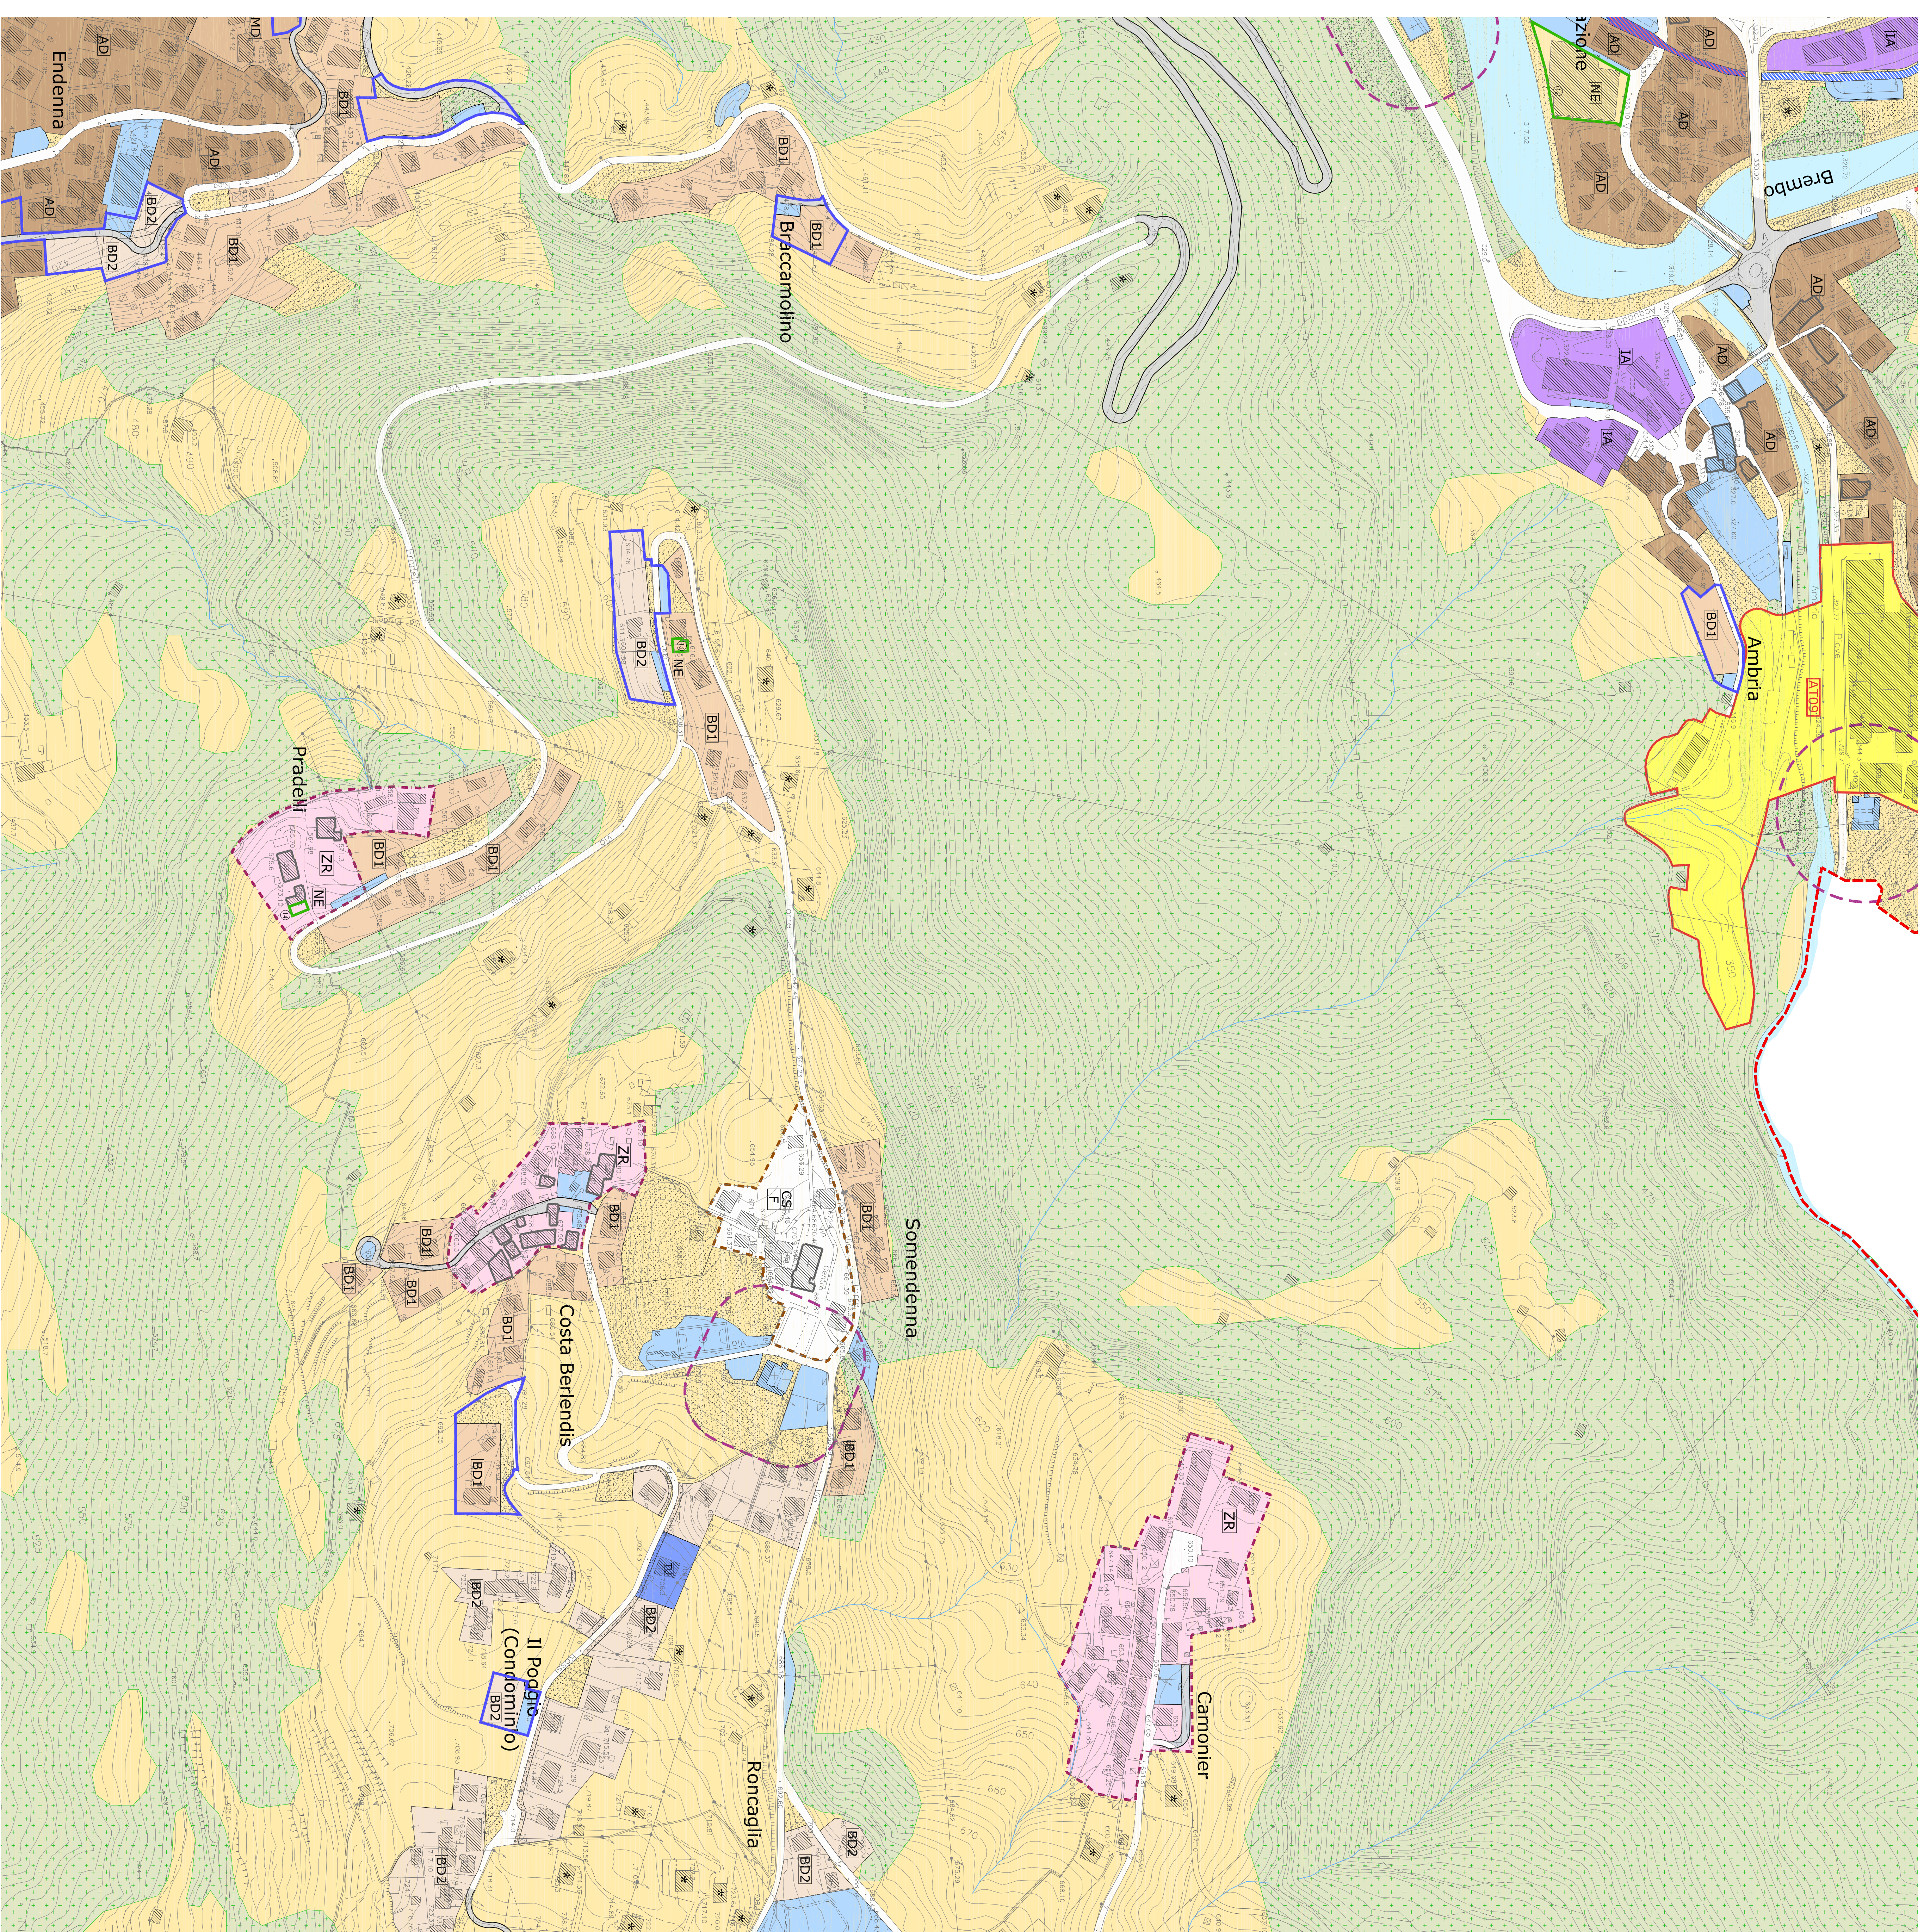

P.C.T. Aprile 2011

COMUNE DI ZOCCO
PROVINCIA DI BERGAMO

PIANO DI GOVERNO DEL TERRITORIO

FAVOLE DI PIANO
Nr. 1/12
Scala 1:2.000

PIANO DELLE REGOLE

CAPIUTO INFORMATO
Autore: Territorio, Spazio e Ambiente
Autore: Ambiente
Autore: Infrastrutture
Autore: Servizi
Autore: Patrimonio
Autore: Qualità del Paesaggio
Autore: Cultura
Autore: Verde
Autore: Acque
Autore: Energia
Autore: Infrastrutture
Autore: Servizi
Autore: Patrimonio
Autore: Qualità del Paesaggio
Autore: Cultura
Autore: Verde
Autore: Acque
Autore: Energia