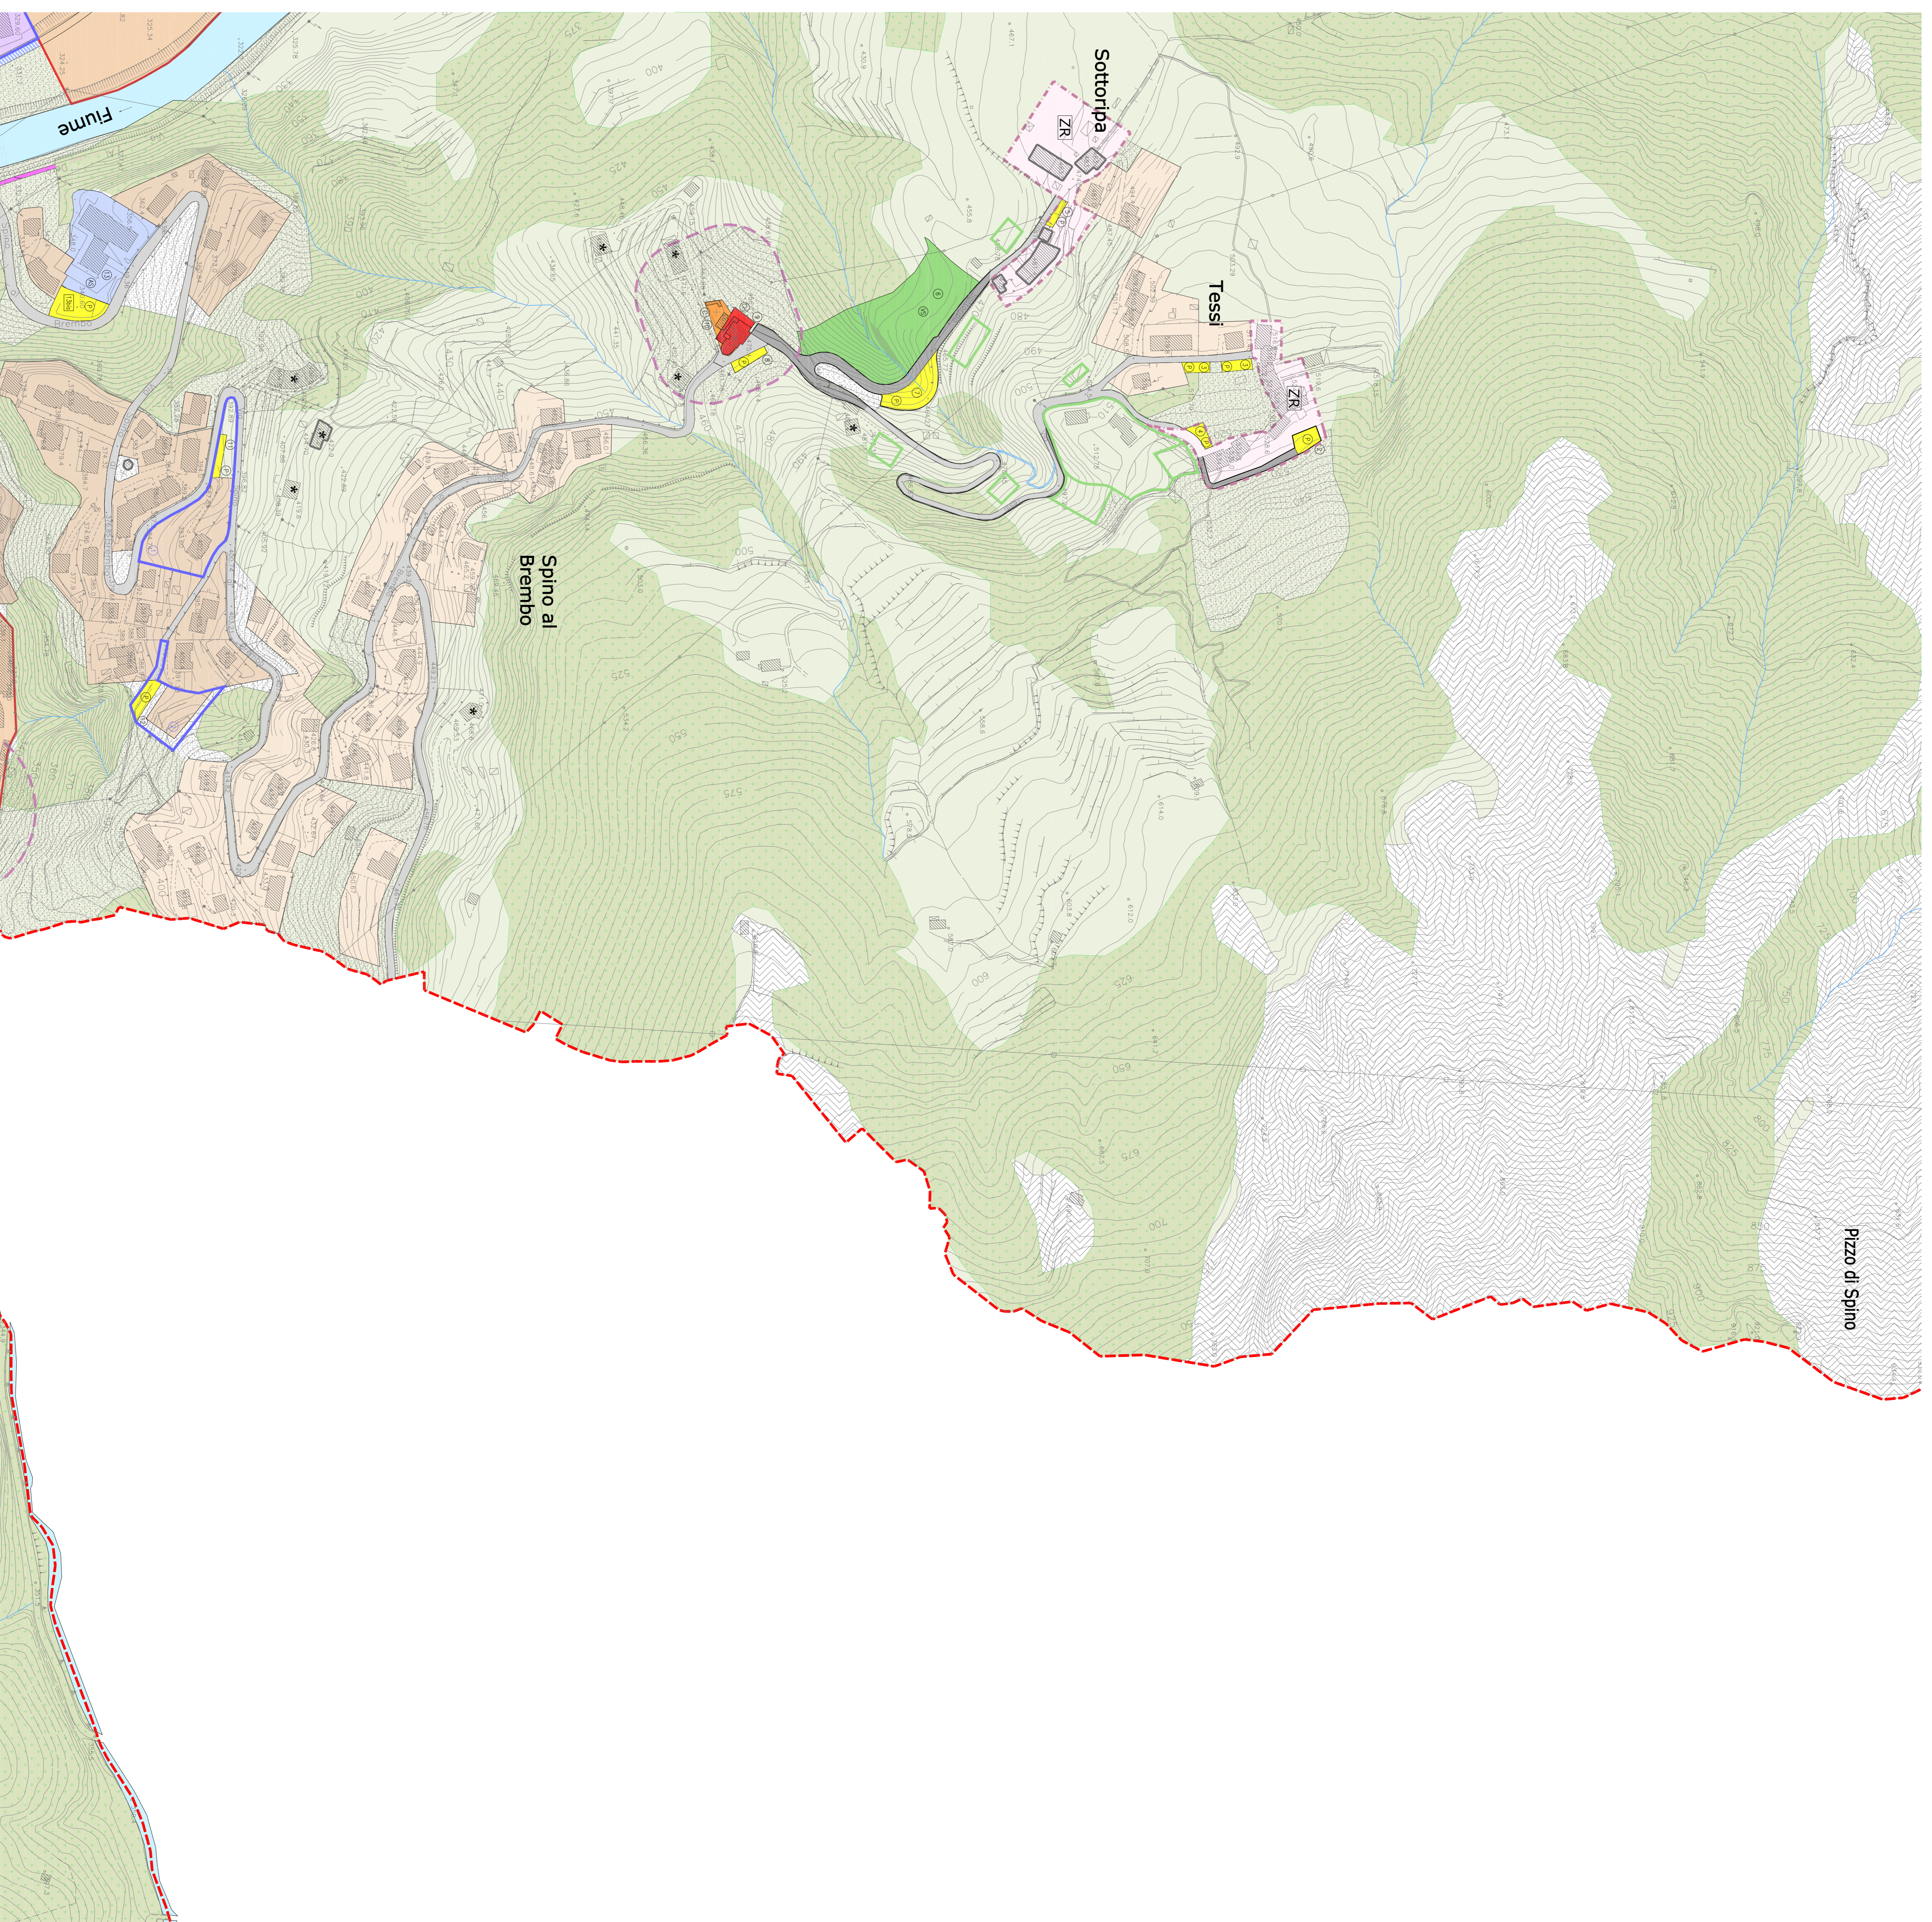

1	2	3	4	5	6	7	8
9	10	11	12	13	14	15	16
17	18	19	20	21	22	23	24
25	26	27	28				

SIMBOLI DELLE PRESCRIZIONI DI INTERVENTO

Confine Comunale

SISTEMA DELLA MOBILITÀ E DEI SERVIZI

- Rete ciclopedonale
- Rete della mobilità in progetto
- Servizi e strutture per la mobilità (stazioni di servizio, carburanti)
- Rete ciclopedonale
- Ex sede della scuola Villa Bernabina - futuro impianto di completamento della mobilità
- Piazza IV Novembre e Centro di Mescomano nuovo e rispetto pubblico

SISTEMA DEI SERVIZI SOVRALOCALI

- Scuole media superiori
- Attrezzature collettive

PGT

PIANO DEI SERVIZI

COMUNE DI ZOGLNO
PROVINCIA DI BERGAMO

PIANO DI GOVERNO DEL TERRITORIO

TAVOLE DI PIANO DEI SERVIZI

Nr. 2/06