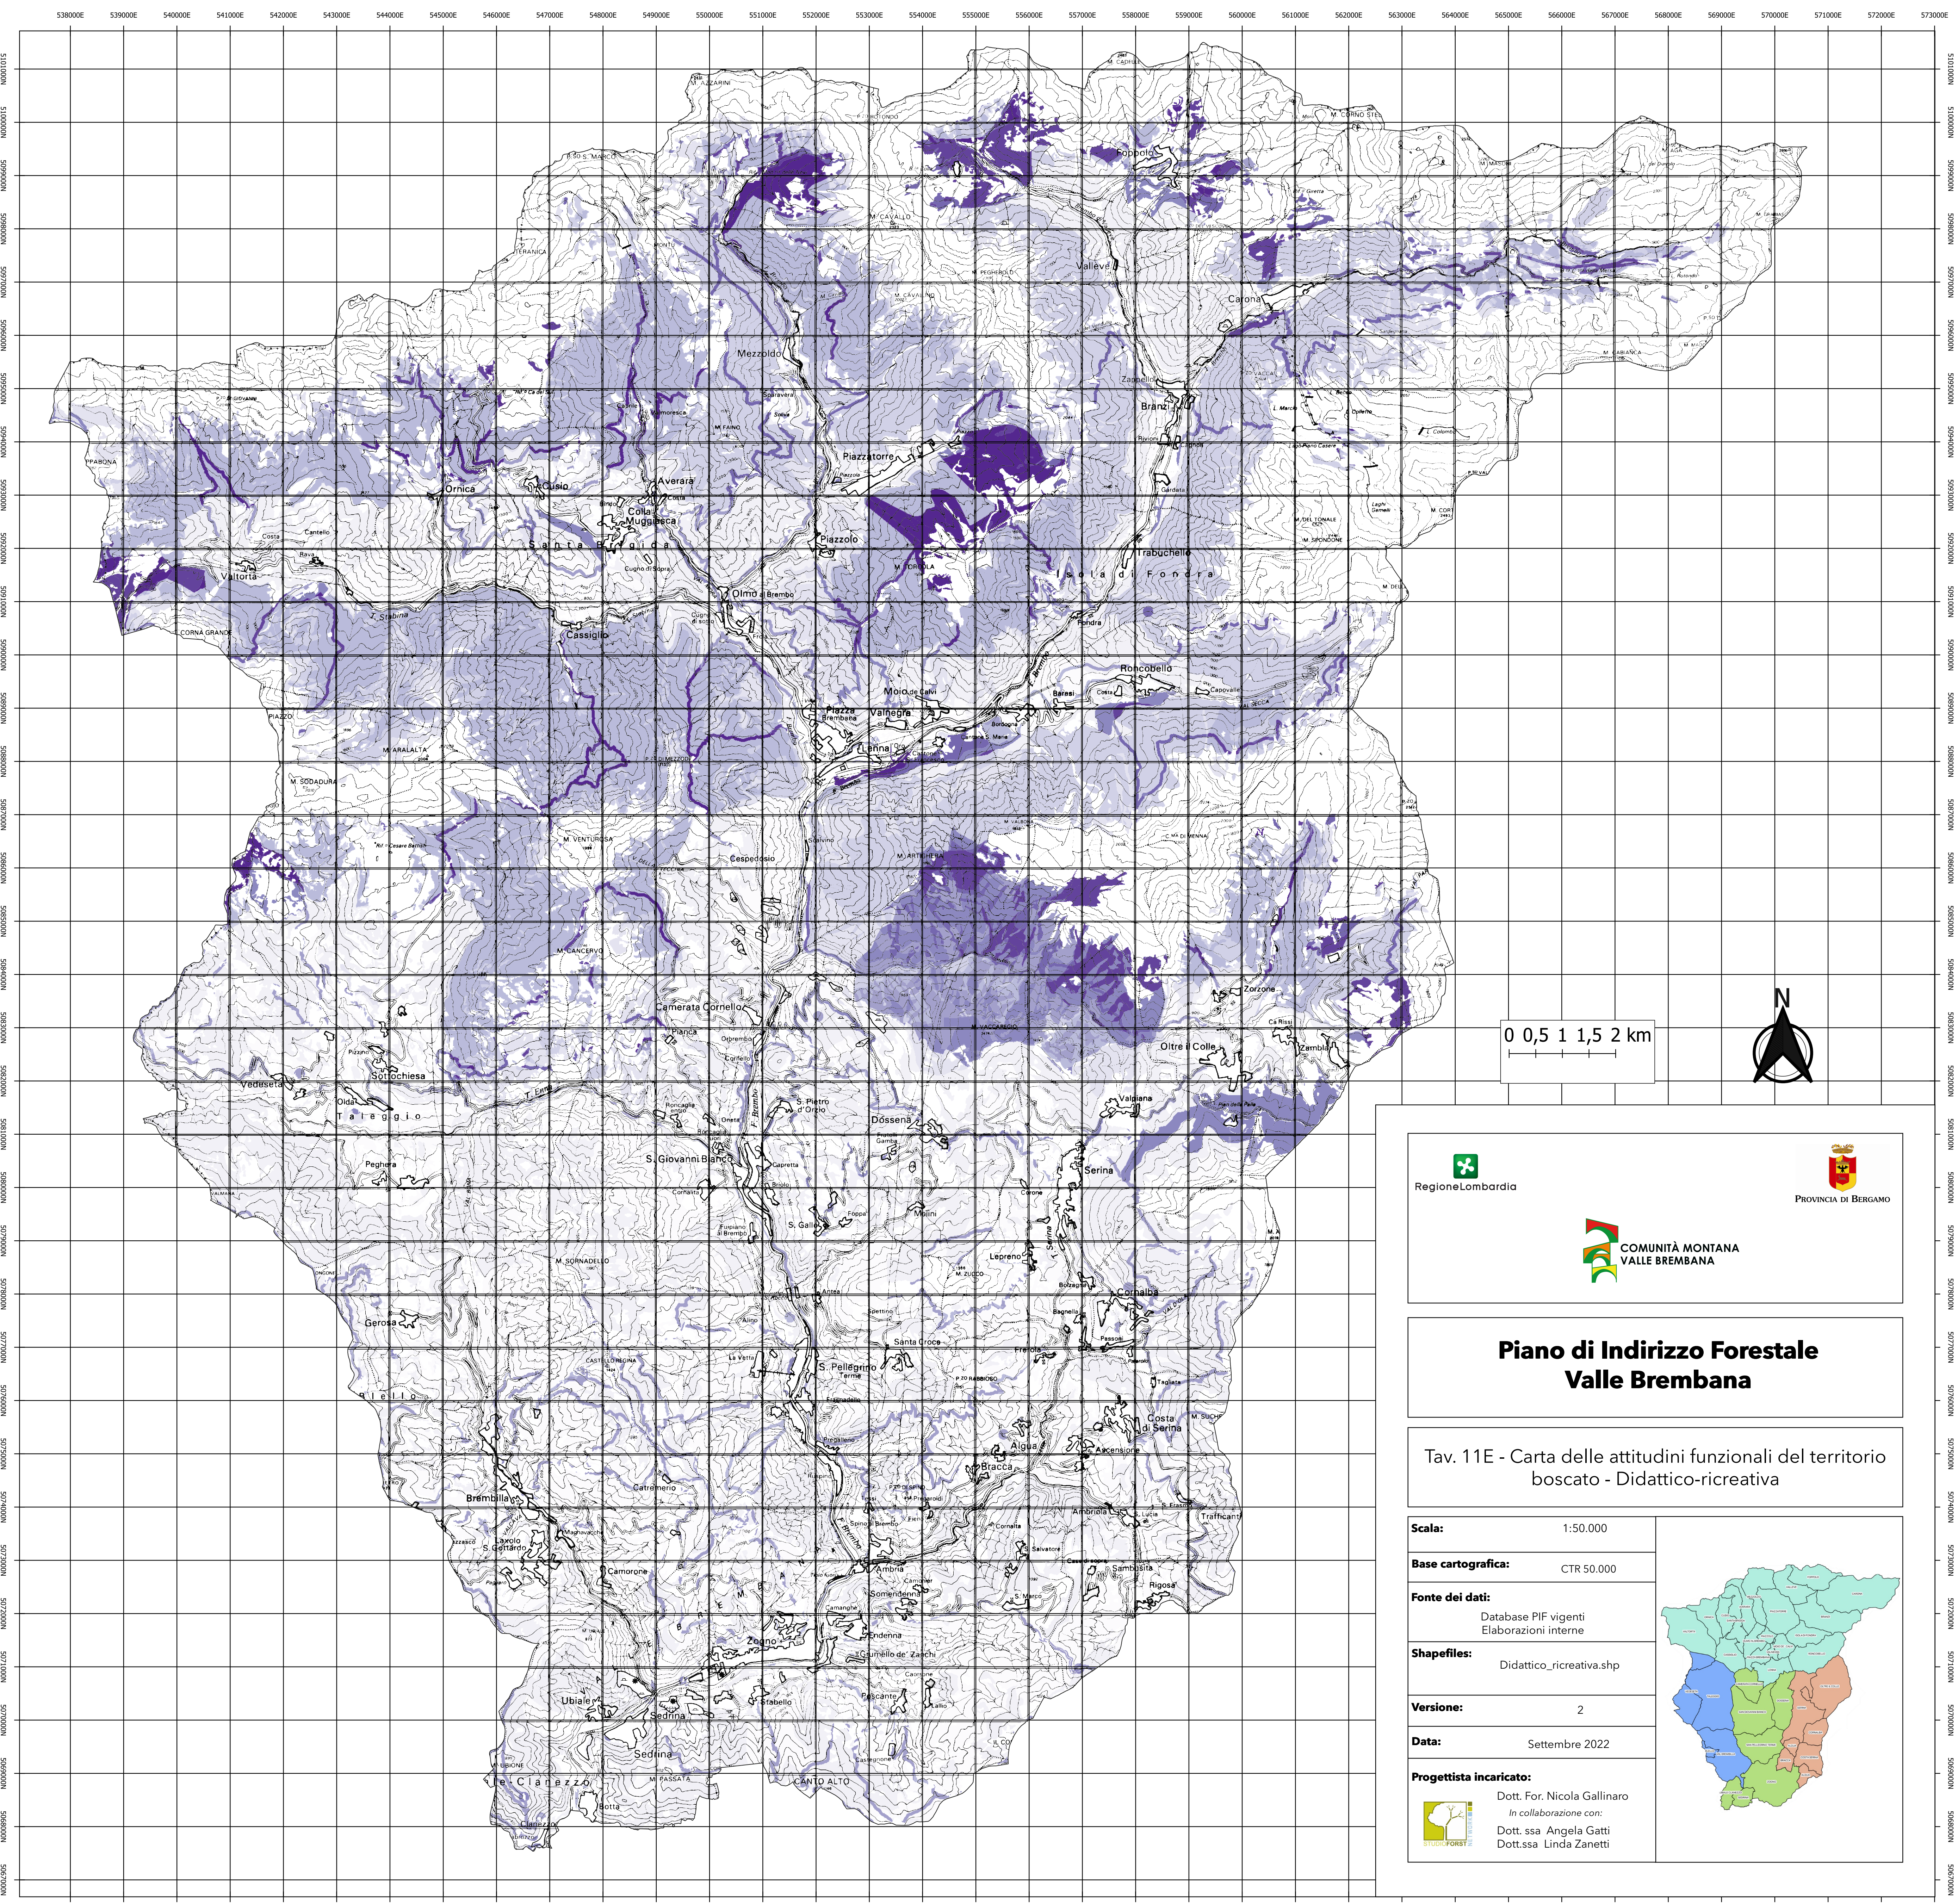

Legenda

- Didattico-ricreativa**
- 1 Bassa attitudine
 - 2
 - 3
 - 4
 - 5
 - 6
 - 7
 - 8
 - 9
 - 10 Alta attitudine

Regione Lombardia

PROVINCIA DI BERGAMO

COMUNITÀ MONTANA
VALLE BREMBANA

Piano di Indirizzo Forestale Valle Brembana

Tav. 11E - Carta delle attitudini funzionali del territorio
boscato - Didattico-ricreativa

Scala:	1:50.000
Base cartografica:	CTR 50.000
Fonte dei dati:	Database PIF vigenti Elaborazioni interne
Shapefiles:	Didattico_ricreativa.shp
Versione:	2
Data:	Settembre 2022

Progettista incaricato:
Dott. For. Nicola Gallinaro
In collaborazione con:
Dott. ssa Angela Gatti
Dott. ssa Linda Zanetti