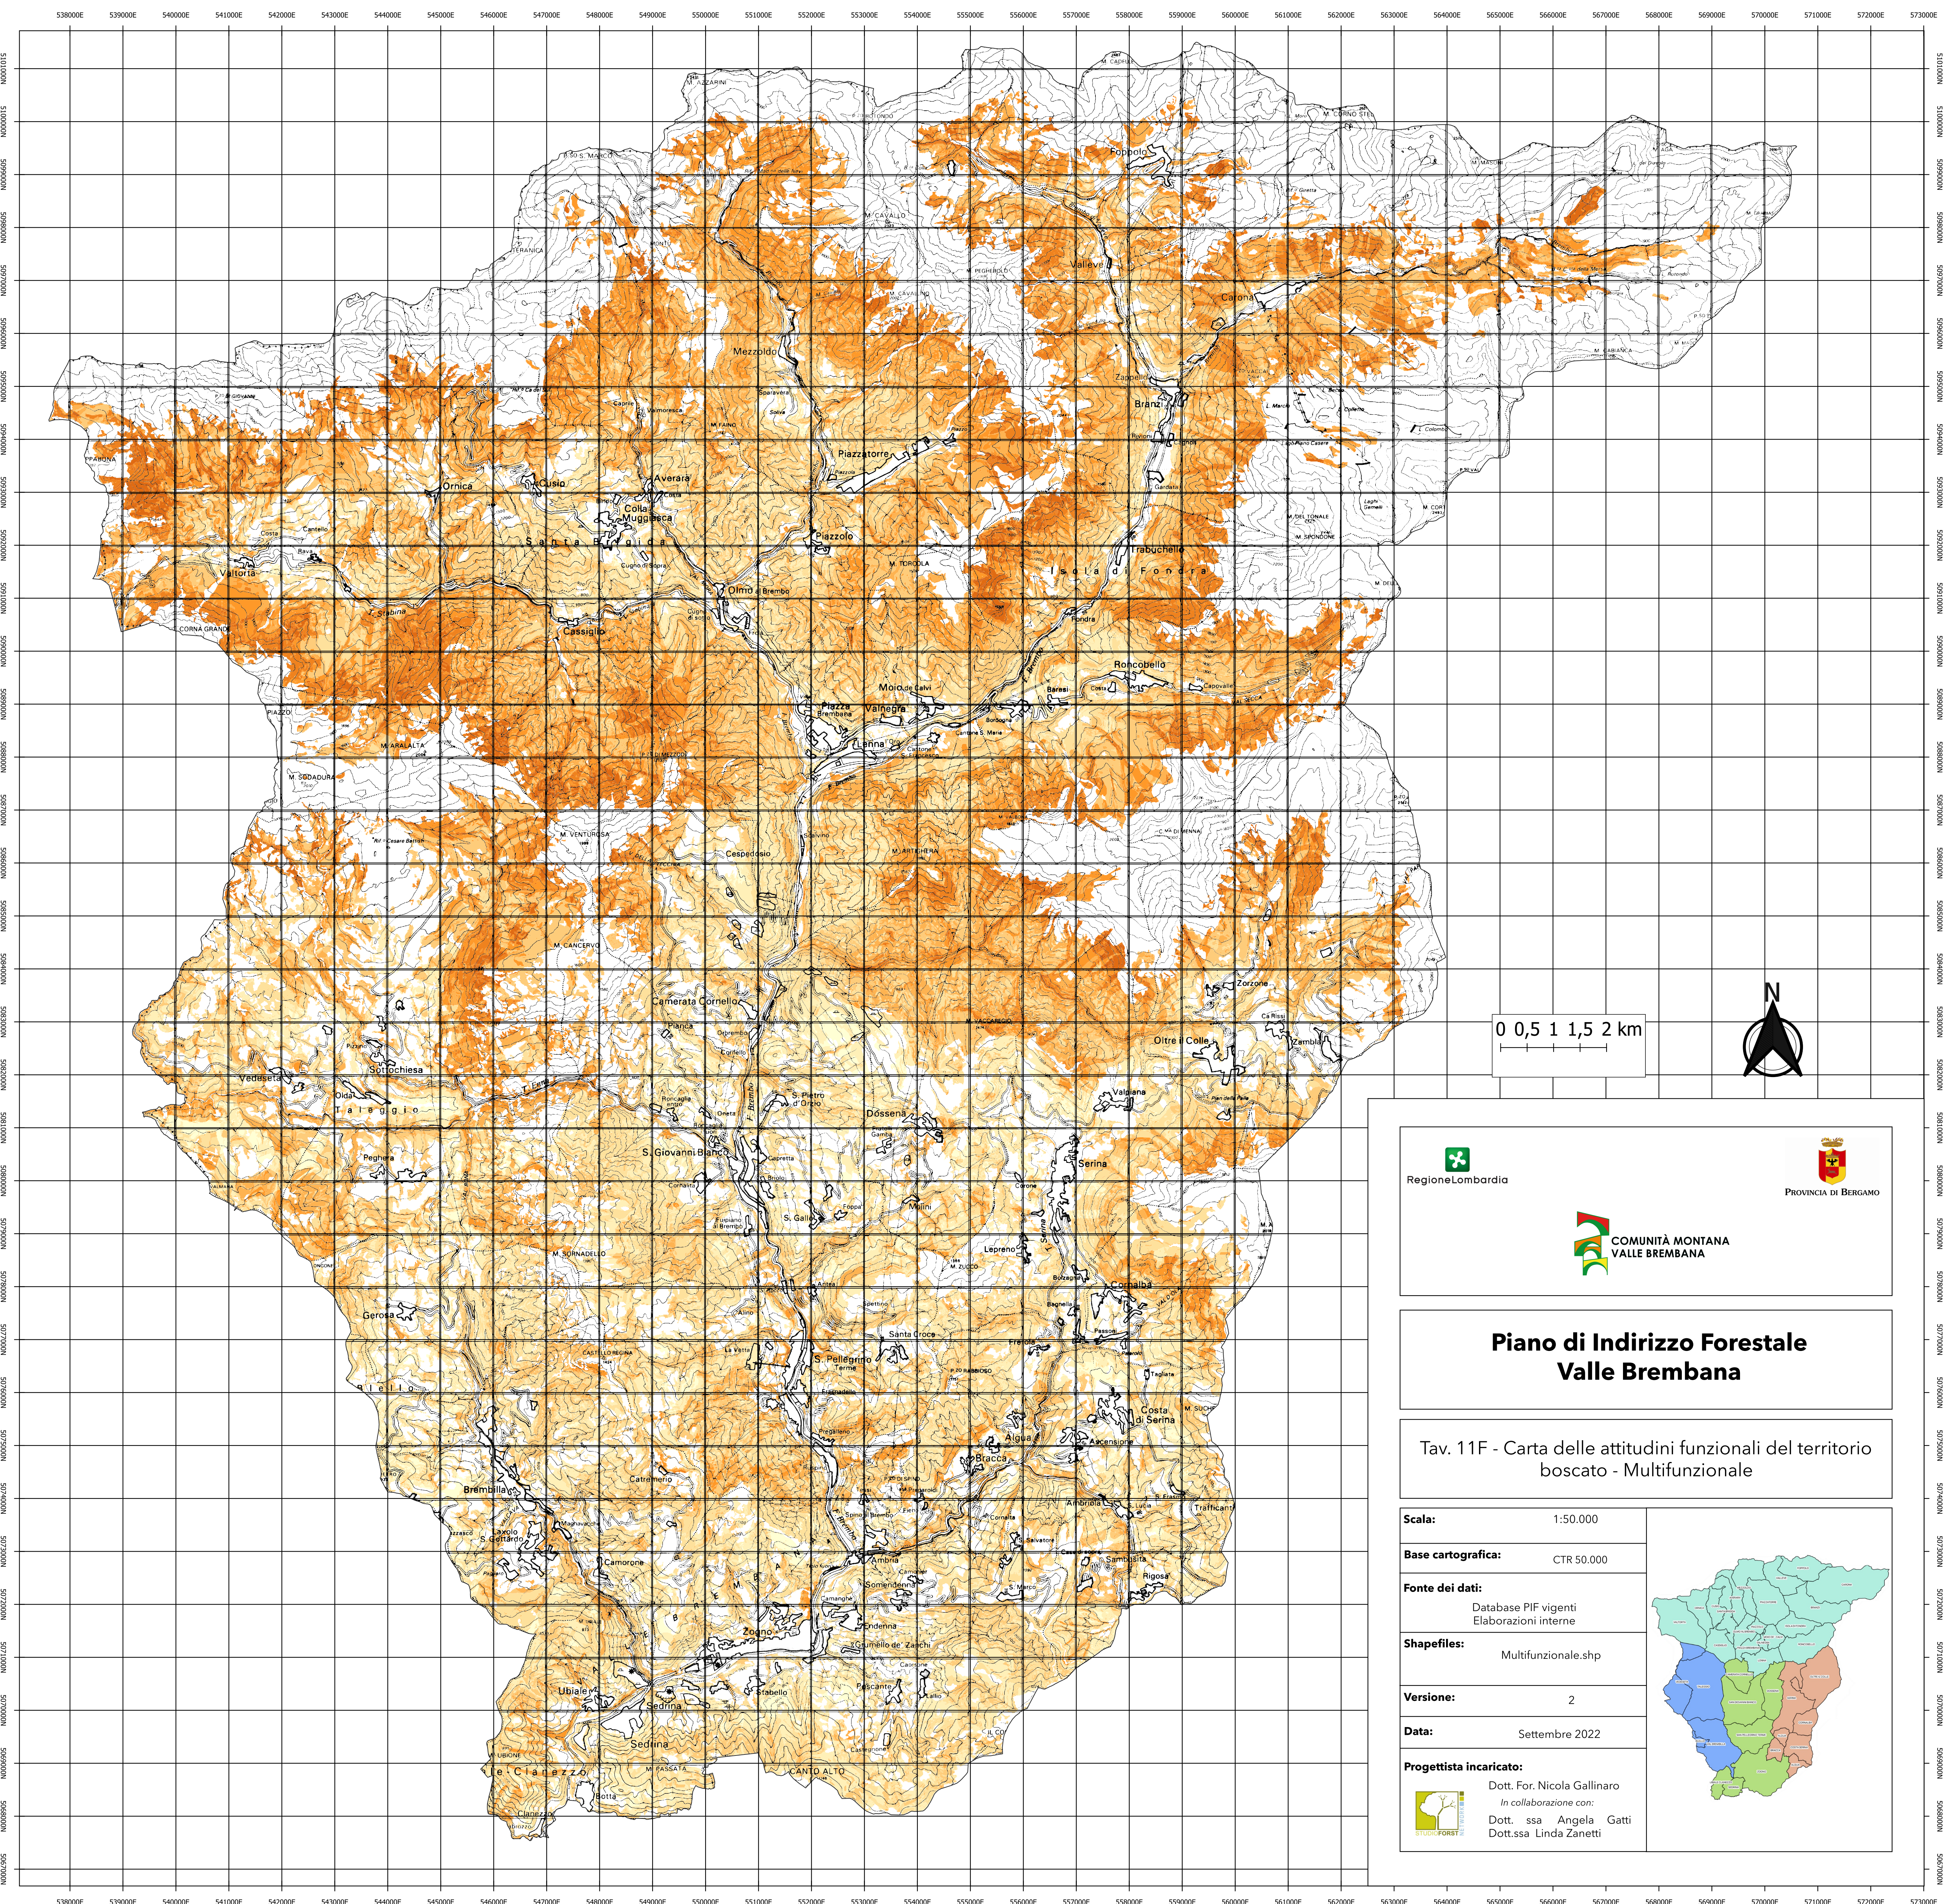

Legenda

Regione Lombardia

PROVINCIA DI BERGAMO

COMUNITÀ MONTANA VALLE BREMBANA

Piano di Indirizzo Forestale Valle Brembana

Tav. 11F - Carta delle attitudini funzionali del territorio
boscato - Multifunzionale

Scala:	1:50.000
Base cartografica:	CTR 50.000
Fonte dei dati:	Database PIF vigenti Elaborazioni interne
Shapefiles:	Multifunzionale.shp
Versione:	2
Data:	Settembre 2022

Progettista incaricato:
Dott. For. Nicola Gallinaro
In collaborazione con:
Dott. ssa Angela Gatti
Dott. ssa Linda Zanetti