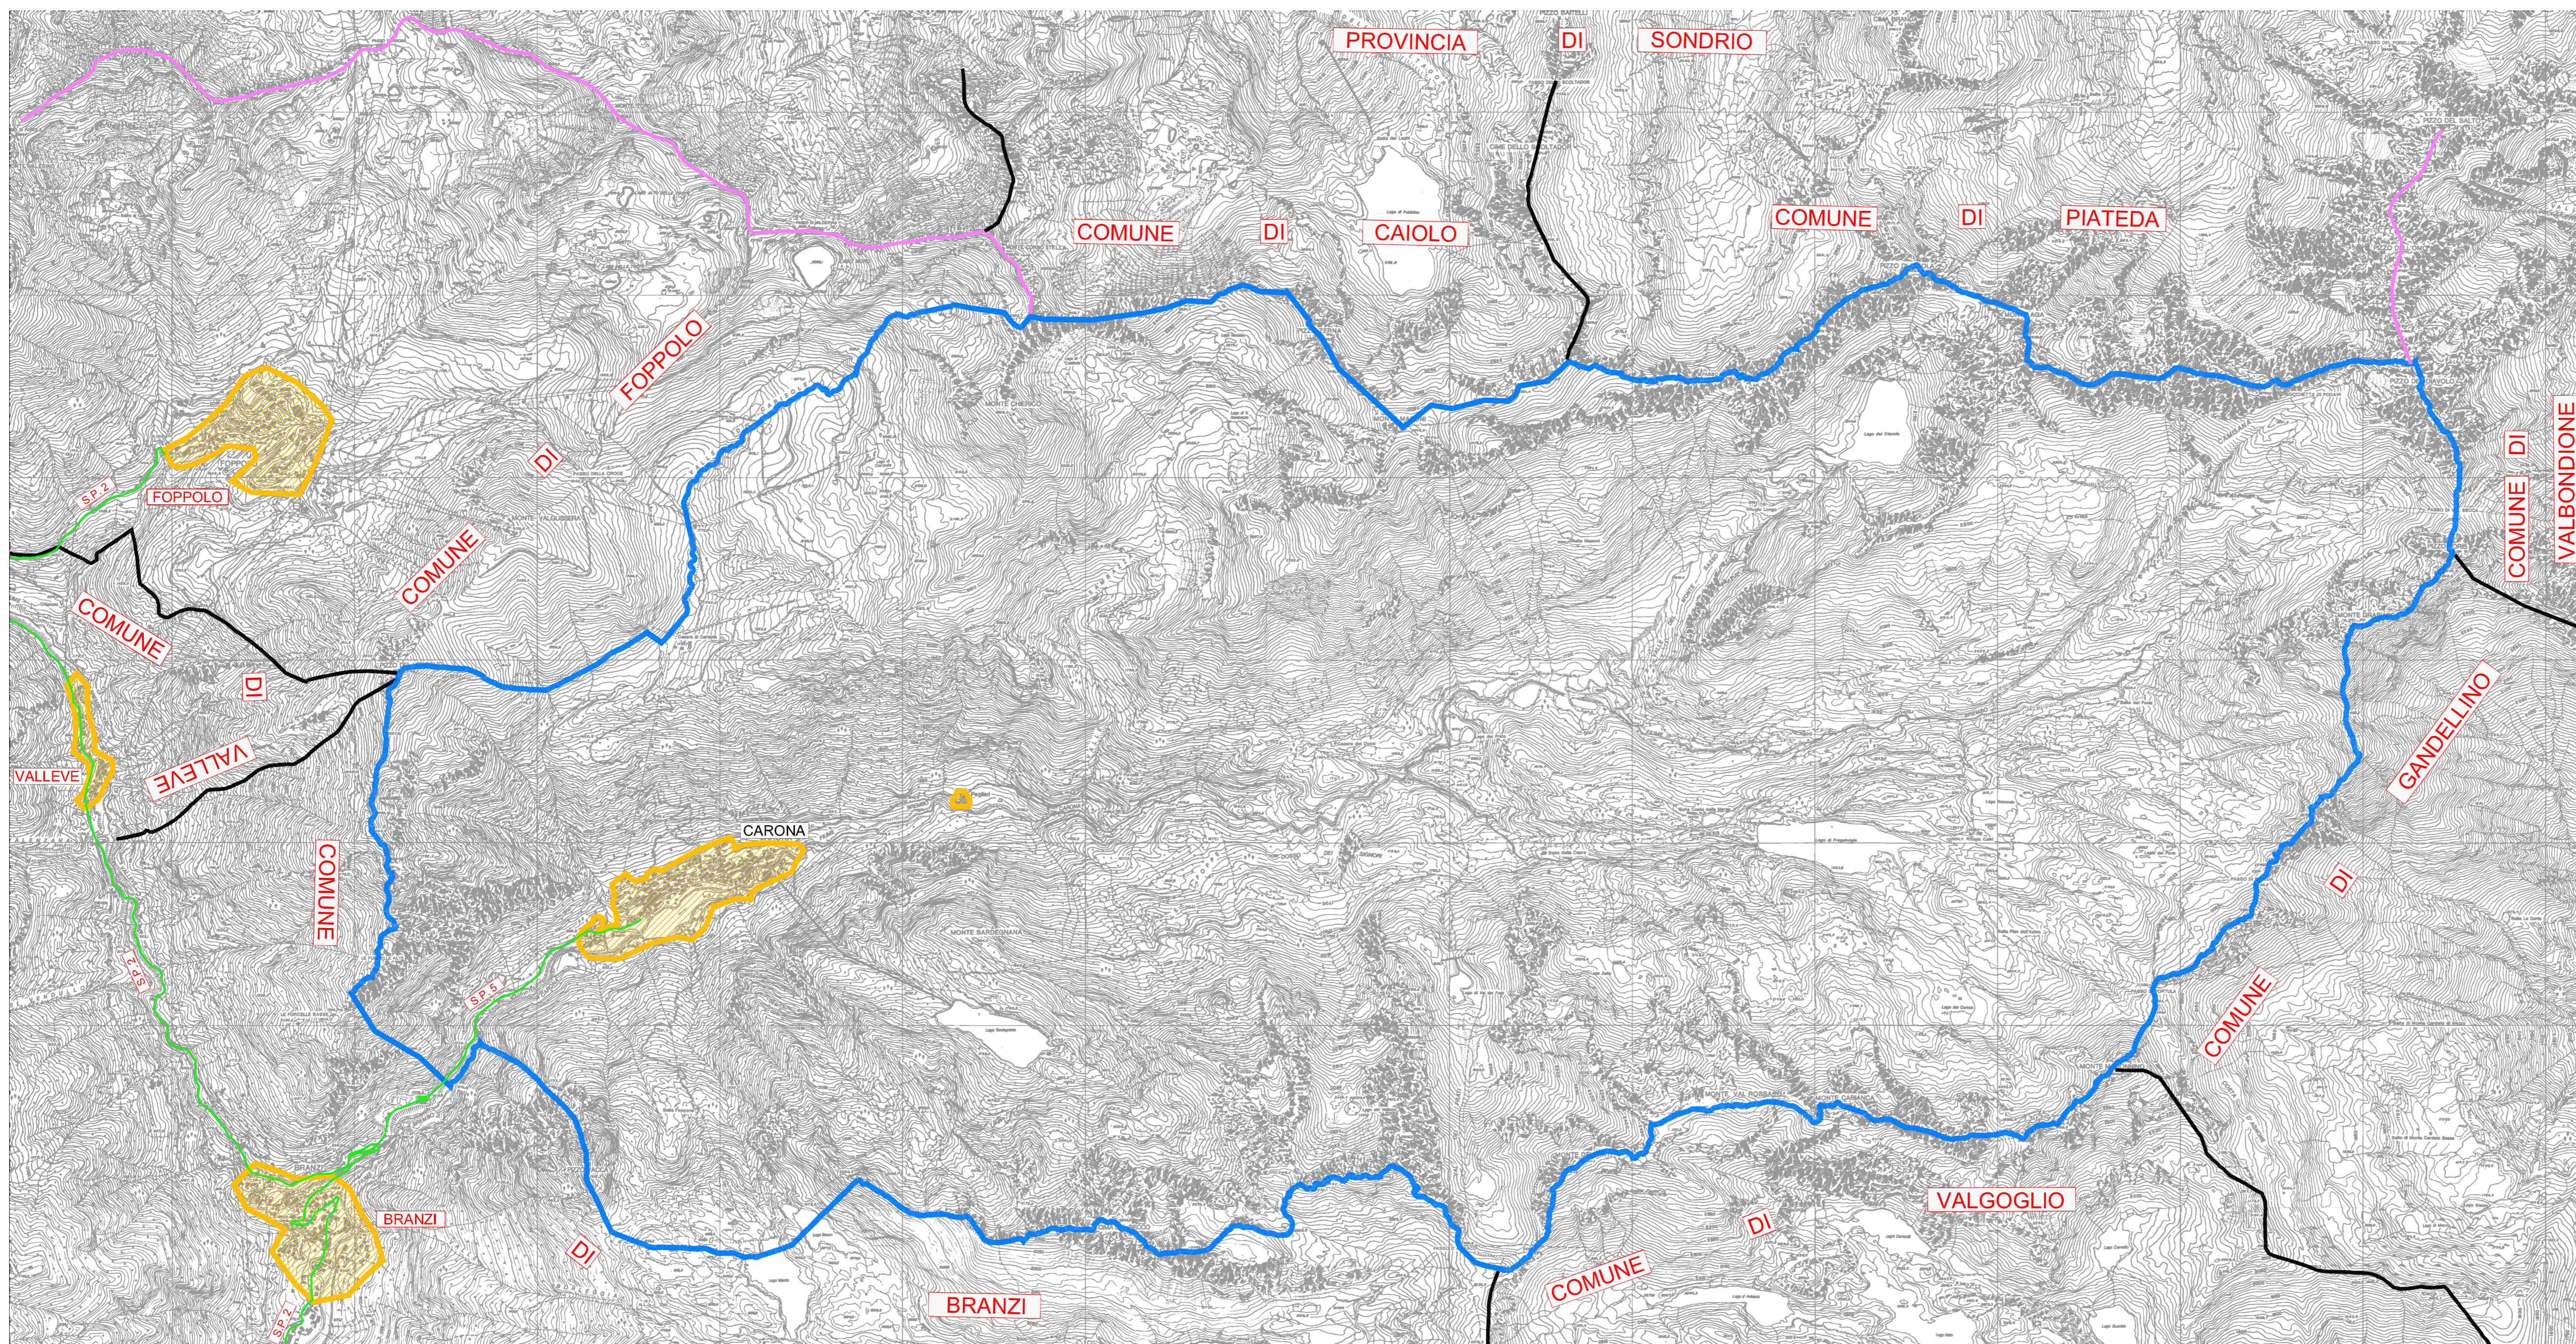

ORTOFOTO scala 1:50.000

Fonte: Google

INQUADRAMENTO PROVINCIALE scala 1:500.000

LEGENDA

	Confine Comune di Carona
	Confine Comuni contermini
	Confine Provinciale
	Centri abitati
	Strada principale
	Comune di Carona

COROGRAFIA GENERALE scala 1:20.000

COMUNE DI CARONA
- Provincia di Bergamo -

**PIANO DI GOVERNO
DEL TERRITORIO**

Oggetto:	DOCUMENTO DI PIANO	Tavola n.:	1.3 A
scala:	1:500.000	Ubicazione rispetto ai comuni contermini	
1:50.000/1:20.000			
data:	Luglio 2013		