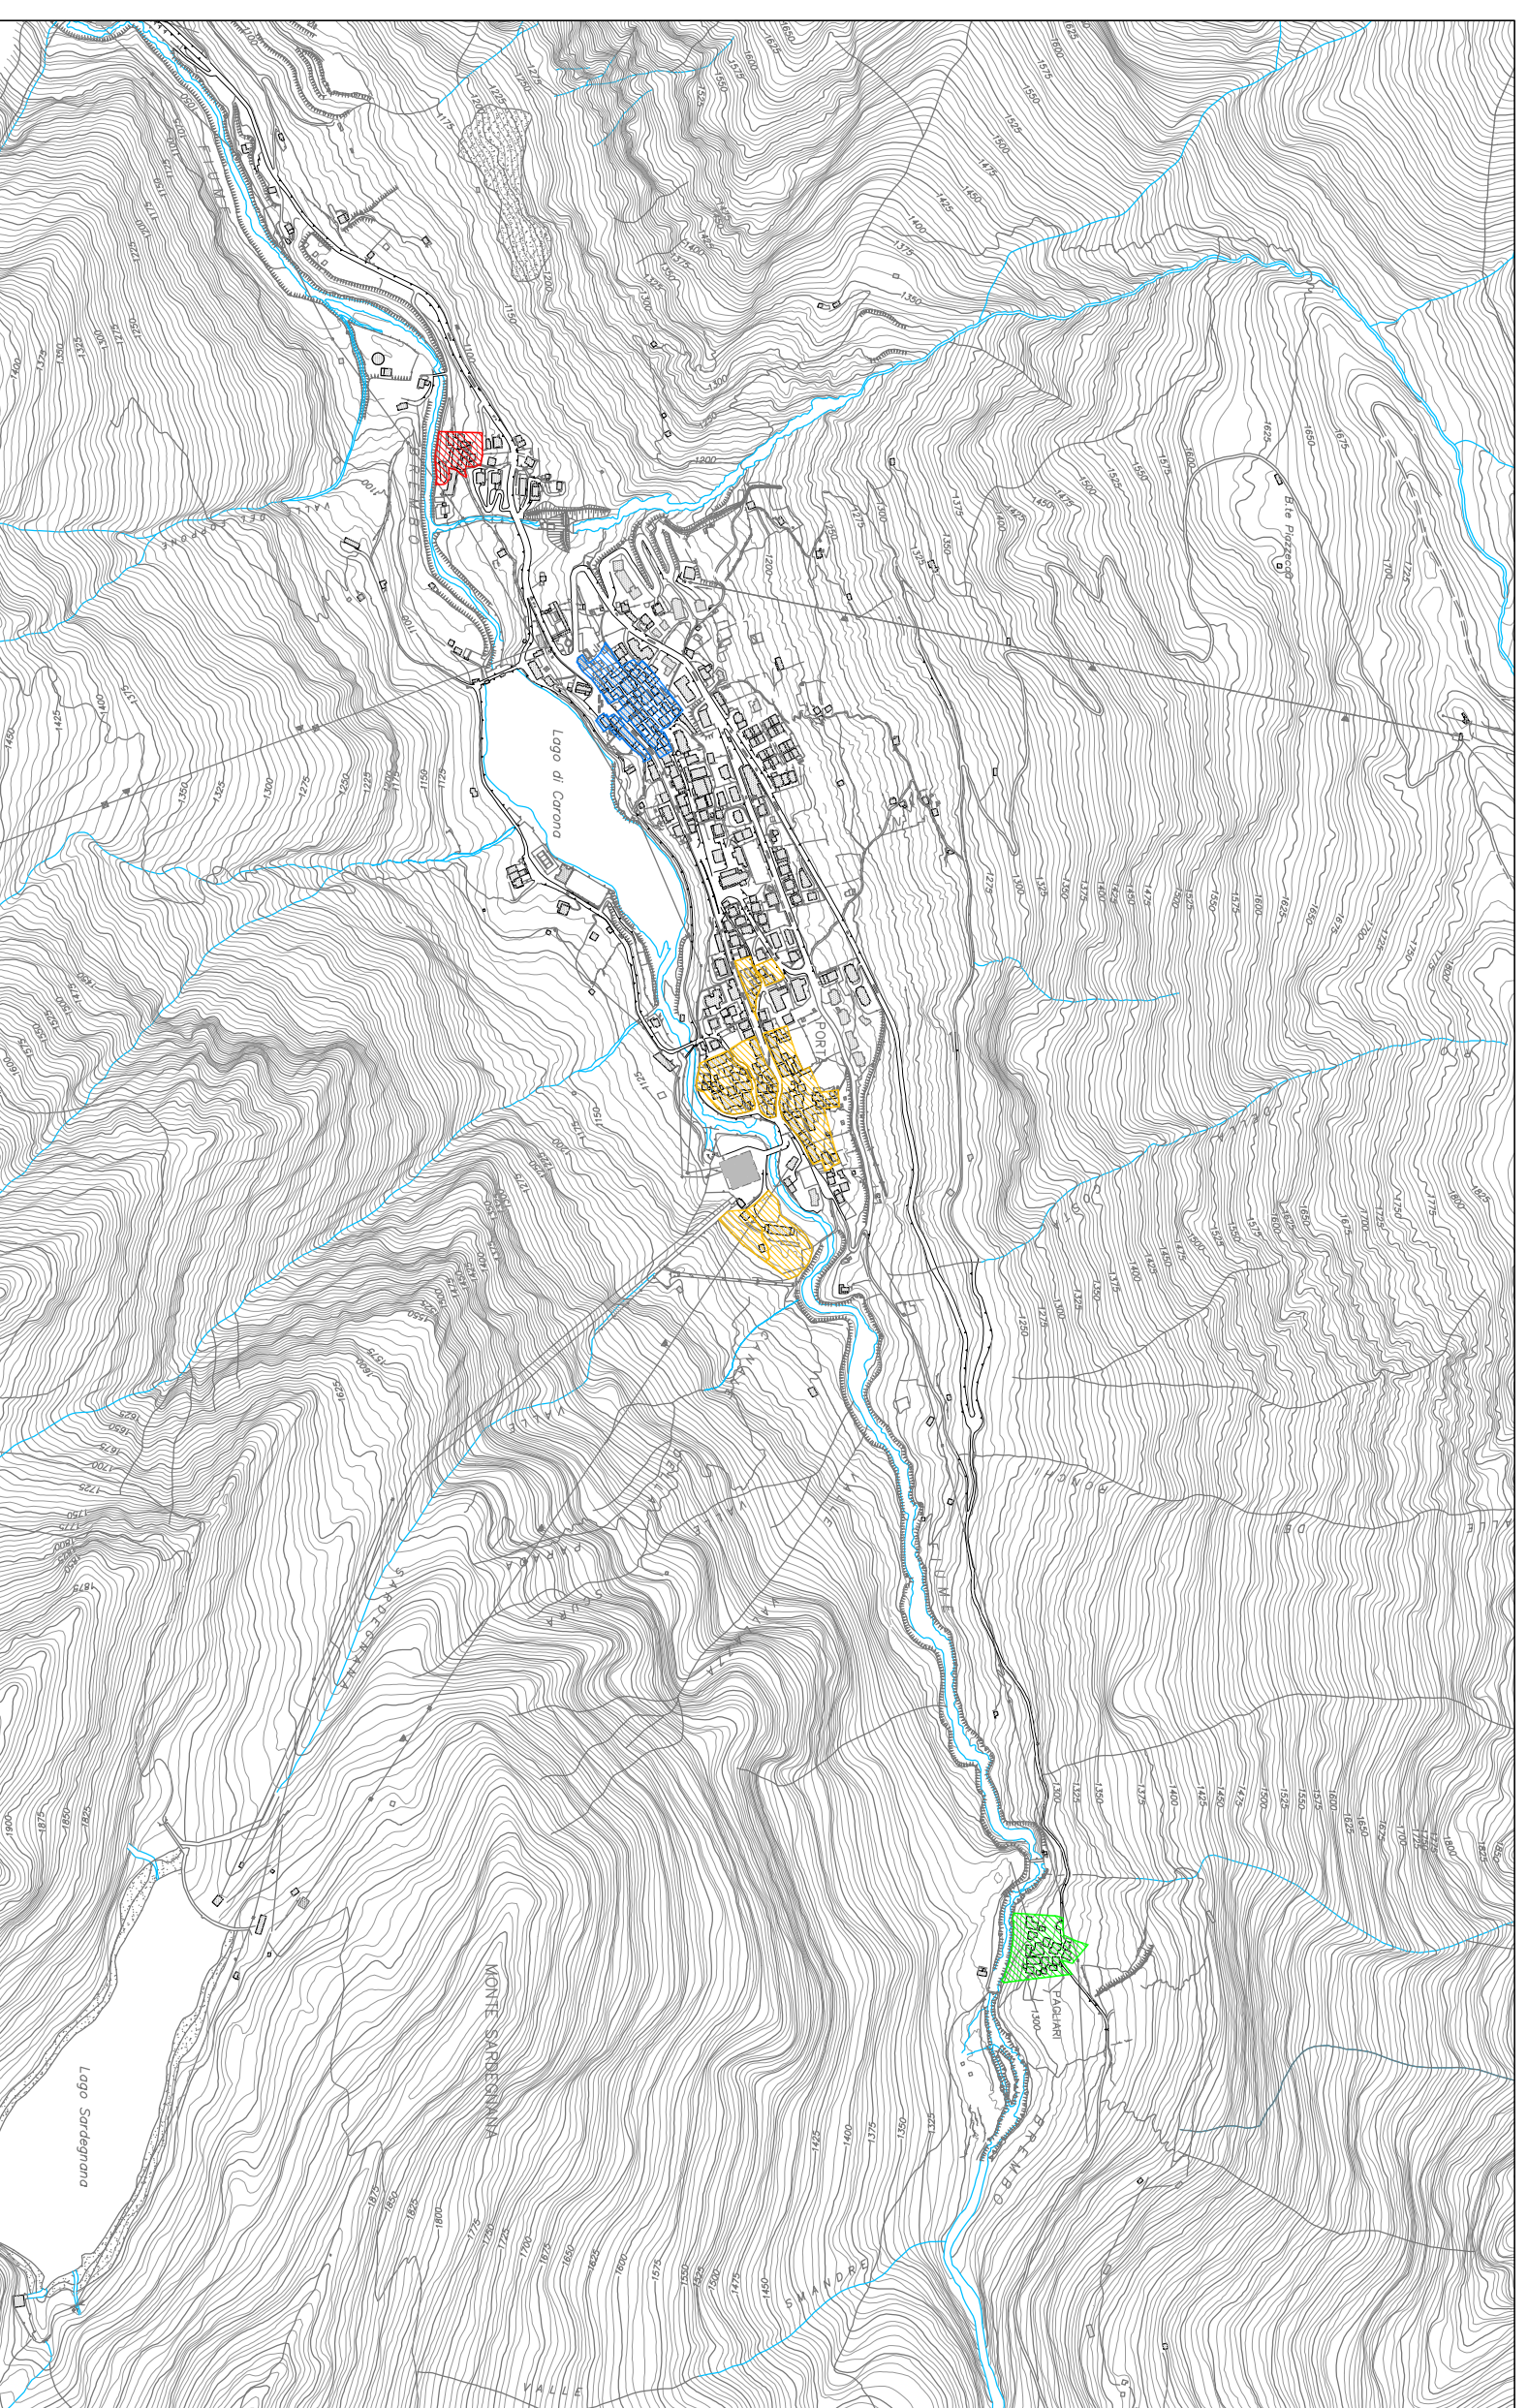

Ubicazione nuclei storici scala 1:10.000