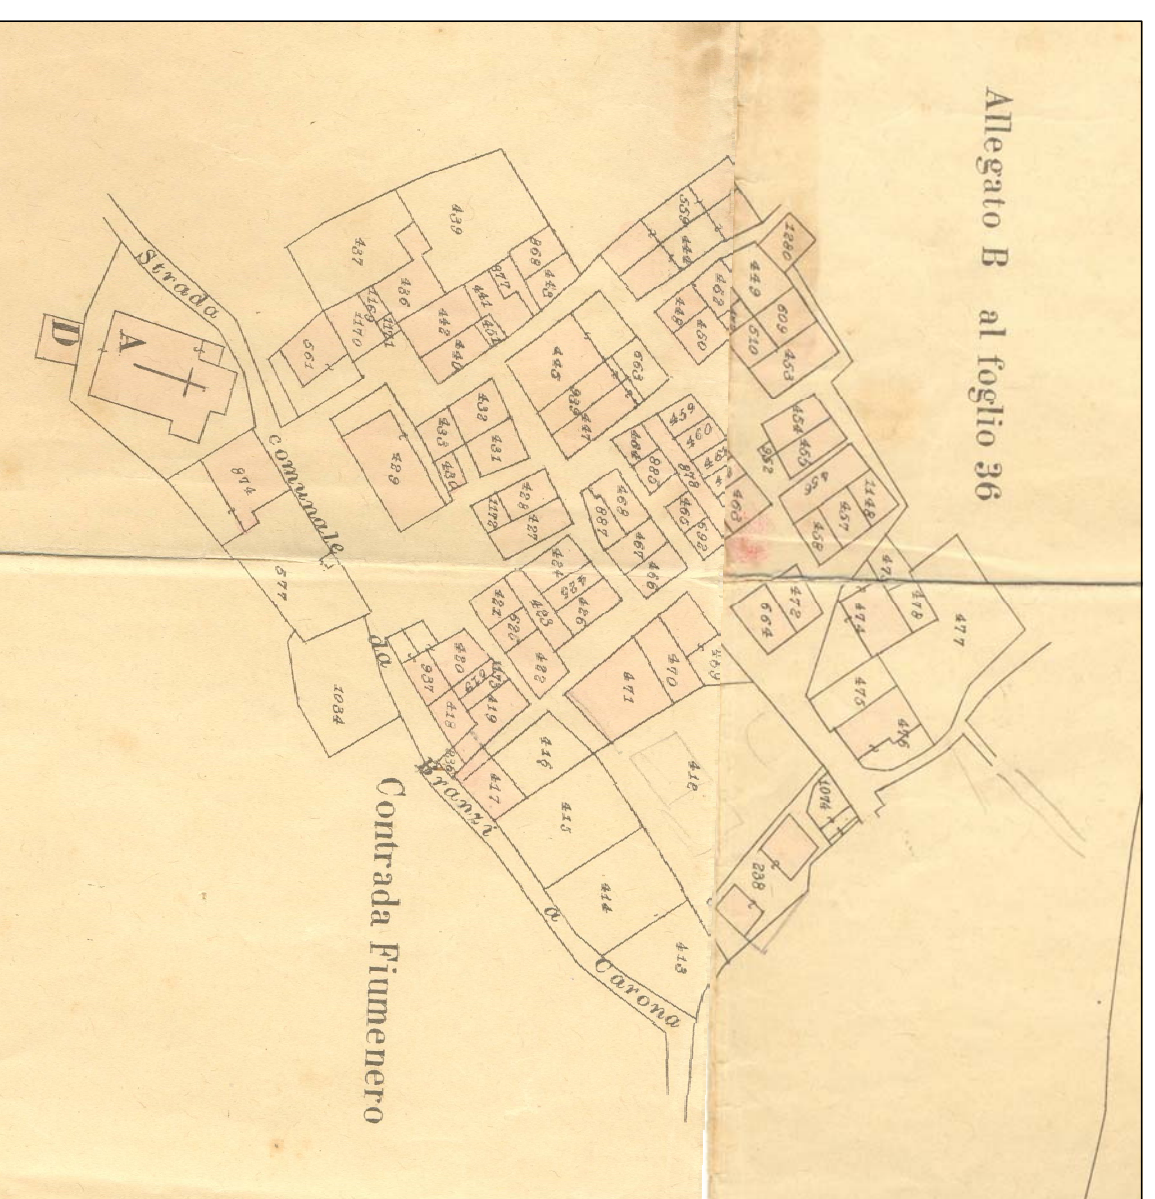

Ubicazione nuclei storici scala 1:10.000

Località Fiumereto scala 1:1.000