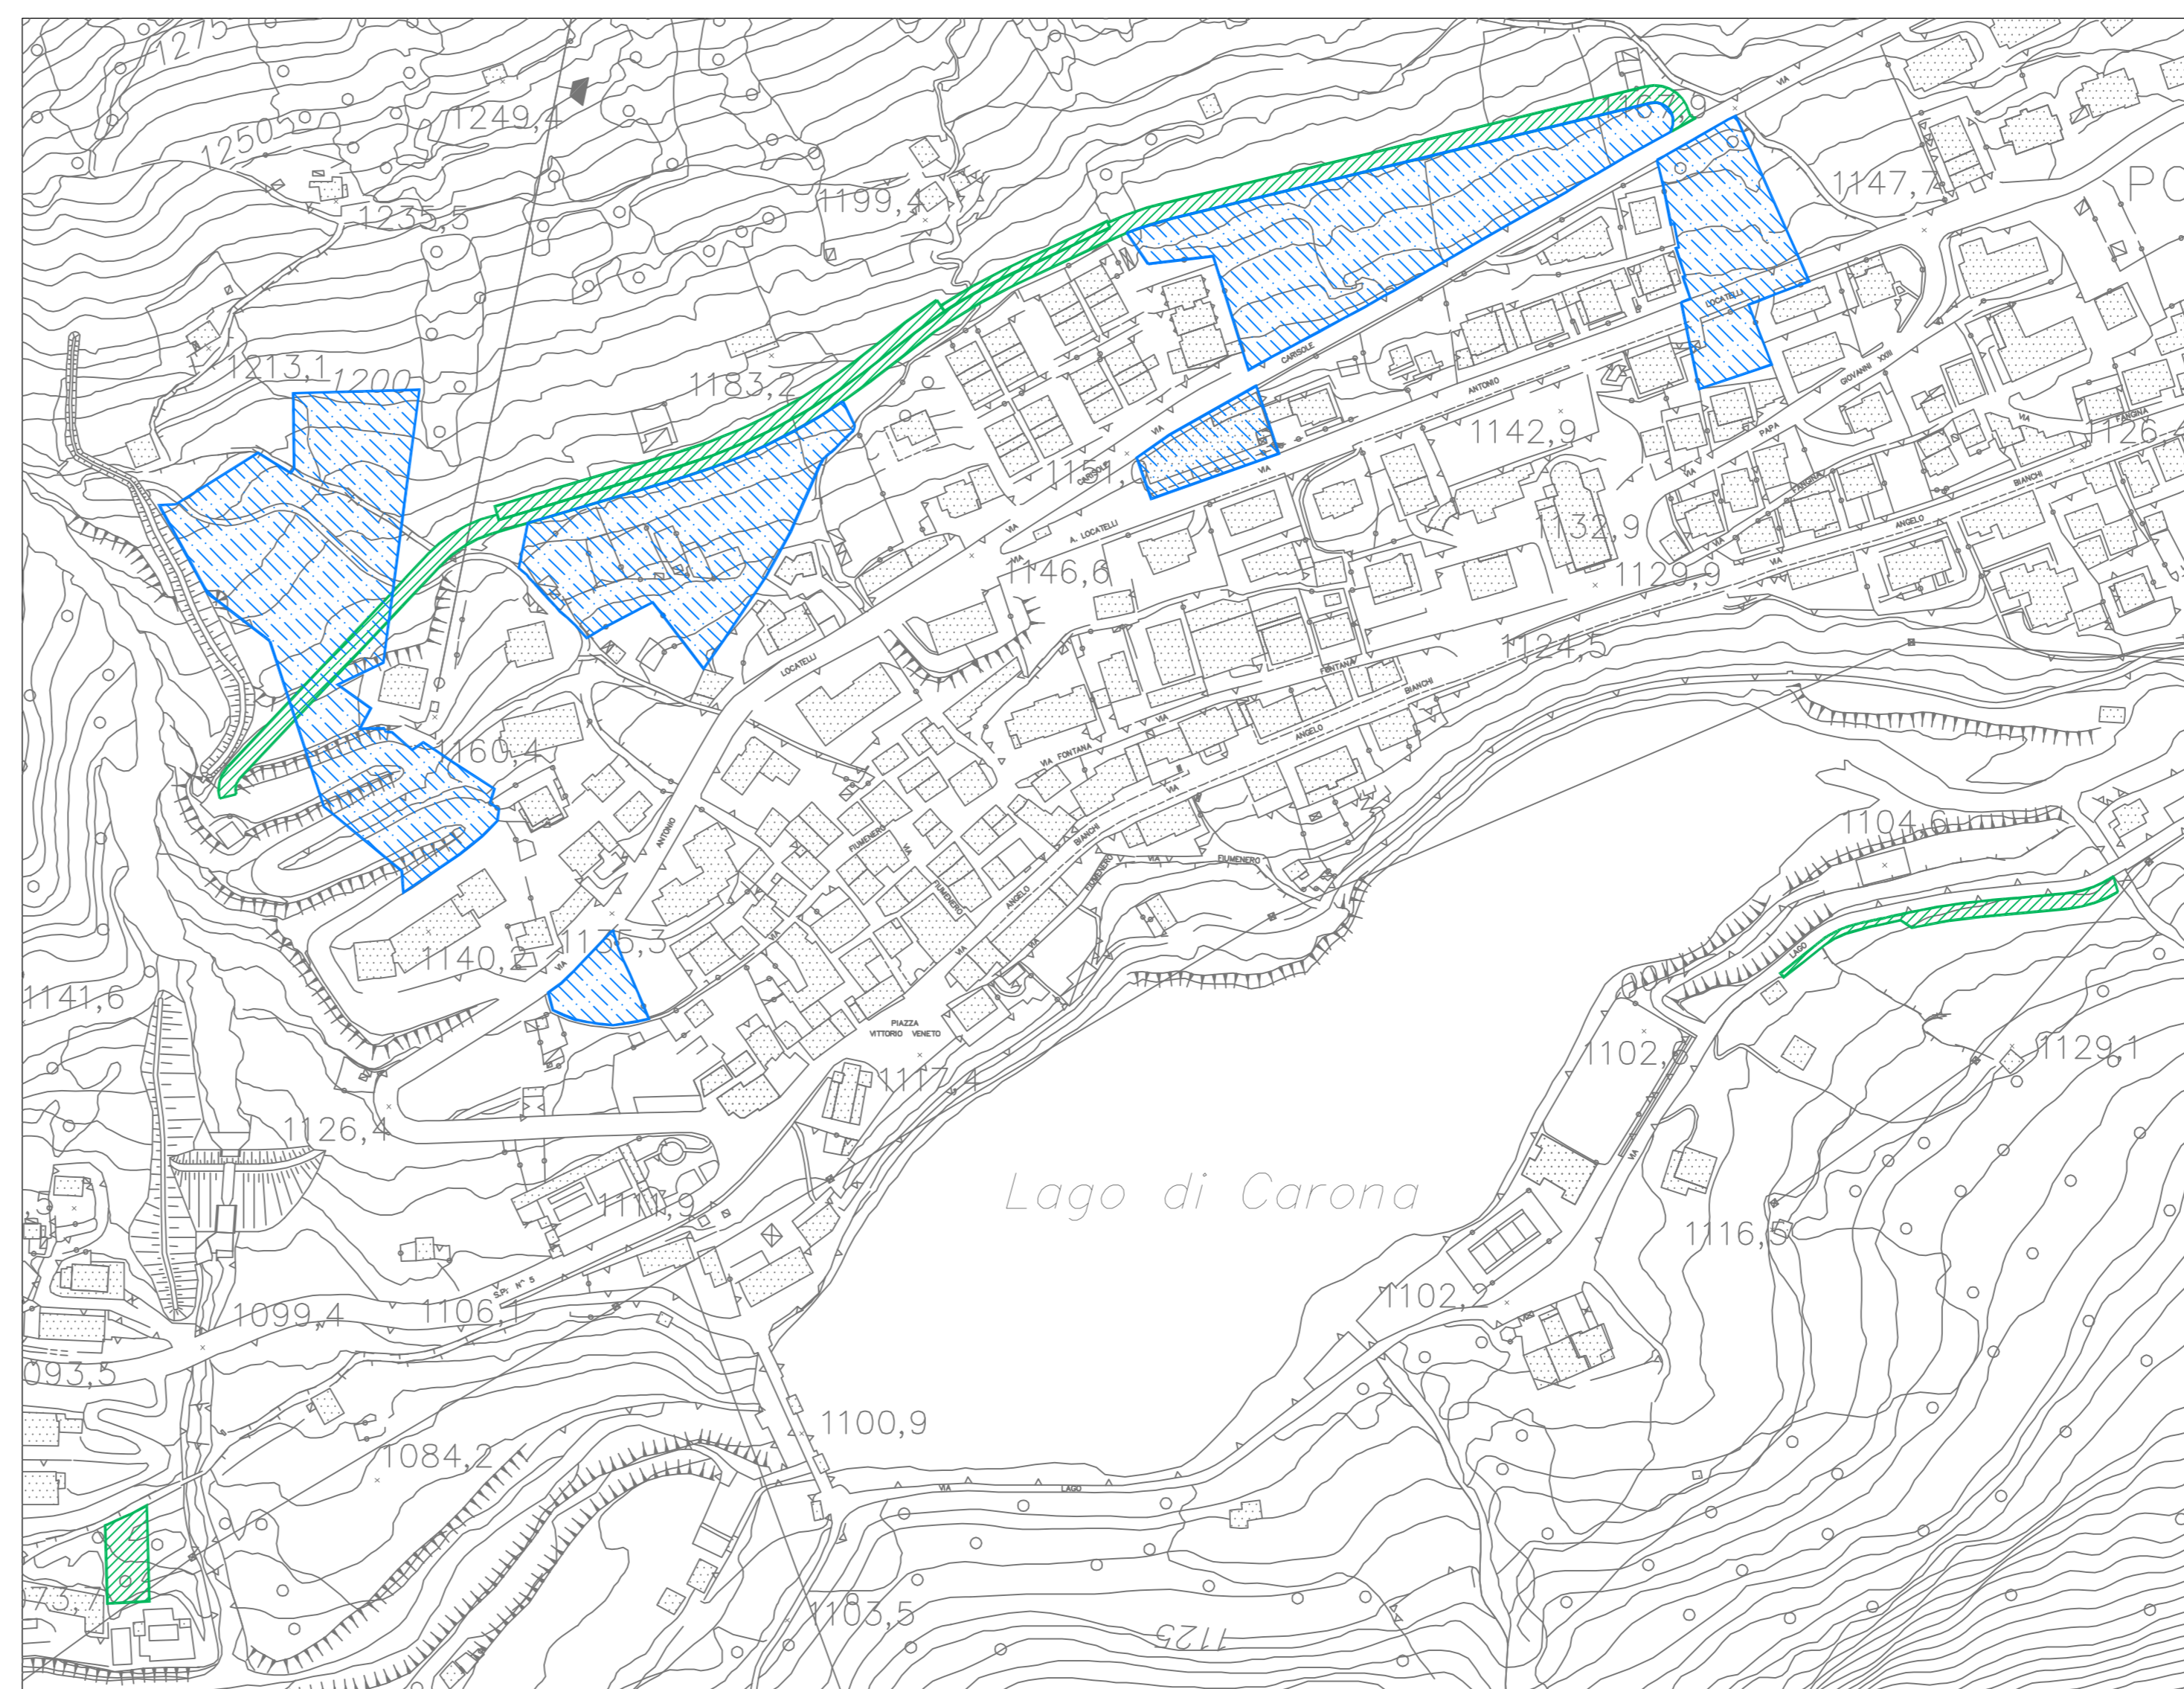

RIQUADRO B scala 1:2.000

INQUADRAMENTO GENERALE

LEGENDA

- Indicazioni su ambiti insediativi
- Indicazioni su viabilità e servizi

RIQUADRO A scala 1:2.000

COMUNE DI CARONA
- Provincia di Bergamo -

**PIANO DI GOVERNO
DEL TERRITORIO**

Oggetto:		Tavola n.:	
DOCUMENTO DI PIANO		1.3 F	
scala:	1:2.000	Stato di attuazione del P.R.G. vigente Richieste dei privati ed indirizzi dell' Amministrazione Comunale	
data:	Luglio 2013		

- adottato dal Consiglio Comunale con delibera n° 36 del 21/12/2012
- approvato dal Consiglio Comunale con delibera n° 29 del 03/07/2013