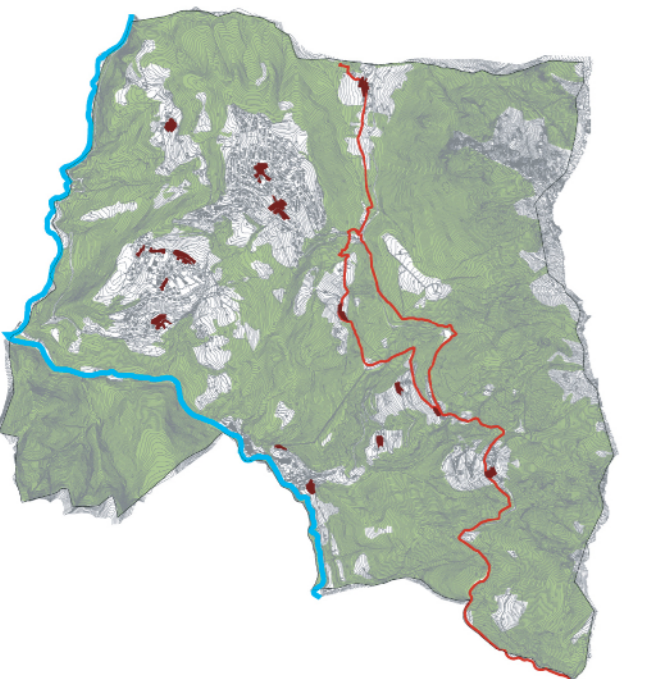

COMUNE DI  
**COSTA SERINA**  
PROVINCIA DI BERGAMO

**PIANO DELLE REGOLE**

CARTA DEL PAESAGGIO

Classi di sensibilità paesaggistica

scala 1:5.000

**PDR5STUDIO**  
via Don Carlo Sella, 9 - 24122 Bergamo tel. fax 035.710274

**PROGETTO DEL PIANO**  
Progettista urbanista  
dott. arch. Alessandro Rota Martir  
Consulenti  
dott. arch. Matteo Riva  
dott. arch. Claudio Ferrante  
Consulente storico  
dott. arch. Paolo Mazzariol  
Studi per le componenti geologica e sismica  
Studio Castralla  
dott. Davide Incerti, dott. Giulio Mazzoleni

**LEGENDA:**

--- Confine comunale

Classi di sensibilità paesaggistica:

- Sensibilità Molto Alta
- Sensibilità Alta
- Sensibilità Media
- Sensibilità Bassa