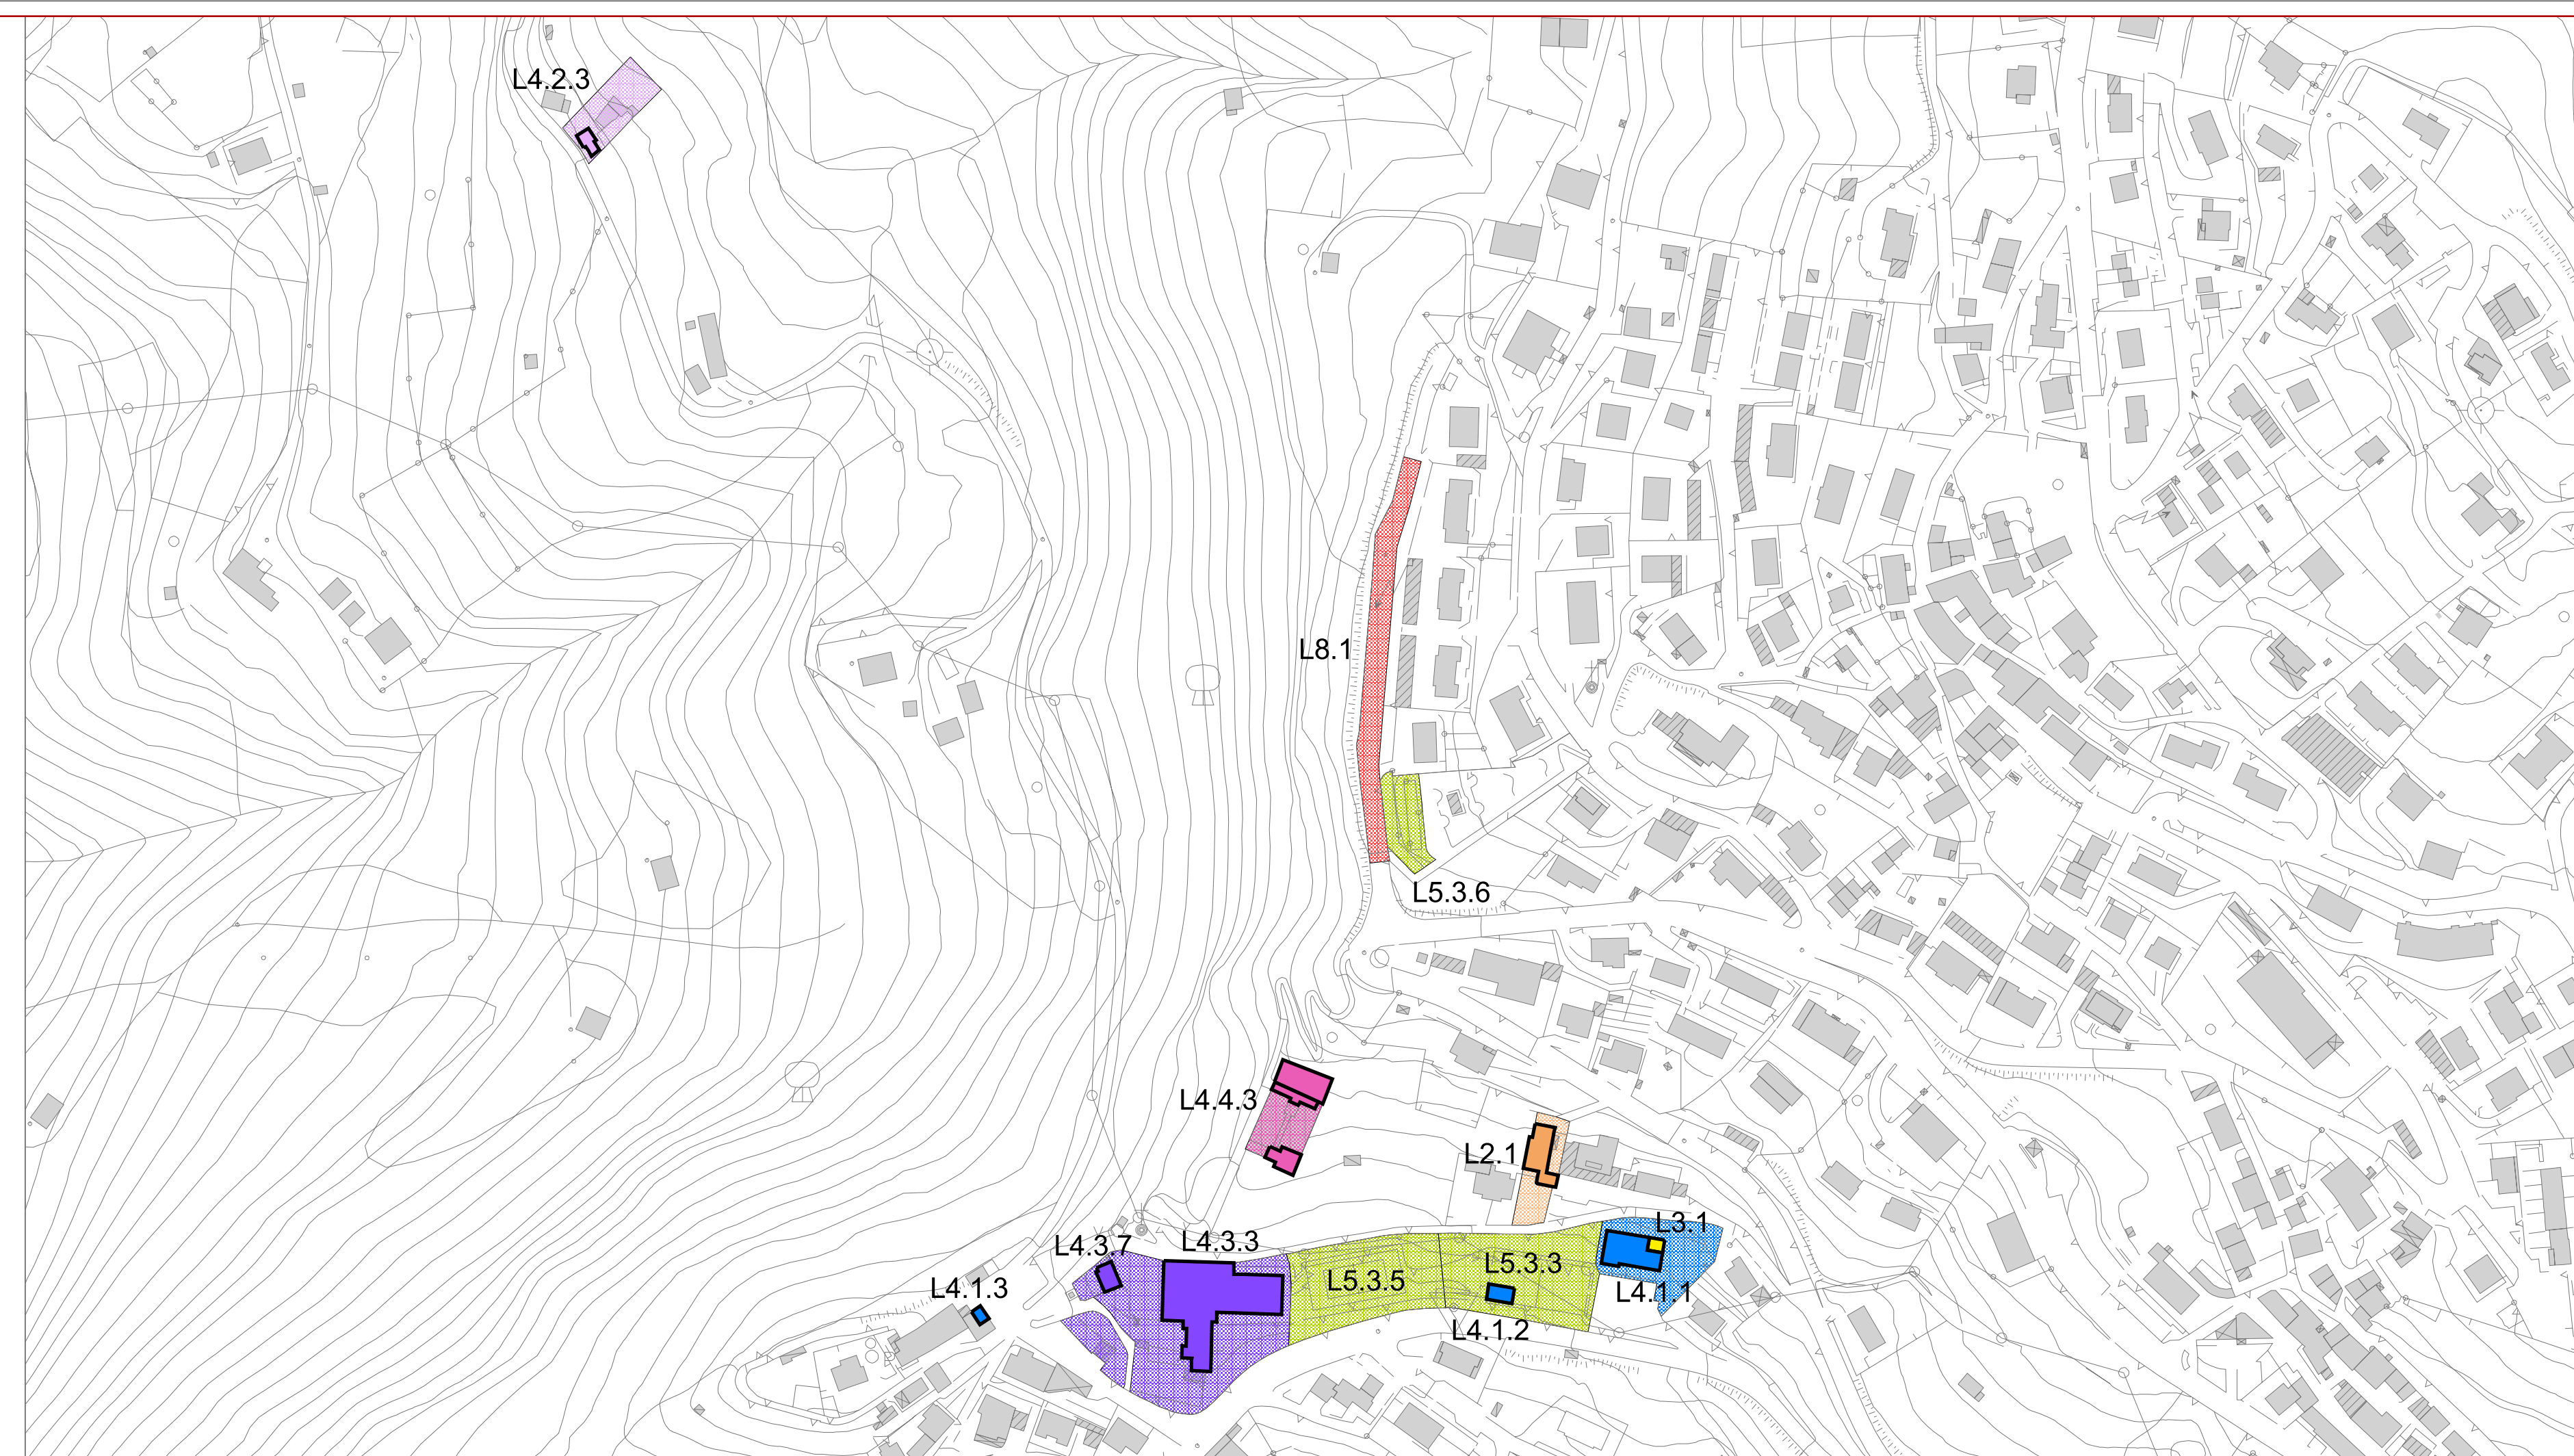

01 - Gazzo

02 - Costa di Sopra

03 - Fondrea

04 - Costa di Sotto - Forcella

05 - Nespello

06 - Ambriola

07 - Ambriola

08 - Sant'Erasmo

**PIANO DI GOVERNO DEL TERRITORIO 2012**

**COMUNE DI COSTA SERINA**  
PROVINCIA DI BERGAMO

**PIANO DEI SERVIZI**

QUADRO RICOGNITIVO

Tavola dei Servizi  
Servizi e attrezzature  
Stato di fatto

scala 1:2.000

**PROGETTO DEL PIANO**  
Progettista urbanista  
dott. arch. Alessandro Rota Martr

Consulenti  
dott. arch. Matteo Riva  
Claudio Ferrante

Consulente storico  
dott. arch. Paolo Mazzariol

Stus per le componenti geologica e sismica  
Studio Castalia  
dott. Davide Incerti, dott. Giulio Mazzoleni