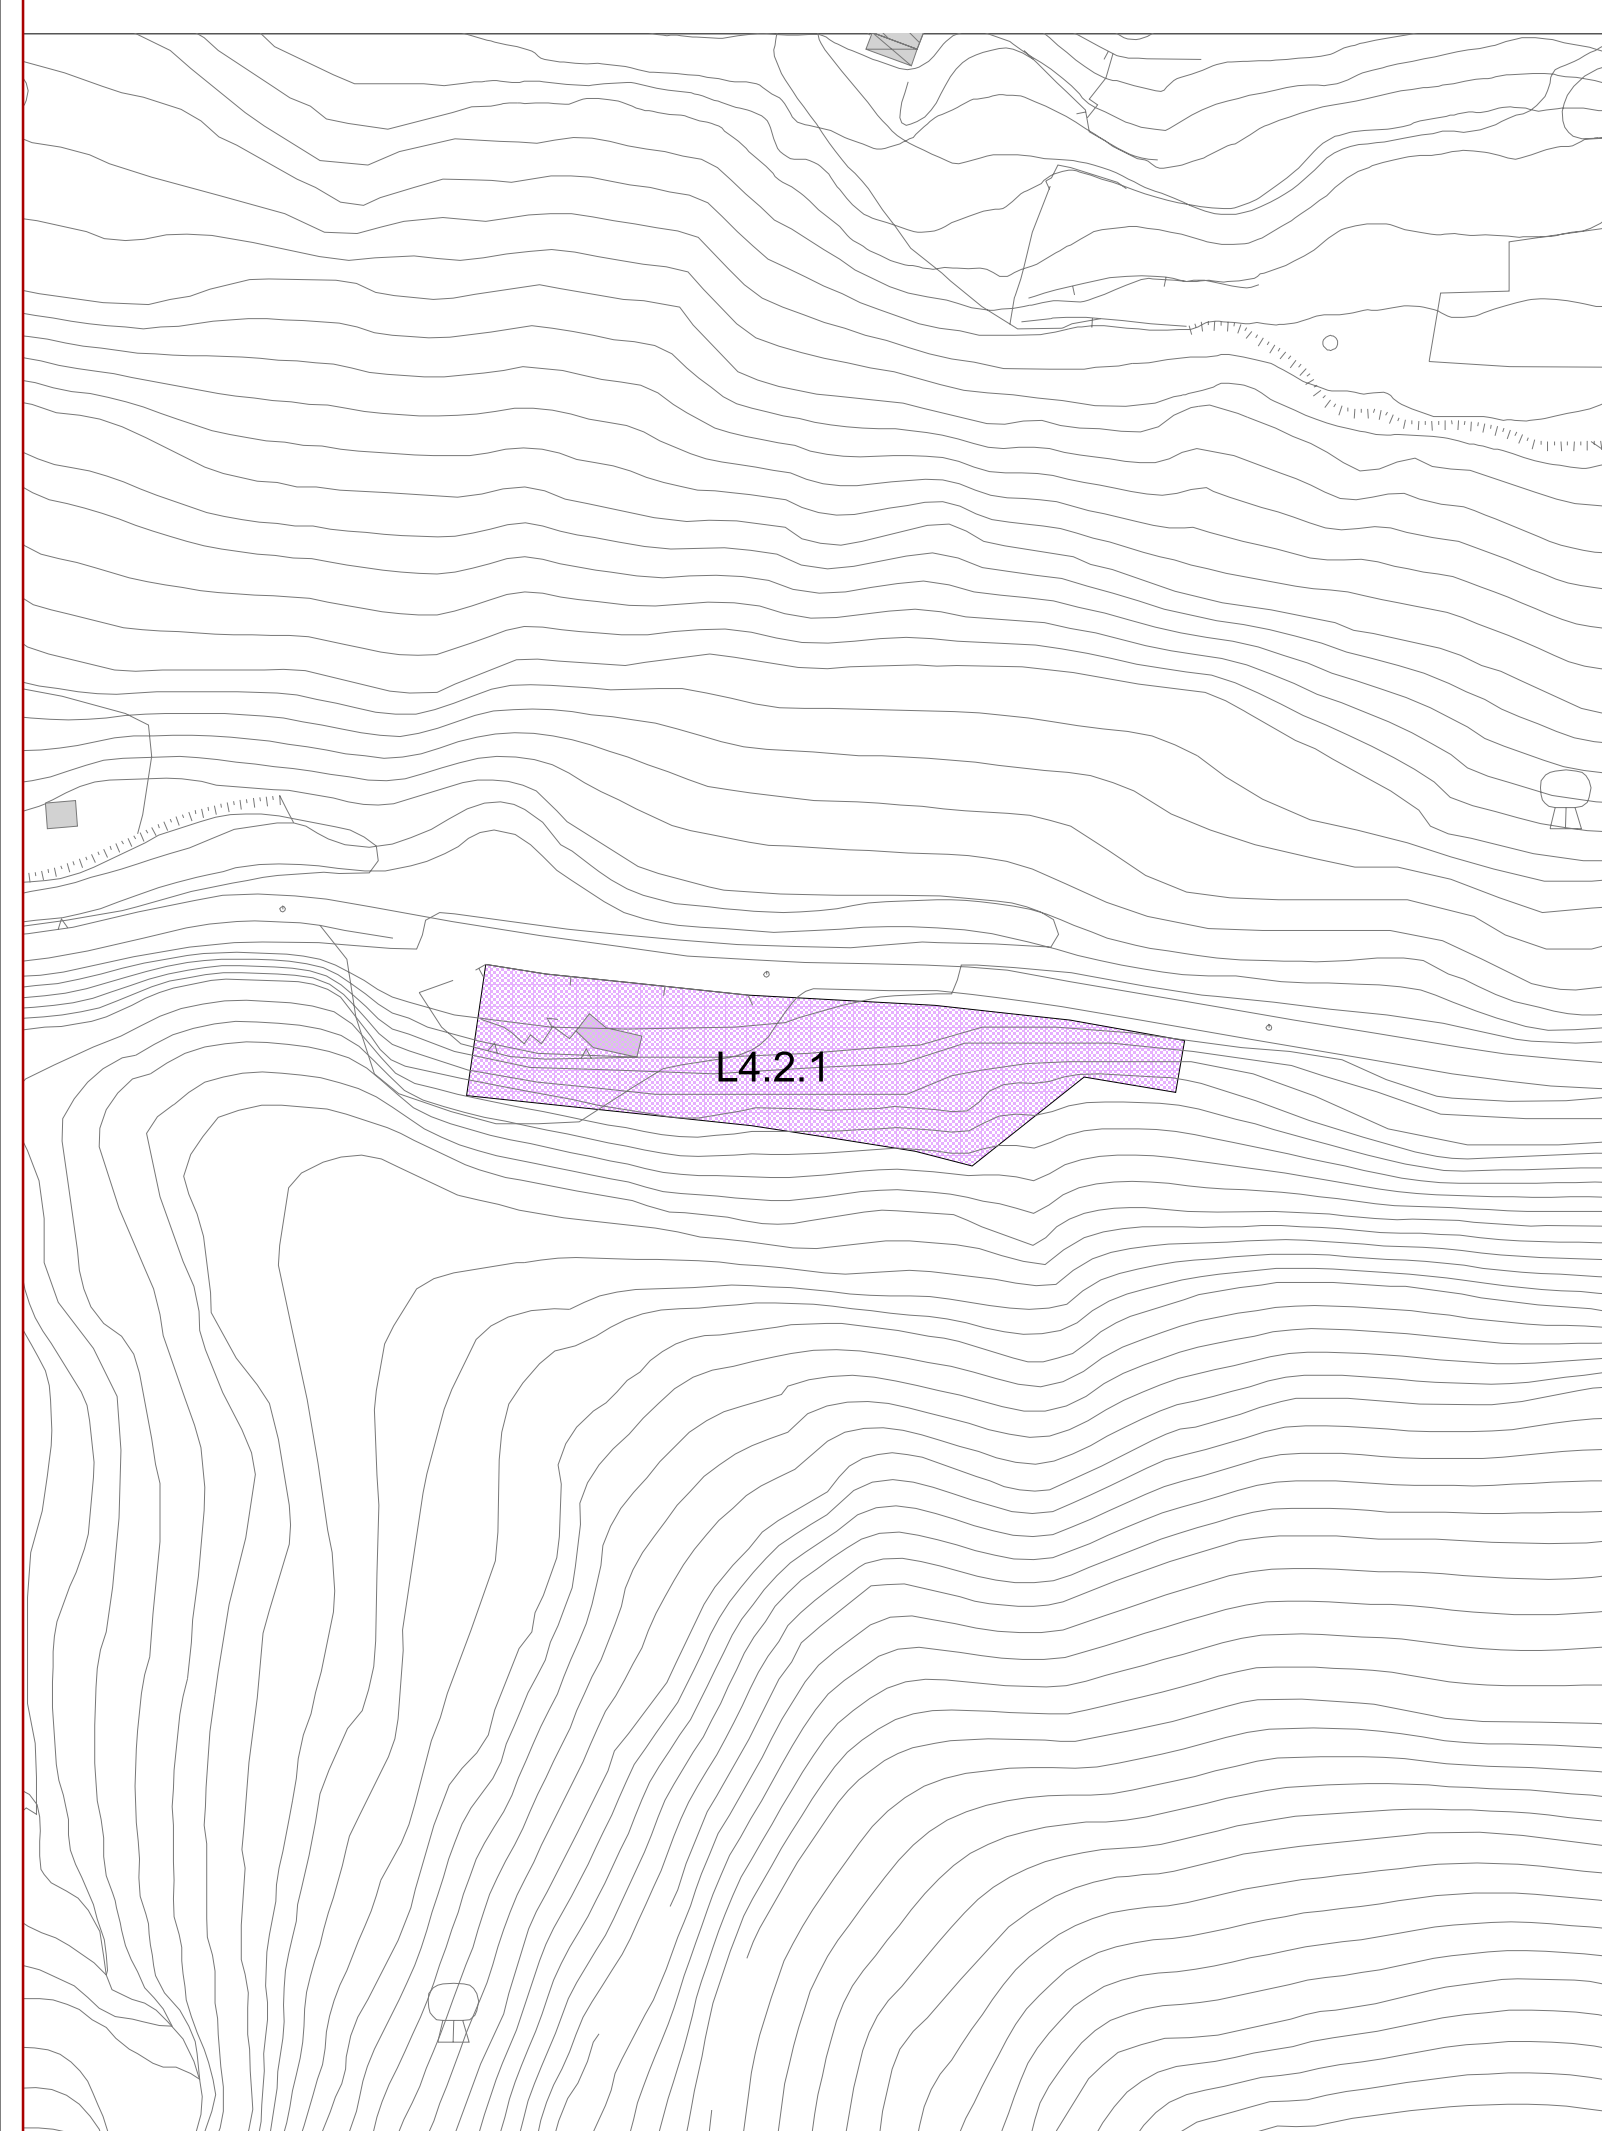

01 - Gazzo

02 - Costa di Sopra

03 - Fondrea

04 - Costa di Sotto - Forcella

05 - Nespello

06 - Ambriola

07 - Ambriola

08 - Sant'Erasmo

**PIANO DI GOVERNO DEL TERRITORIO 2012**

**COMUNE DI COSTA SERINA**  
PROVINCIA DI BERGAMO

**PIANO DEI SERVIZI**

QUADRO RICOGNITIVO

Tavola dei Servizi  
Servizi e attrezzature  
Stato di fatto

scala 1:2.000

**PROGETTO DEL PIANO**  
Progettista urbanista  
dott. arch. Alessandro Rota Martr

Consulenti  
dott. arch. Matteo Riva  
Claudio Ferrante

Consulente storico  
dott. arch. Paolo Mazzariol

Stus per le componenti geologica e sismica  
Studio Castalia  
dott. Davide Incerti, dott. Giulio Mazzoleni