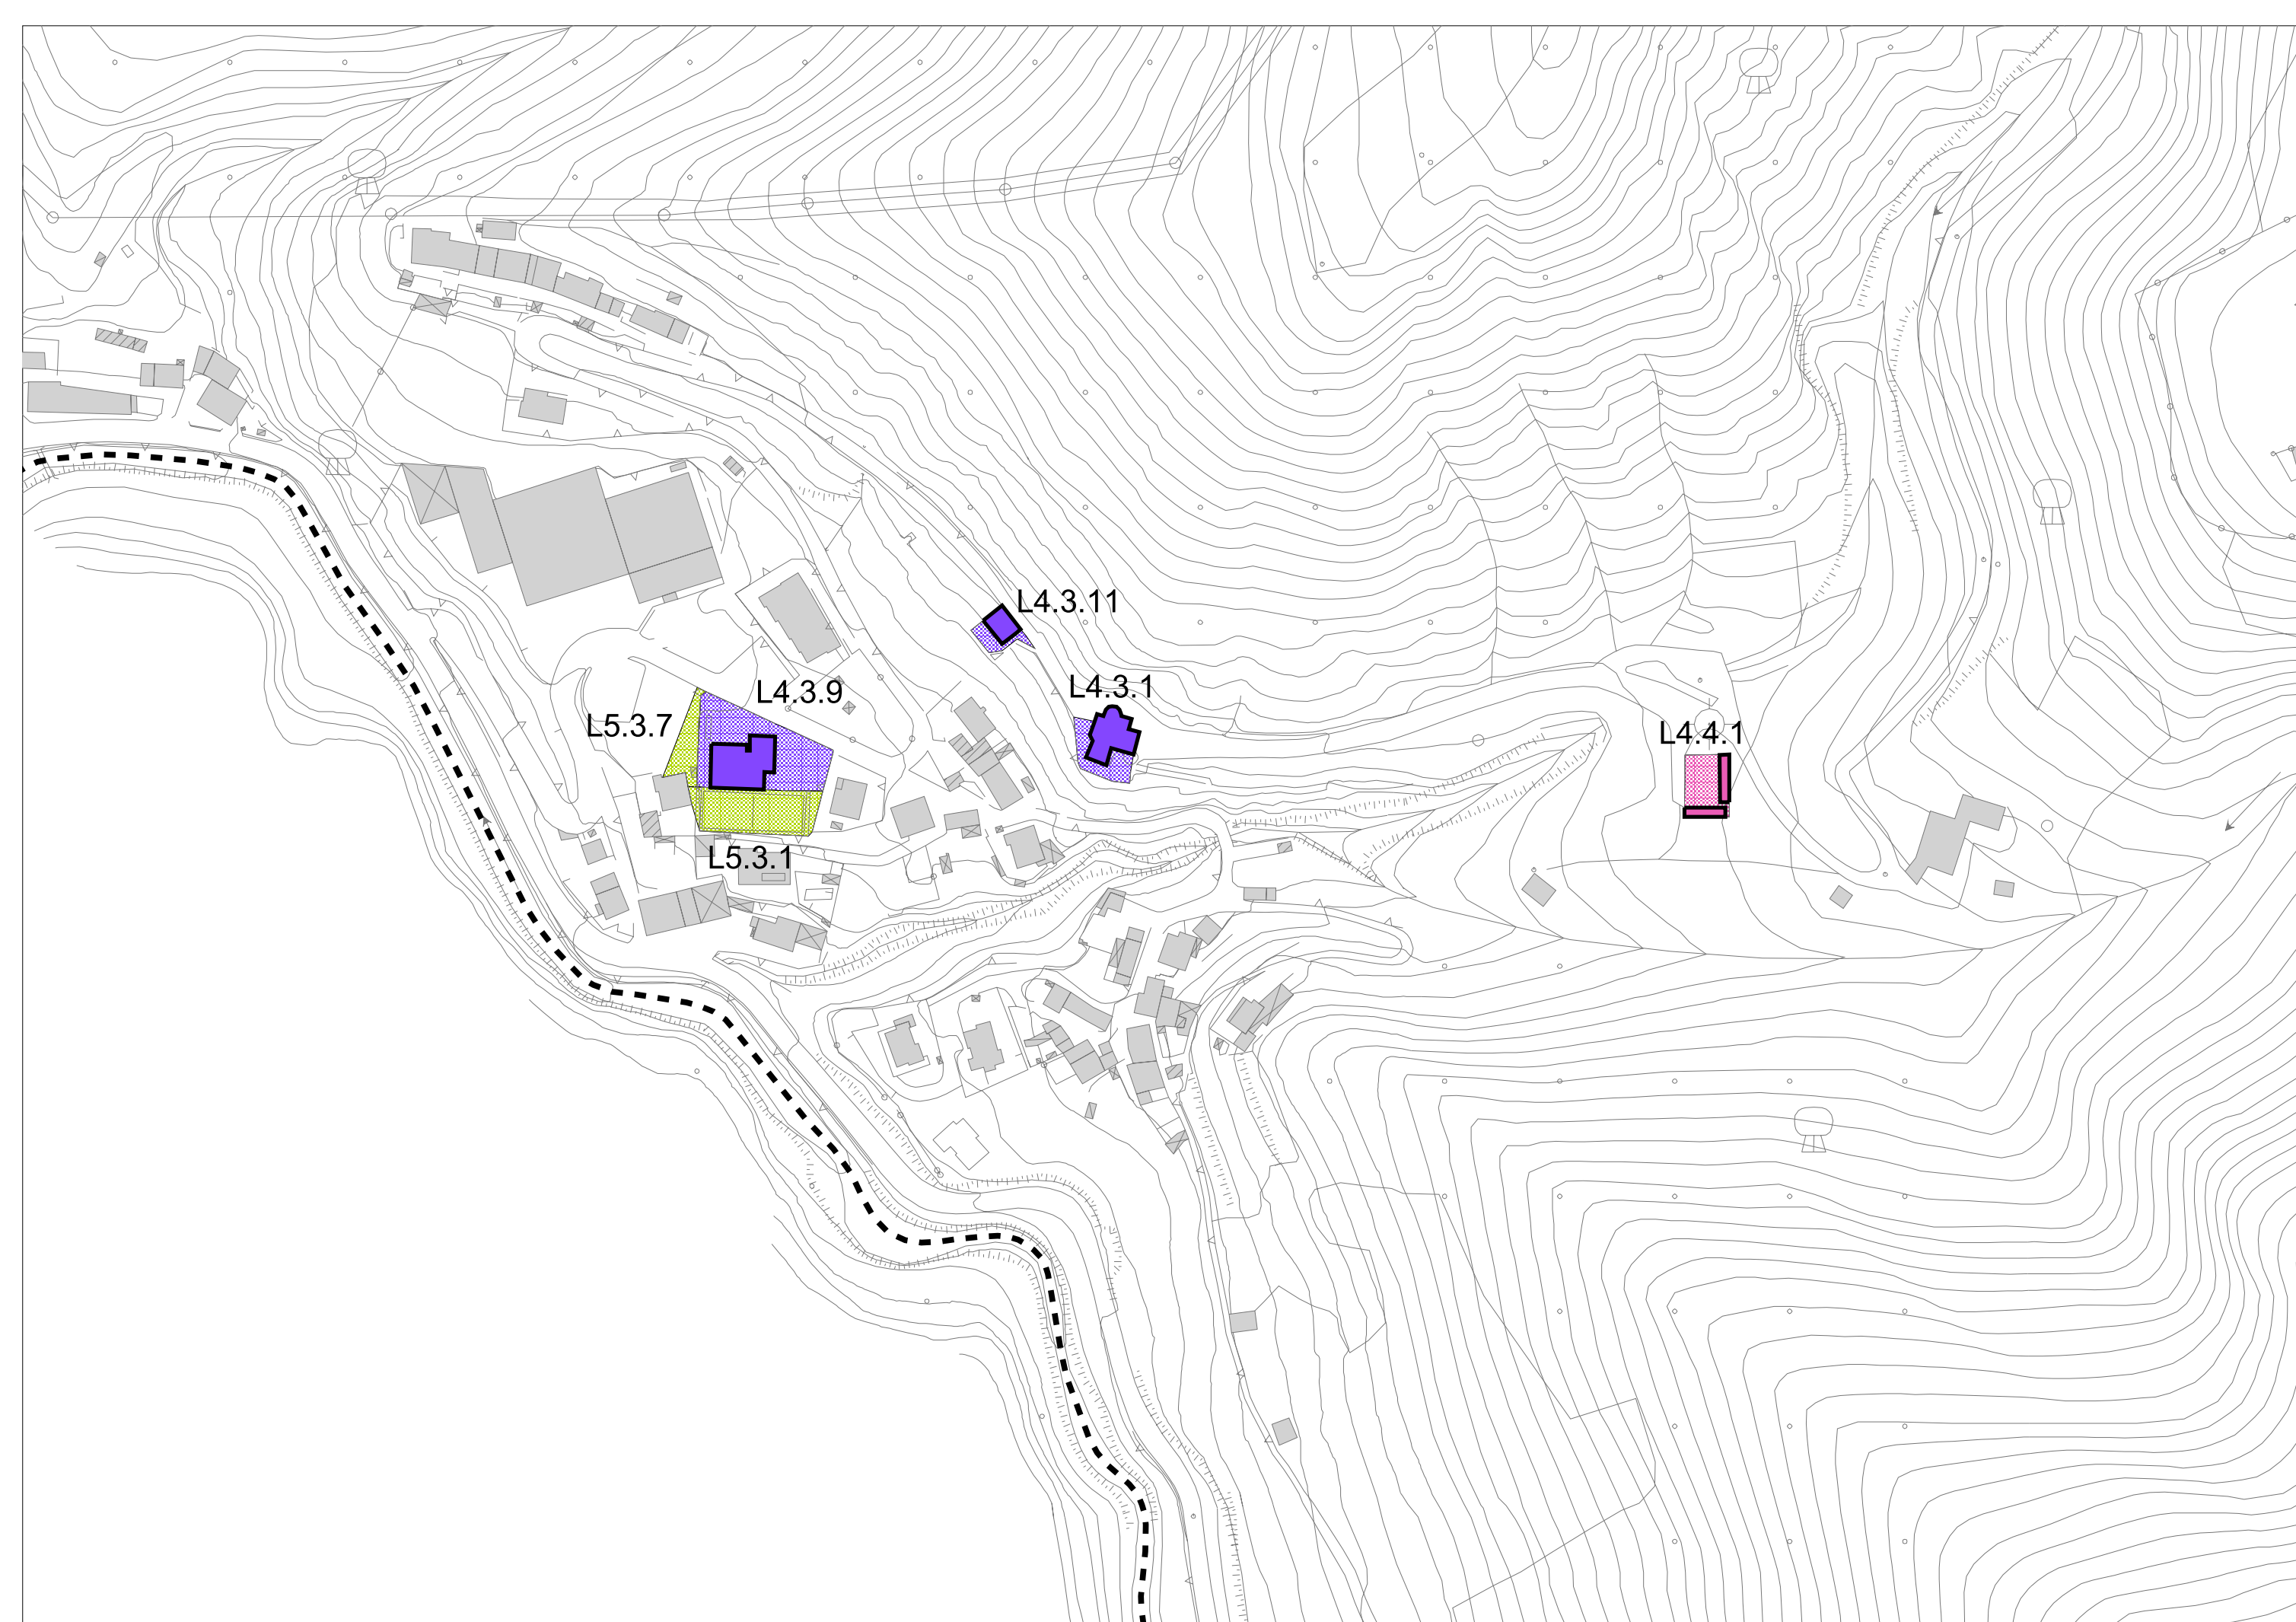

01 - Gazzo

02 - Costa di Sopra

03 - Fondrea

04 - Costa di Sotto - Forcella

05 - Nespello

06 - Ambriola

07 - Ambriola

08 - Sant'Erasmo

**PIANO DI GOVERNO DEL TERRITORIO 2012**

**COMUNE DI COSTA SERINA**  
PROVINCIA DI BERGAMO

**PIANO DEI SERVIZI**

QUADRO RICOGNITIVO

Tavola dei Servizi  
Servizi e attrezzature  
Stato di fatto

scala 1:2.000

**PROGETTO DEL PIANO**  
Progettista urbanista  
dott. arch. Alessandro Rota Martr

Consulenti  
dott. arch. Matteo Riva  
Claudio Ferrante

Consulente storico  
dott. arch. Paolo Mazzariol

Stus per le componenti geologica e sismica  
Studio Castalia  
dott. Davide Incerti, dott. Giulio Mazzoleni