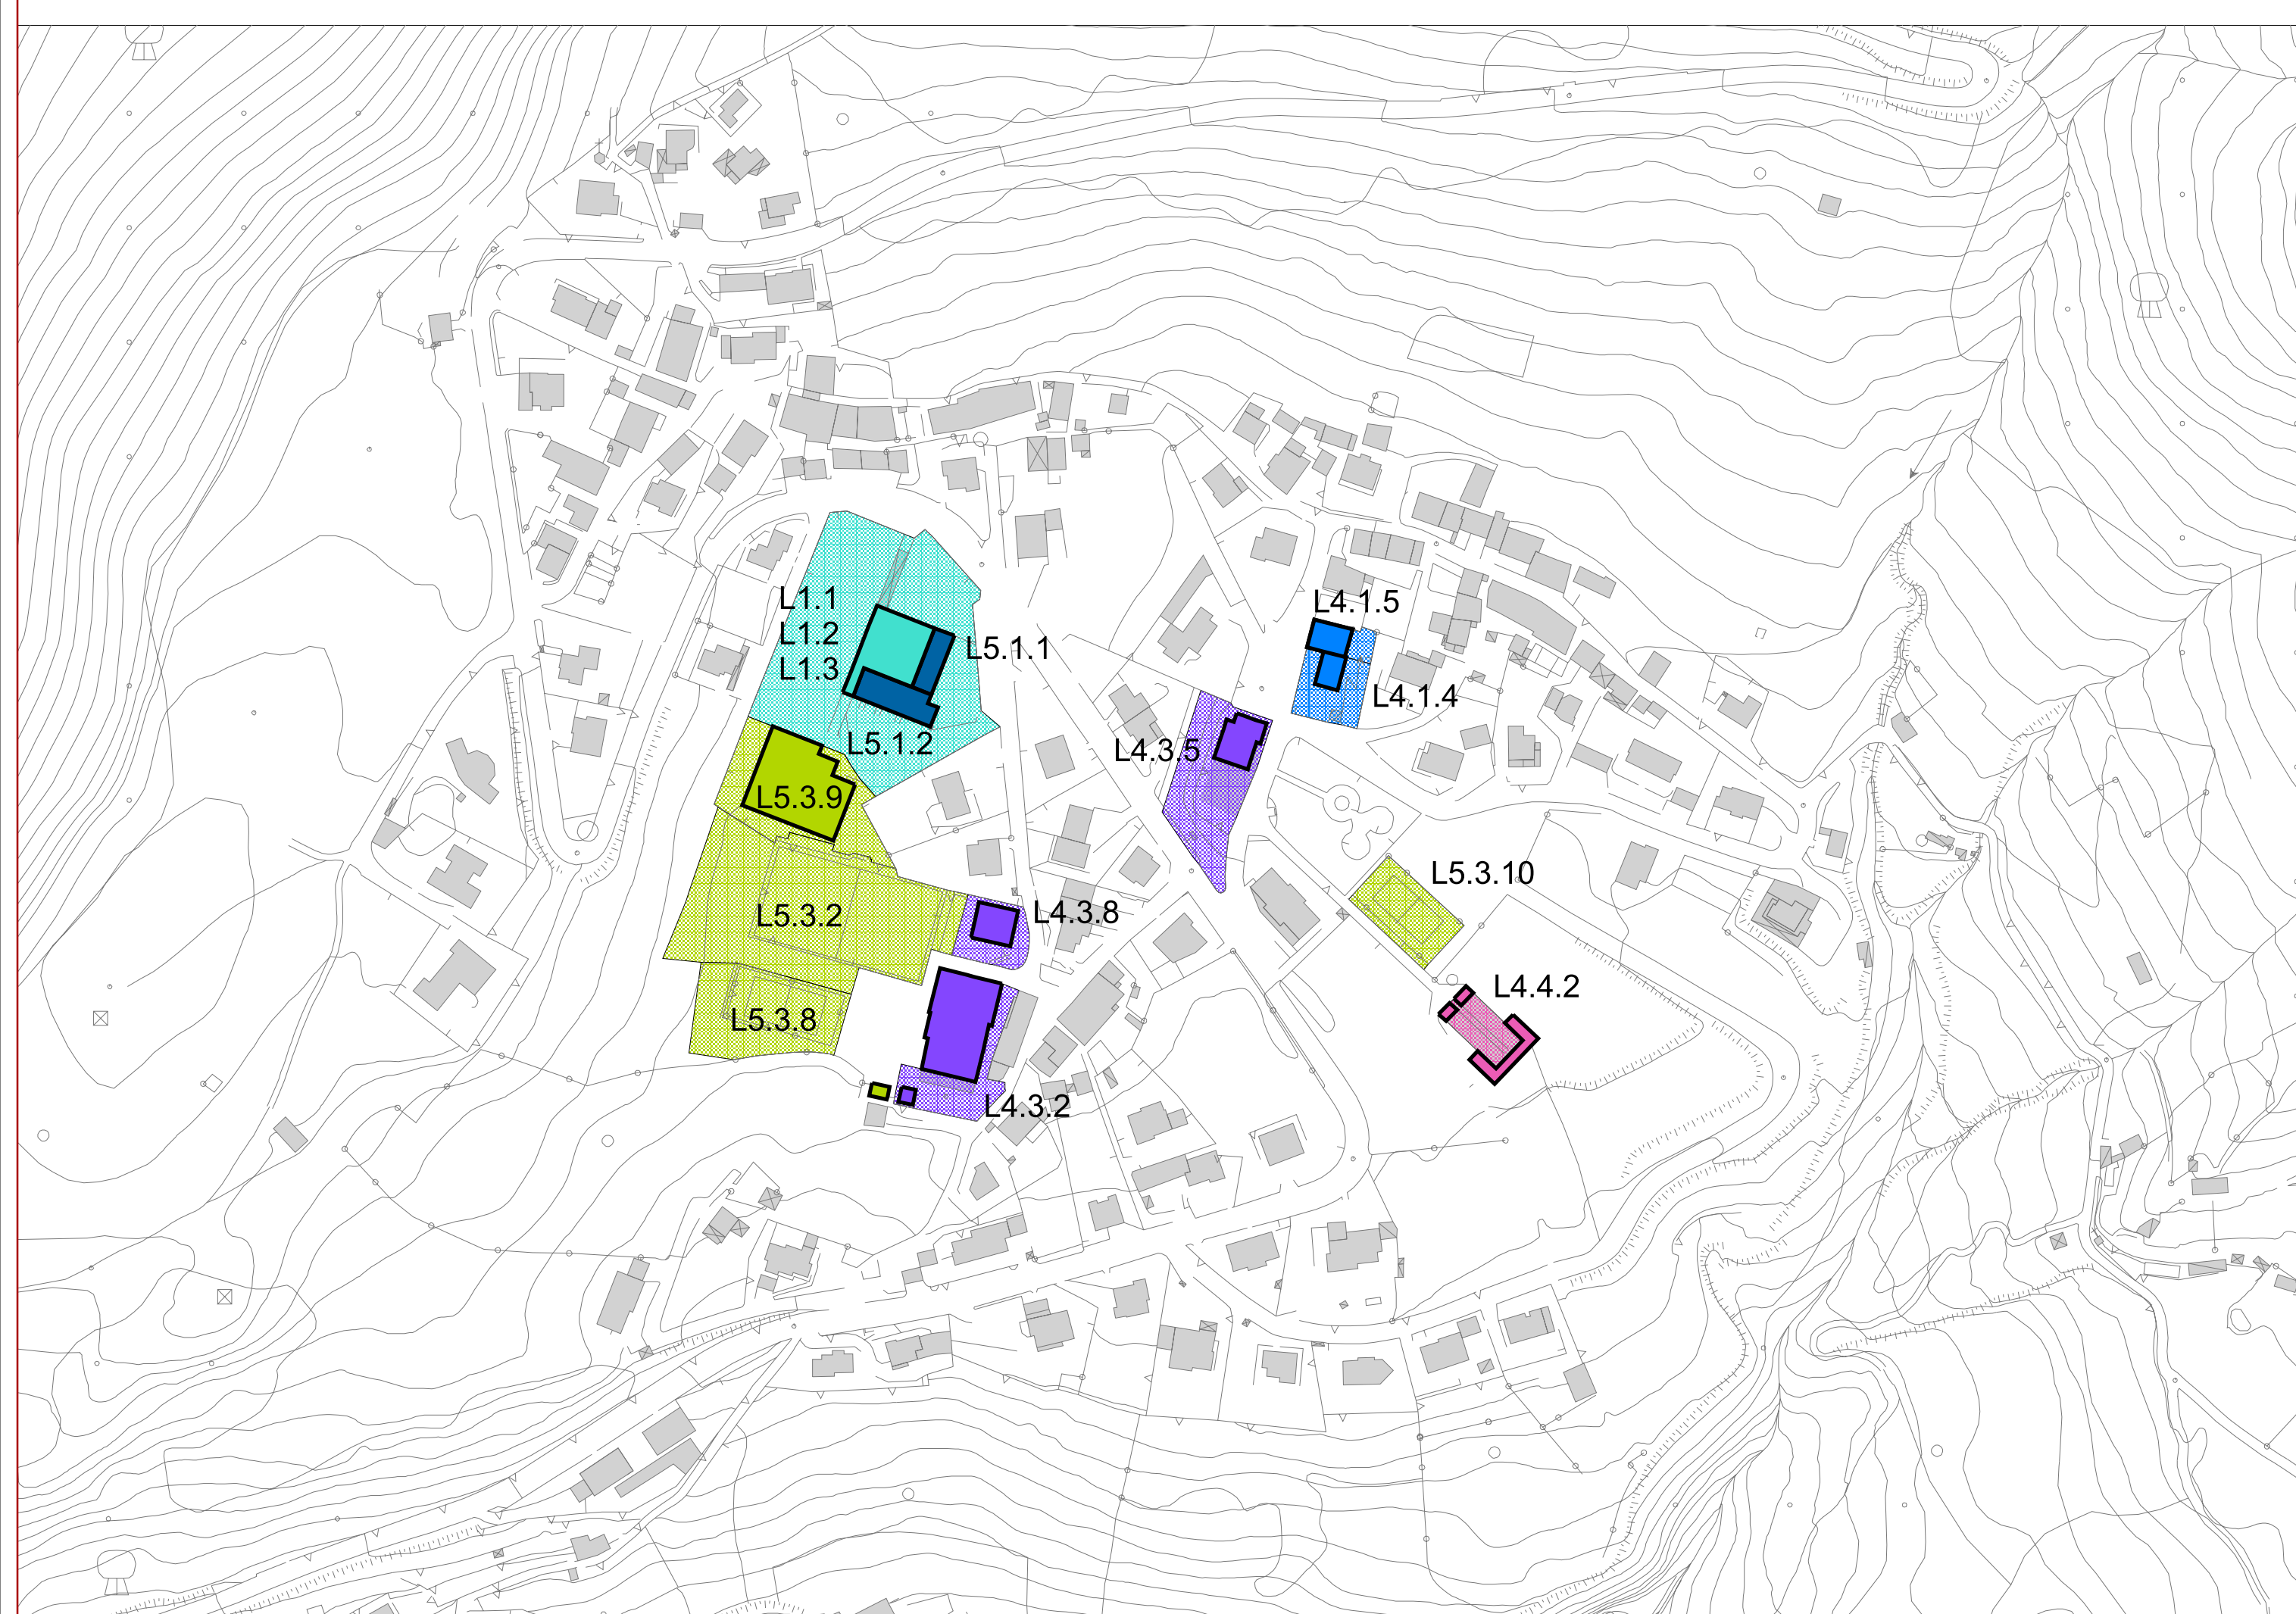

01 - Gazzo

02 - Costa di Sopra

03 - Fondrea

04 - Costa di Sotto - Forcella

05 - Nespello

06 - Ambriola

07 - Ambriola

08 - Sant'Erasmo

**PIANO DI GOVERNO DEL TERRITORIO 2012**

**COMUNE DI COSTA SERINA**  
PROVINCIA DI BERGAMO

**PIANO DEI SERVIZI**

QUADRO RICOGNITIVO

Tavola dei Servizi  
Servizi e attrezzature  
Stato di fatto

scala 1:2.000

**PROGETTO DEL PIANO**  
Progettista urbanista  
dott. arch. Alessandro Rota Martr

Consulenti  
dott. arch. Matteo Riva  
Claudio Ferrante

Consulente storico  
dott. arch. Paolo Mazzariol

Stus per le componenti geologica e sismica  
Studio Castalia  
dott. Davide Incerti, dott. Giulio Mazzoleni