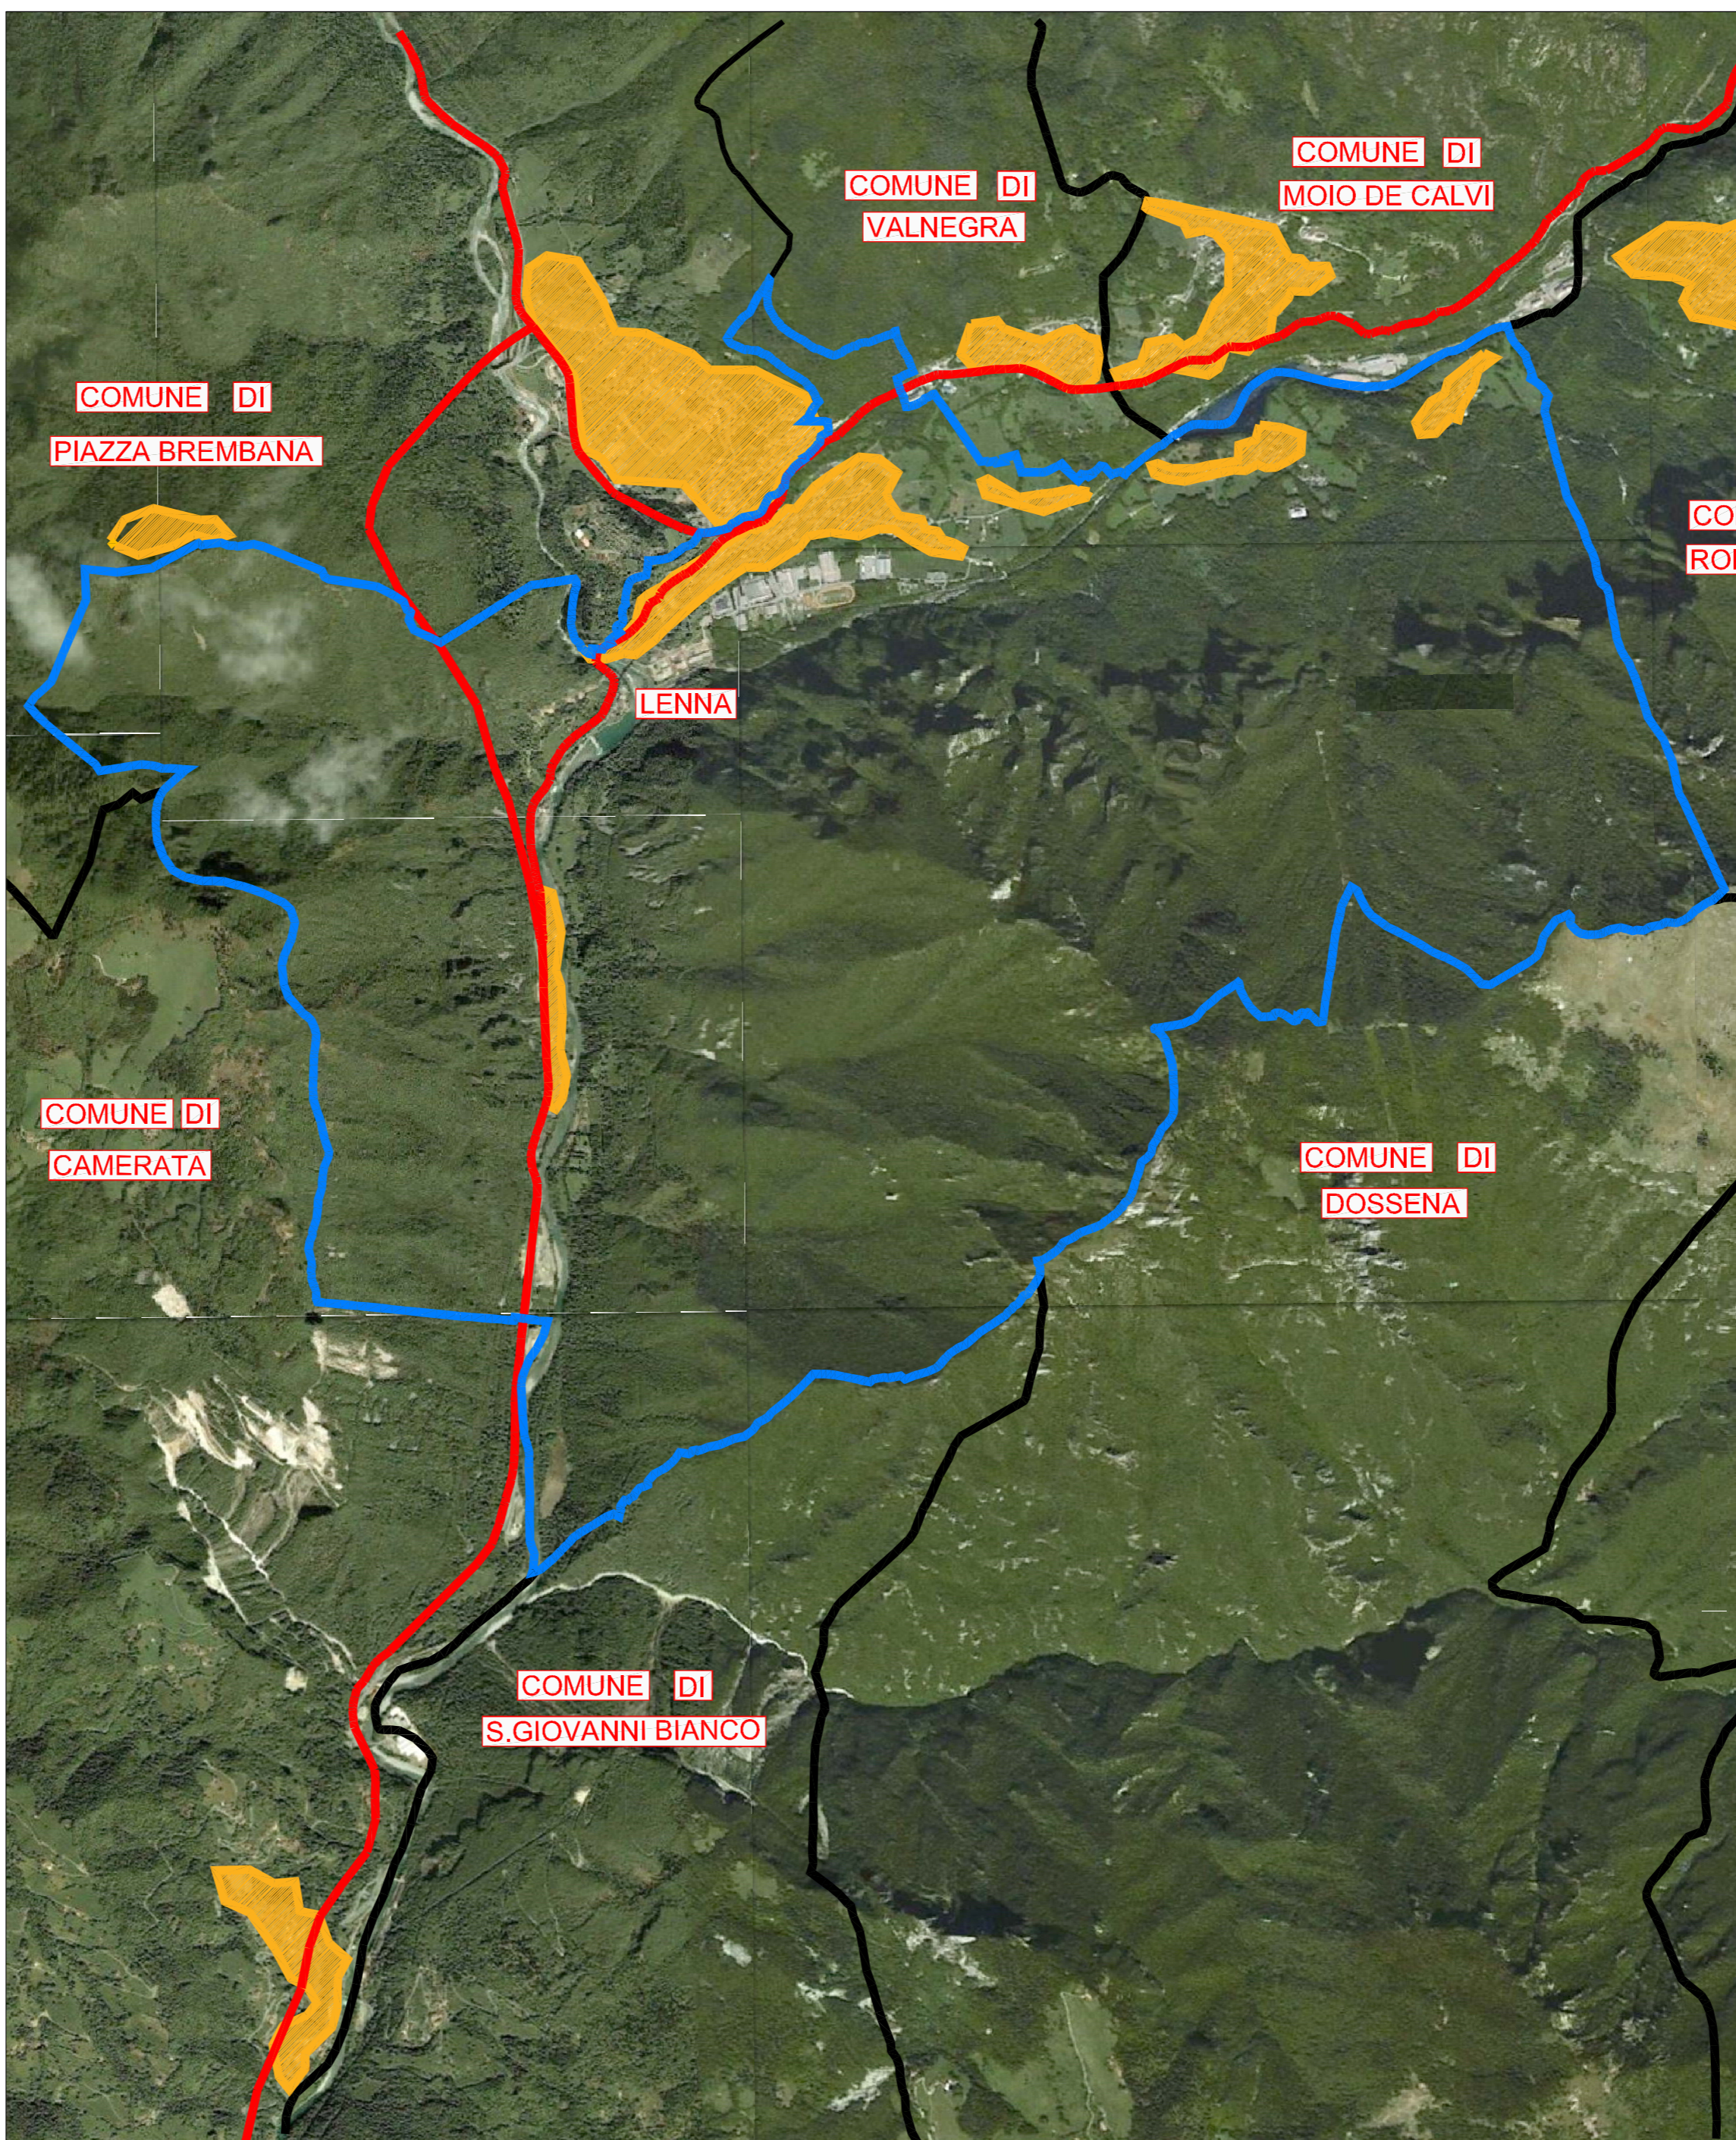

COROGRAFIA GENERALE - Scala 1:20.000

**LEGENDA**

	Confine Comune di Lenna		Strada principale
	Confine Comuni contermini		Comune di Lenna
	Centri abitati		Comune di Bergamo

ORTOFOTO - Scala 1:20.000

INQUADRAMENTO PROVINCIALE - Scala 1:500.000

**COMUNE DI LENNA**  
- Provincia di Bergamo -

**PIANO DI GOVERNO  
DEL TERRITORIO**

Oggetto: **DOCUMENTO DI PIANO** Tavola n.: **1.3 A**

scala: 1:20.000  
1:500.000  
data: Marzo 2014  
Ubicazione rispetto ai comuni contermini