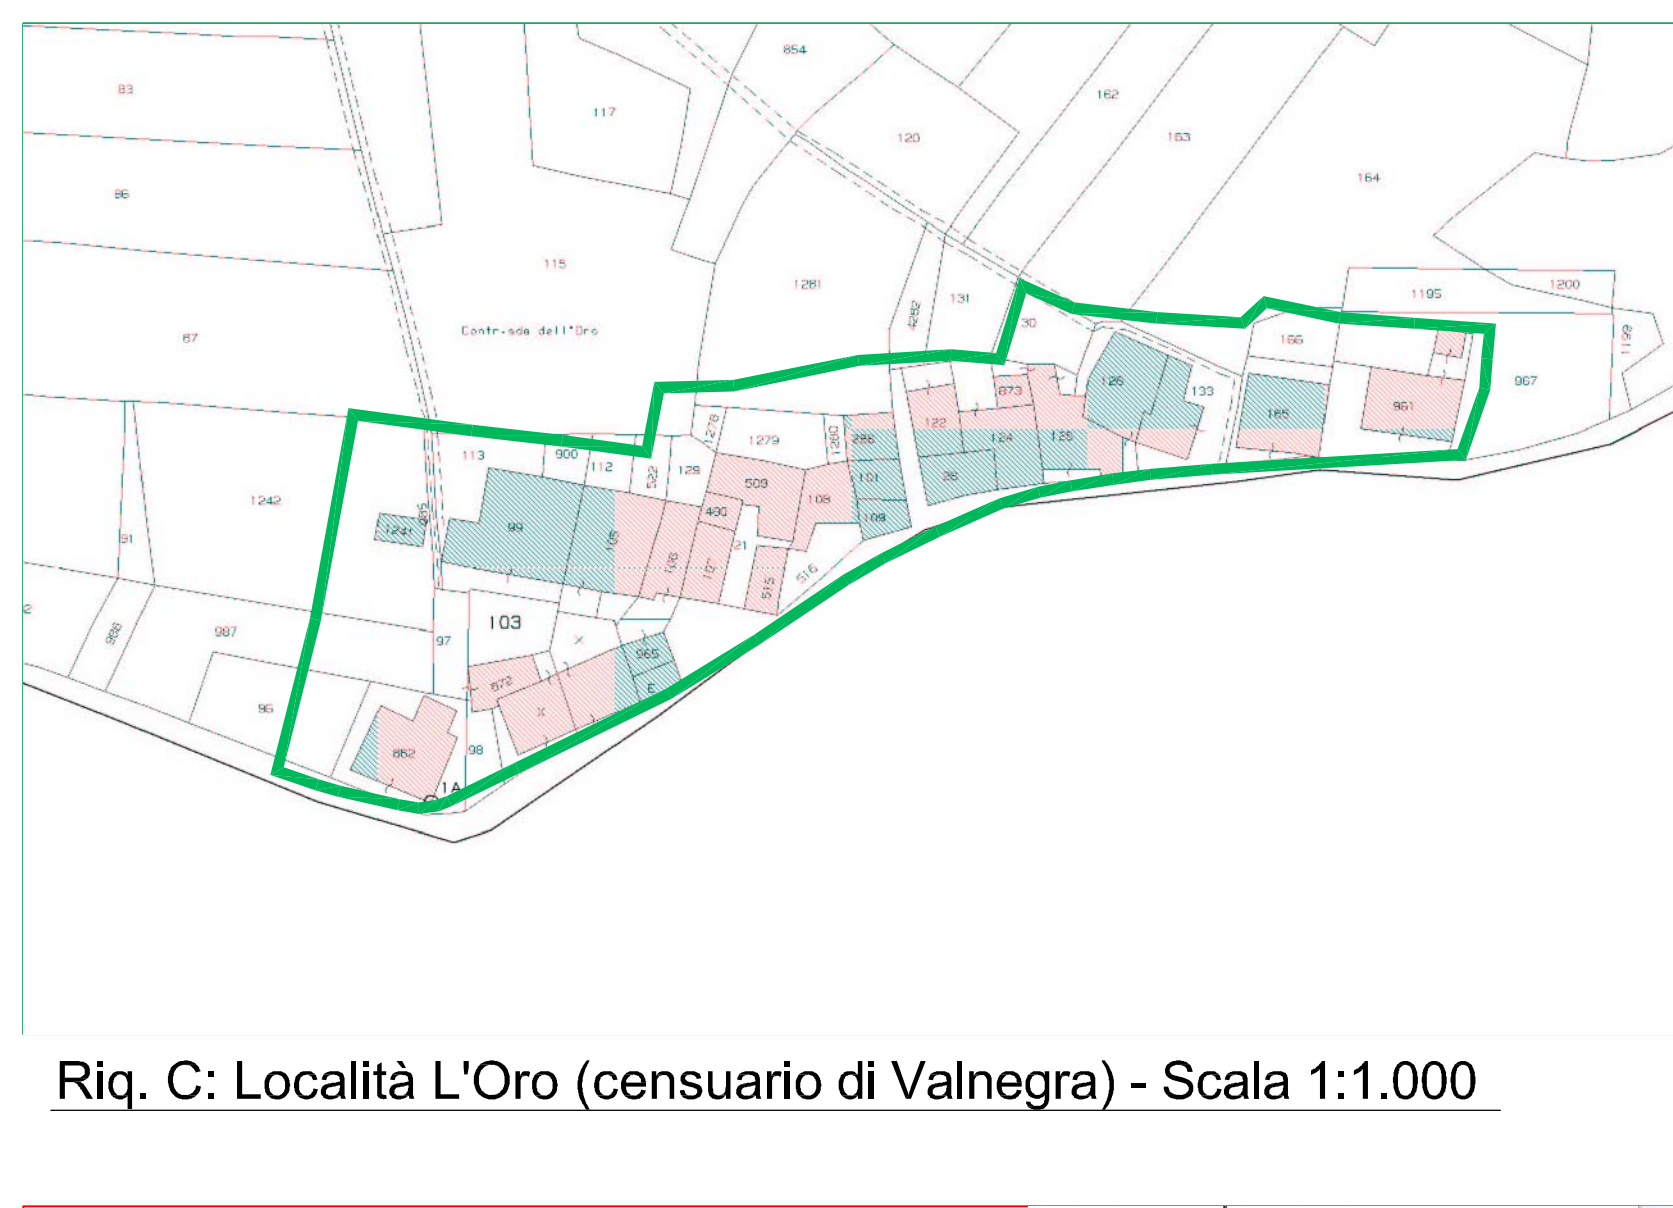

Riq. B: Località Fontanile, Cà di Bram, Coltura - Scala 1:1.000

Riq. D: Località San Francesco - Scala 1:1.000

Riq. E: Località Pioda - Scala 1:1.000

Riq. C: Località L'Oro (censuario di Valnegrà) - Scala 1:1.000

Riq. A: Nucleo principale - Scala 1:1.000

Riq. F: Località Scalvino - Scala 1:1.000

- LEGENDA**
- Nucleo principale
 - Località Scalvino
 - Località Fontanile
Cà di Bram, Coltura
 - Località L'Oro
 - Località
San Francesco
 - Località Santa Maria

Ubicazione nuclei storici - Scala 1:10.000

COMUNE DI LENNA
- Provincia di Bergamo -

**PIANO DI GOVERNO
DEL TERRITORIO**

Oggetto: **DOCUMENTO DI PIANO** Tavola n.: **1.3 C**

scala: 1:1.000
1:10.000

data: **Marzo 2014**