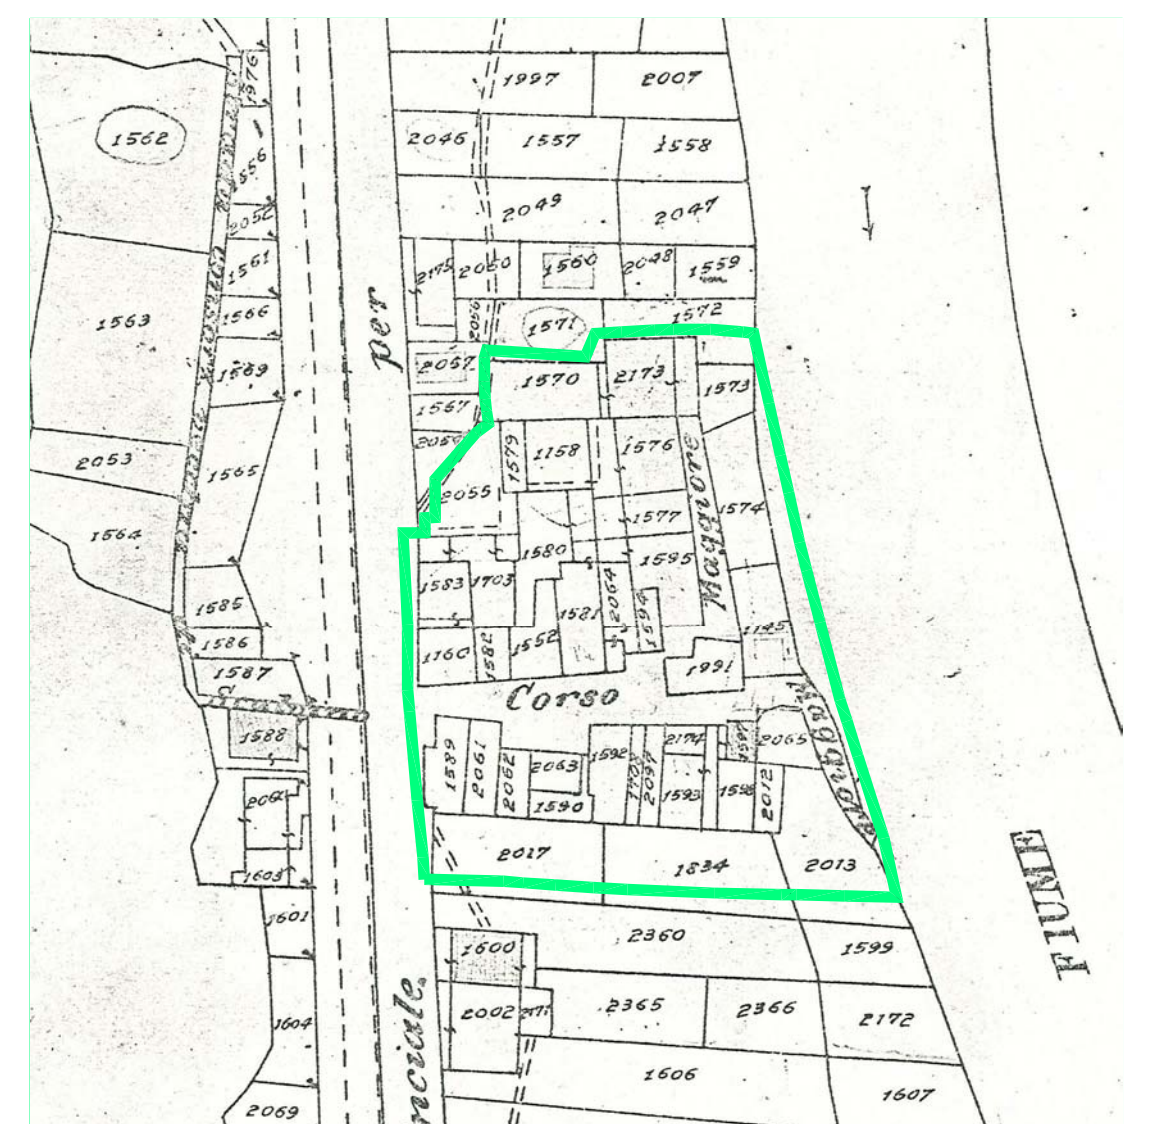

Riq. B: Località Fontanile, Cà di Bram, Coltura - Scala 1:1.000

Riq. D: Località San Francesco - Scala 1:1.000

Riq. E: Località Pioda - Scala 1:1.000

Riq. C: Località L'Oro (censuario di Valnegrà) - Scala 1:1.000

Riq. A: Nucleo principale - Scala 1:1.000

Riq. F: Località Scalvino - Scala 1:1.000

- LEGENDA**
- Nucleo principale
 - Località Scalvino
 - Località Fontanile
Cà di Bram, Coltura
 - Località L'Oro
 - Località
San Francesco
 - Località Santa Maria

Ubicazione nuclei storici - Scala 1:10.000

COMUNE DI LENNA
- Provincia di Bergamo -

**PIANO DI GOVERNO
DEL TERRITORIO**

Oggetto: **DOCUMENTO DI PIANO** Tavola n.: **1.3 C**

scala: 1:1.000
1:10.000

data: **Marzo 2014**