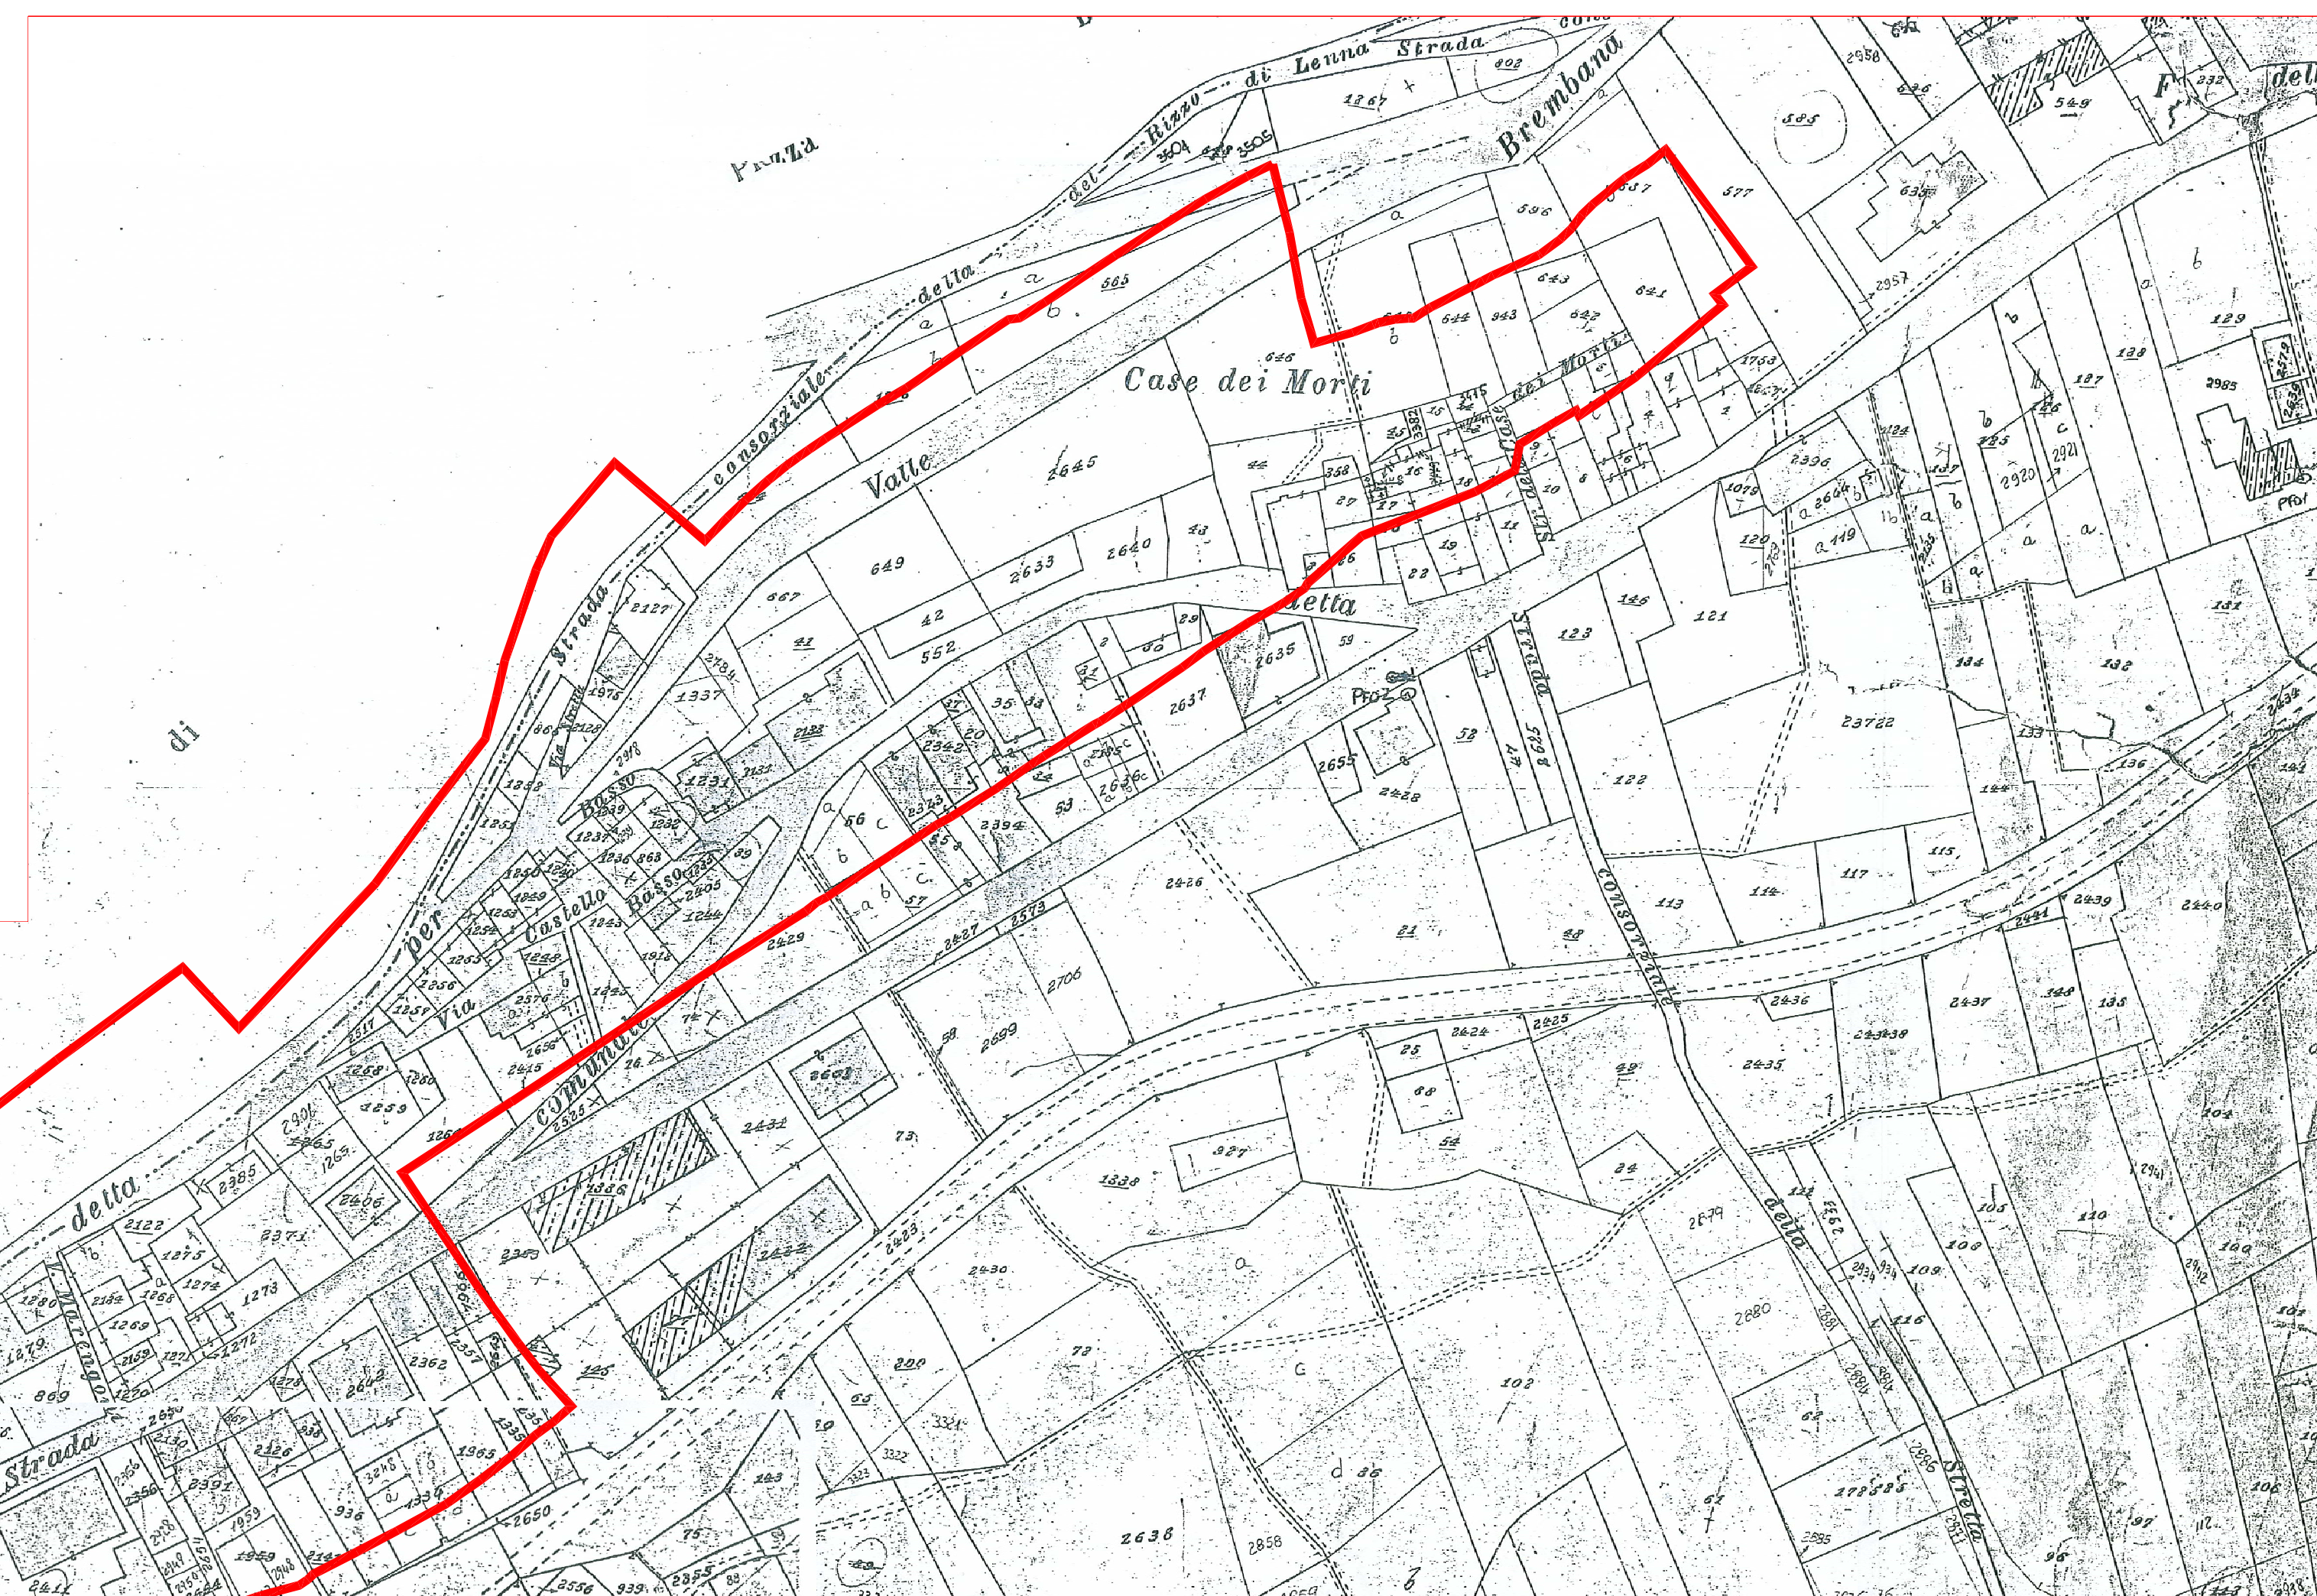

Riq. B: Località Fontanile, Cà di Bram, Coltura - Scala 1:1.000

Riq. D: Località San Francesco - Scala 1:1.000

Riq. E: Località Pioda - Scala 1:1.000

Riq. C: Località L'Oro (censuario di Valnegrà) - Scala 1:1.000

Riq. A: Nucleo principale - Scala 1:1.000

Riq. F: Località Scalvino - Scala 1:1.000

- LEGENDA**
- Nucleo principale
 - Località Scalvino
 - Località Fontanile
Cà di Bram, Coltura
 - Località L'Oro
 - Località
San Francesco
 - Località Santa Maria

Ubicazione nuclei storici - Scala 1:10.000

COMUNE DI LENNA
- Provincia di Bergamo -

**PIANO DI GOVERNO
DEL TERRITORIO**

Oggetto: **DOCUMENTO DI PIANO** Tavola n.: **1.3 C**

scala: 1:1.000
1:10.000

data: **Marzo 2014**