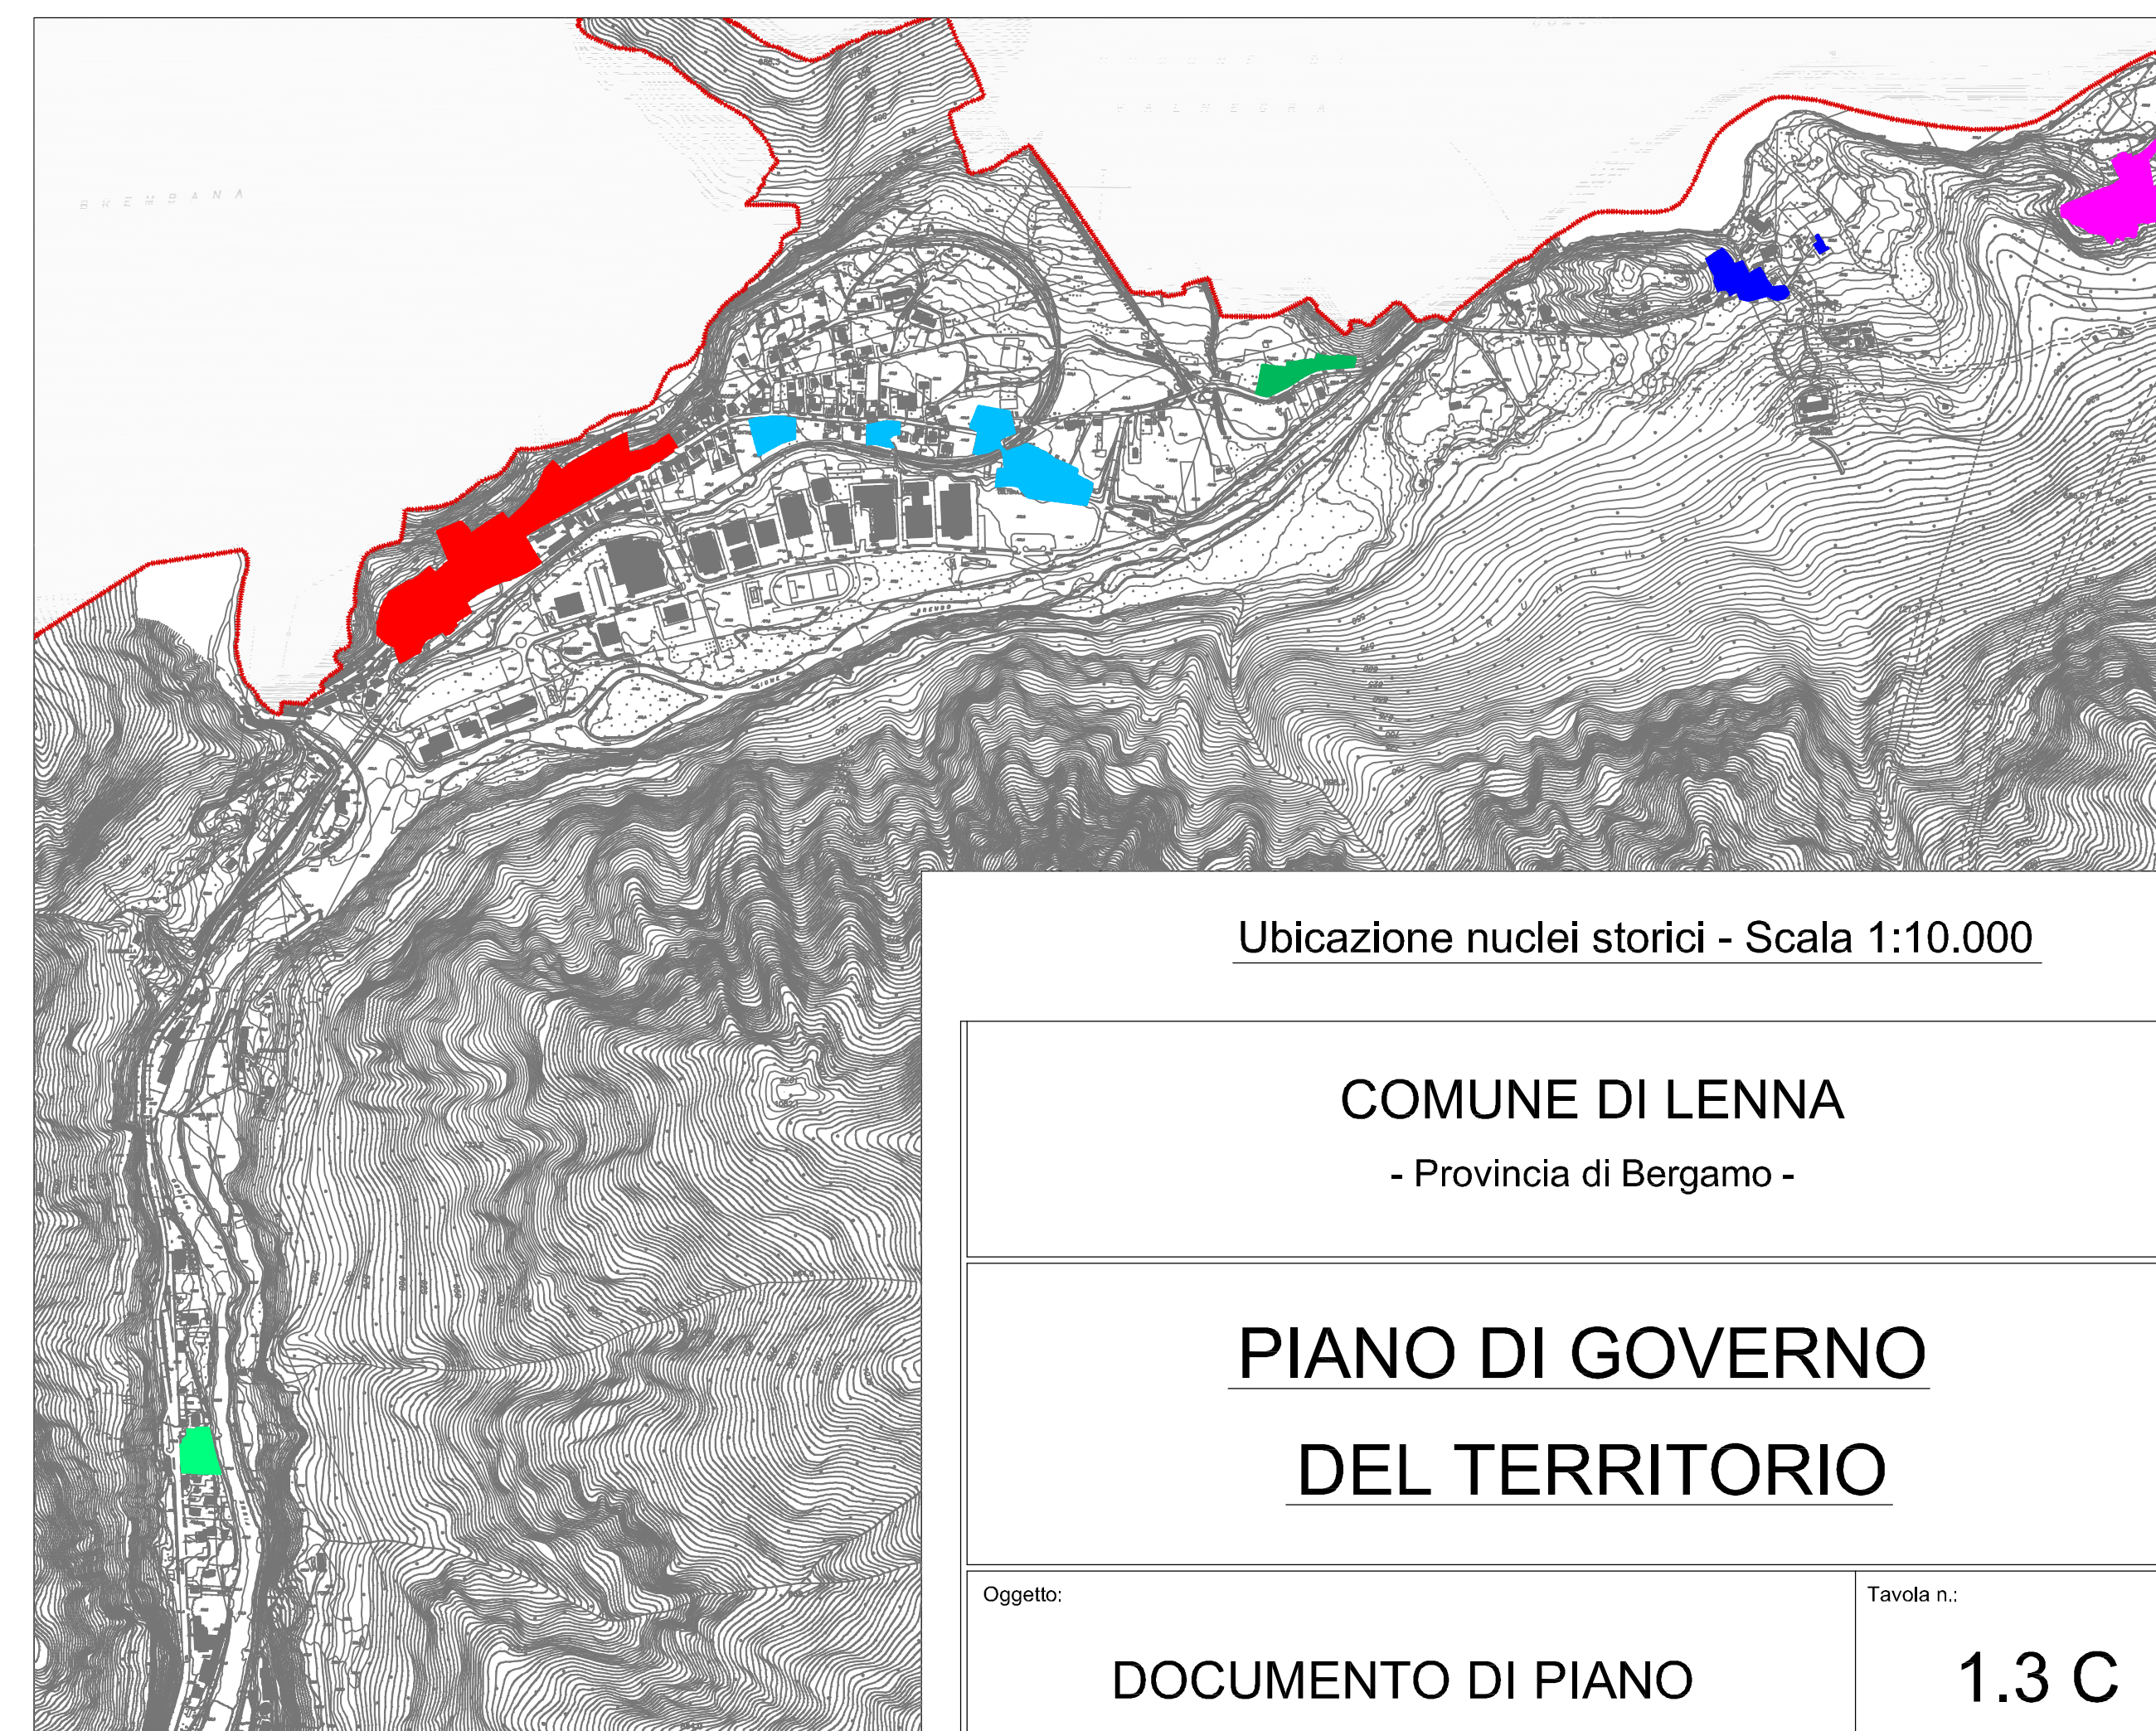

Riq. B: Località Fontanile, Cà di Bram, Coltura - Scala 1:1.000

Riq. D: Località San Francesco - Scala 1:1.000

Riq. E: Località Pioda - Scala 1:1.000

Riq. C: Località L'Oro (censuario di Valnegrà) - Scala 1:1.000

Riq. A: Nucleo principale - Scala 1:1.000

Riq. F: Località Scalvino - Scala 1:1.000

- LEGENDA**
- Nucleo principale
 - Località Scalvino
 - Località Fontanile
Cà di Bram, Coltura
 - Località L'Oro
 - Località
San Francesco
 - Località Santa Maria

Ubicazione nuclei storici - Scala 1:10.000

COMUNE DI LENNA
- Provincia di Bergamo -

**PIANO DI GOVERNO
DEL TERRITORIO**

Oggetto: **DOCUMENTO DI PIANO** Tavola n.: **1.3 C**

scala: 1:1.000
1:10.000

data: **Marzo 2014**