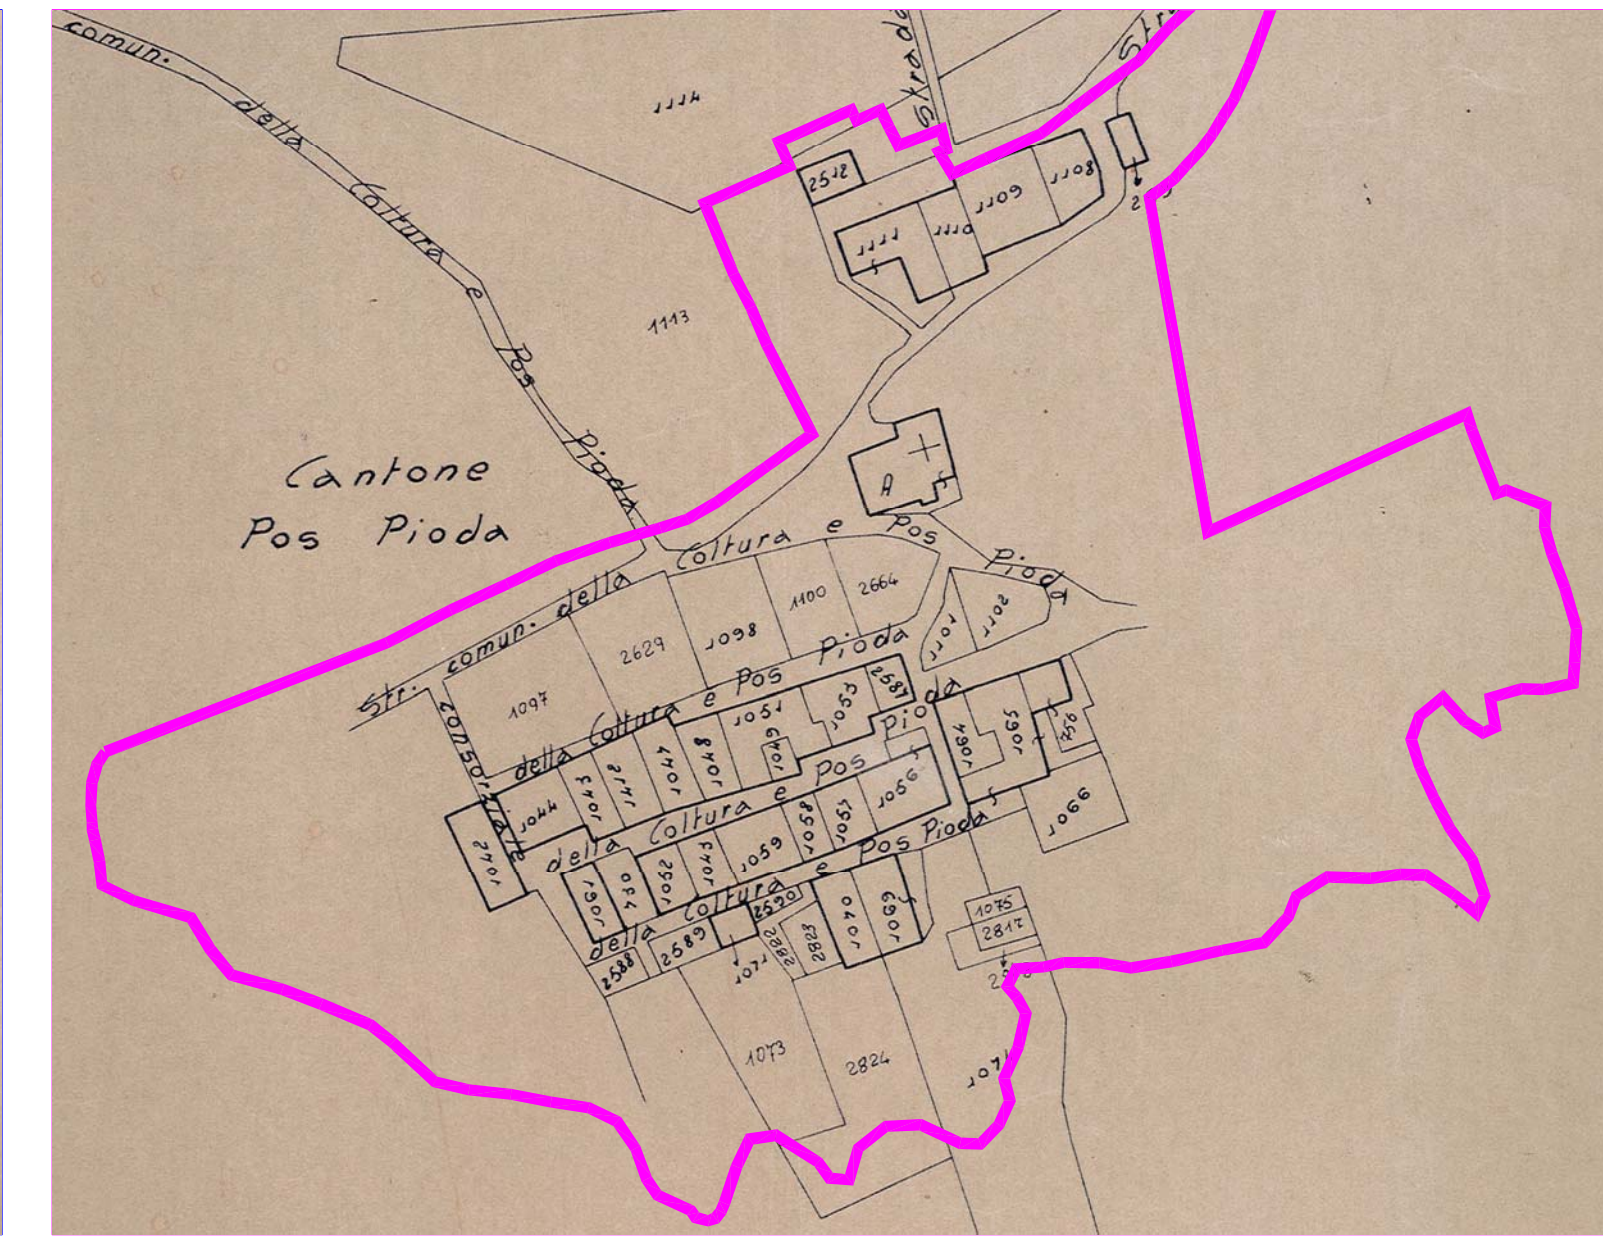

Riq. B: Località Fontanile, Cà di Bram, Coltura - Scala 1:1.000

Riq. D: Località San Francesco - Scala 1:1.000

Riq. E: Località Pioda - Scala 1:1.000

Riq. C: Località L'Oro (censuario di Valnegrà) - Scala 1:1.000

Riq. A: Nucleo principale - Scala 1:1.000

Riq. F: Località Scalvino - Scala 1:1.000

- LEGENDA**
- Nucleo principale
 - Località Scalvino
 - Località Fontanile
Cà di Bram, Coltura
 - Località L'Oro
 - Località
San Francesco
 - Località Santa Maria

Ubicazione nuclei storici - Scala 1:10.000

COMUNE DI LENNA
- Provincia di Bergamo -

**PIANO DI GOVERNO
DEL TERRITORIO**

Oggetto: **DOCUMENTO DI PIANO** Tavola n.: **1.3 C**

scala: 1:1.000
1:10.000

data: **Marzo 2014**