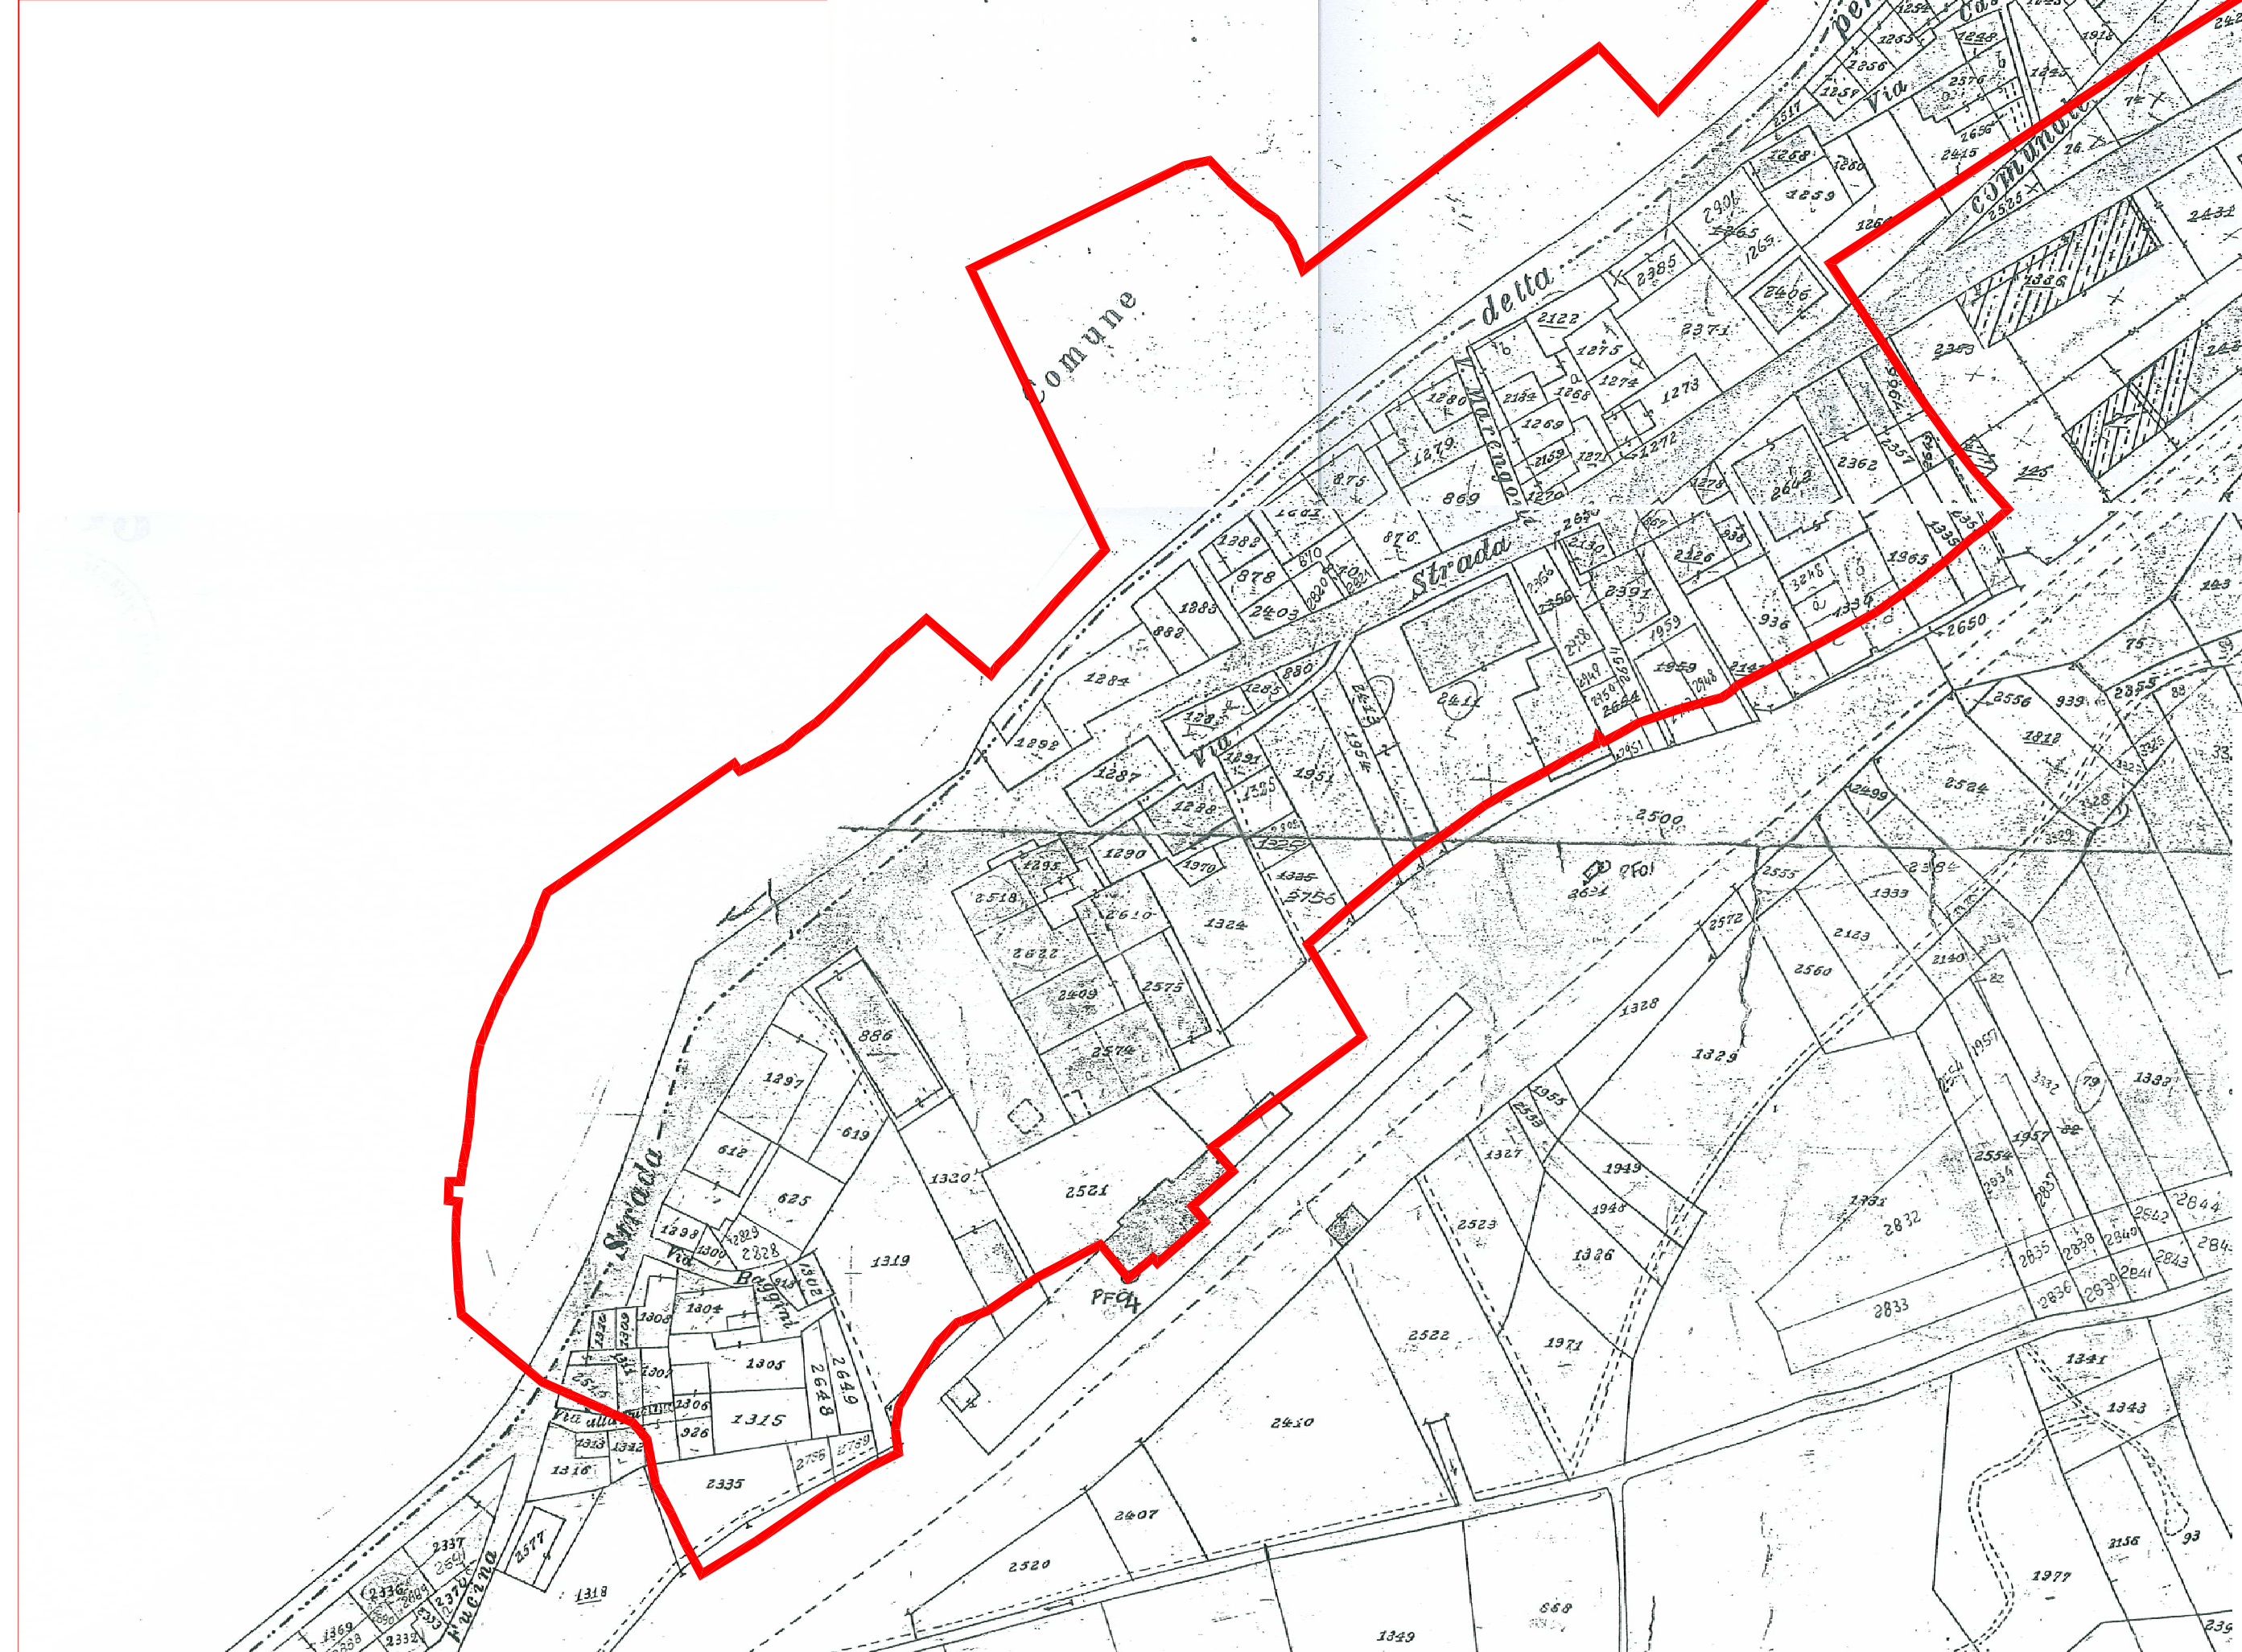

Riq. B: Località Fontanile, Cà di Bram, Coltura - Scala 1:1.000

Riq. D: Località San Francesco - Scala 1:1.000

Riq. E: Località Pioda - Scala 1:1.000

Riq. C: Località L'Oro (censuario di Valnegrà) - Scala 1:1.000

Riq. A: Nucleo principale - Scala 1:1.000

Riq. F: Località Scalvino - Scala 1:1.000

- LEGENDA**
- Nucleo principale
 - Località Scalvino
 - Località Fontanile
Cà di Bram, Coltura
 - Località L'Oro
 - Località
San Francesco
 - Località Santa Maria

Ubicazione nuclei storici - Scala 1:10.000

COMUNE DI LENNA
- Provincia di Bergamo -

**PIANO DI GOVERNO
DEL TERRITORIO**

Oggetto: **DOCUMENTO DI PIANO** Tavola n.: **1.3 C**

scala: 1:1.000
1:10.000

data: **Marzo 2014**