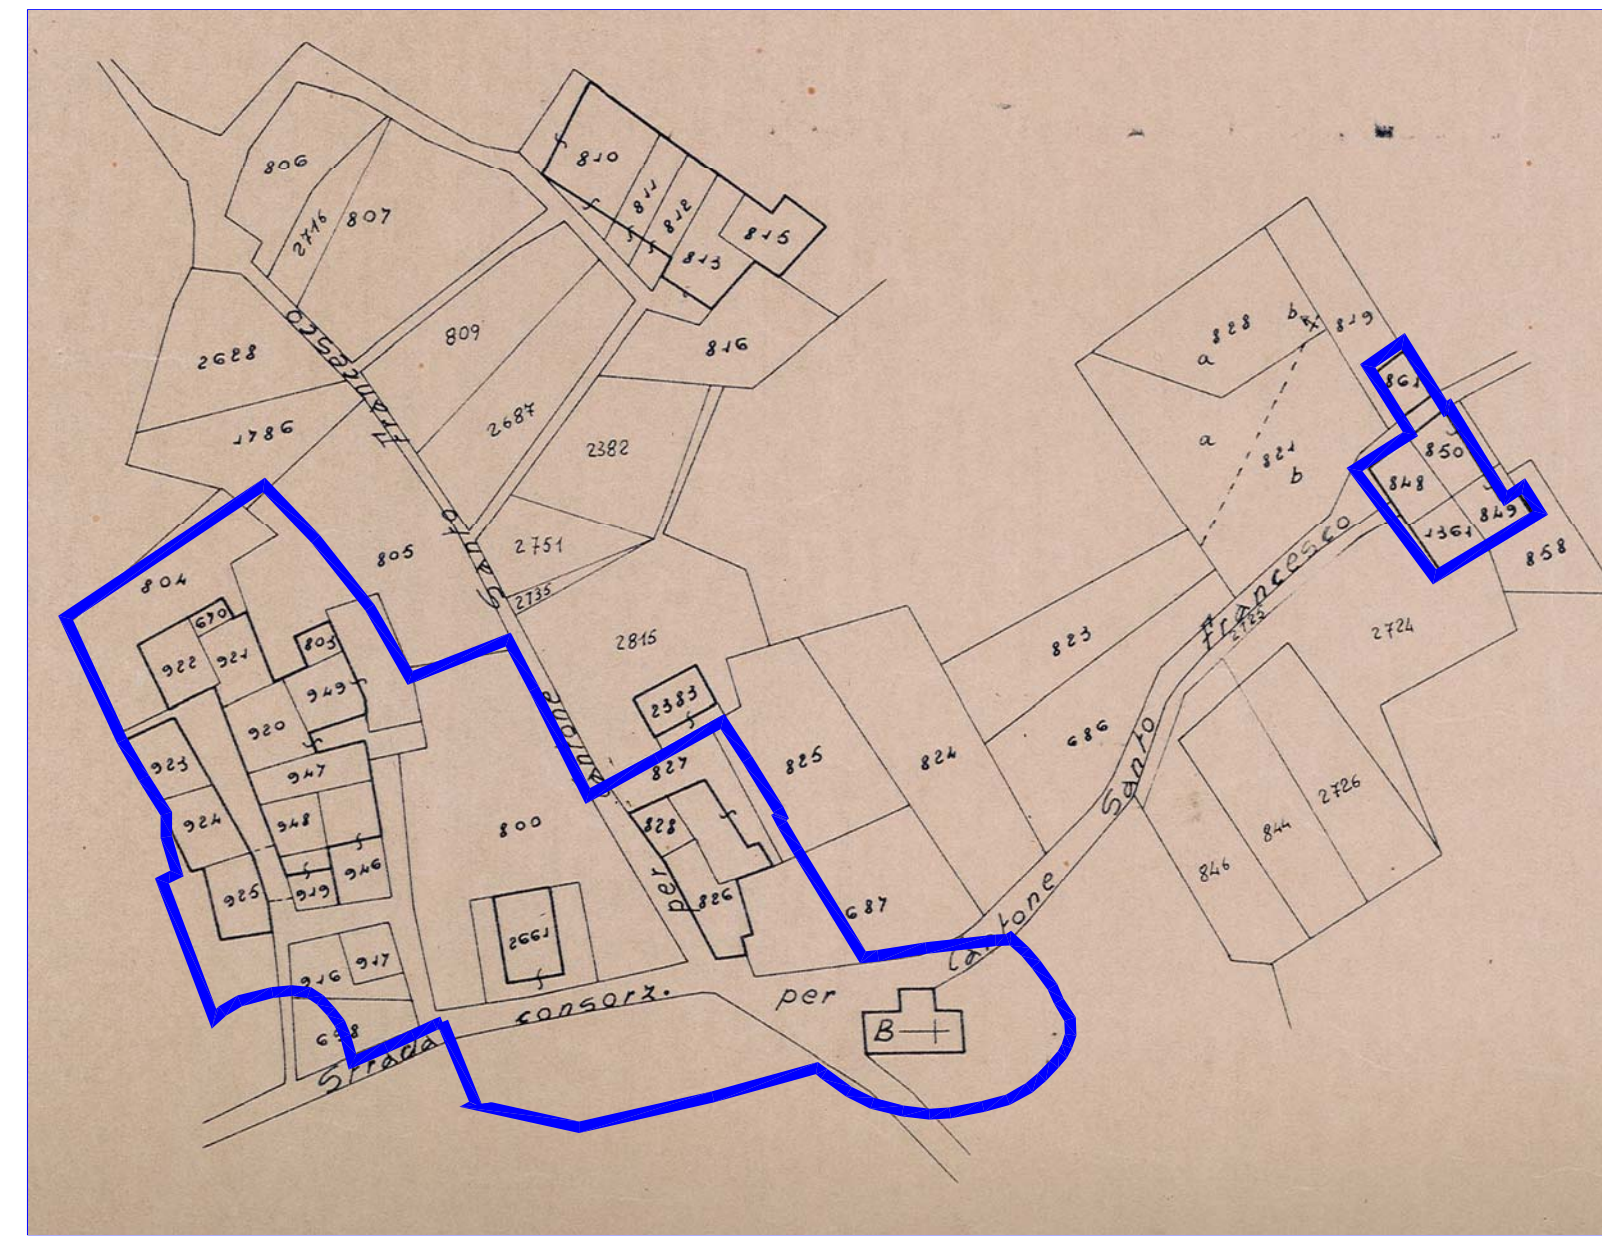

Riq. B: Località Fontanile, Cà di Bram, Coltura - Scala 1:1.000

Riq. D: Località San Francesco - Scala 1:1.000

Riq. E: Località Pioda - Scala 1:1.000

Riq. C: Località L'Oro (censuario di Valnegrà) - Scala 1:1.000

Riq. A: Nucleo principale - Scala 1:1.000

Riq. F: Località Scalvino - Scala 1:1.000

- LEGENDA**
- Nucleo principale
 - Località Scalvino
 - Località Fontanile
Cà di Bram, Coltura
 - Località L'Oro
 - Località
San Francesco
 - Località Santa Maria

Ubicazione nuclei storici - Scala 1:10.000

COMUNE DI LENNA
- Provincia di Bergamo -

**PIANO DI GOVERNO
DEL TERRITORIO**

Oggetto: **DOCUMENTO DI PIANO** Tavola n.: **1.3 C**

scala: 1:1.000
1:10.000

data: **Marzo 2014**