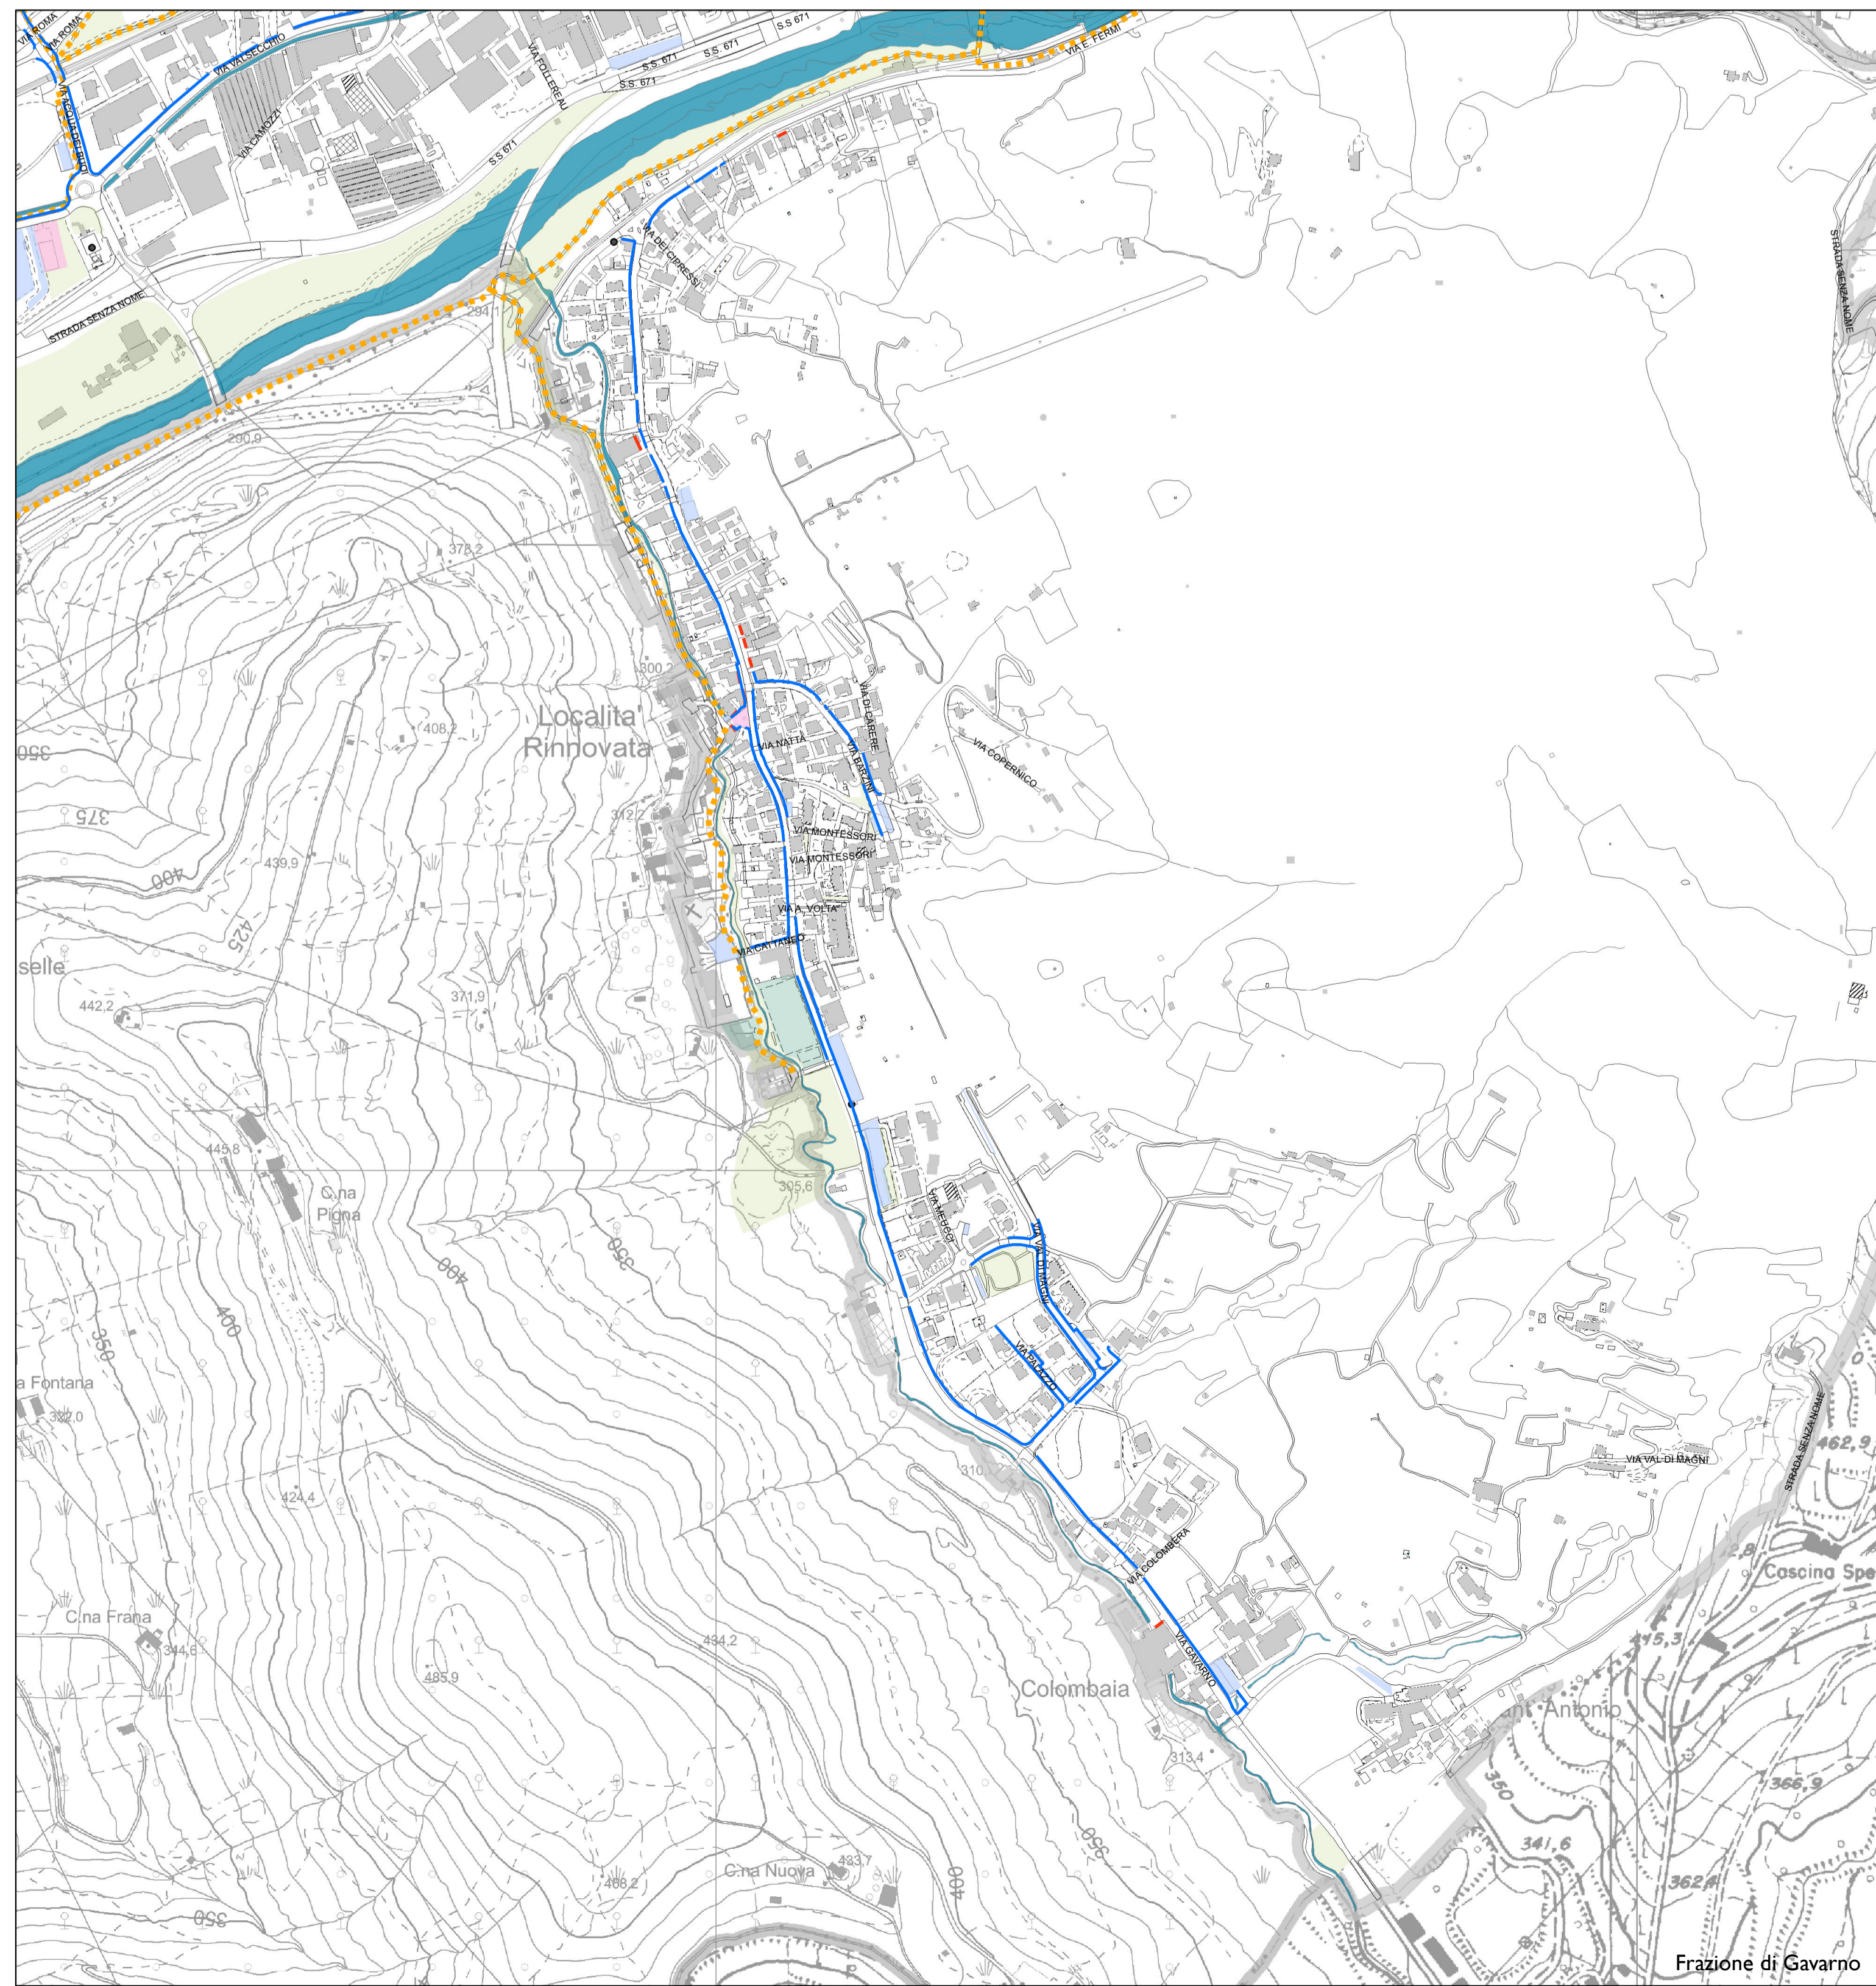

**Legenda**

- - - - - pista ciclabile
- zona 30
- fronte commerciale
- marciapiede
- parcheggio
- spazio aperto
- verde pubblico
- parco attrezzato
- rete idrografica (fiume - roggia - canale)

Nembro Capoluogo

Frazione di Lonno

Frazione di Gavarno

Salmezza

Trevasco San Vito

**Comune di Nembro**  
Provincia di Bergamo

Claudio Cancelli - sindaco -  
Salvatore Alletto - segretario comunale -  
Candida Mignani - assessore al territorio -

agenda 21

Piano di governo del territorio 2015

Adottato D.C.C. n° ... del ... Approvato D.C.C. n° 43 del 26/10/16 BURL n° ... del ...

Documento di Piano

Adottato D.C.C. n° 22 del 28/04/16 Approvato D.C.C. n° 43 del 26/10/16 BURL n° 50 del 14/12/16