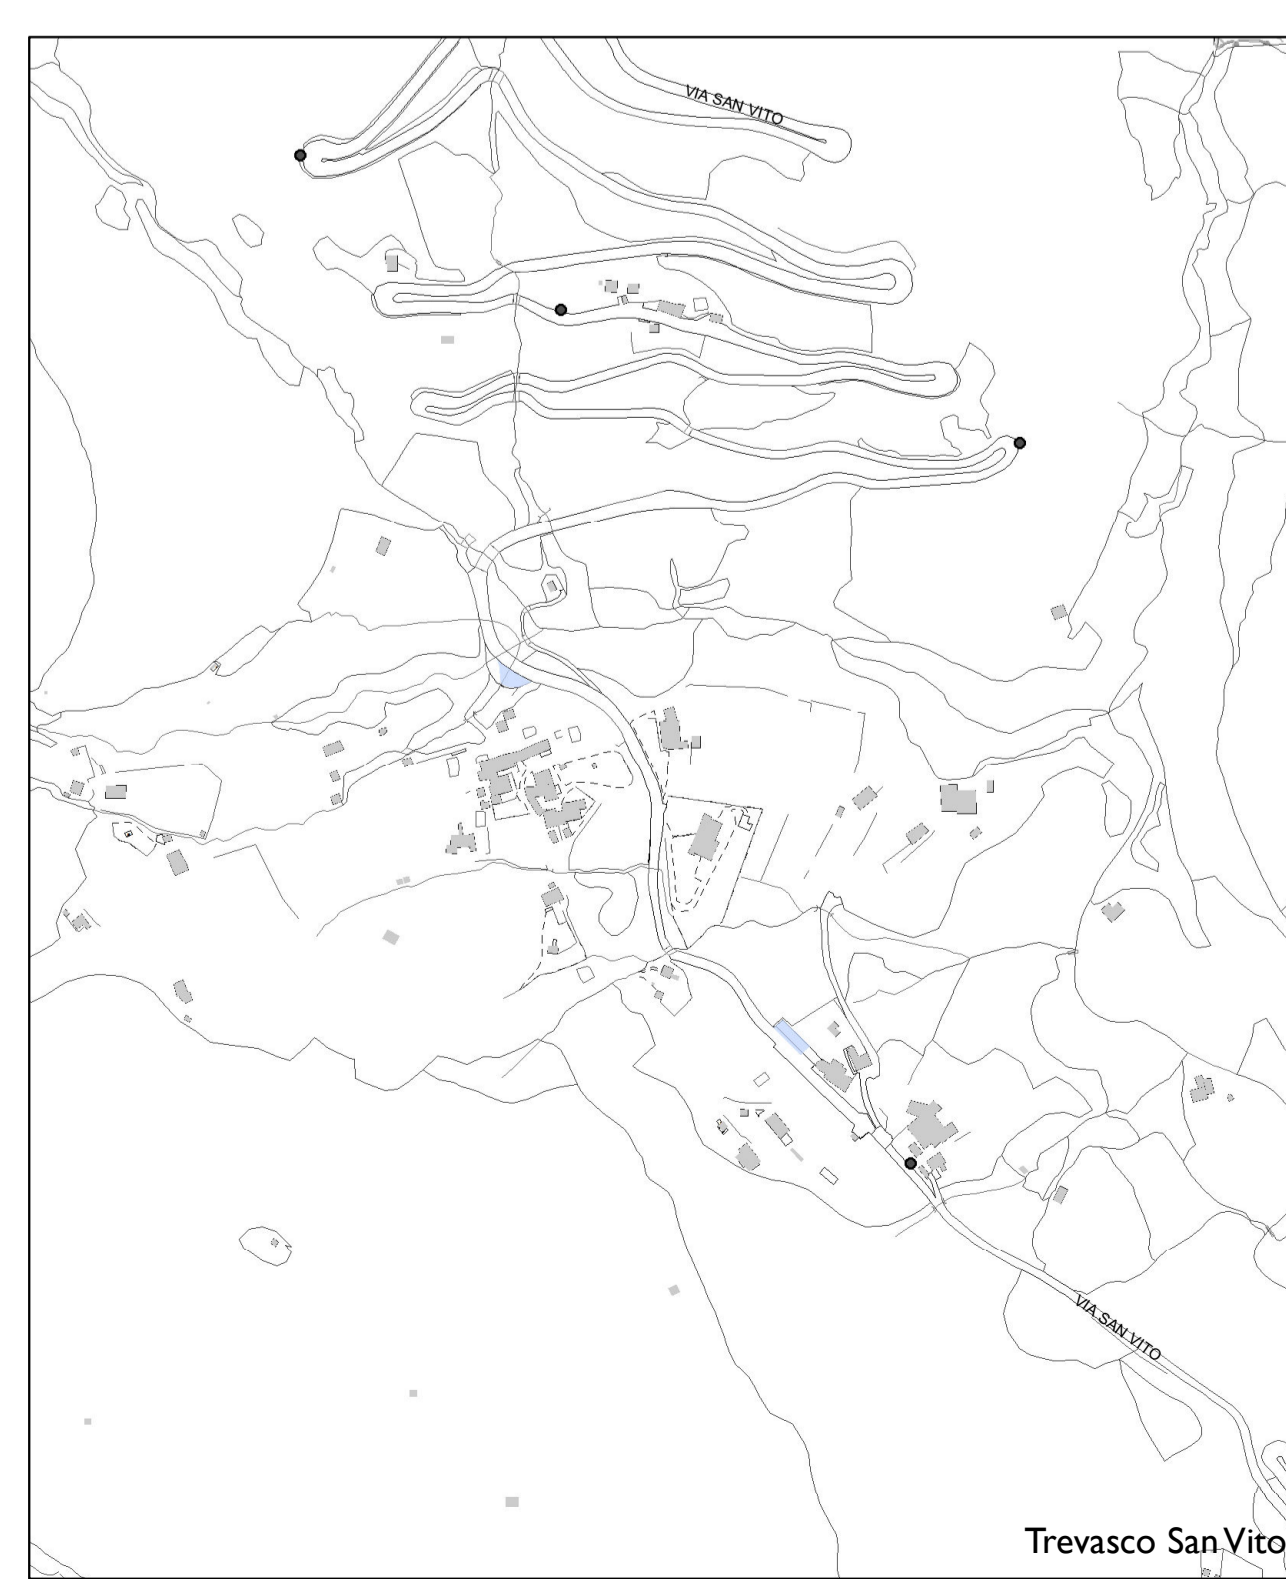

**Legenda**

- - - - - pista ciclabile
- zona 30
- fronte commerciale
- marciapiede
- parcheggio
- spazio aperto
- verde pubblico
- parco attrezzato
- rete idrografica (fiume - roggia - canale)

Nembro Capoluogo

Frazione di Lonno

Frazione di Gavarno

Salmezza

Trevasco San Vito

**Comune di Nembro**  
Provincia di Bergamo

Claudio Cancelli - sindaco -  
Salvatore Alletto - segretario comunale -  
Candida Mignani - assessore al territorio -