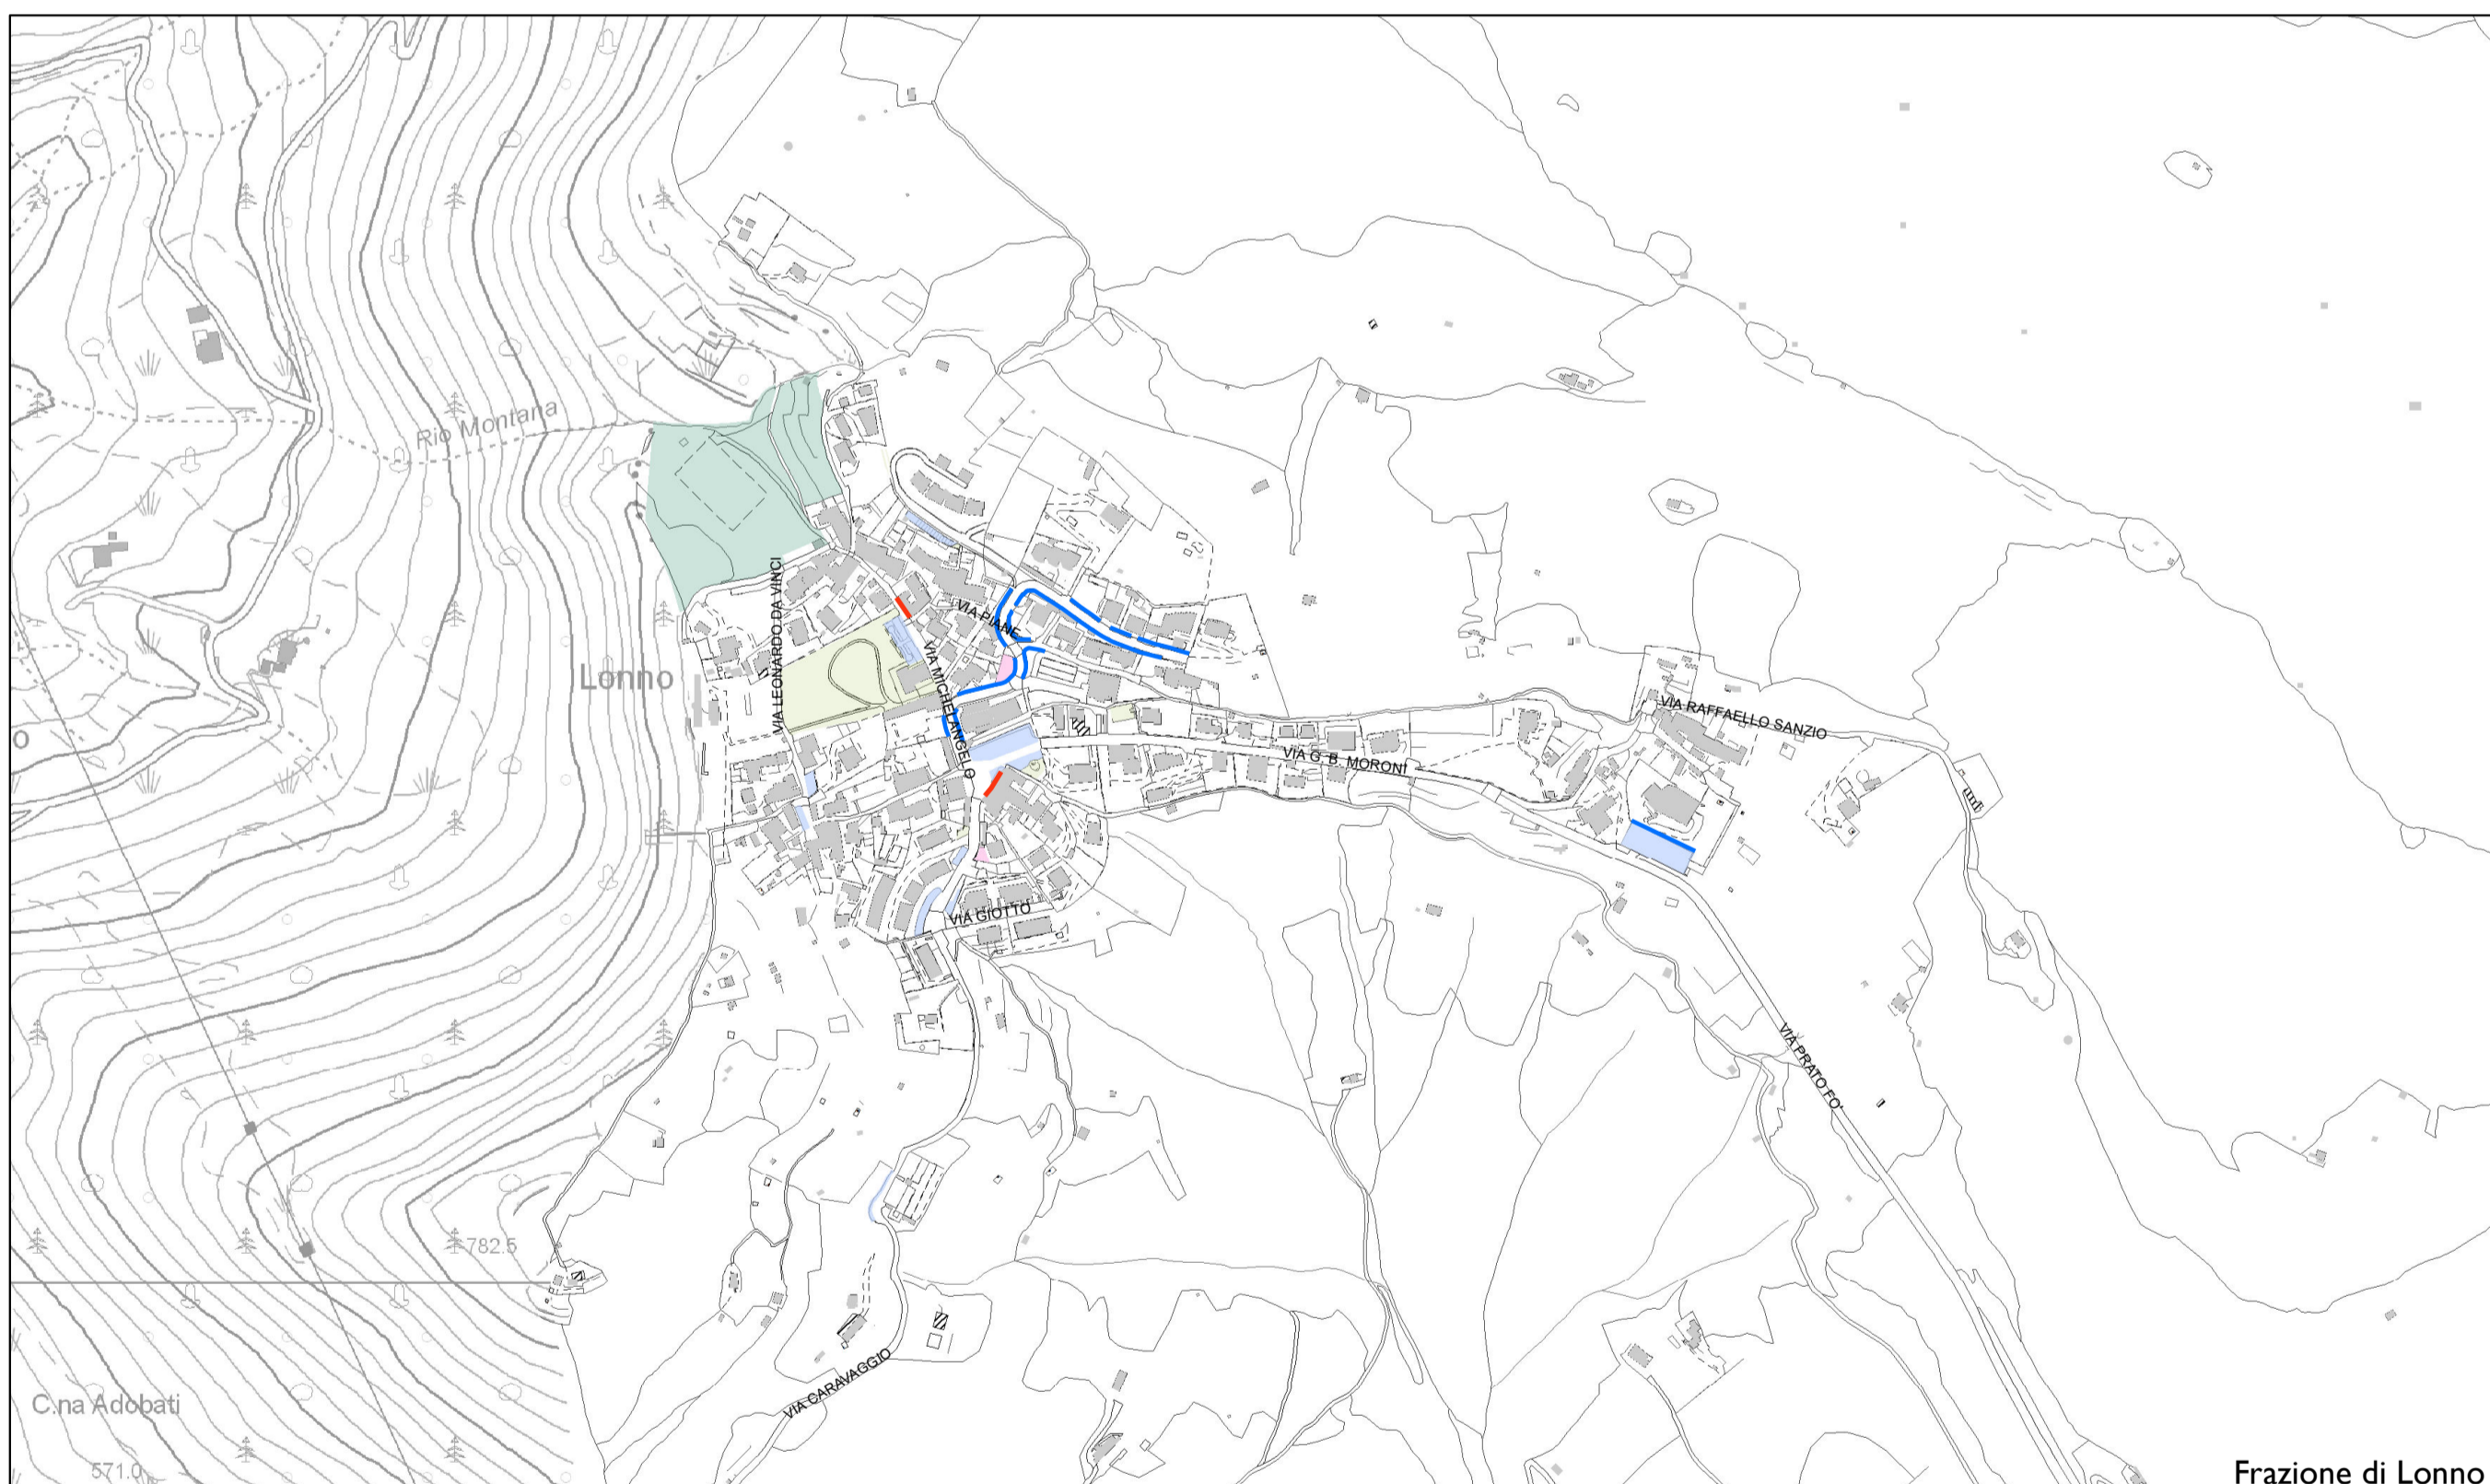

**Legenda**

- - - - - pista ciclabile
- zona 30
- fronte commerciale
- marciapiede
- parcheggio
- spazio aperto
- verde pubblico
- parco attrezzato
- rete idrografica (fiume - roggia - canale)

Nembro Capoluogo

Frazione di Lonno

Frazione di Gavarno

Salmezza

Trevasco San Vito

**Comune di Nembro**  
Provincia di Bergamo

Claudio Cancelli - sindaco -  
Salvatore Alletto - segretario comunale -  
Candida Mignani - assessore al territorio -

agenda 21

Piano di governo del territorio 2015

Adottato D.C.C. n° ... del ... Approvato D.C.C. n° 43 del 26/10/16 BURL n° ... del ...

Documento di Piano

Adottato D.C.C. n° 22 del 28/04/16 Approvato D.C.C. n° 43 del 26/10/16 BURL n° 50 del 14/12/16