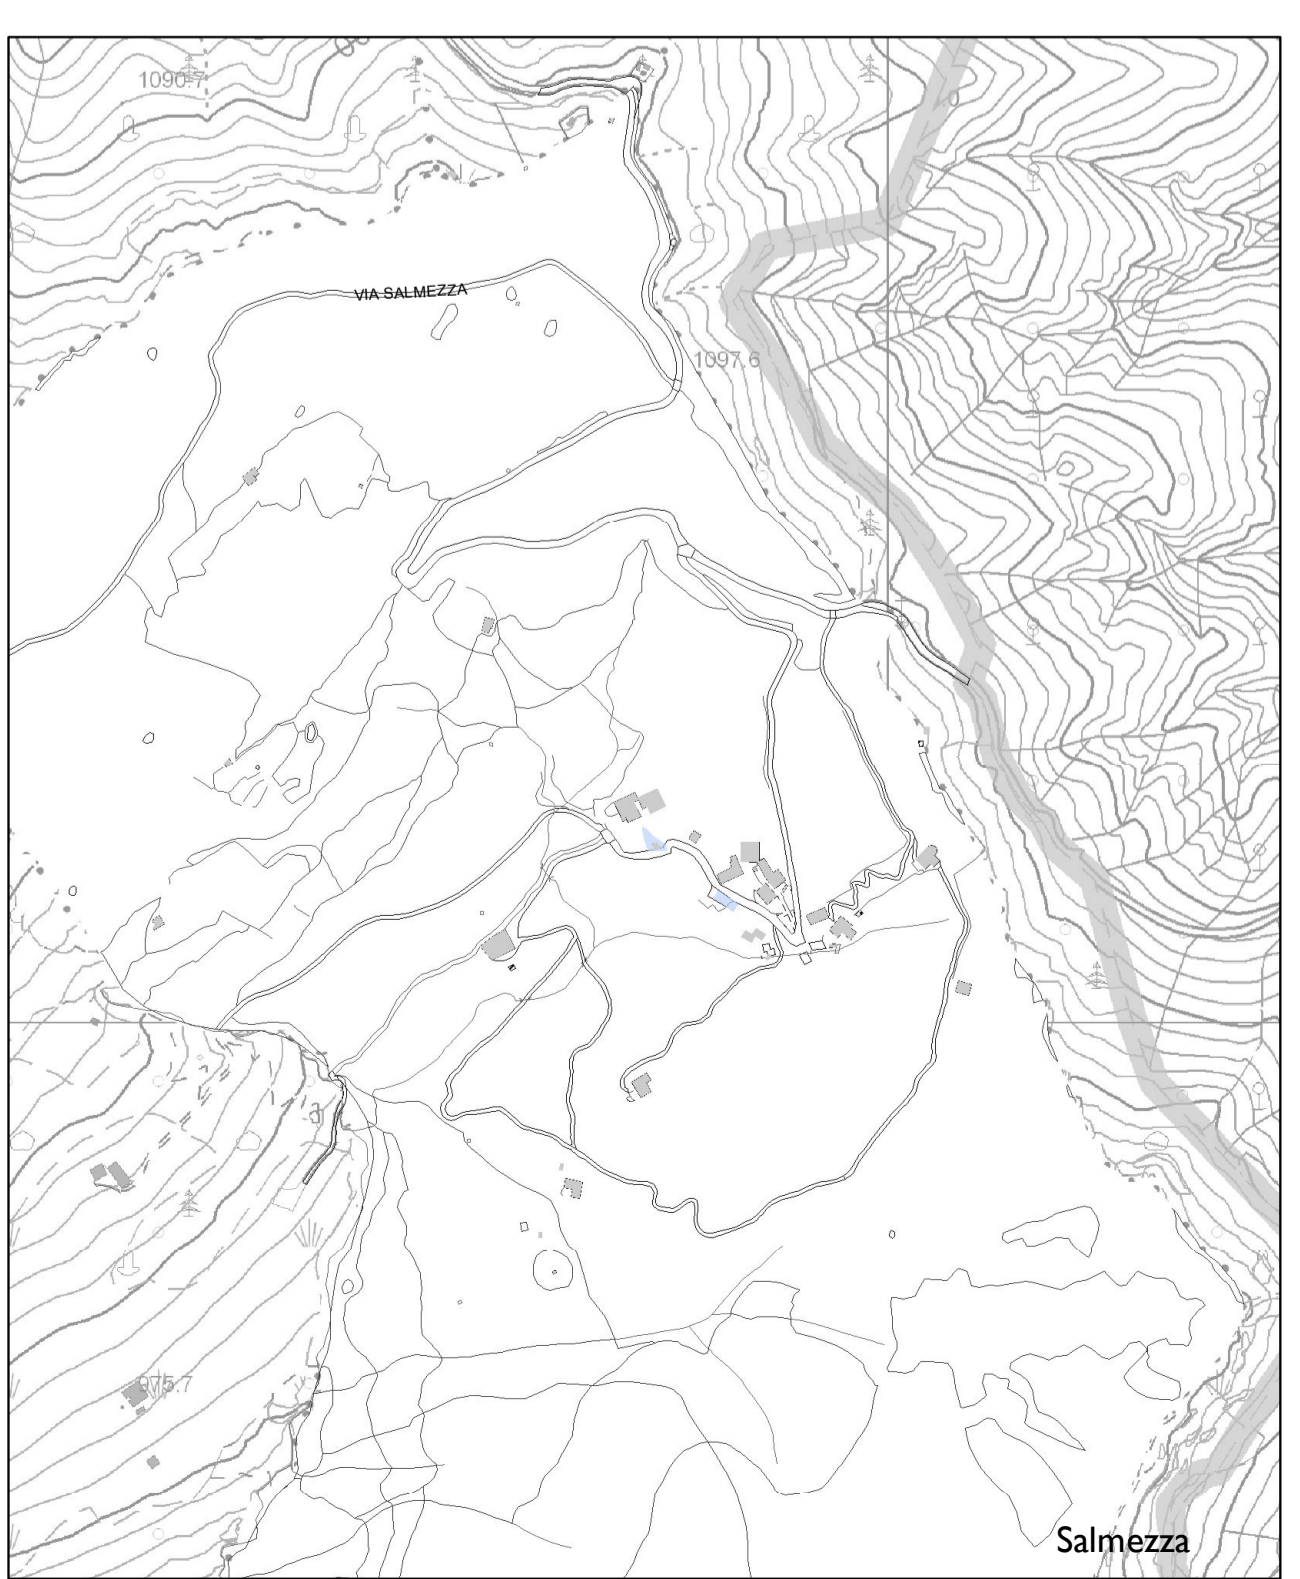

**Legenda**

- - - - - pista ciclabile
- zona 30
- fronte commerciale
- marciapiede
- parcheggio
- spazio aperto
- verde pubblico
- parco attrezzato
- rete idrografica (fiume - roggia - canale)

Nembro Capoluogo

Frazione di Lonno

Frazione di Gavarno

Salmezza

Trevasco San Vito

**Comune di Nembro**  
Provincia di Bergamo

Claudio Cancelli - sindaco -  
Salvatore Alletto - segretario comunale -  
Candida Mignani - assessore al territorio -