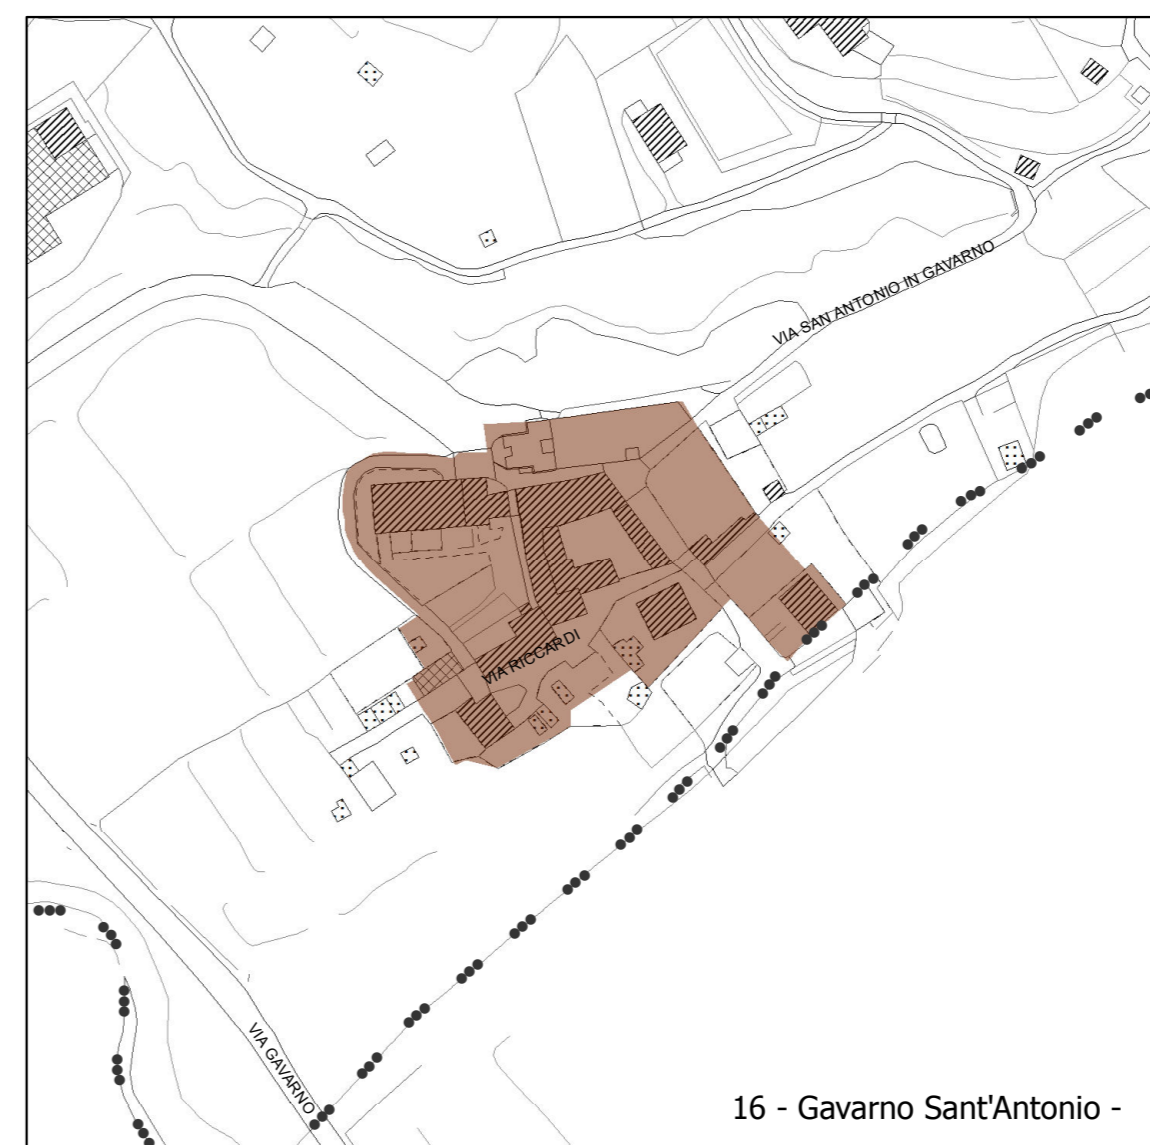

11 - Nembro Centro - 13 - Nembro Carso

15 - Gavarno Via Carere -

16 - Gavarno Sant'Antonio -