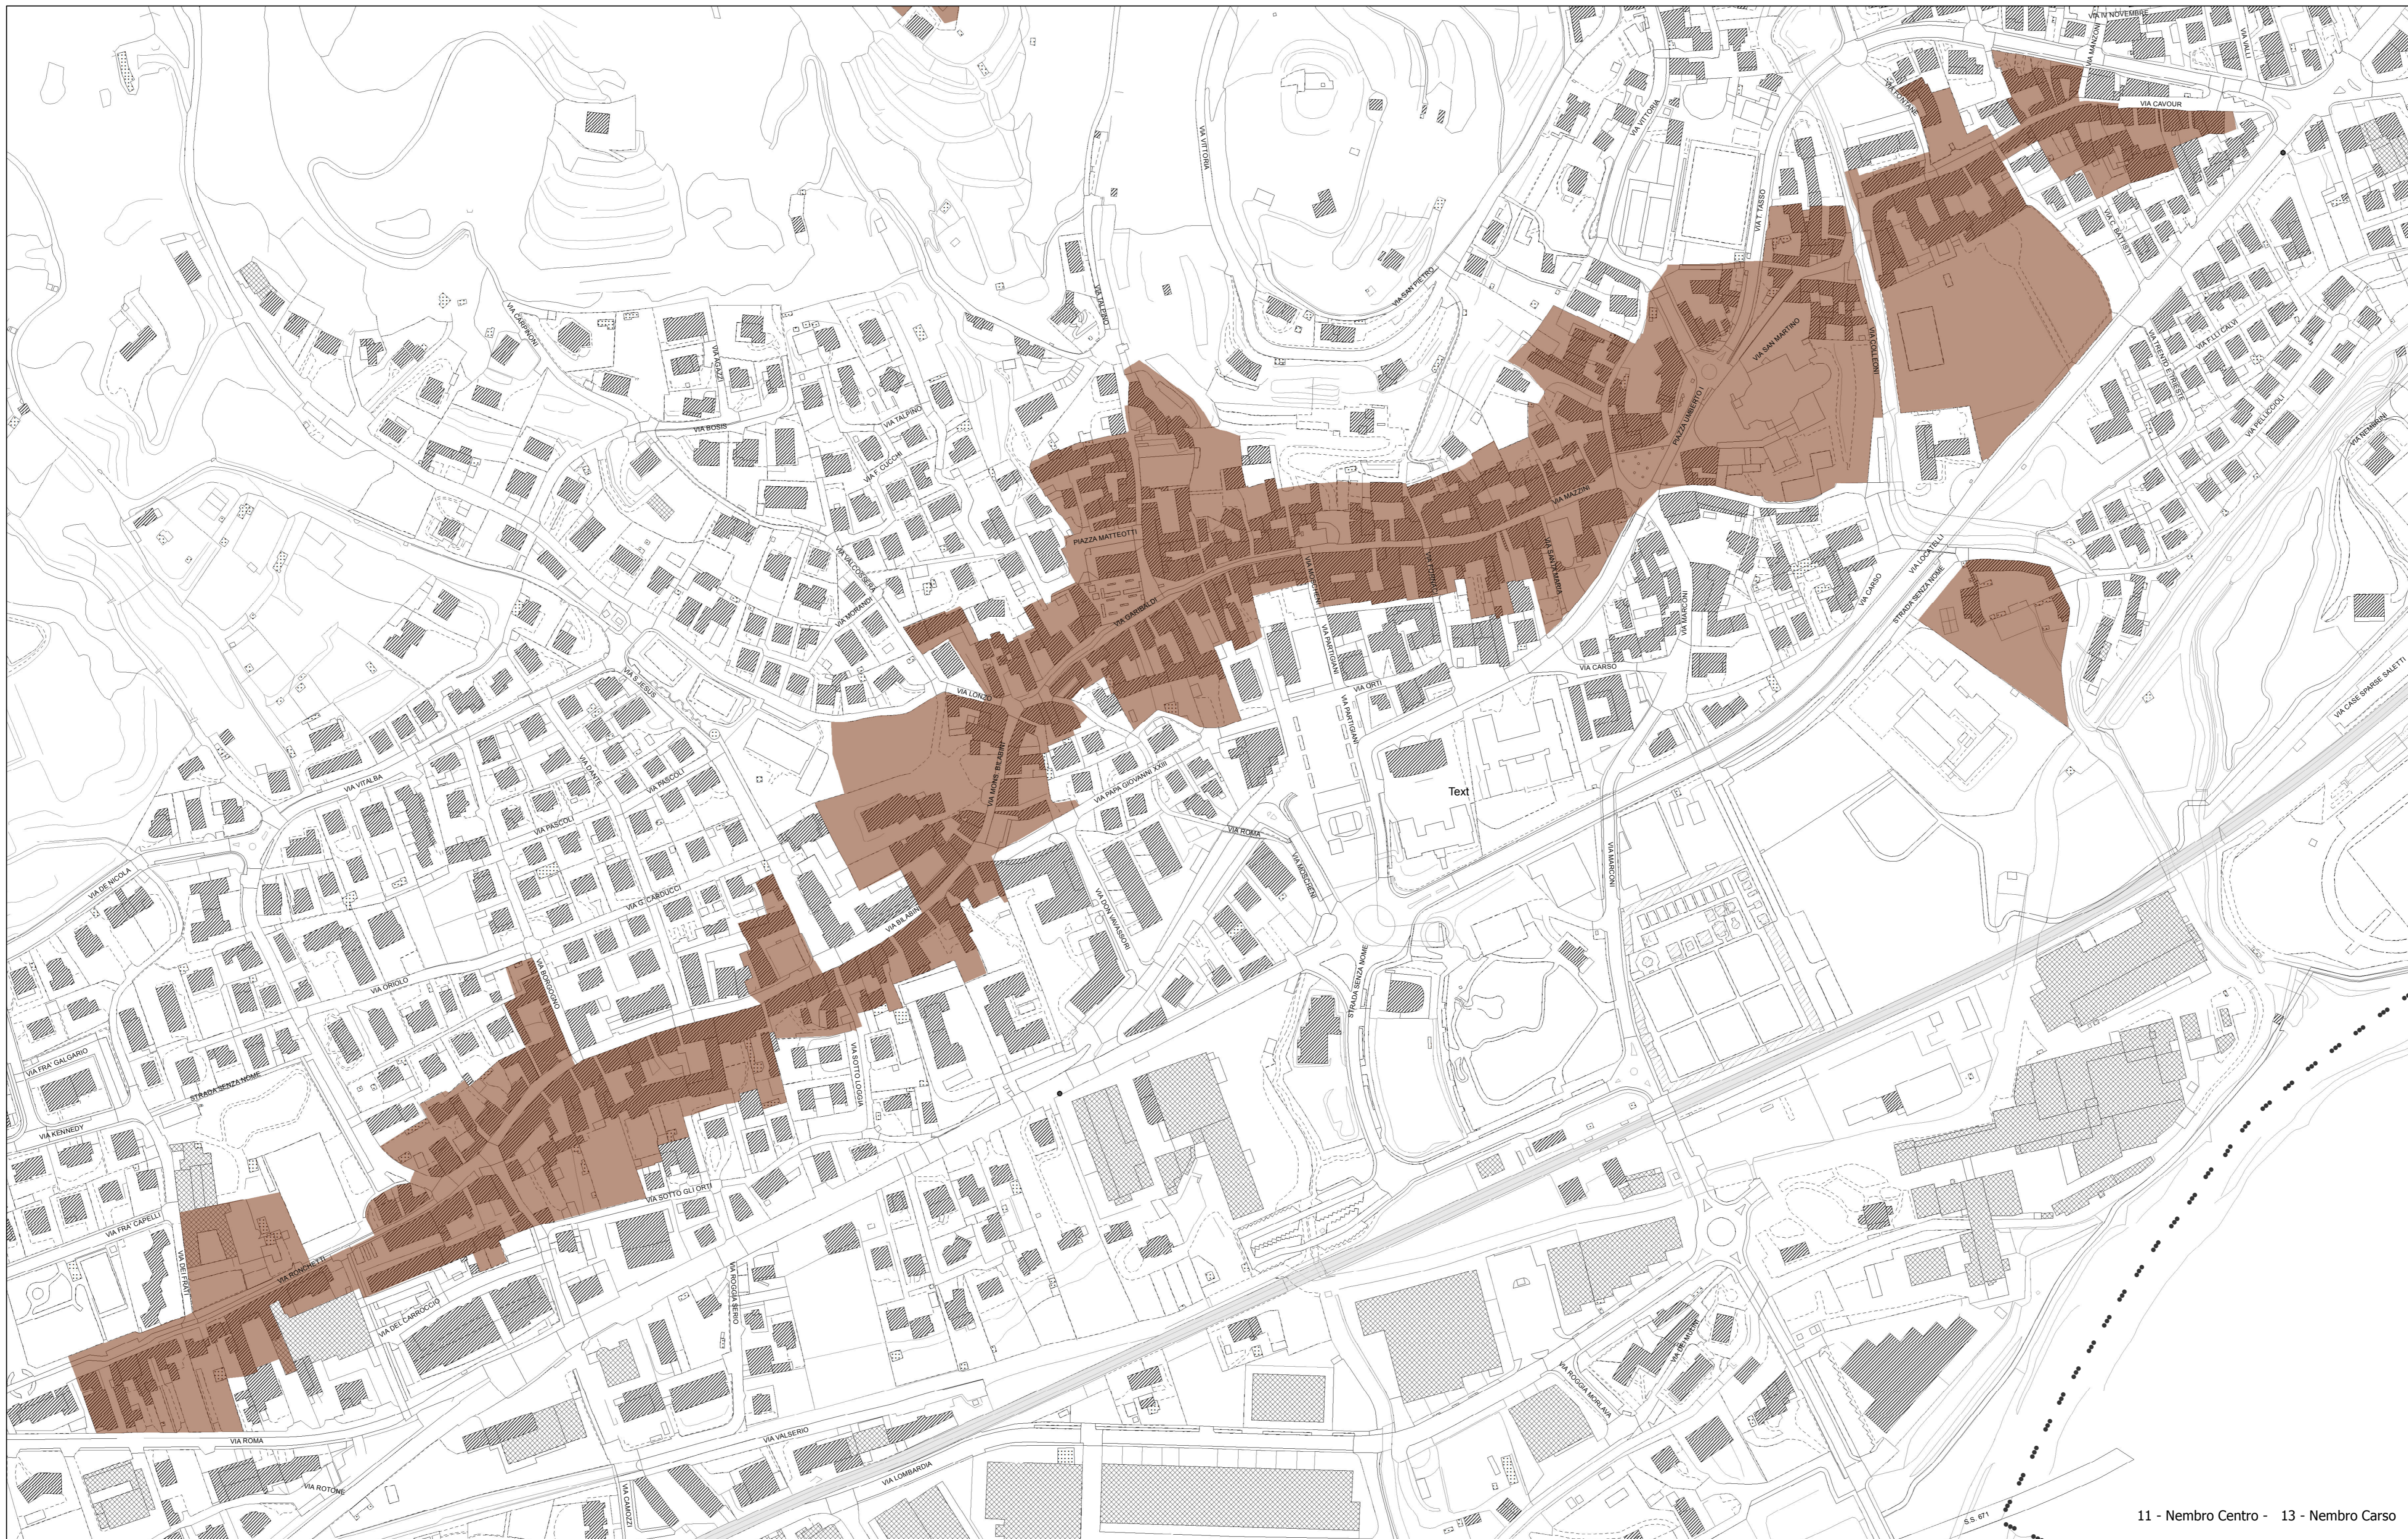

1 - Salmezza -

2 - Trevasco San Vito -

3 - Trevasco San Vito Chiesa -

4 - Trevasco SS. Trinità Ronchi -

14 - Gavarno Via Barzini -

Legenda

Nucleo di antica formazione