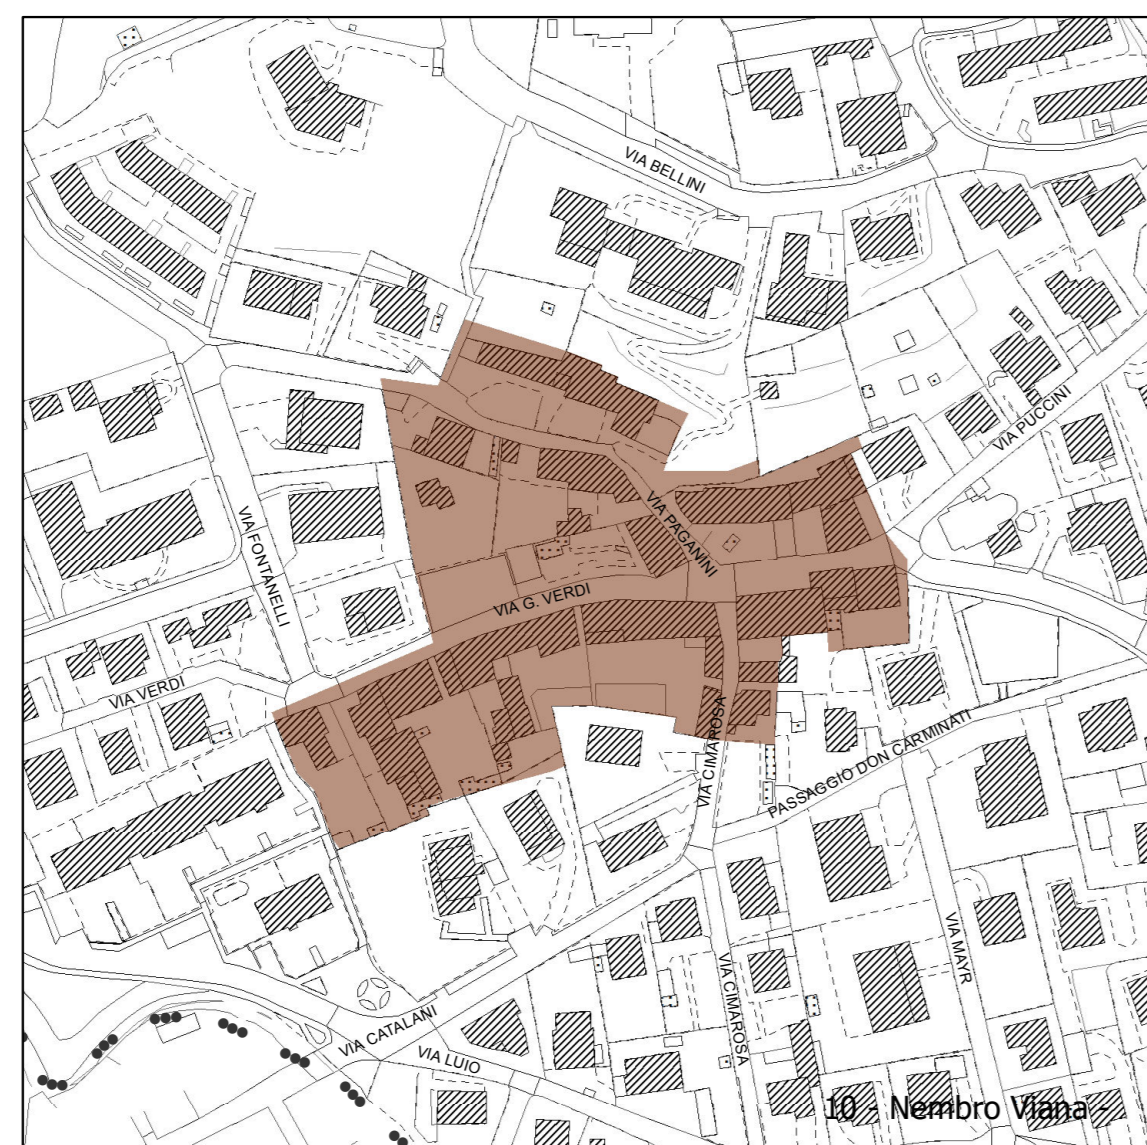

10 - Nembro Vigna -