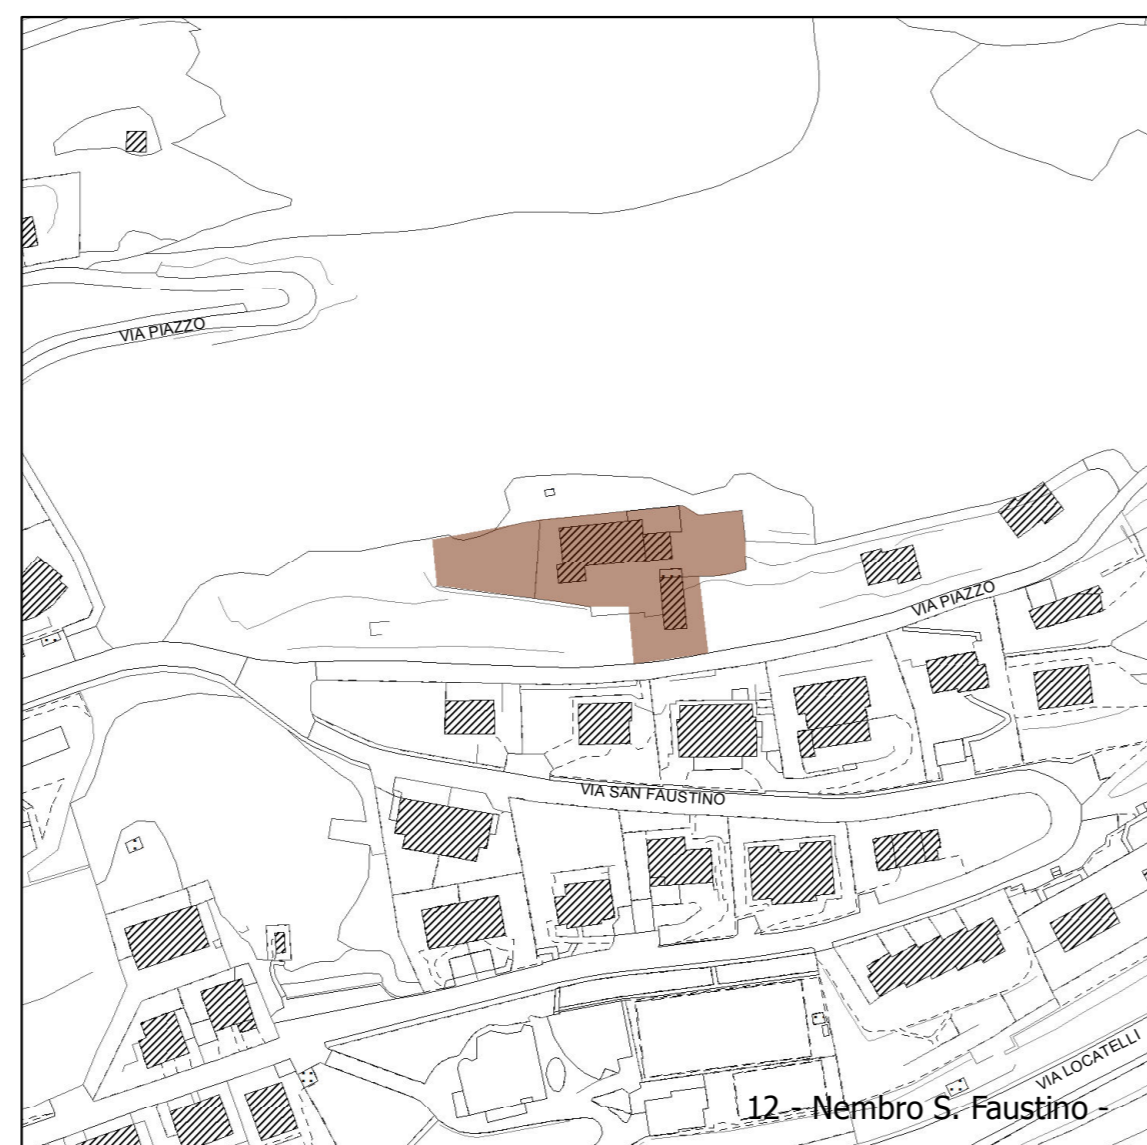

10 - Nembro Vigna -

12 - Nembro S. Faustino -