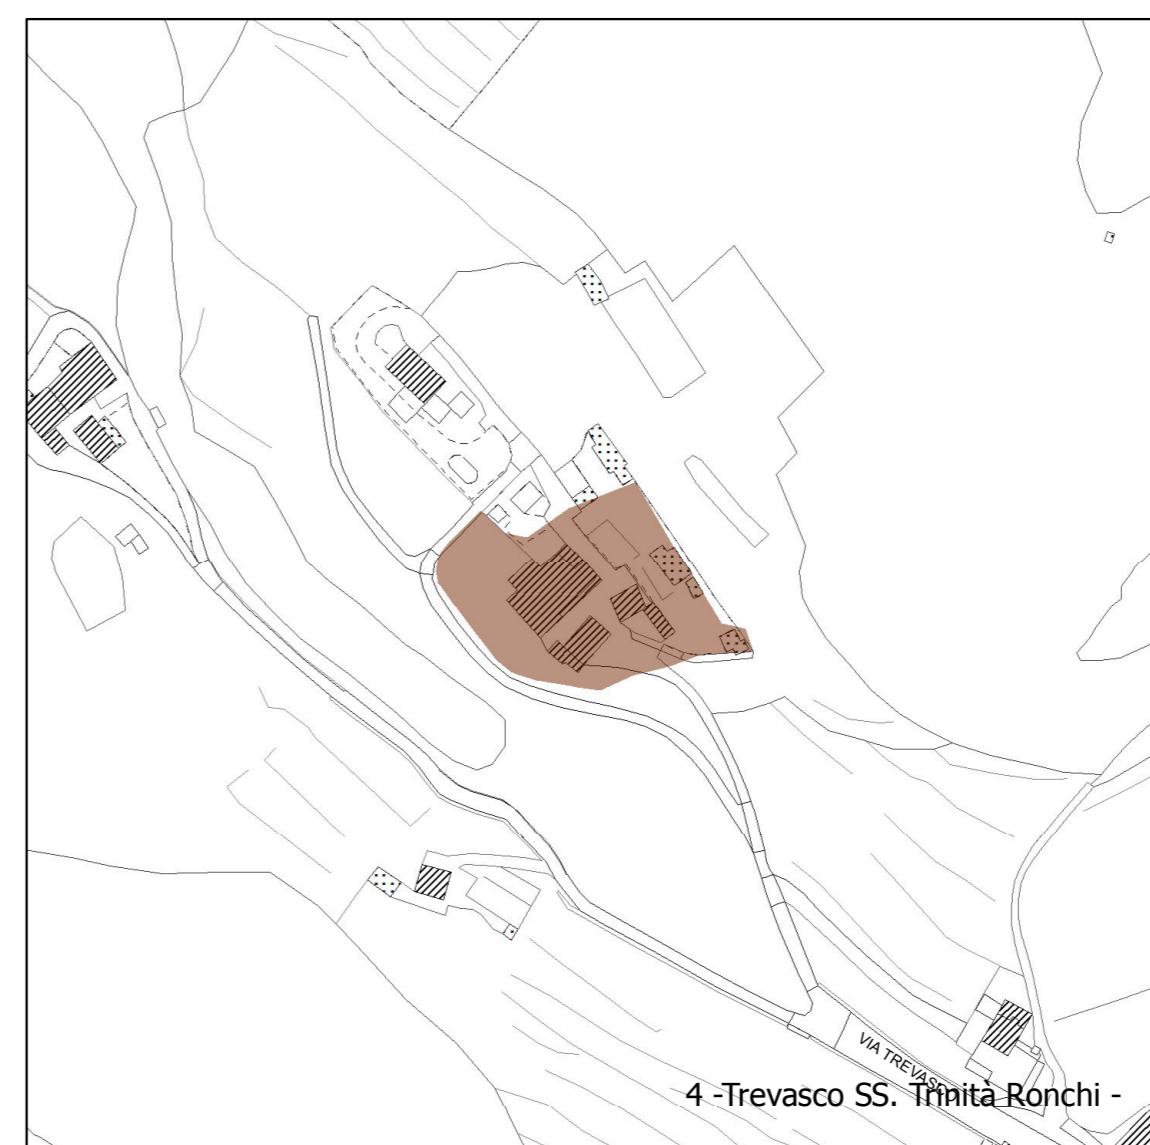

Legenda

Nucleo di antica formazione

Piano di governo del territorio 2015

Documento di Piano

7 Nuclei di Antica Formazione

scala 1:2.000

PROGETTO E COORDINAMENTO
arch. Domenico Leo