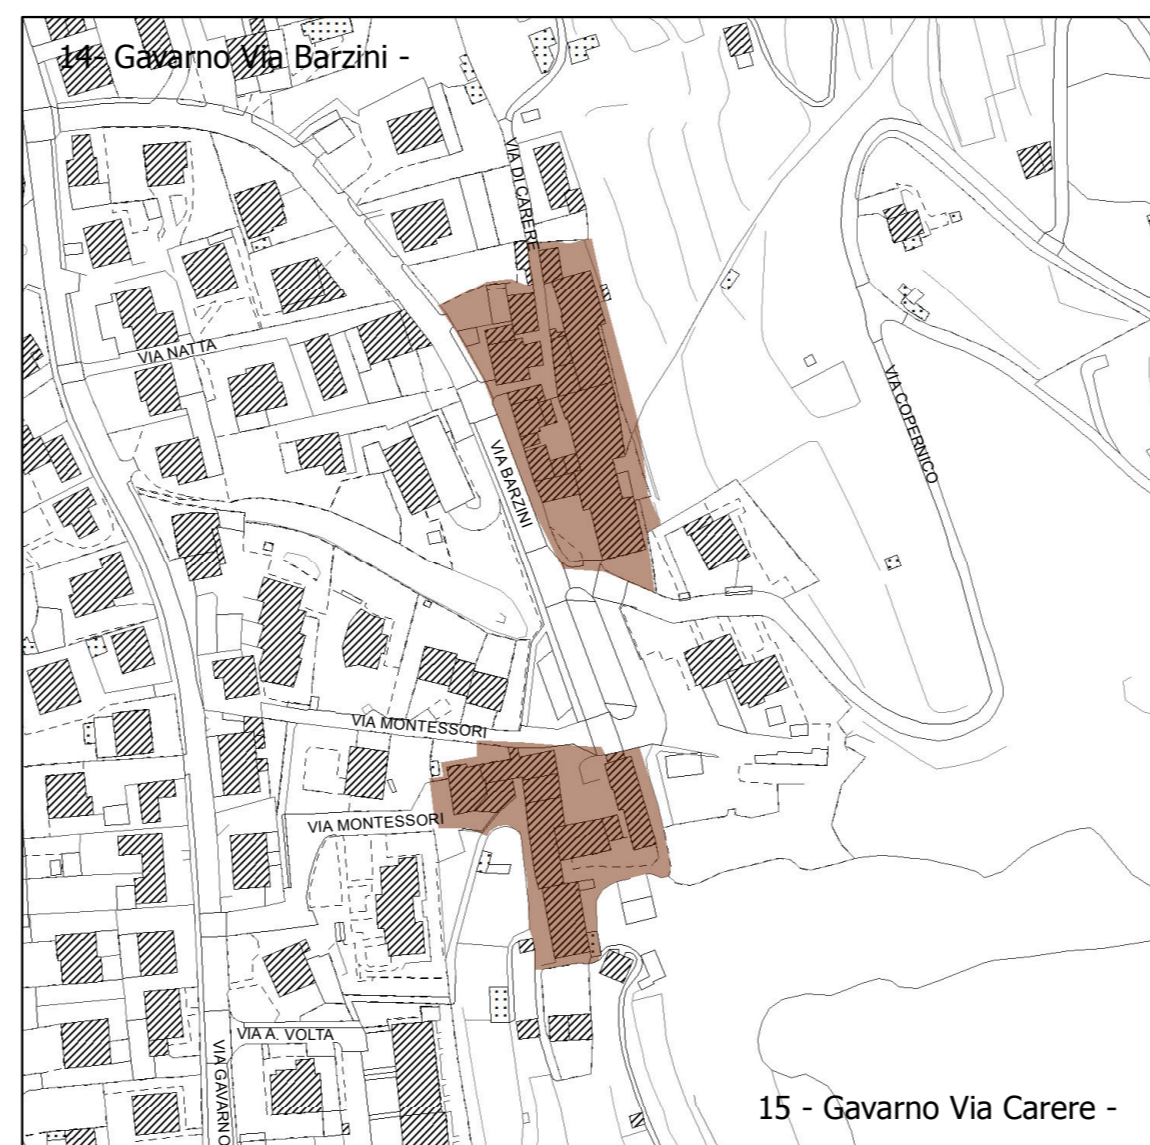

15 - Gavarno Via Carere -