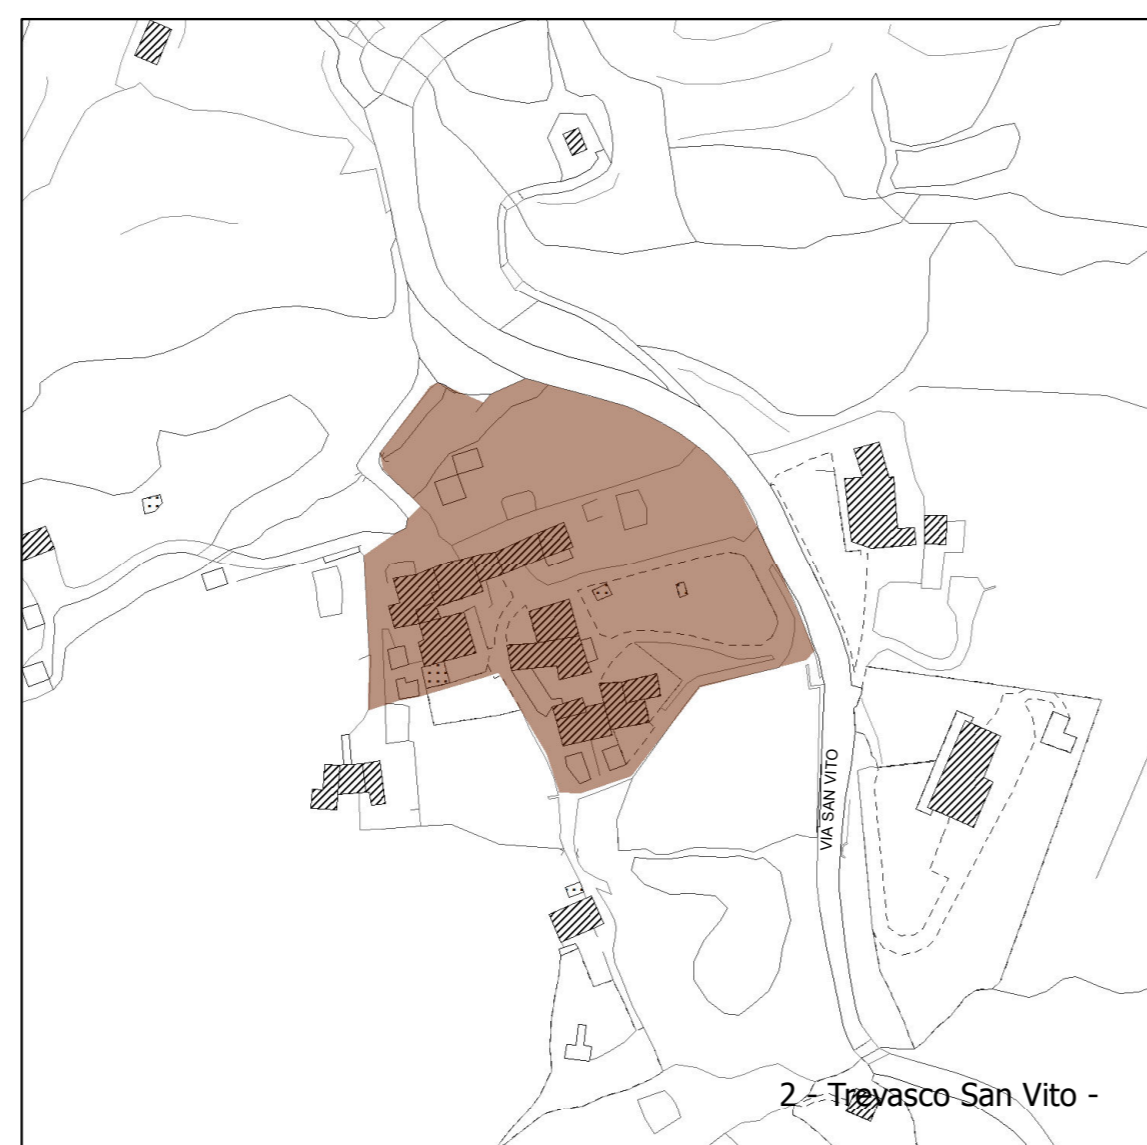

Legenda

Nucleo di antica formazione

Piano di governo del territorio 2015

Documento di Piano

7 Nuclei di Antica Formazione

scala 1:2.000

PROGETTO E COORDINAMENTO
arch. Domenico Leo