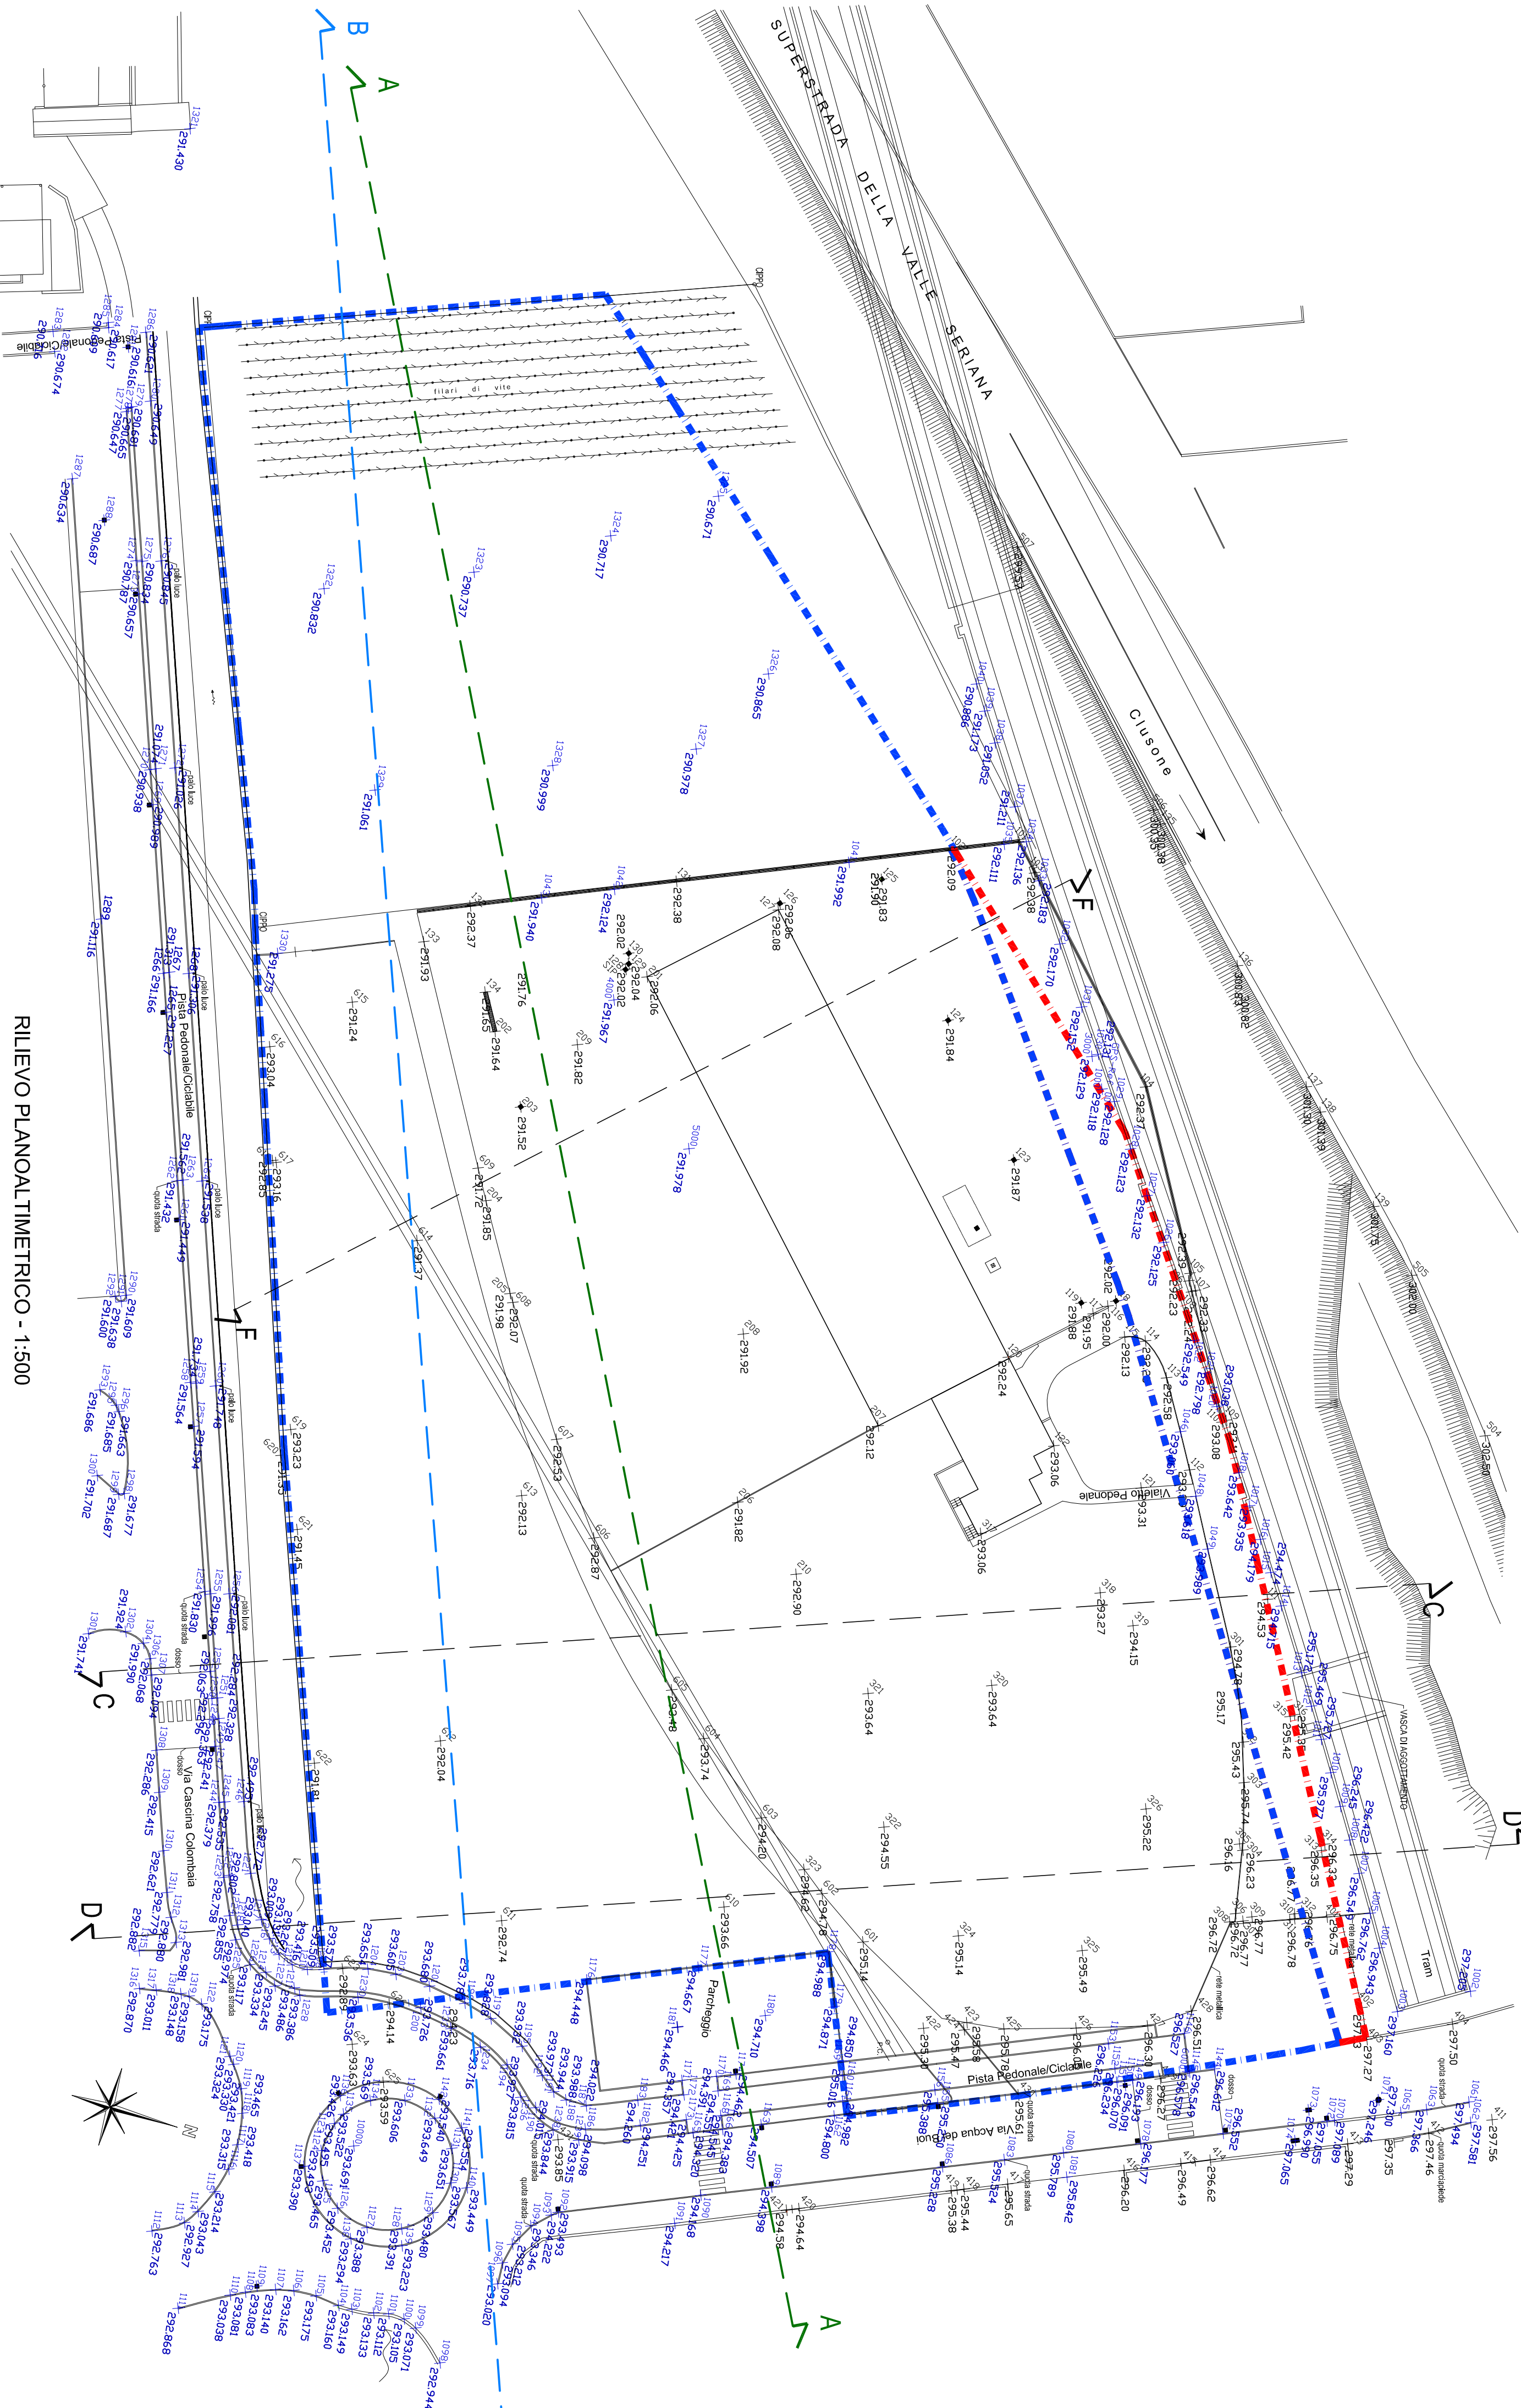

Orientamento
 Pratabaccati Molini
 via F.lli Kennedy n. 24 - 24080 Bagnatica (Bg)
 Immobiliare Ste. Fed. S.r.l.
 via Gurnellio, 23b - Bergamo
 Eredi Ghilardi Giacomo
 via S. Mayr n.1 - Nembro (Bg)

progetto
 VARIANTE PLANIQUILMETRICO PER LA REALIZZAZIONE DI
 FABBRICATI PRODUTTIVI - via Acqua del Buoi - P.L. Industriale VIII

Orientamento
 RILIEVO PLANOALTIMETRICO
 PROFILI REGOLATORI
 SEZIONI DI PROGETTO

Finis di progettazione	Finis di direzione dei lavori
Finis di approvazione	Finis di costruzione
Finis di consegna di autorizzazione	

15/06/2011 14:28:41
 25/11/11

2a

ESTRATTO AEROFOTOGRAMMETRICO - 1:2000

SEZIONE A-A - 1:200

SEZIONE B-B - 1:200

RILIEVO PLANOALTIMETRICO - 1:500

SEZIONE C-C - 1:200

SEZIONE D-D - 1:200

SEZIONE F-F - 1:200