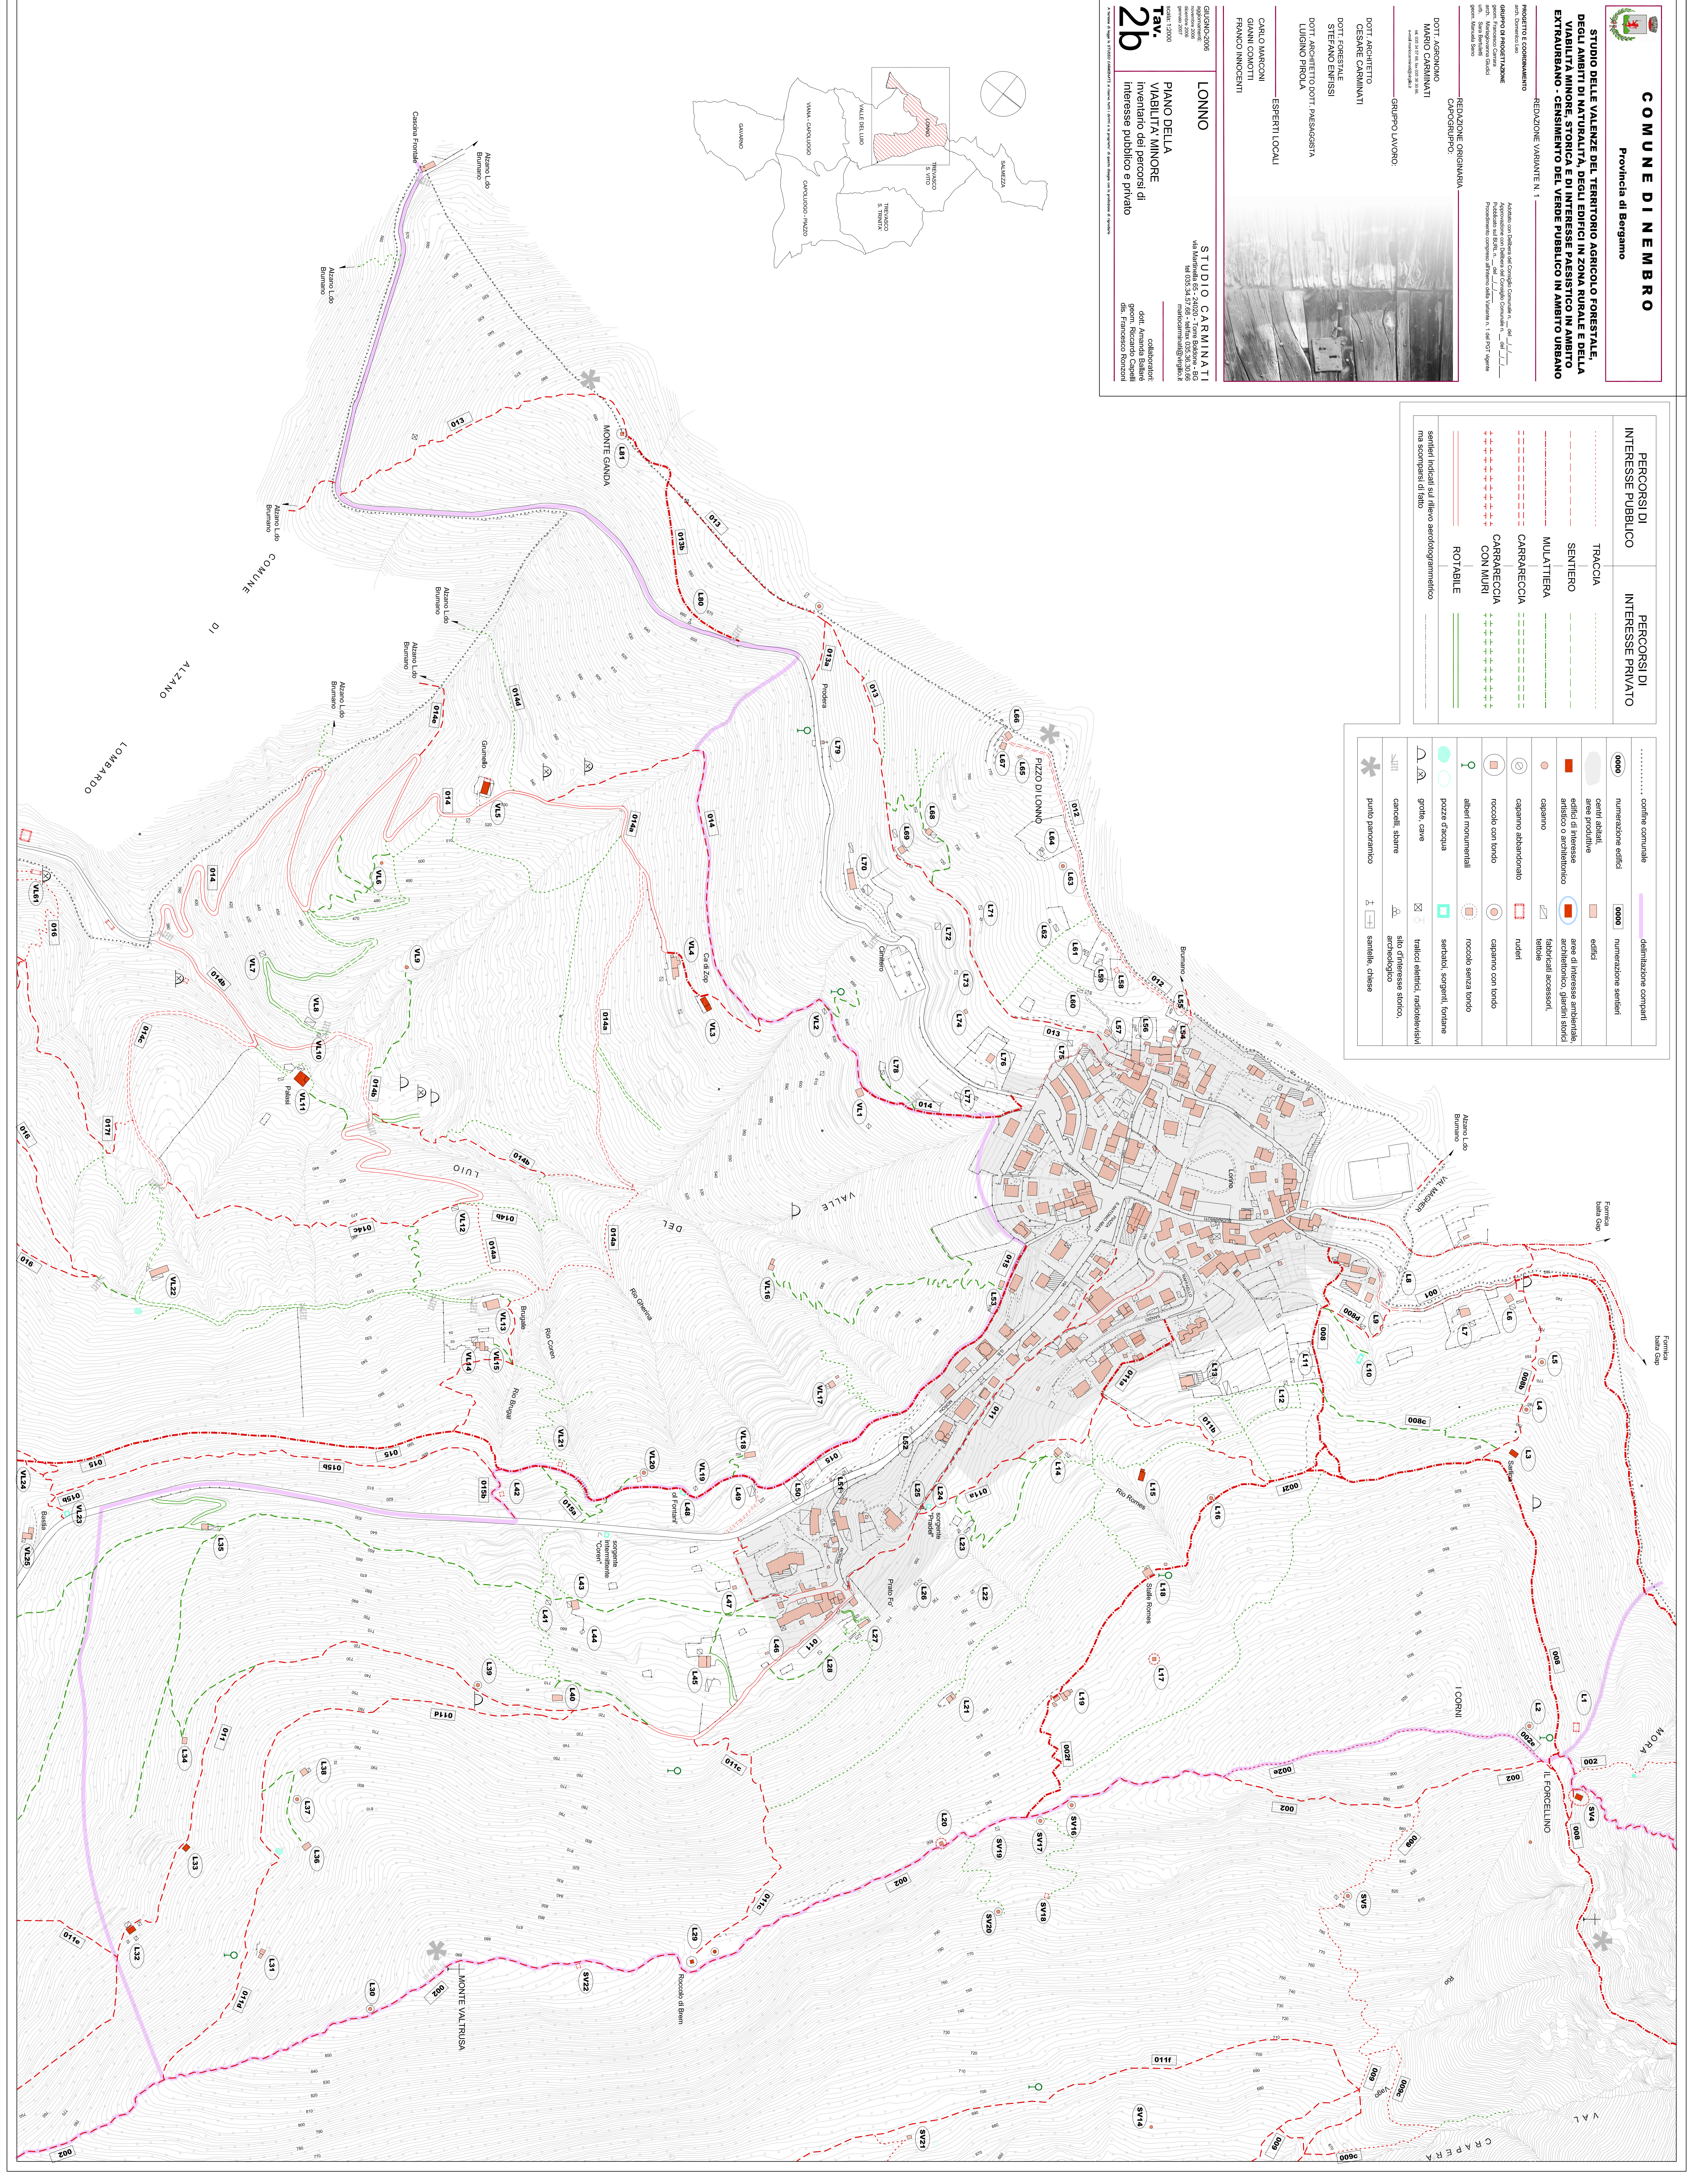

STUDIO DELLE VALENZE DEL TERRITORIO AGRICOLO FORESTALE, DEGLI ABITTI DI NATURALITÀ, DEGLI EDIFICI IN ZONA RURALE E DELLA VIABILITÀ MINORE, STORICA E DI INTERESSE PAESISTICO IN AMBITO EXTRAURBANO - CENSIMENTO DEL VERDE PUBBLICO IN AMBITO URBANO

PERCORSI DI INTERESSE PUBBLICO		PERCORSI DI INTERESSE PRIVATO	
TRACIA	-----	-----	-----
SENTIERO	-----	-----	-----
MULTIUSCITA'	-----	-----	-----
CARRARECCIA	-----	-----	-----
CARRARECCIA CON MURI	-----	-----	-----
ROTABILE	-----	-----	-----

-----	confine comunale	-----	delimitazione confini
0000	numerazione edifici	9000	numerazione sentieri
-----	centri abitati	-----	edifici
-----	aree produttive	-----	aree di interesse ambientale, storico o architettonico
-----	edifici di interesse ambientale, storico o architettonico	-----	fabbricati accessori, torrioni
-----	capanno	-----	ruderi
-----	capanno abbandonato	-----	capanno con fondo
-----	roccolo con fondo	-----	roccolo senza fondo
-----	alberi monumentali	-----	sentieri, sorgenti, fontane
-----	pozzo d'acqua	-----	trattori elettrici, indelebilitivi
-----	gronda, cave	-----	sito di interesse storico, archeologico
-----	cancelli, sbare	-----	sentieri, chiese
-----	punto panoramico	-----	