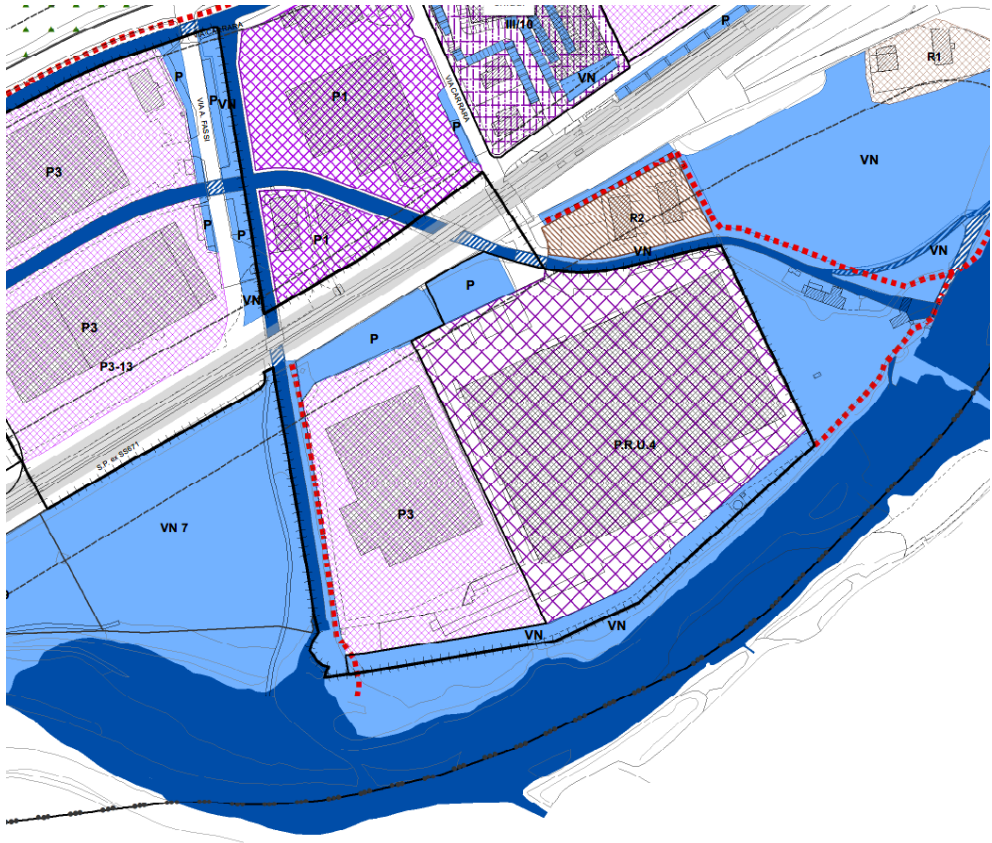

arch. Domenico Leo

GRUPPO DI PROGETTAZIONE

geom. Gerolamo Vavassori

urb. Sara Bertuletti

geom. Manuela Seno

PGT VIGENTE

PGT VARIANTE N. 2 AL PRU IN VARIANTE AL PGT VIGENTE