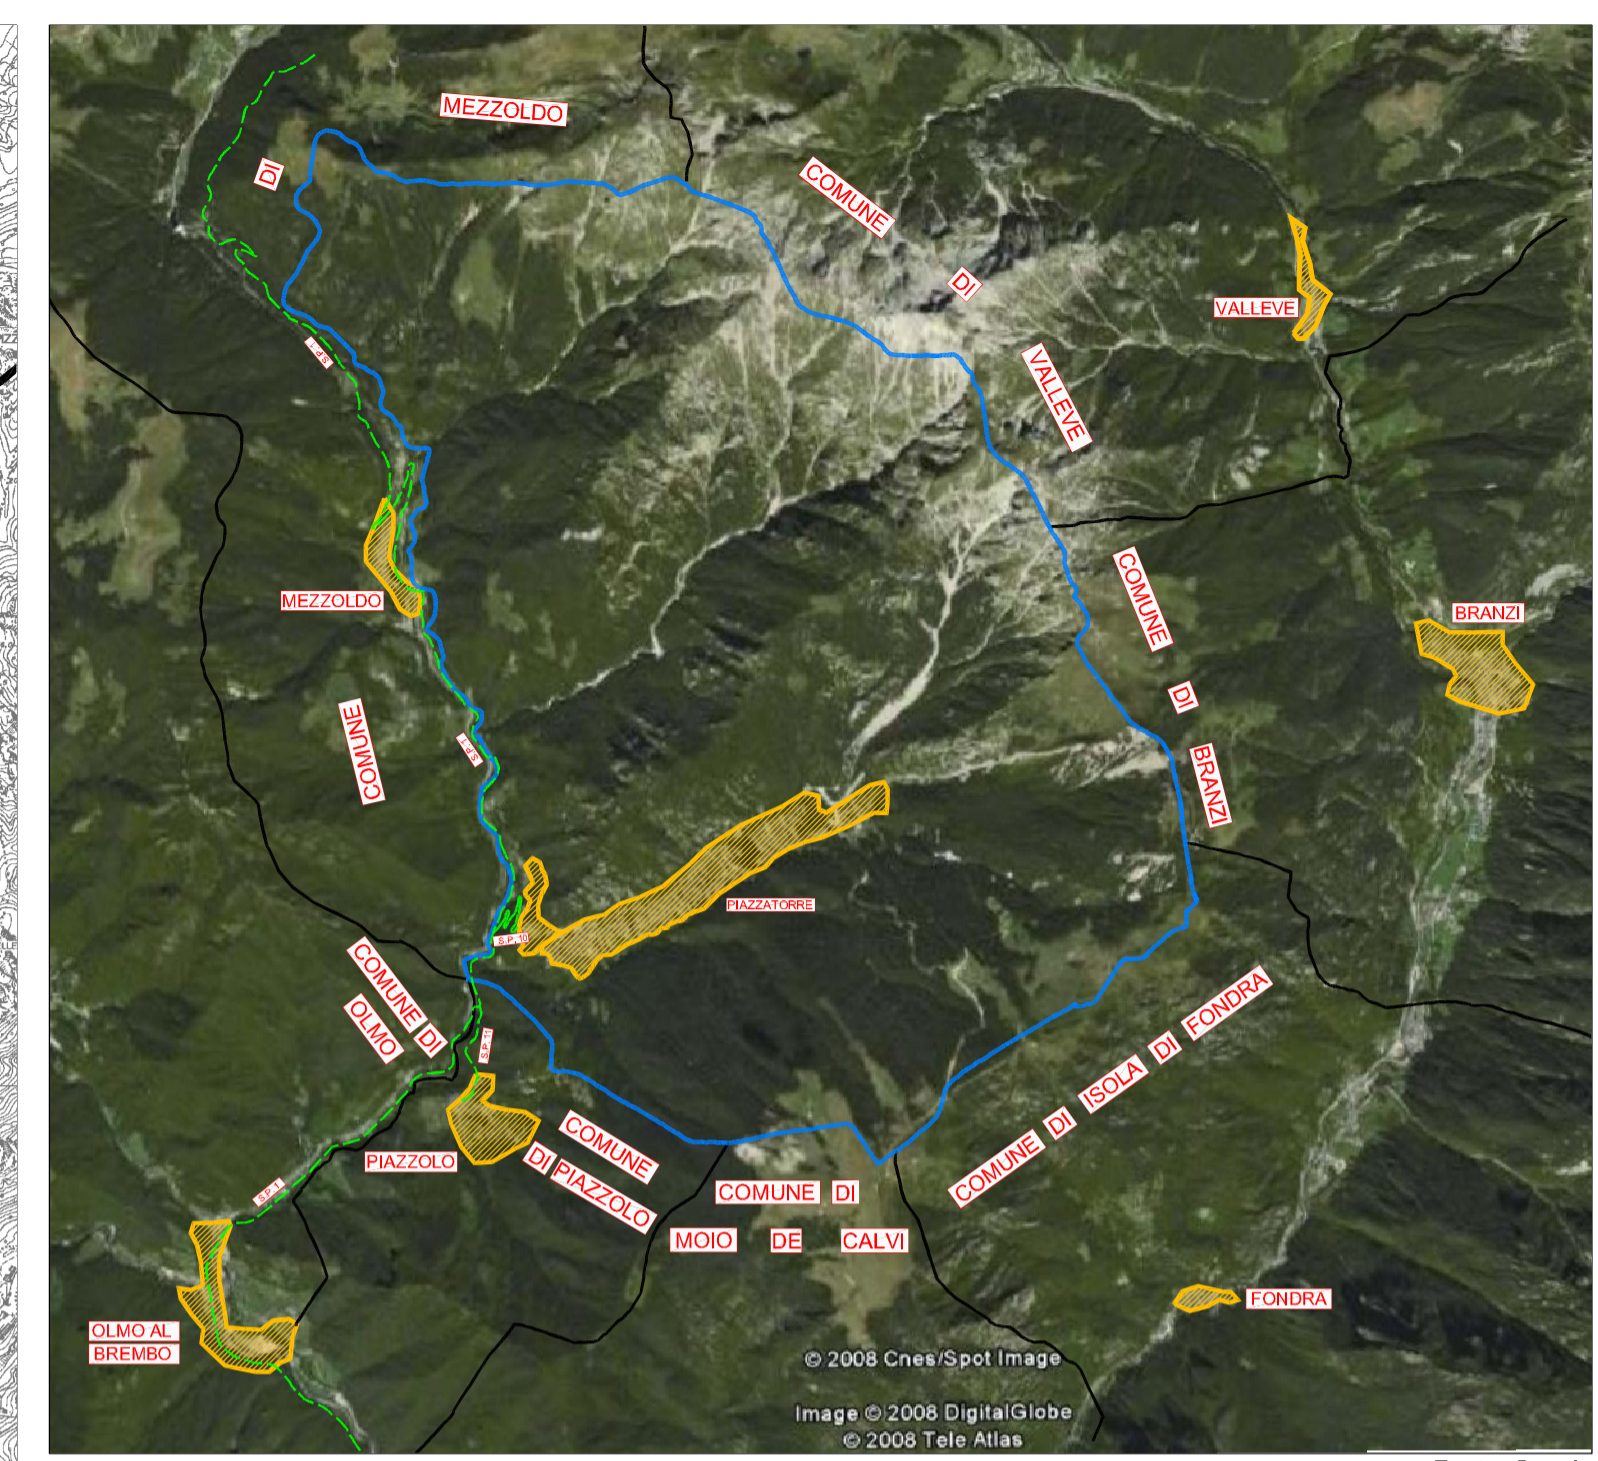

COROGRAFIA GENERALE scala 1:20.000

ORTOFOTO scala 1:50.000

Comune di Piazzatorre

INQUADRAMENTO PROVINCIALE scala 1:500.000

LEGENDA

-  Confine Comune di Piazzatorre
-  Confine Comuni contermini
-  Centri abitati
-  Strada principale

COMUNE DI PIAZZATORRE
- Provincia di Bergamo -

PIANO DI GOVERNO
DEL TERRITORIO

Oggetto:	DOCUMENTO DI PIANO	Tavola n.:	1.3 A
scala:	1:20.000/1:50.000	Ubicazione rispetto ai comuni contermini	
data:	Febbraio 2014		