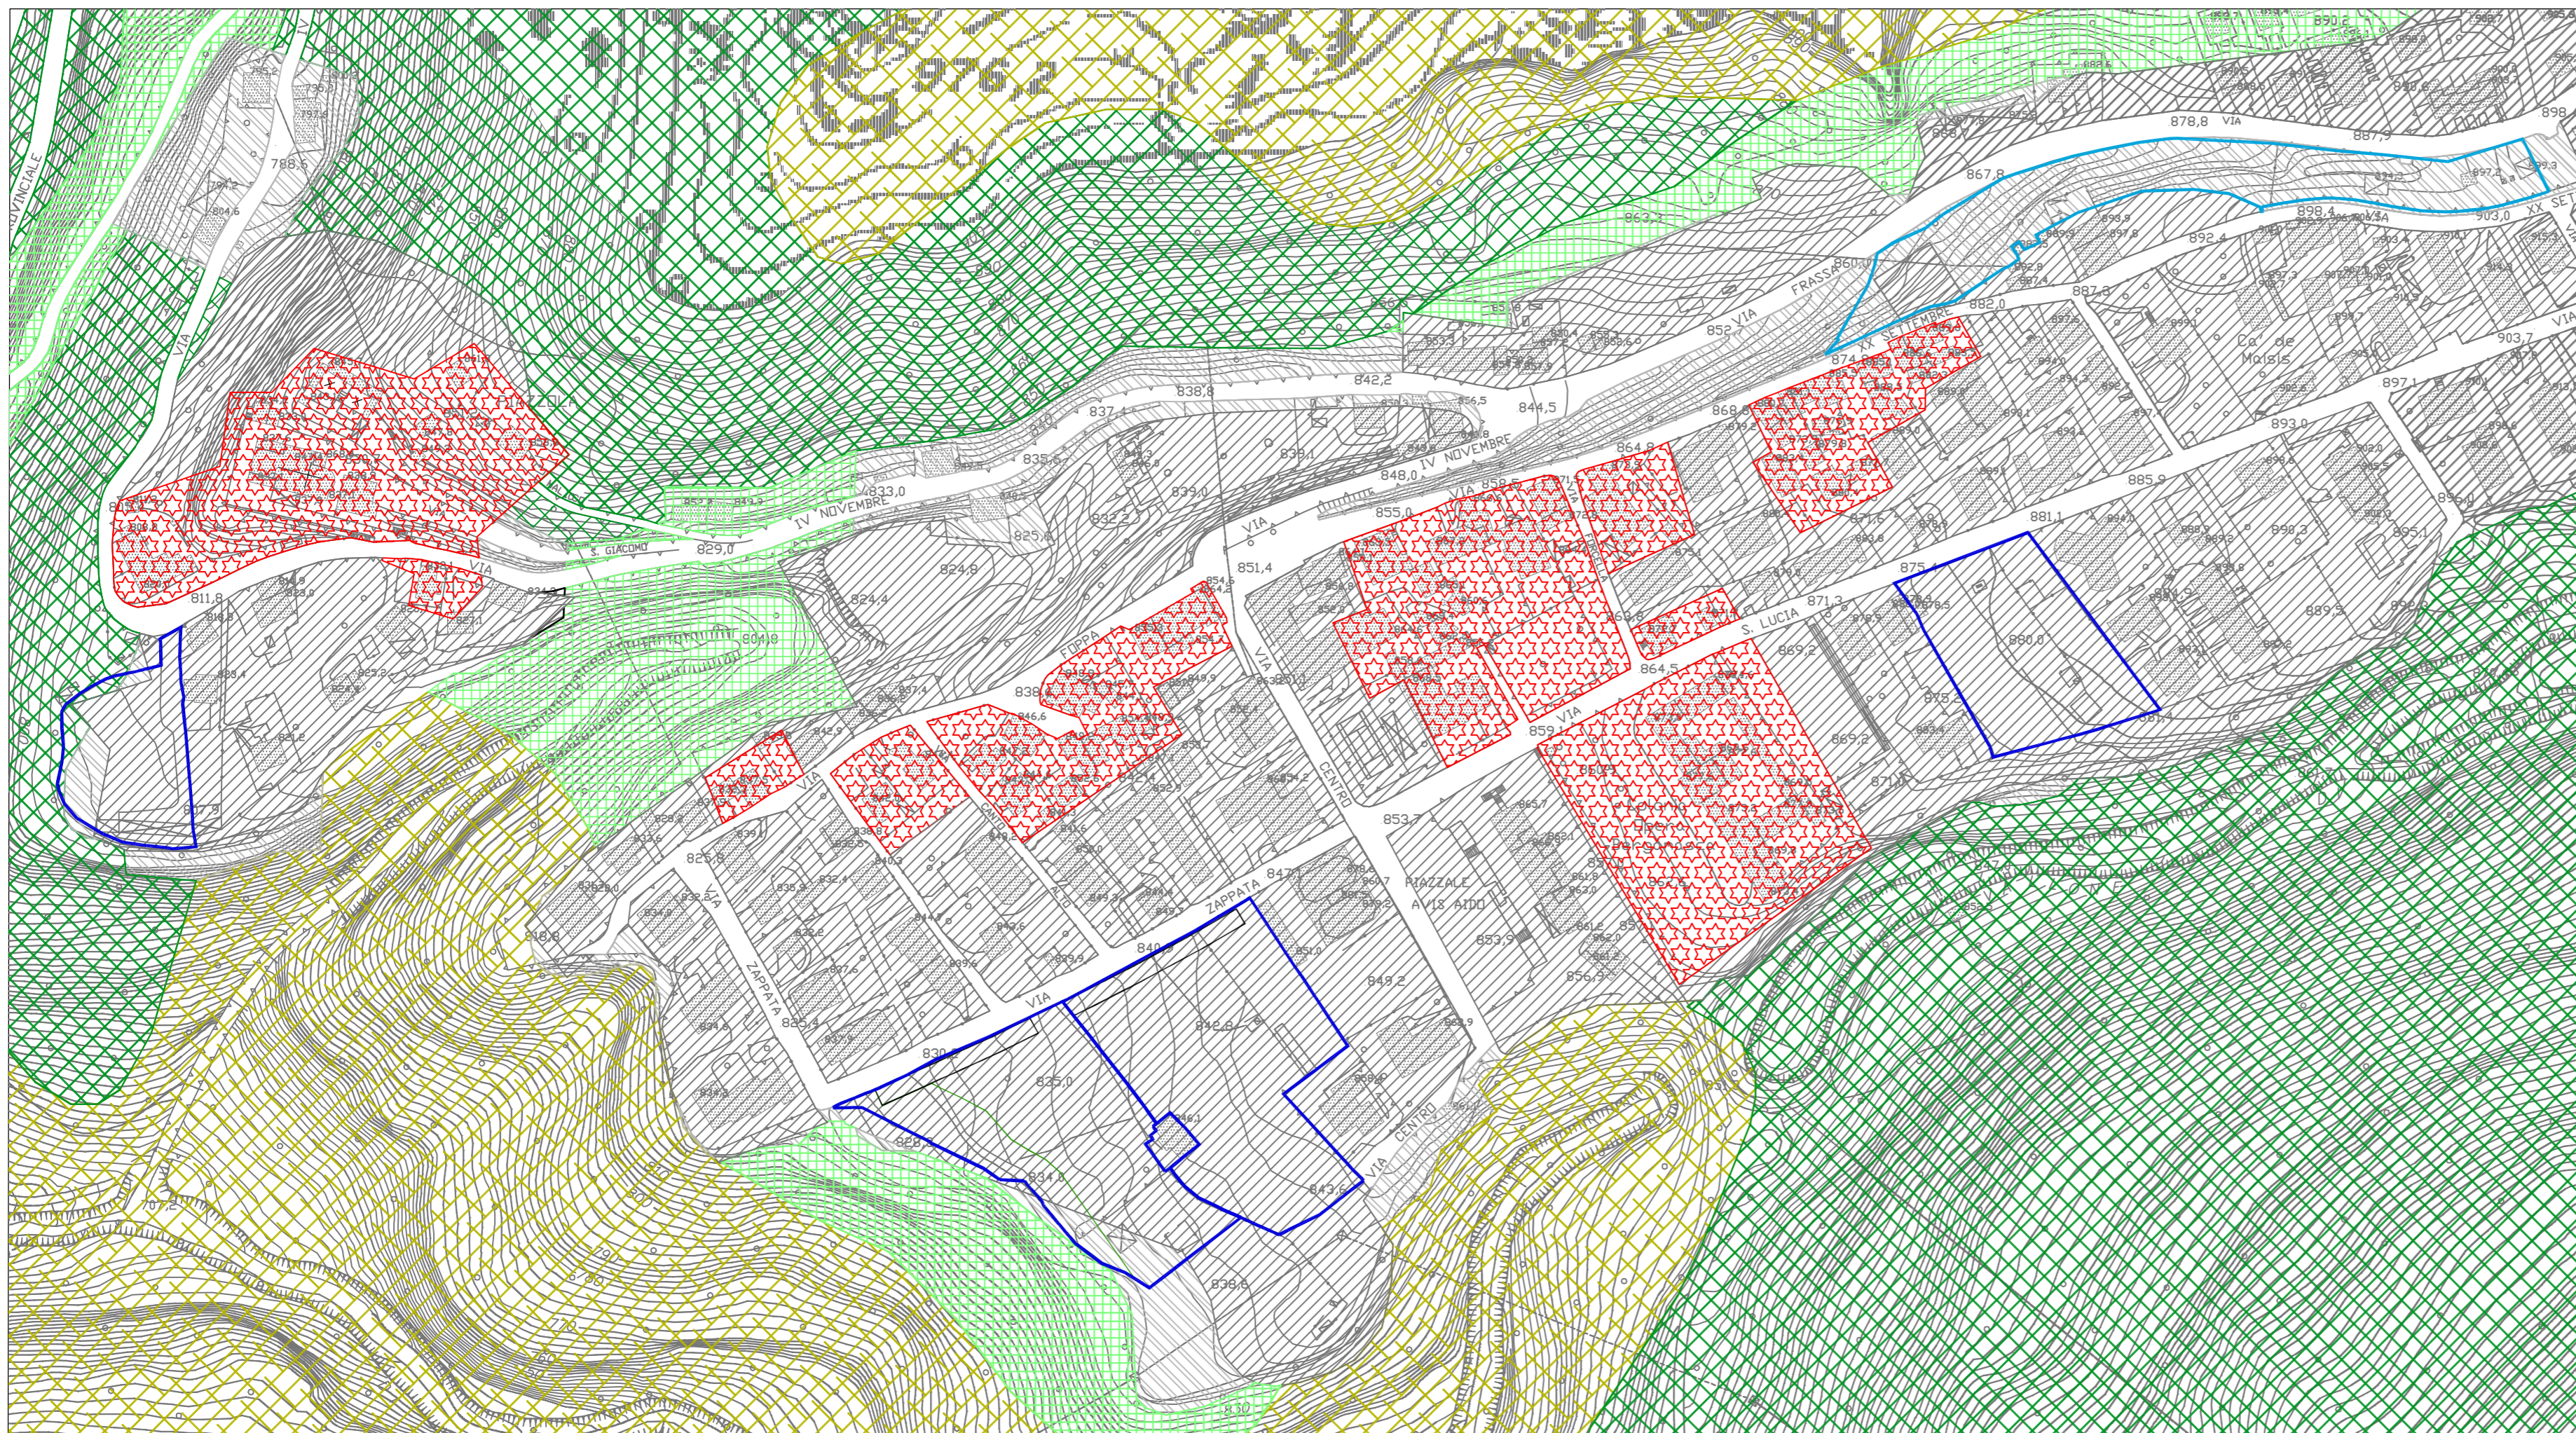

RIQUADRO B scala 1:2.000

INQUADRAMENTO GENERALE

**LEGENDA**

-  Ambito di trasformazione residenziale
-  Ambito di trasformazione produttivo/artigianale
-  Parcheggio
-  Ambito verde interno al tessuto urbano
  
- Sistemi insediativi**
-  Ambiti definiti dalla pianificazione locale vigente
-  Aree di primo riferimento per la pianificazione locale
-  Centri storici
  
- Sistema del verde**
-  Versanti boscati
-  Aree montane di alta quota
-  Paesaggio montano antropizzato con insediamenti sparsi

RIQUADRO A scala 1:2.000

COMUNE DI PIAZZATORRE  
- Provincia di Bergamo -

**PIANO DI GOVERNO  
DEL TERRITORIO**

Oggetto:		Tavola n.:
<b>DOCUMENTO DI PIANO</b>		<b>1.3 M</b>
scala:	1:2.000	Previsioni di pianificazione sovracomunale
data:	Febbraio 2014	