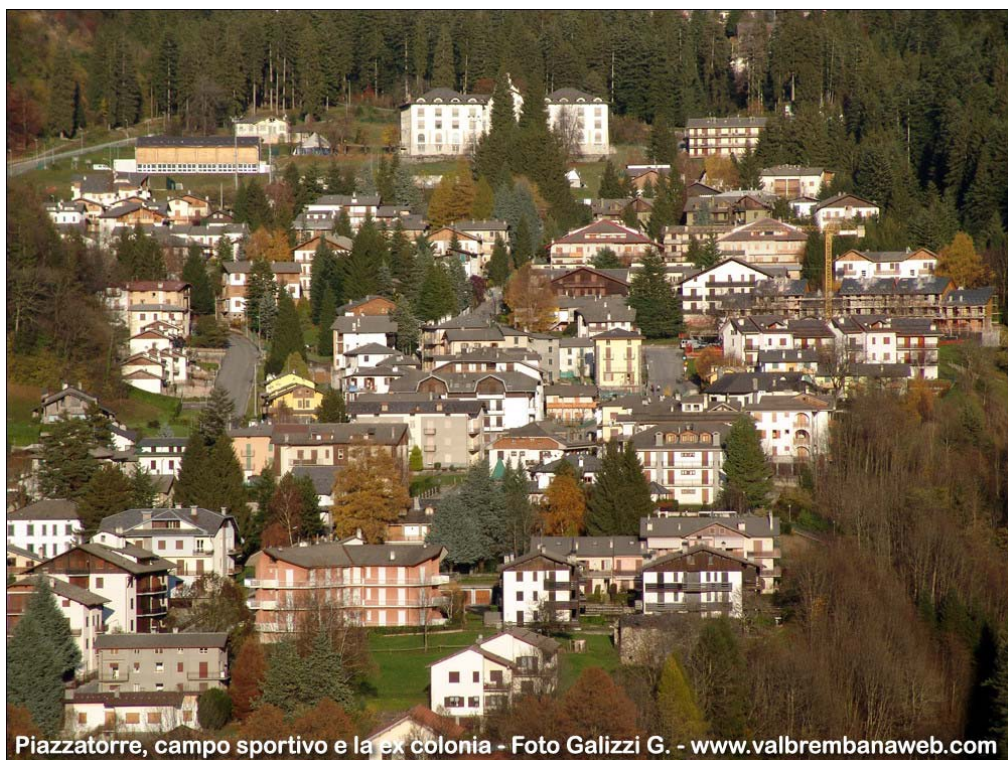

PAPETTI

PIANIFICAZIONE, SVILUPPO E DIFESA DEL TERRITORIO

via s. calvi 35, Piazza Brembana (BG) - tel/fax 0345/81058 - e-mail: studio@papettiflavio.191.it

30 Agosto 2003 - Piazzatorre (868 m) - Foto Galizzi G. - www.valbrembanaweb.com

Fotografia n. 1

Piazzatorre, campo sportivo e la ex colonia - Foto Galizzi G. - www.valbrembanaweb.com

Fotografia n. 2

Piazzatorre, chiesa e cimitero – www.ValBrembanaWeb.it

Fotografia n. 3

Fotografia n. 4