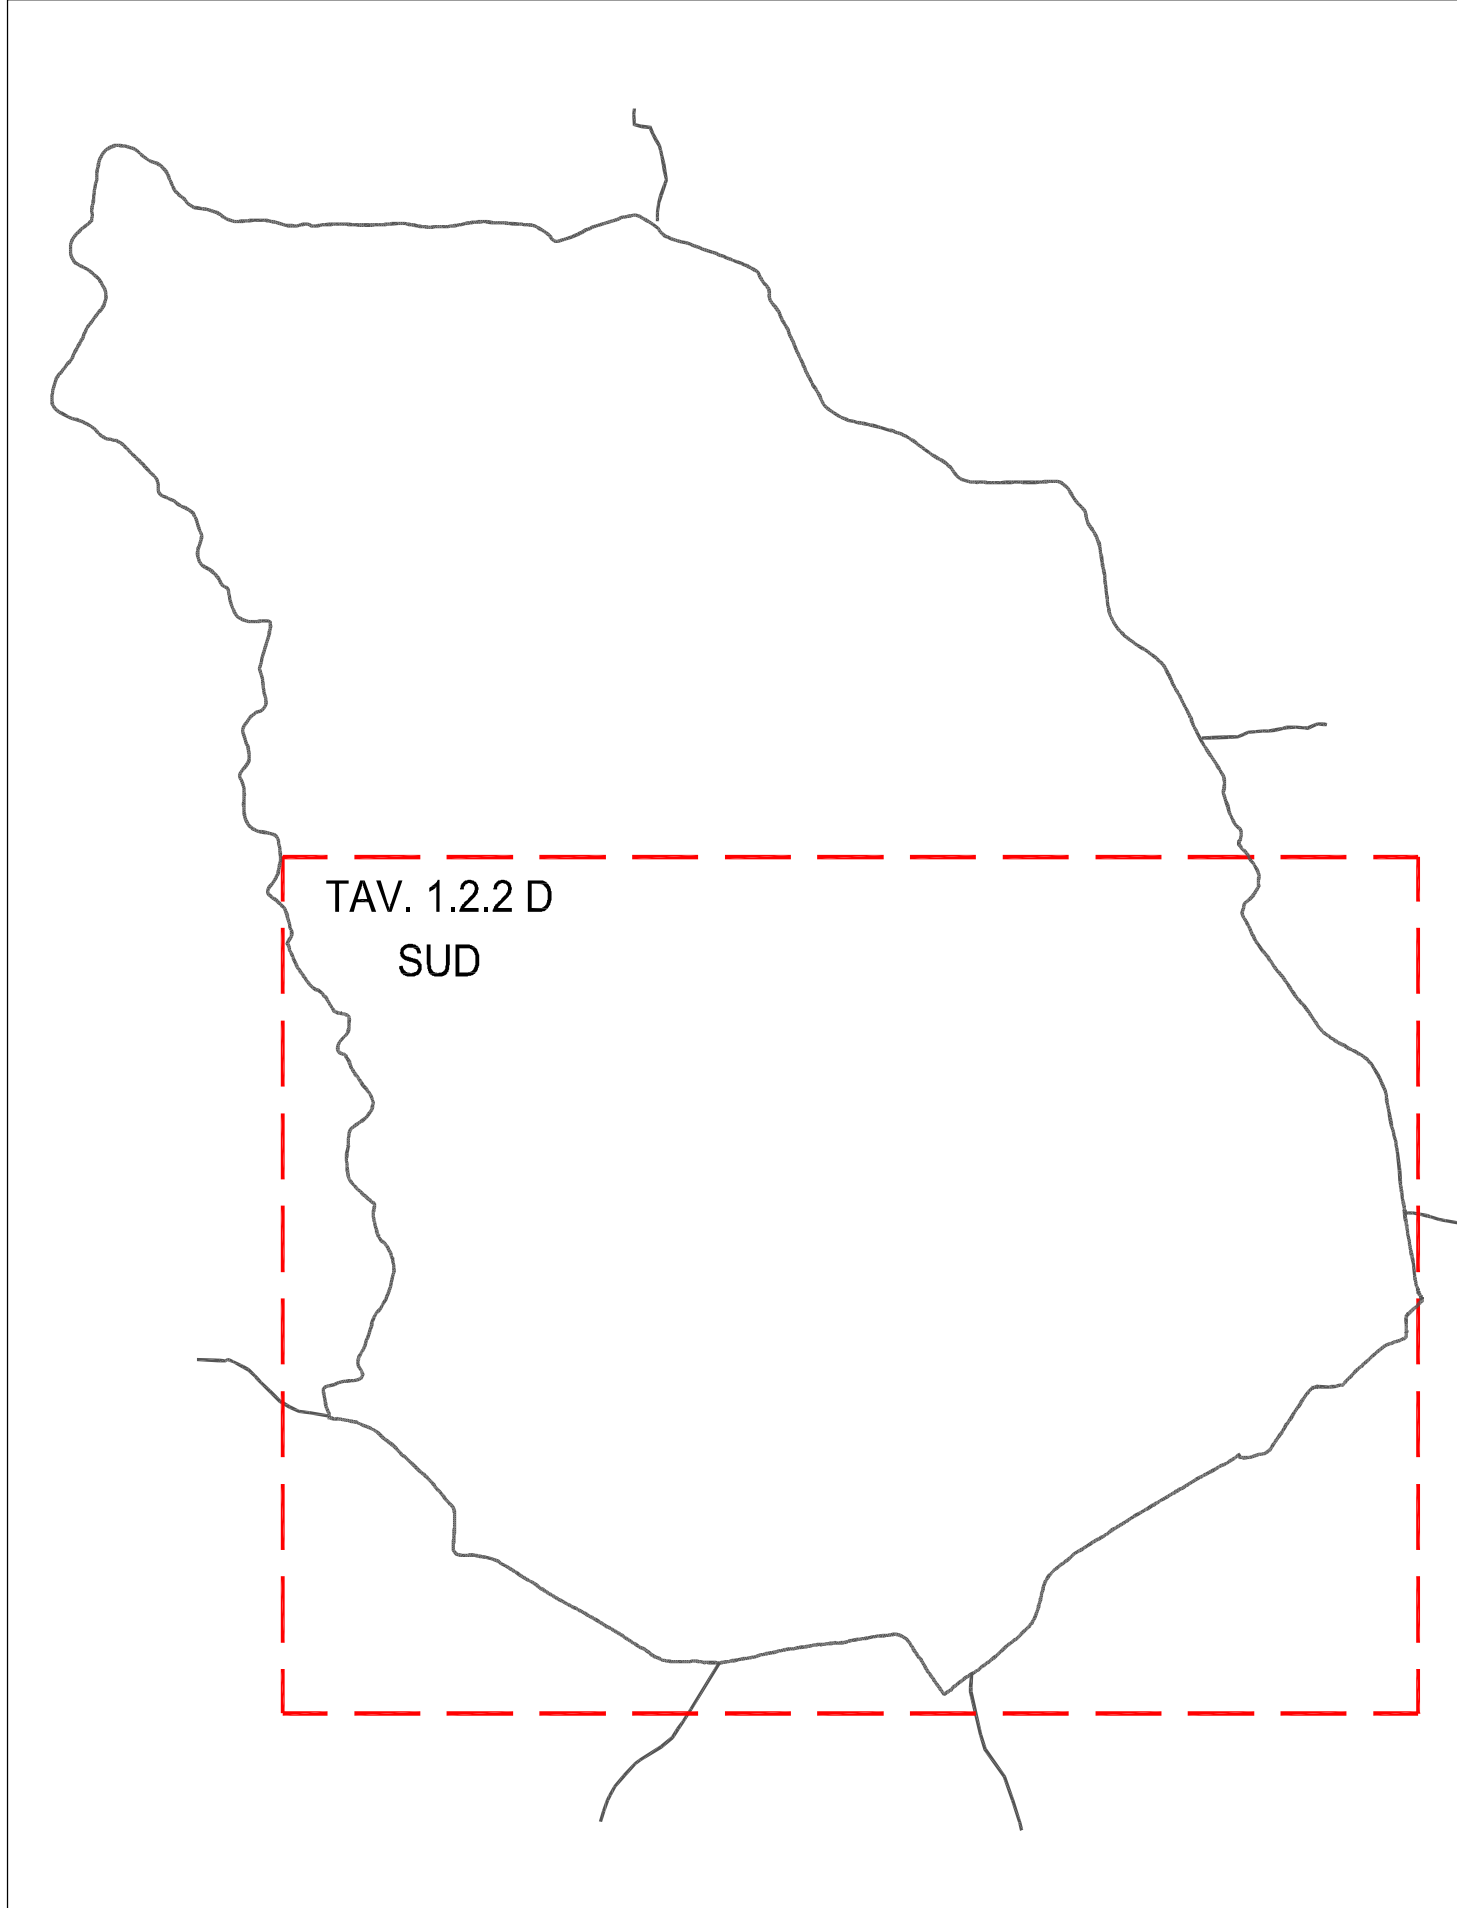

**LEGENDA**

Confine Comune

Gradi di sensibilità paesistica

- Ambito a sensibilità alta
- Ambito a sensibilità media
- Ambito a sensibilità bassa

**COMUNE DI PIAZZATORRE**  
- Provincia di Bergamo -

**PIANO DI GOVERNO  
DEL TERRITORIO**

Oggetto:	DOCUMENTO DI PIANO	Tavola n.:	1.2.2 D SUD
scala:	1:5.000		
data:	Febbraio 2014		
	<b>Carta della sensibilità paesistica dei luoghi</b>		

- adottato dal Consiglio Comunale con delibera n°20 del 29-07-2013  
- approvato dal Consiglio Comunale con delibera n°2 del 10-02-2014