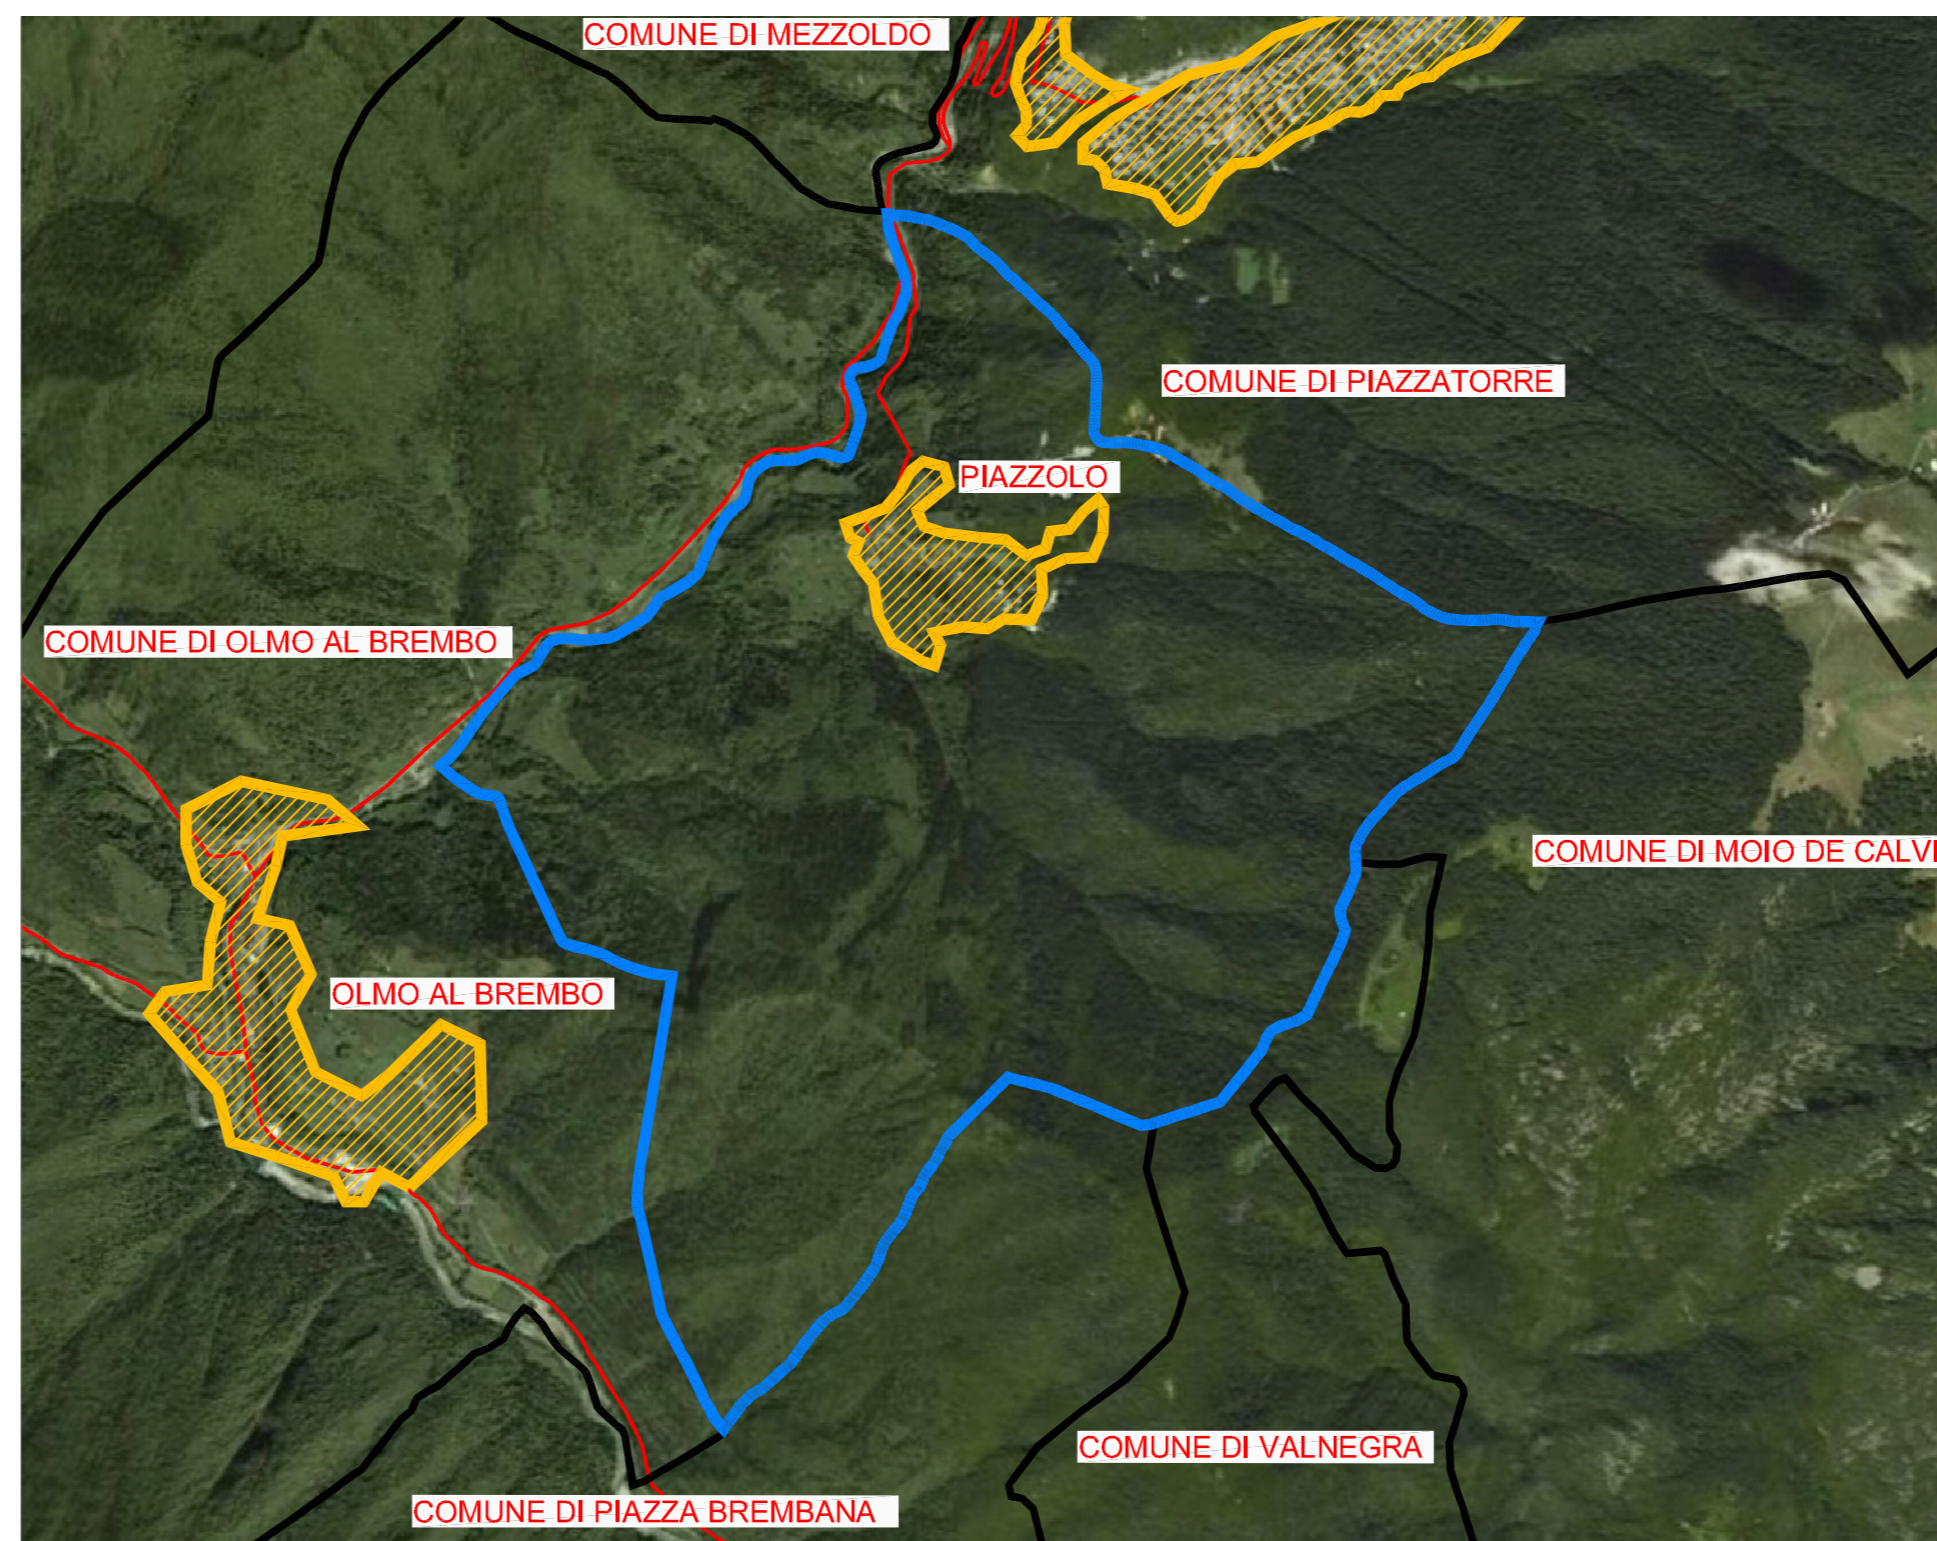

COROGRAFIA GENERALE - Scala 1:20.000

INQUADRAMENTO PROVINCIALE - Scala 1:500.000

ORTOFOTO - Scala 1:20.000

LEGENDA

-  Confine Comune di Piazzolo
-  Confine Comuni contermini
-  Centri abitati
-  Strada principale
-  Comune di Piazzolo
-  Comune di Bergamo

COMUNE DI PIAZZOLO

- Provincia di Bergamo -

PIANO DI GOVERNO
DEL TERRITORIO

Oggetto:

DOCUMENTO DI PIANO

Tavola n.:

1.3 A

scala:

1:20.000
1:500.000

data:

Gennaio 2015

Ubicazione rispetto ai comuni contermini

- adottato dal Consiglio Comunale con delibera n° 10 del 23/07/2014

- approvato dal Consiglio Comunale con delibera n° 32 del 10/12/2014