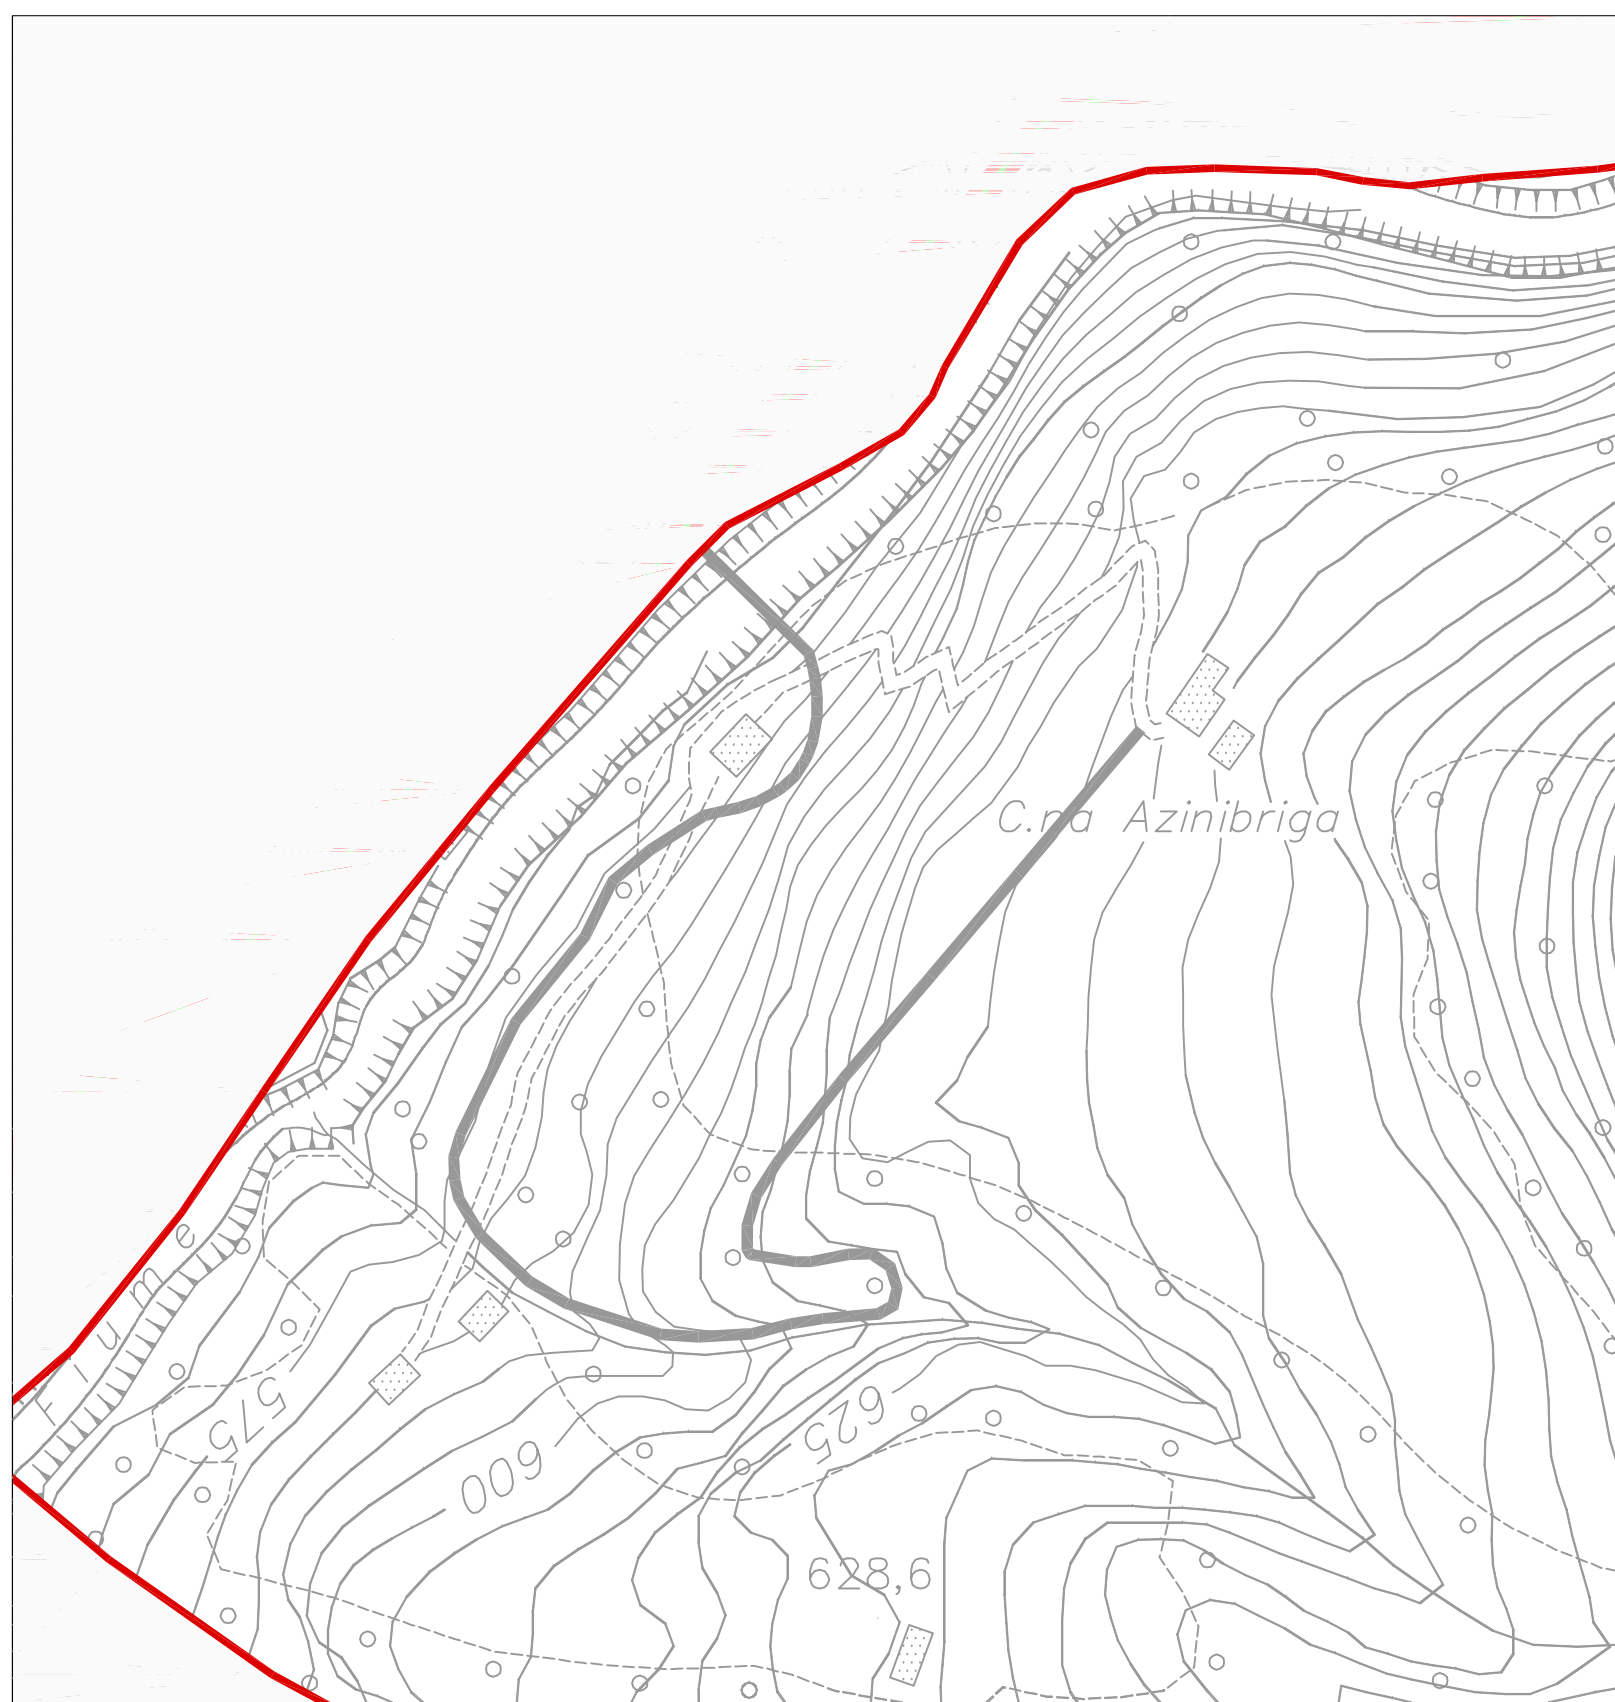

RIQUADRO A - Nucleo principale

RIQUADRO B - Località Zenevrega

INQUADRAMENTO GENERALE

**COMUNE DI PIAZZOLO**  
- Provincia di Bergamo -

**PIANO DI GOVERNO  
DEL TERRITORIO**

Oggetto: <b>PIANO DEI SERVIZI</b>	Tavola n.: <b>2.2 B</b>	
scala: 1:2.000	Sistema della mobilità	
data: Gennaio 2015		
- adottato dal Consiglio Comunale con delibera n° 10 del 23/07/2014		
- approvato dal Consiglio Comunale con delibera n° 32 del 10/12/2014		
A G G A	Data	Descrizione
a		
b		
c		
d		
e		
f		