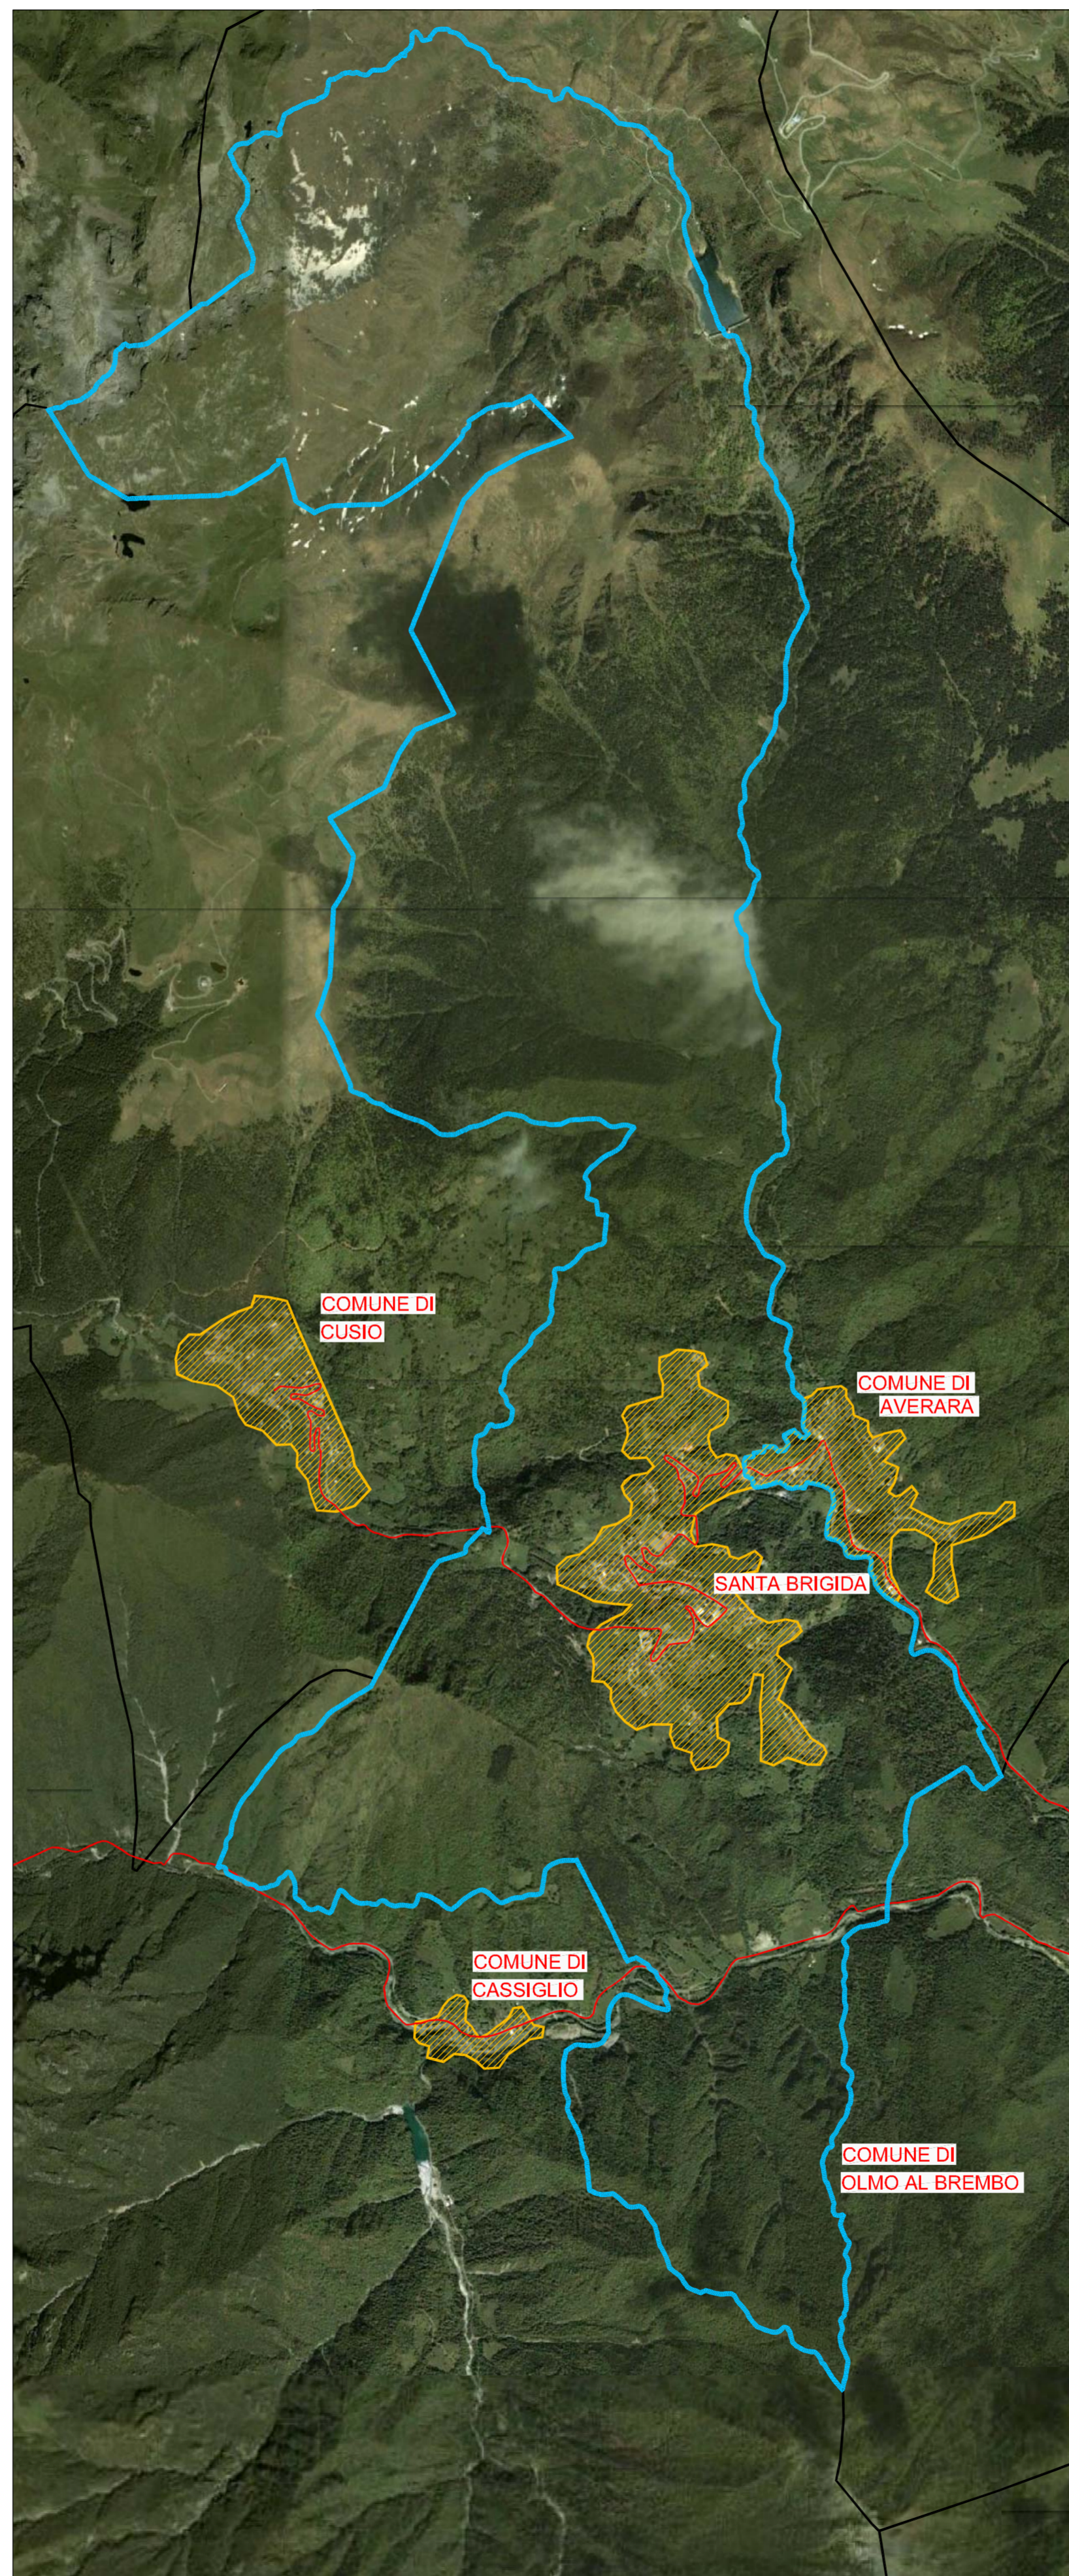

COROGRAFIA GENERALE scala 1:20.000

ORTOFOTO scala 1:20.000

INQUADRAMENTO PROVINCIALE - Scala 1:500.000

LEGENDA	
	Confine Comunale di Santa Brigida
	Confine Comuni contermini
	Centri abitati
	Strada principale
	Comune di Santa Brigida
	Comune di Bergamo

**COMUNE DI SANTA BRIGIDA**  
- Provincia di Bergamo -

**PIANO DI GOVERNO  
DEL TERRITORIO**

Oggetto:	DOCUMENTO DI PIANO	Tavola n.:	1.3 A
scala:	1:20.000 1:500.000	Ubicazione rispetto ai comuni contermini	
data:	Marzo 2014		