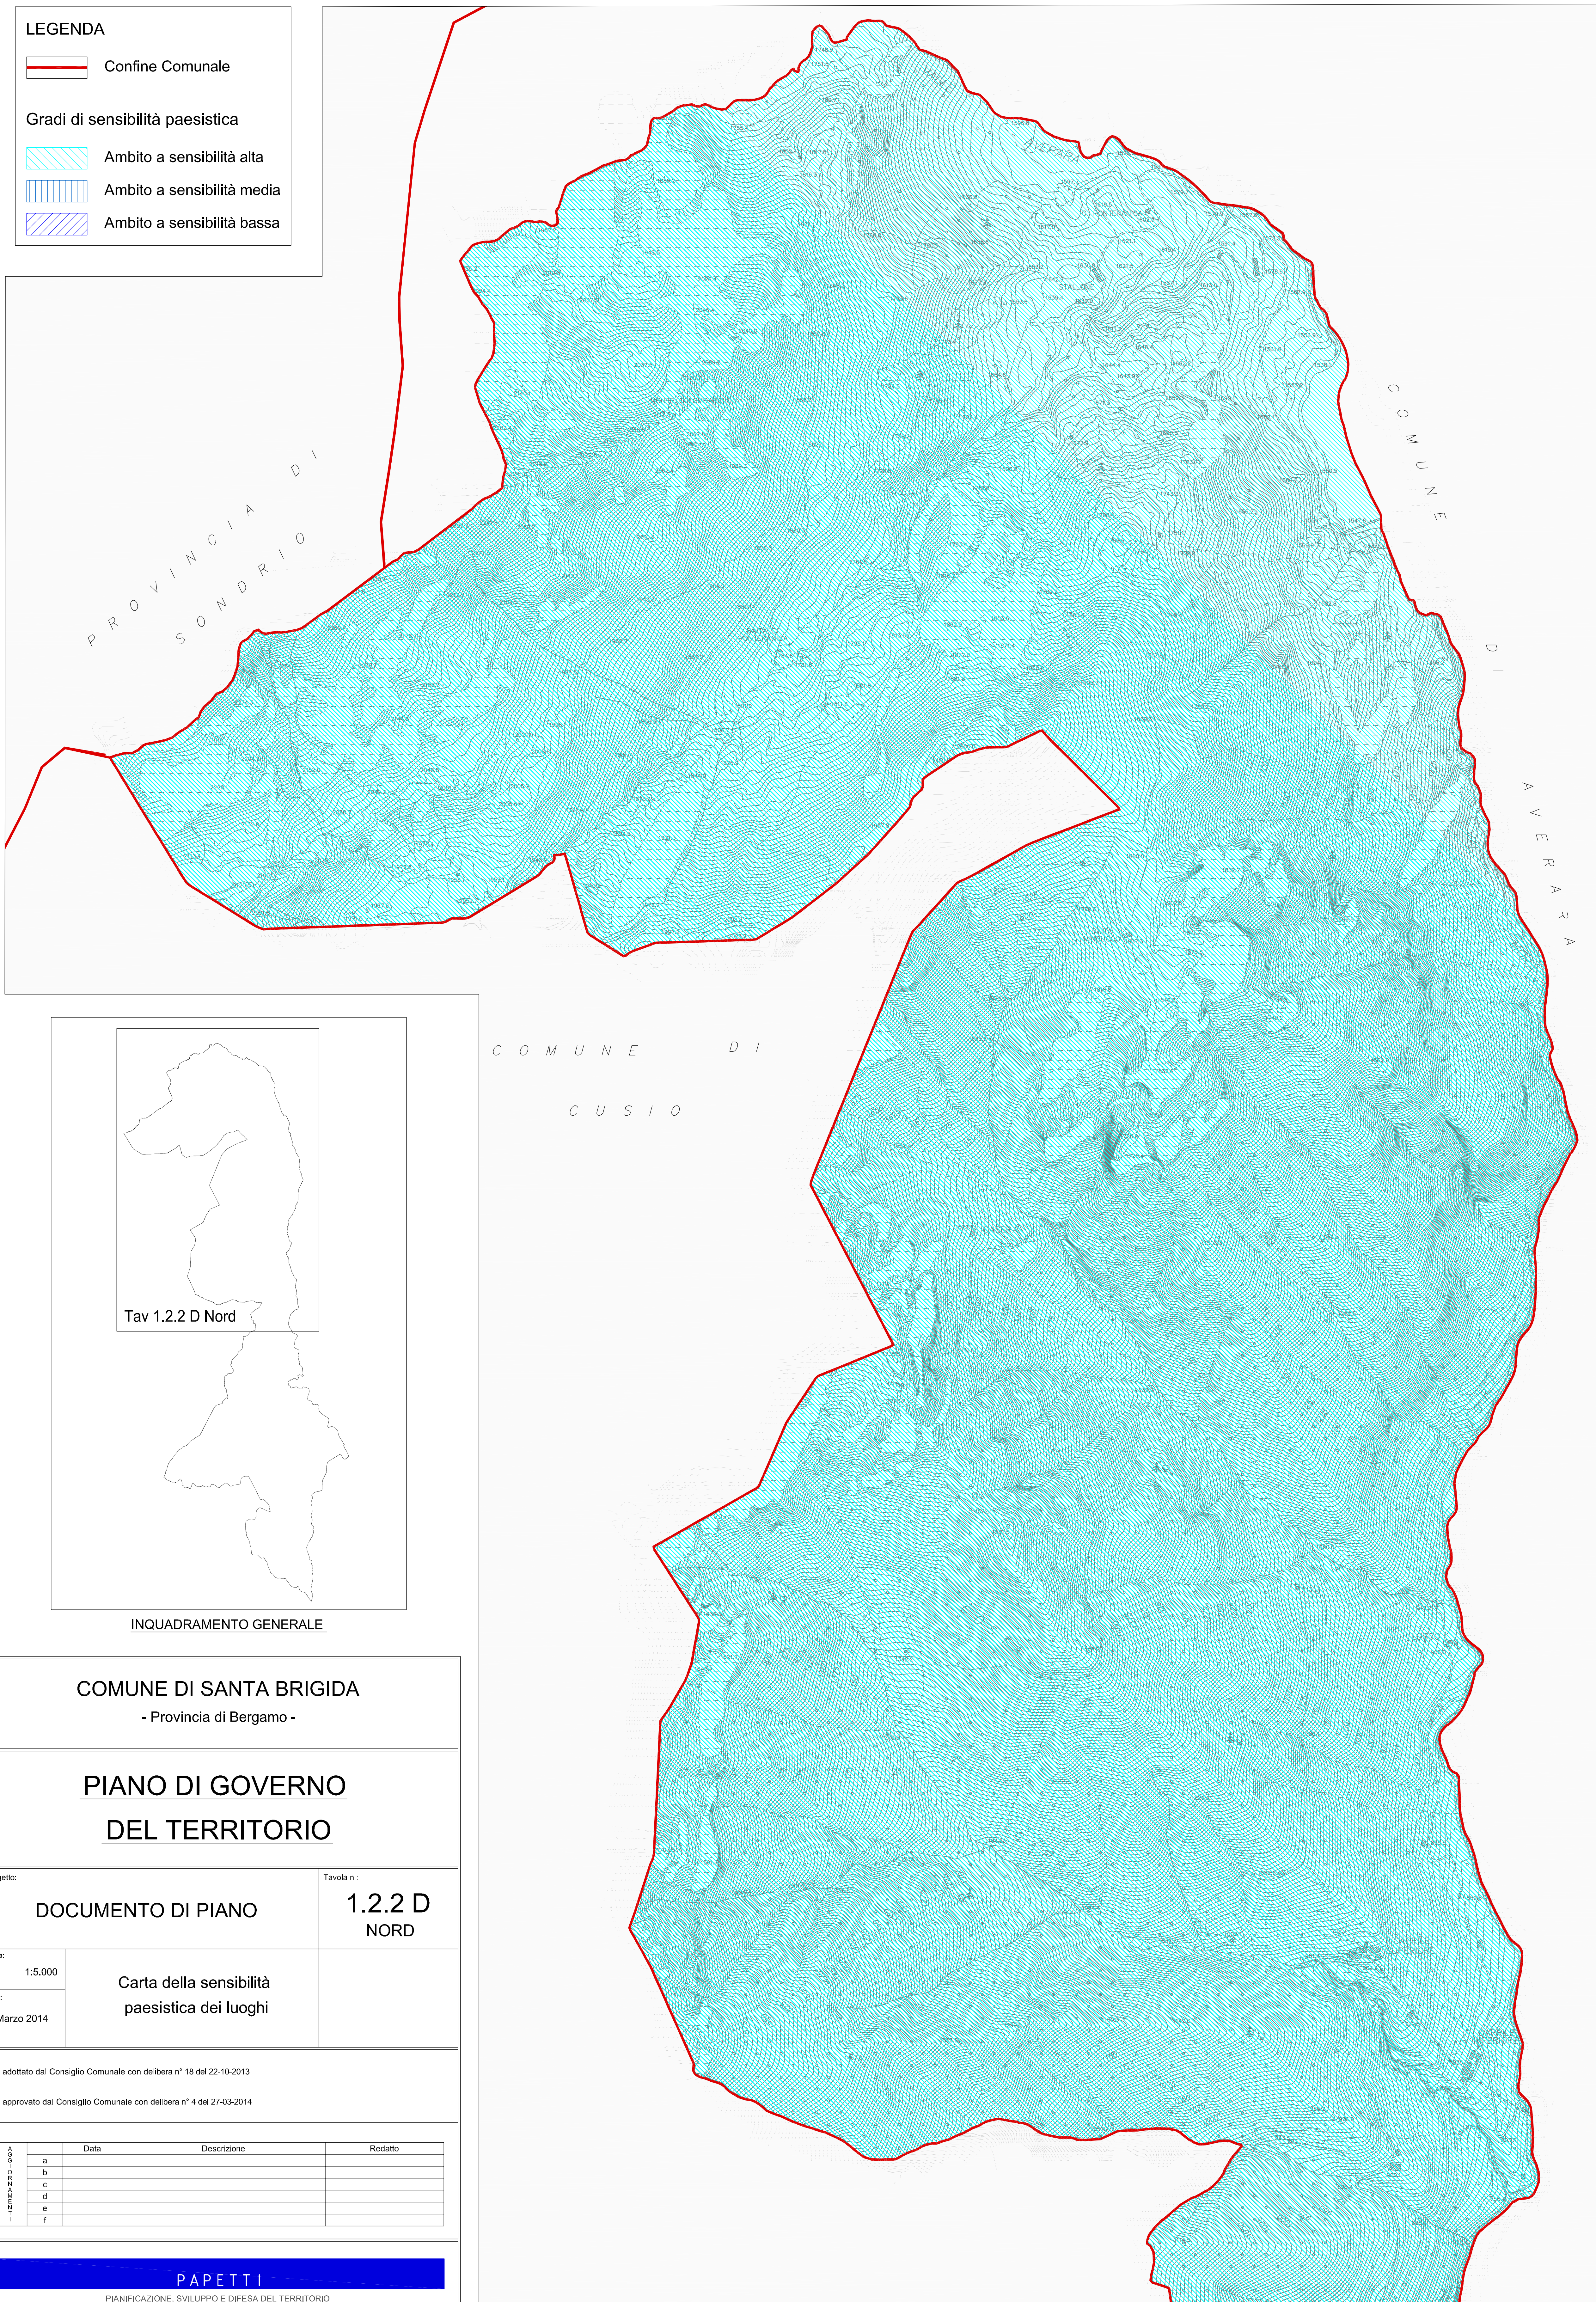

LEGENDA

 Confine Comunale

Gradi di sensibilità paesistica

 Ambito a sensibilità alta

 Ambito a sensibilità media

 Ambito a sensibilità bassa

Tav 1.2.2 D Nord

INQUADRAMENTO GENERALE

COMUNE DI SANTA BRIGIDA
- Provincia di Bergamo -

**PIANO DI GOVERNO
DEL TERRITORIO**

Oggetto:	DOCUMENTO DI PIANO	Tavola n.:	1.2.2 D NORD
scala:	1:5.000		
data:	Marzo 2014		
	Carta della sensibilità paesistica dei luoghi		