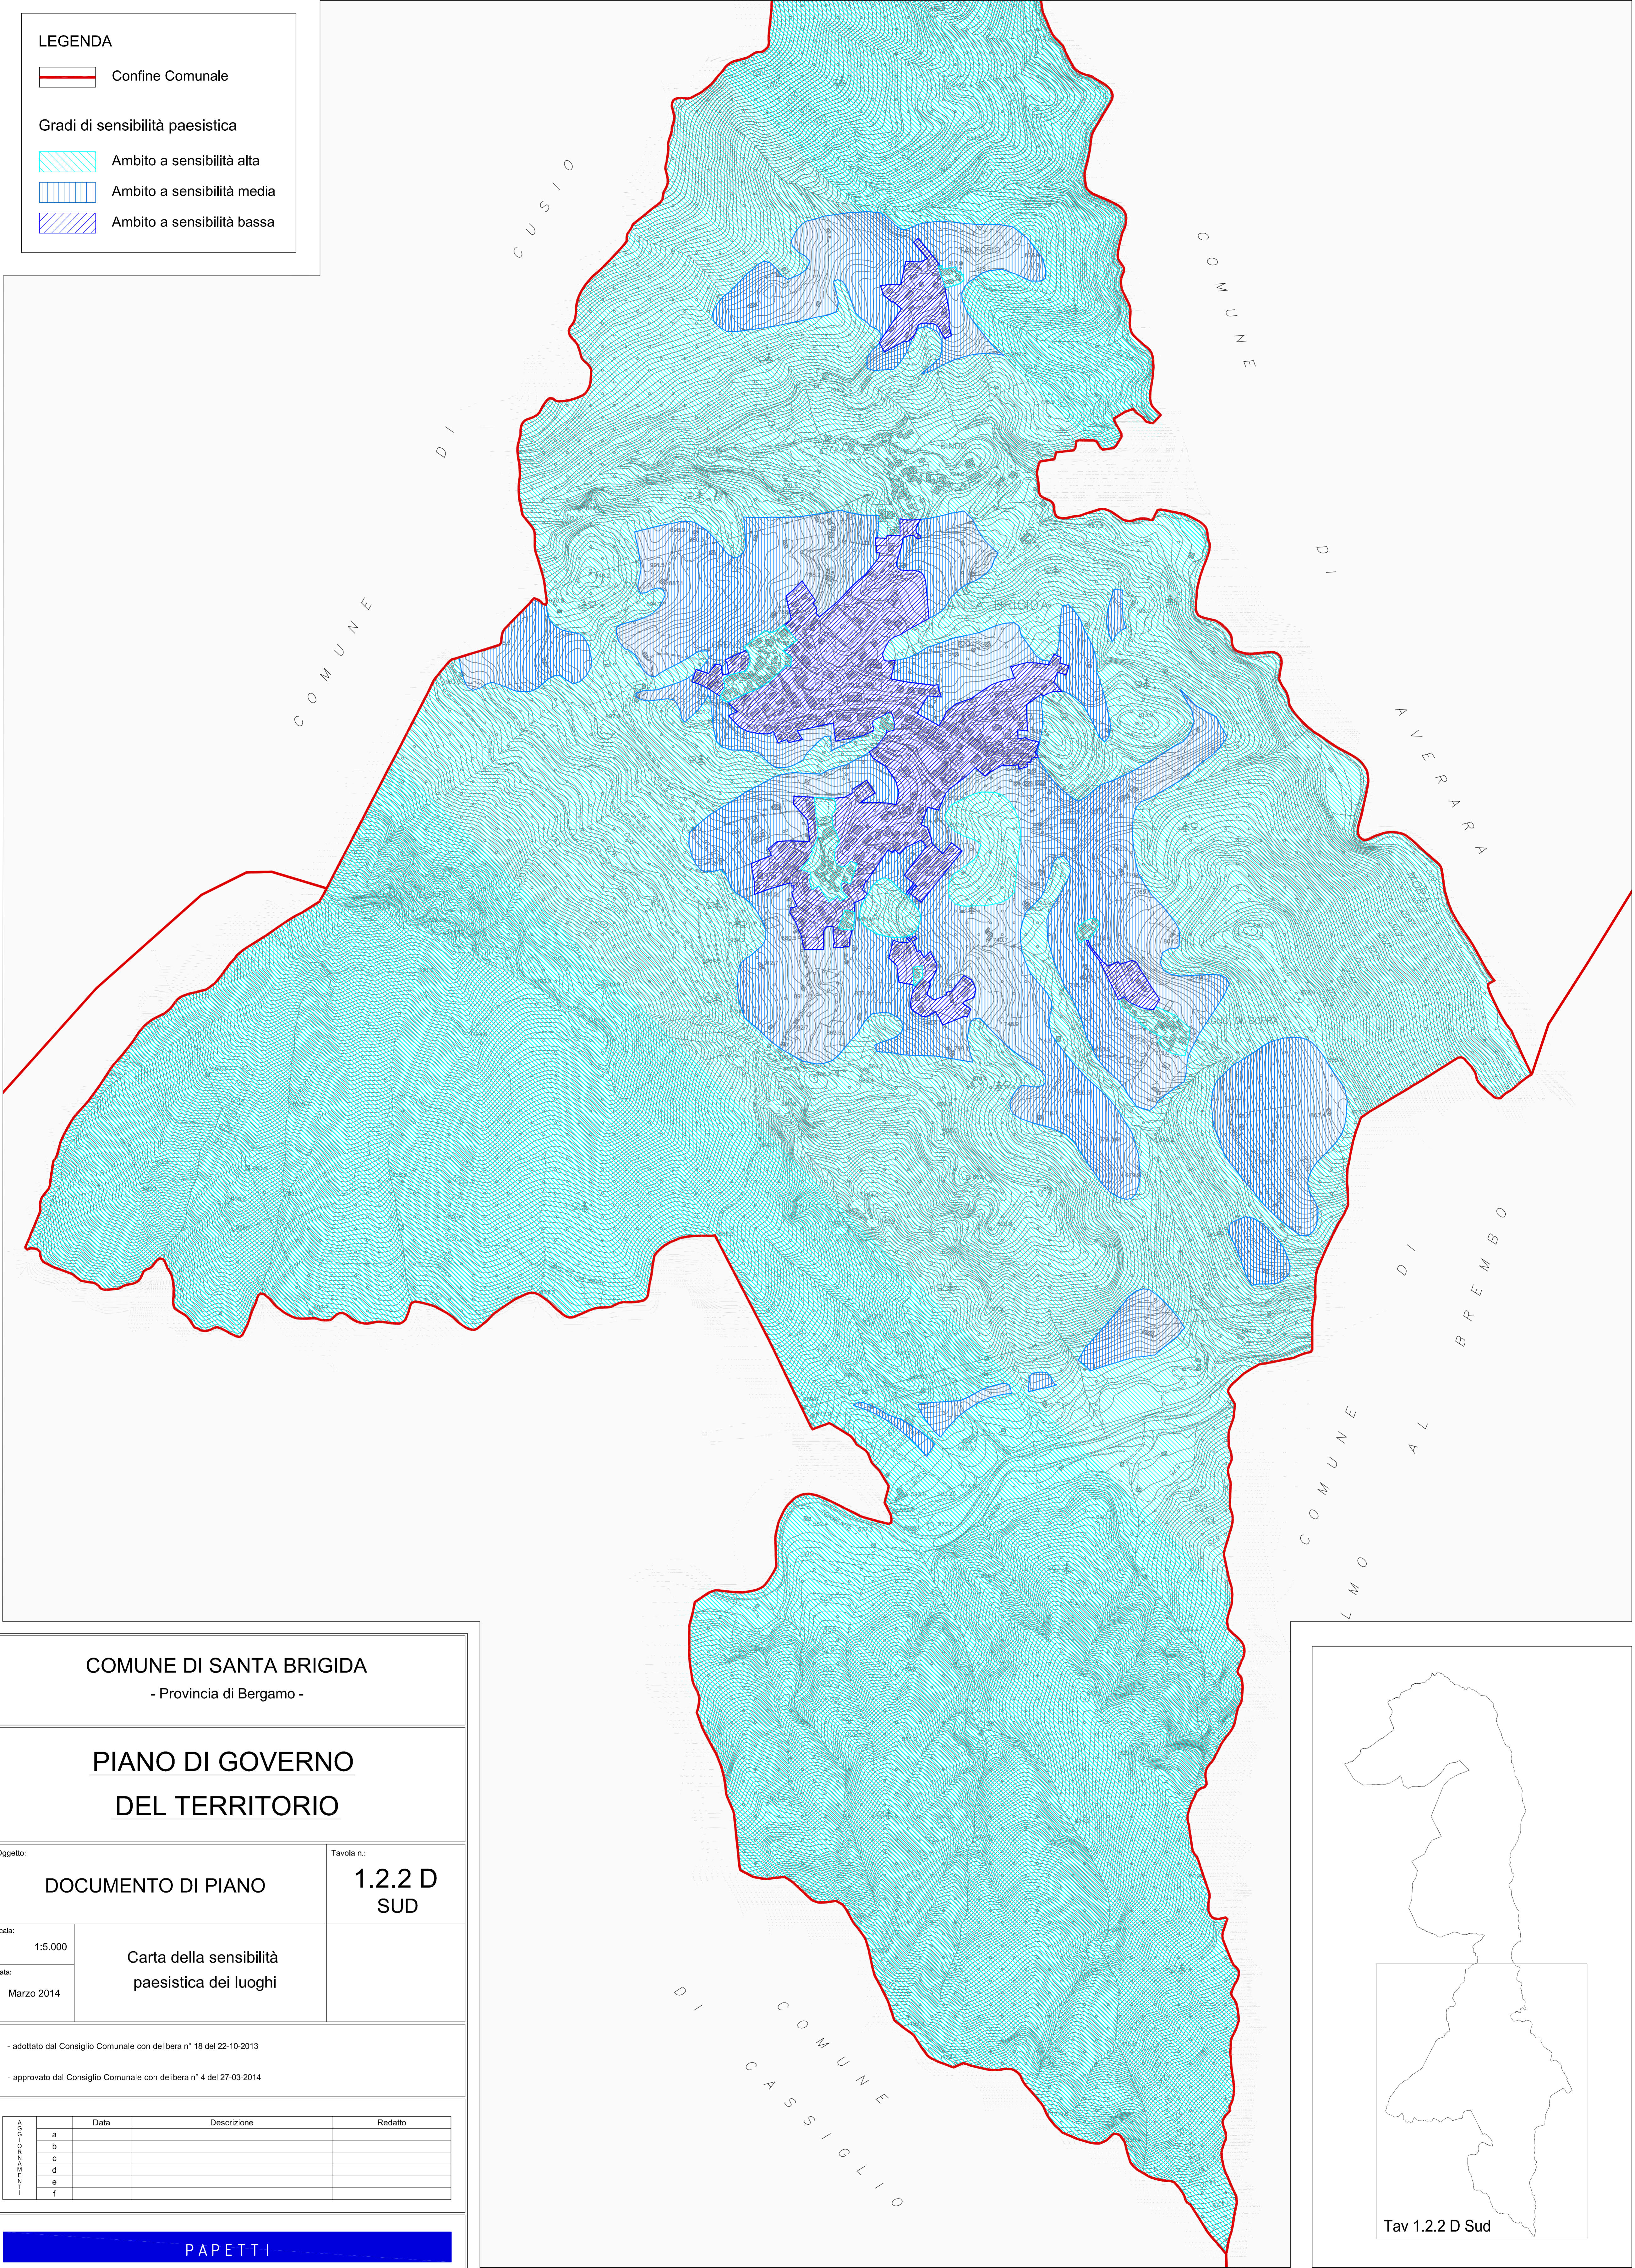

LEGENDA

 Confine Comunale

Gradi di sensibilità paesistica

 Ambito a sensibilità alta

 Ambito a sensibilità media

 Ambito a sensibilità bassa

COMUNE DI SANTA BRIGIDA
- Provincia di Bergamo -

**PIANO DI GOVERNO
DEL TERRITORIO**

Oggetto:	DOCUMENTO DI PIANO	Tavola n.:	1.2.2 D SUD
scala:	1:5.000		
data:	Marzo 2014		

- adottato dal Consiglio Comunale con delibera n° 18 del 22-10-2013
- approvato dal Consiglio Comunale con delibera n° 4 del 27-03-2014

AGGIORNAMENTI	Data	Descrizione	Redatto
a			
b			
c			
d			
e			
f			

PAPETTI
PIANIFICAZIONE, SVILUPPO E DIFESA DEL TERRITORIO
via s. calvi 35, Piazza Brembana (BG) - tel/fax 0345/81058 - e-mail: info@studiopapetti.com

Tav 1.2.2 D Sud