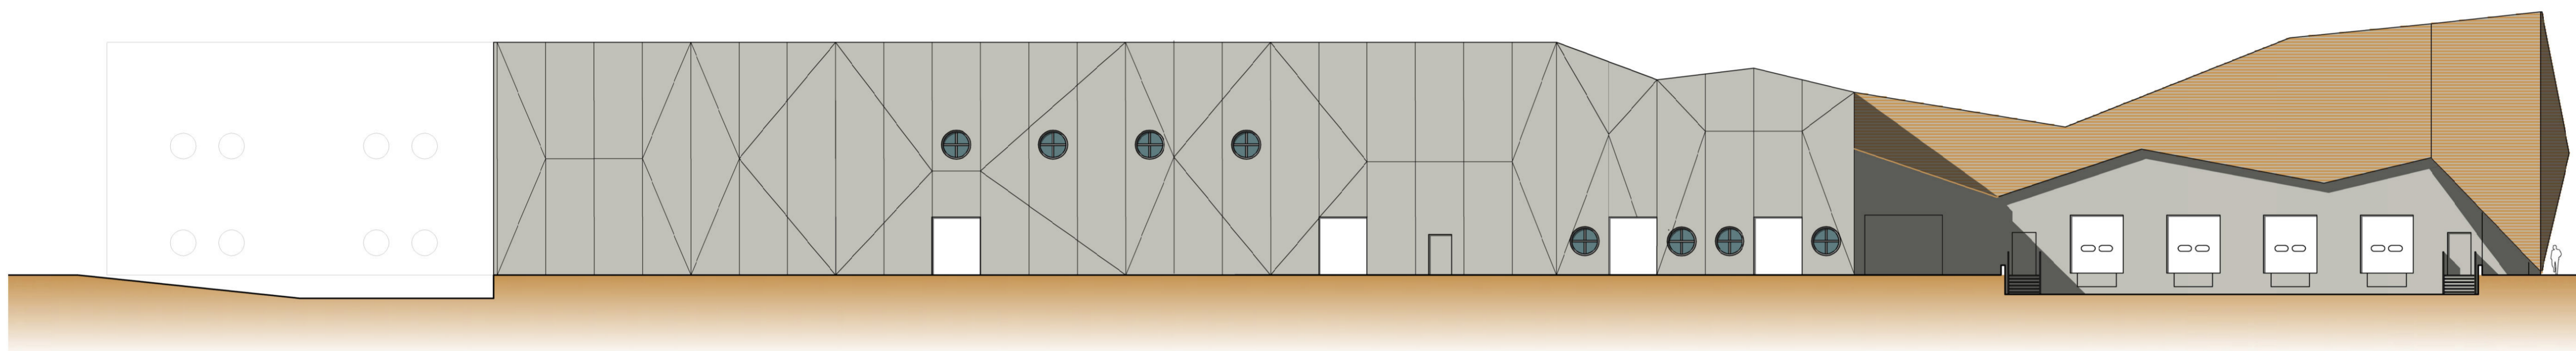

PROSPETTO SUD

PROSPETTO NORD

PROSPETTO EST

McGarlet
Exotic since 1927

Mc Garlet Srl - Albano Sant'Alessandro (BG)

NUOVO INSEDIAMENTO
PRODUTTIVO IN COMUNE DI
TORRE DE' ROVERI (BG)

RICHIESTA DI PERMESSO DI
COSTRUIRE IN VARIANTE AL PGT

PROSPETTO OVEST

RAFFAELLO CATTANEO LANDSCAPE AND ARCHITECTURE
architetto e paesaggista via S. Ambrogio 11 - 24069 Trescore Balneario (BG)
+39 035 945310 studio@architetturaepaesaggio.info
www.architetturaepaesaggio.info

EDIFICIO PRINCIPALE - PROSPETTI

Tavola n.	Scala	Data	Aggiornamento	Pratica n.
7B	1:200	ottobre 2020		521/2020