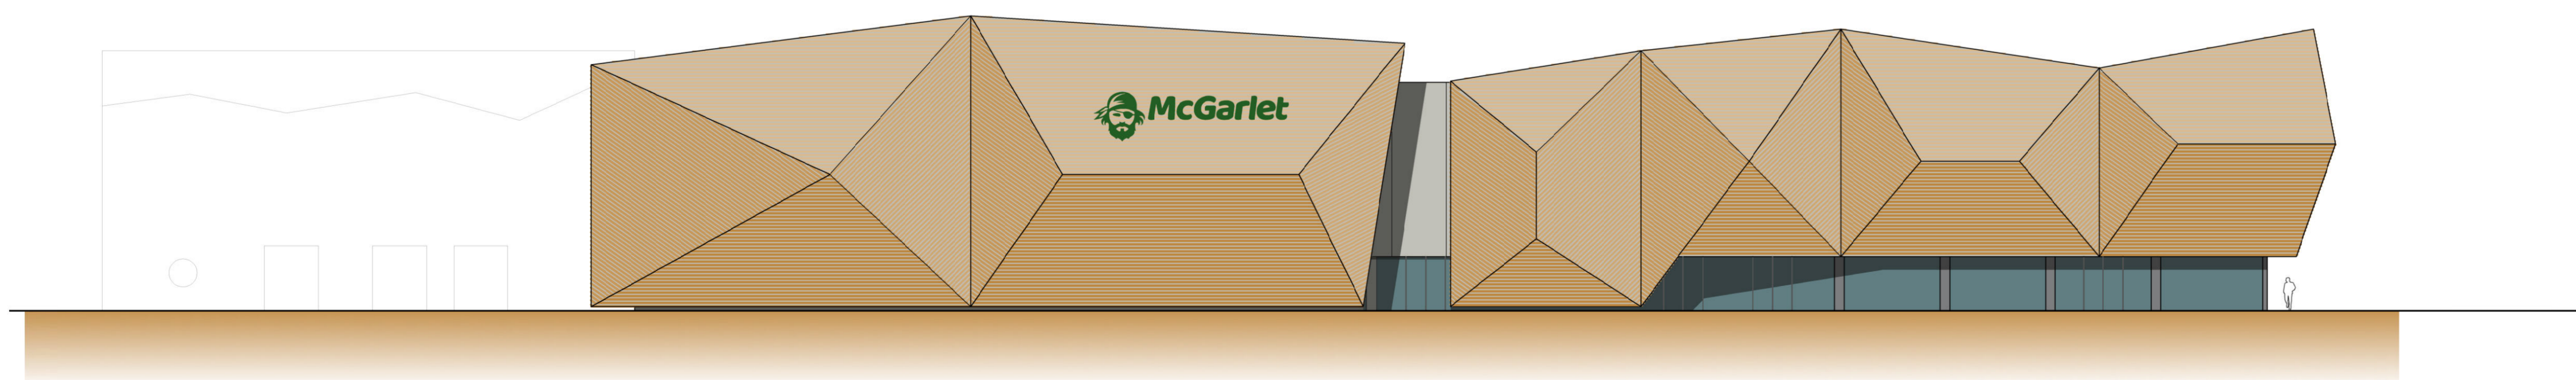

PROSPETTO SUD

PROSPETTO NORD

PROSPETTO EST

McGarlet
Exotic since 1927

Mc Garlet Srl - Albano Sant'Alessandro (BG)

NUOVO INSEDIAMENTO
PRODUTTIVO IN COMUNE DI
TORRE DE' ROVERI (BG)

RICHIESTA DI PERMESSO DI
COSTRUIRE IN VARIANTE AL PGT

EDIFICIO PRINCIPALE - PROSPETTI

Tavola n.	Scala	Data	Aggiornamento	Pratica n.
7B	1:200	ottobre 2020		521/2020