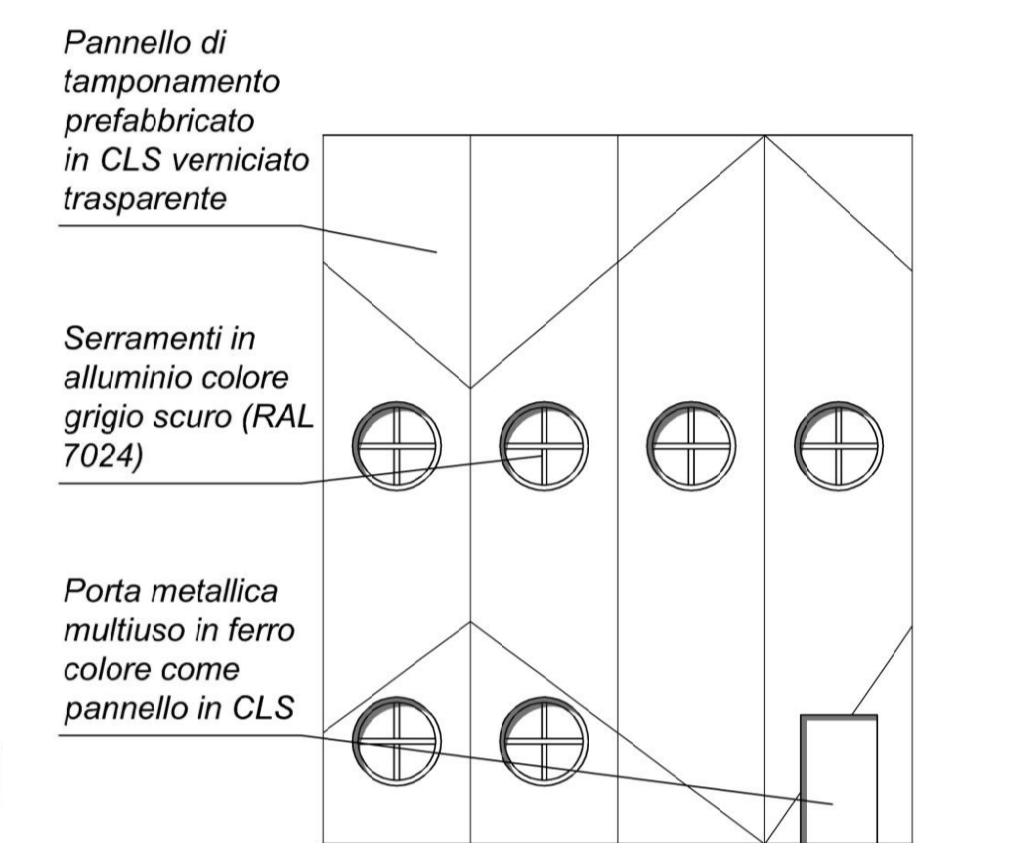

PROSPETTO SUD

PROSPETTO NORD

PROSPETTO EST

McGarlet
Exotic since 1927

Mc Garlet Srl - Albano Sant'Alessandro (BG)

NUOVO INSEDIAMENTO
PRODUTTIVO IN COMUNE DI
TORRE DE' ROVERI (BG)

RICHIESTA DI PERMESSO DI
COSTRUIRE IN VARIANTE AL PGT

EDIFICIO PRINCIPALE - PROSPETTI

Tavola n.	Scala	Data	Aggiornamento	Pratica n.
7B	1:200	ottobre 2020		521/2020