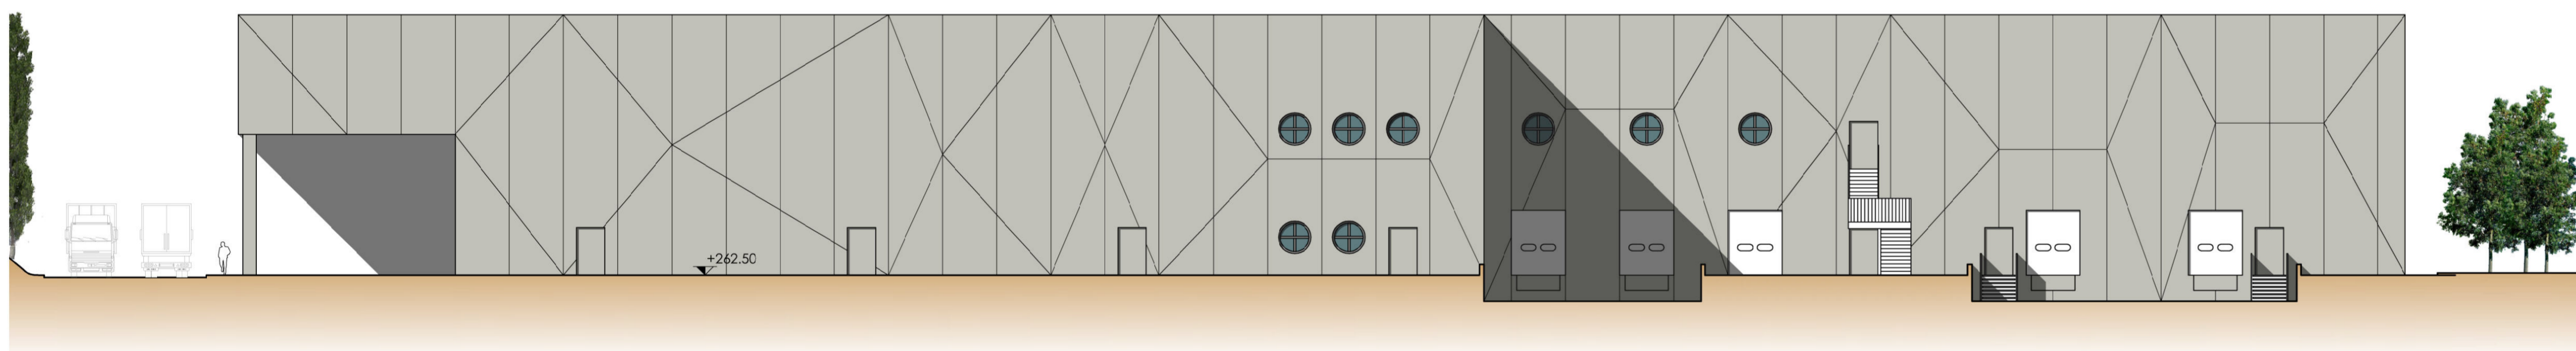

PROSPETTO SUD

PROSPETTO NORD

PROSPETTO EST

McGarlet
Exotic since 1927

Mc Garlet Srl - Albano Sant'Alessandro (BG)

NUOVO INSEDIAMENTO
PRODUTTIVO IN COMUNE DI
TORRE DE' ROVERI (BG)

RICHIESTA DI PERMESSO DI
COSTRUIRE IN VARIANTE AL PGT

PROSPETTO OVEST

RAFFAELLO CATTANEO LANDSCAPE AND ARCHITECTURE
architetto e paesaggista via S. Ambrogio 11 - 24069 Trescore Balneario (BG)
+39 035 945310 studio@architetturaepaesaggio.info
www.architetturaepaesaggio.info

EDIFICIO PRINCIPALE - PROSPETTI

Tavola n.	Scala	Data	Aggiornamento	Pratica n.
7B	1:200	ottobre 2020		521/2020