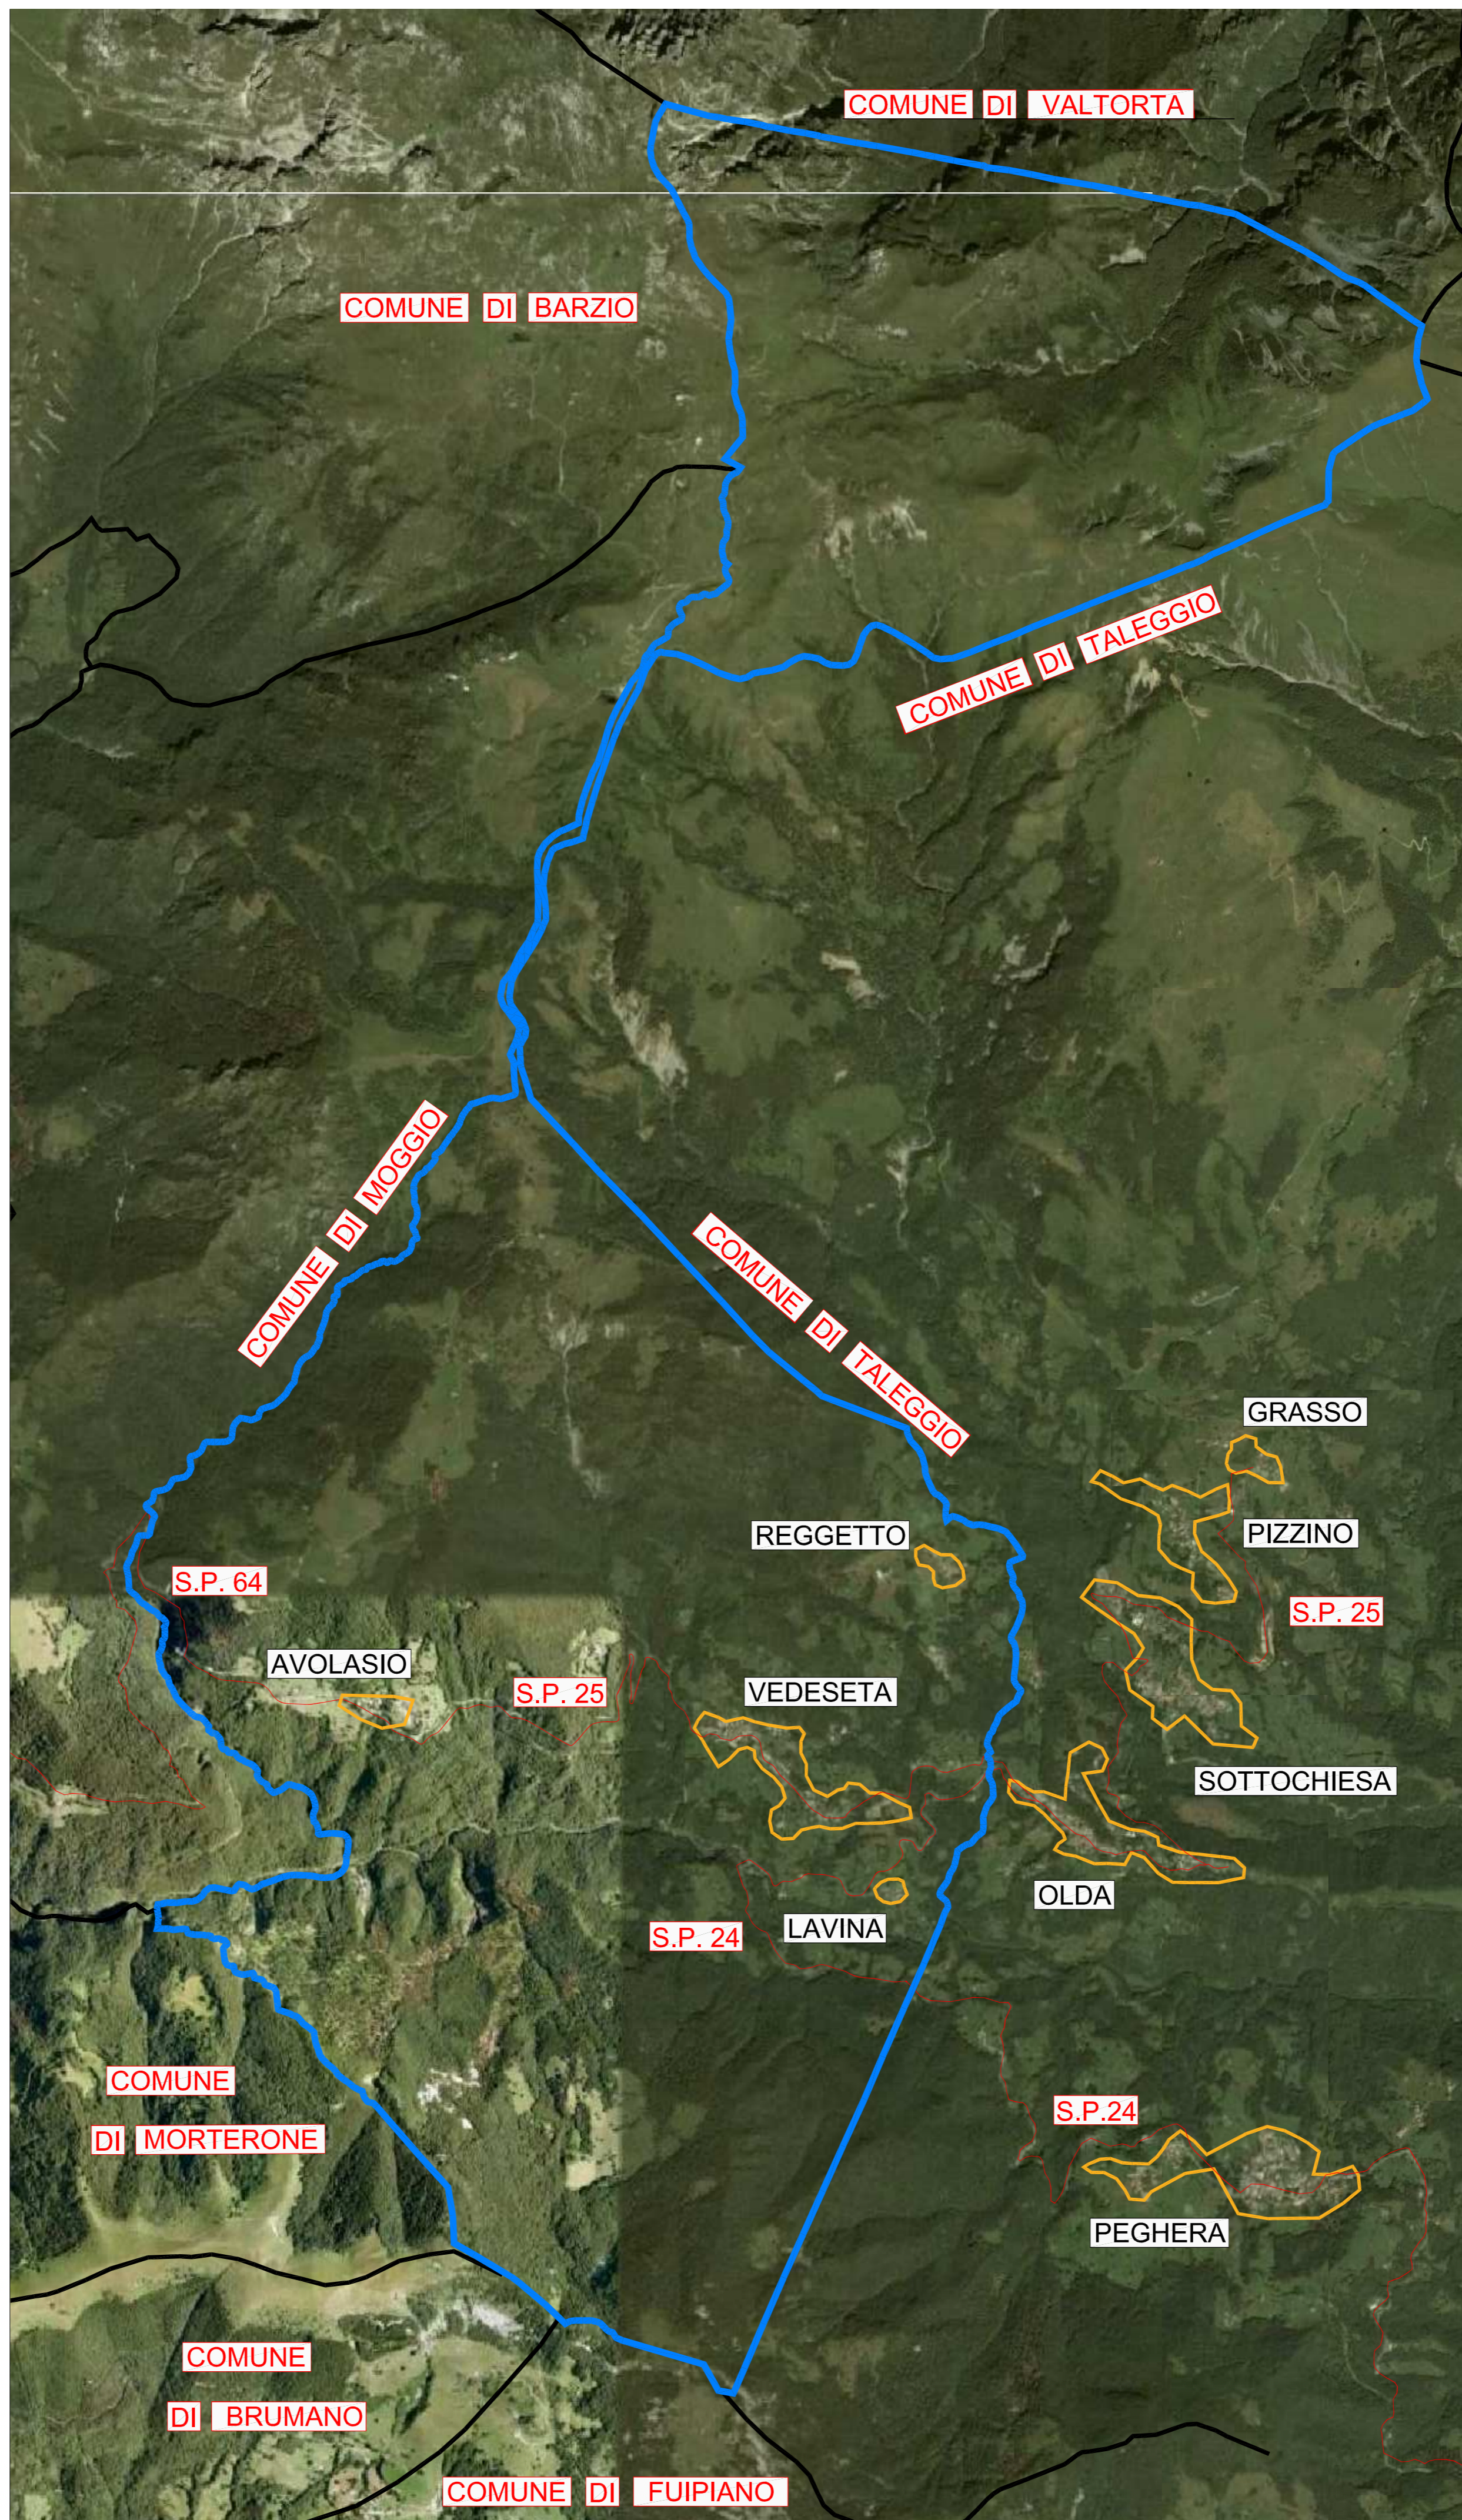

COROGRAFIA GENERALE - Scala 1:20.000

ORTOFOTO - Scala 1:20.000

INQUADRAMENTO PROVINCIALE - Scala 1:500.000

LEGENDA

	Confine Comune di Vedeseta		Strada principale
	Confine Comuni contermini		Comune di Vedeseta
	Centri abitati		Comune di Bergamo

COMUNE DI VEDESETA
- Provincia di Bergamo -

**PIANO DI GOVERNO
DEL TERRITORIO**

Oggetto: **DOCUMENTO DI PIANO** Tavola n.: **1.3 A**

scala: 1:20.000 / 1:500.000
data: Aprile 2016

Ubicazione rispetto ai comuni contermini

Adozione con provvedimento commissariale prot. n.1274 del 15.10.2015 ed approvazione con provvedimento commissariale prot. n.289 del 19.02.2016, del Dott. Arch. Ermes Barba commissario ad Acta per il PGT di Vedeseta, di cui alla nomina regionale intervenuta con la Dgr n. X/3195 del 26/02/2015.