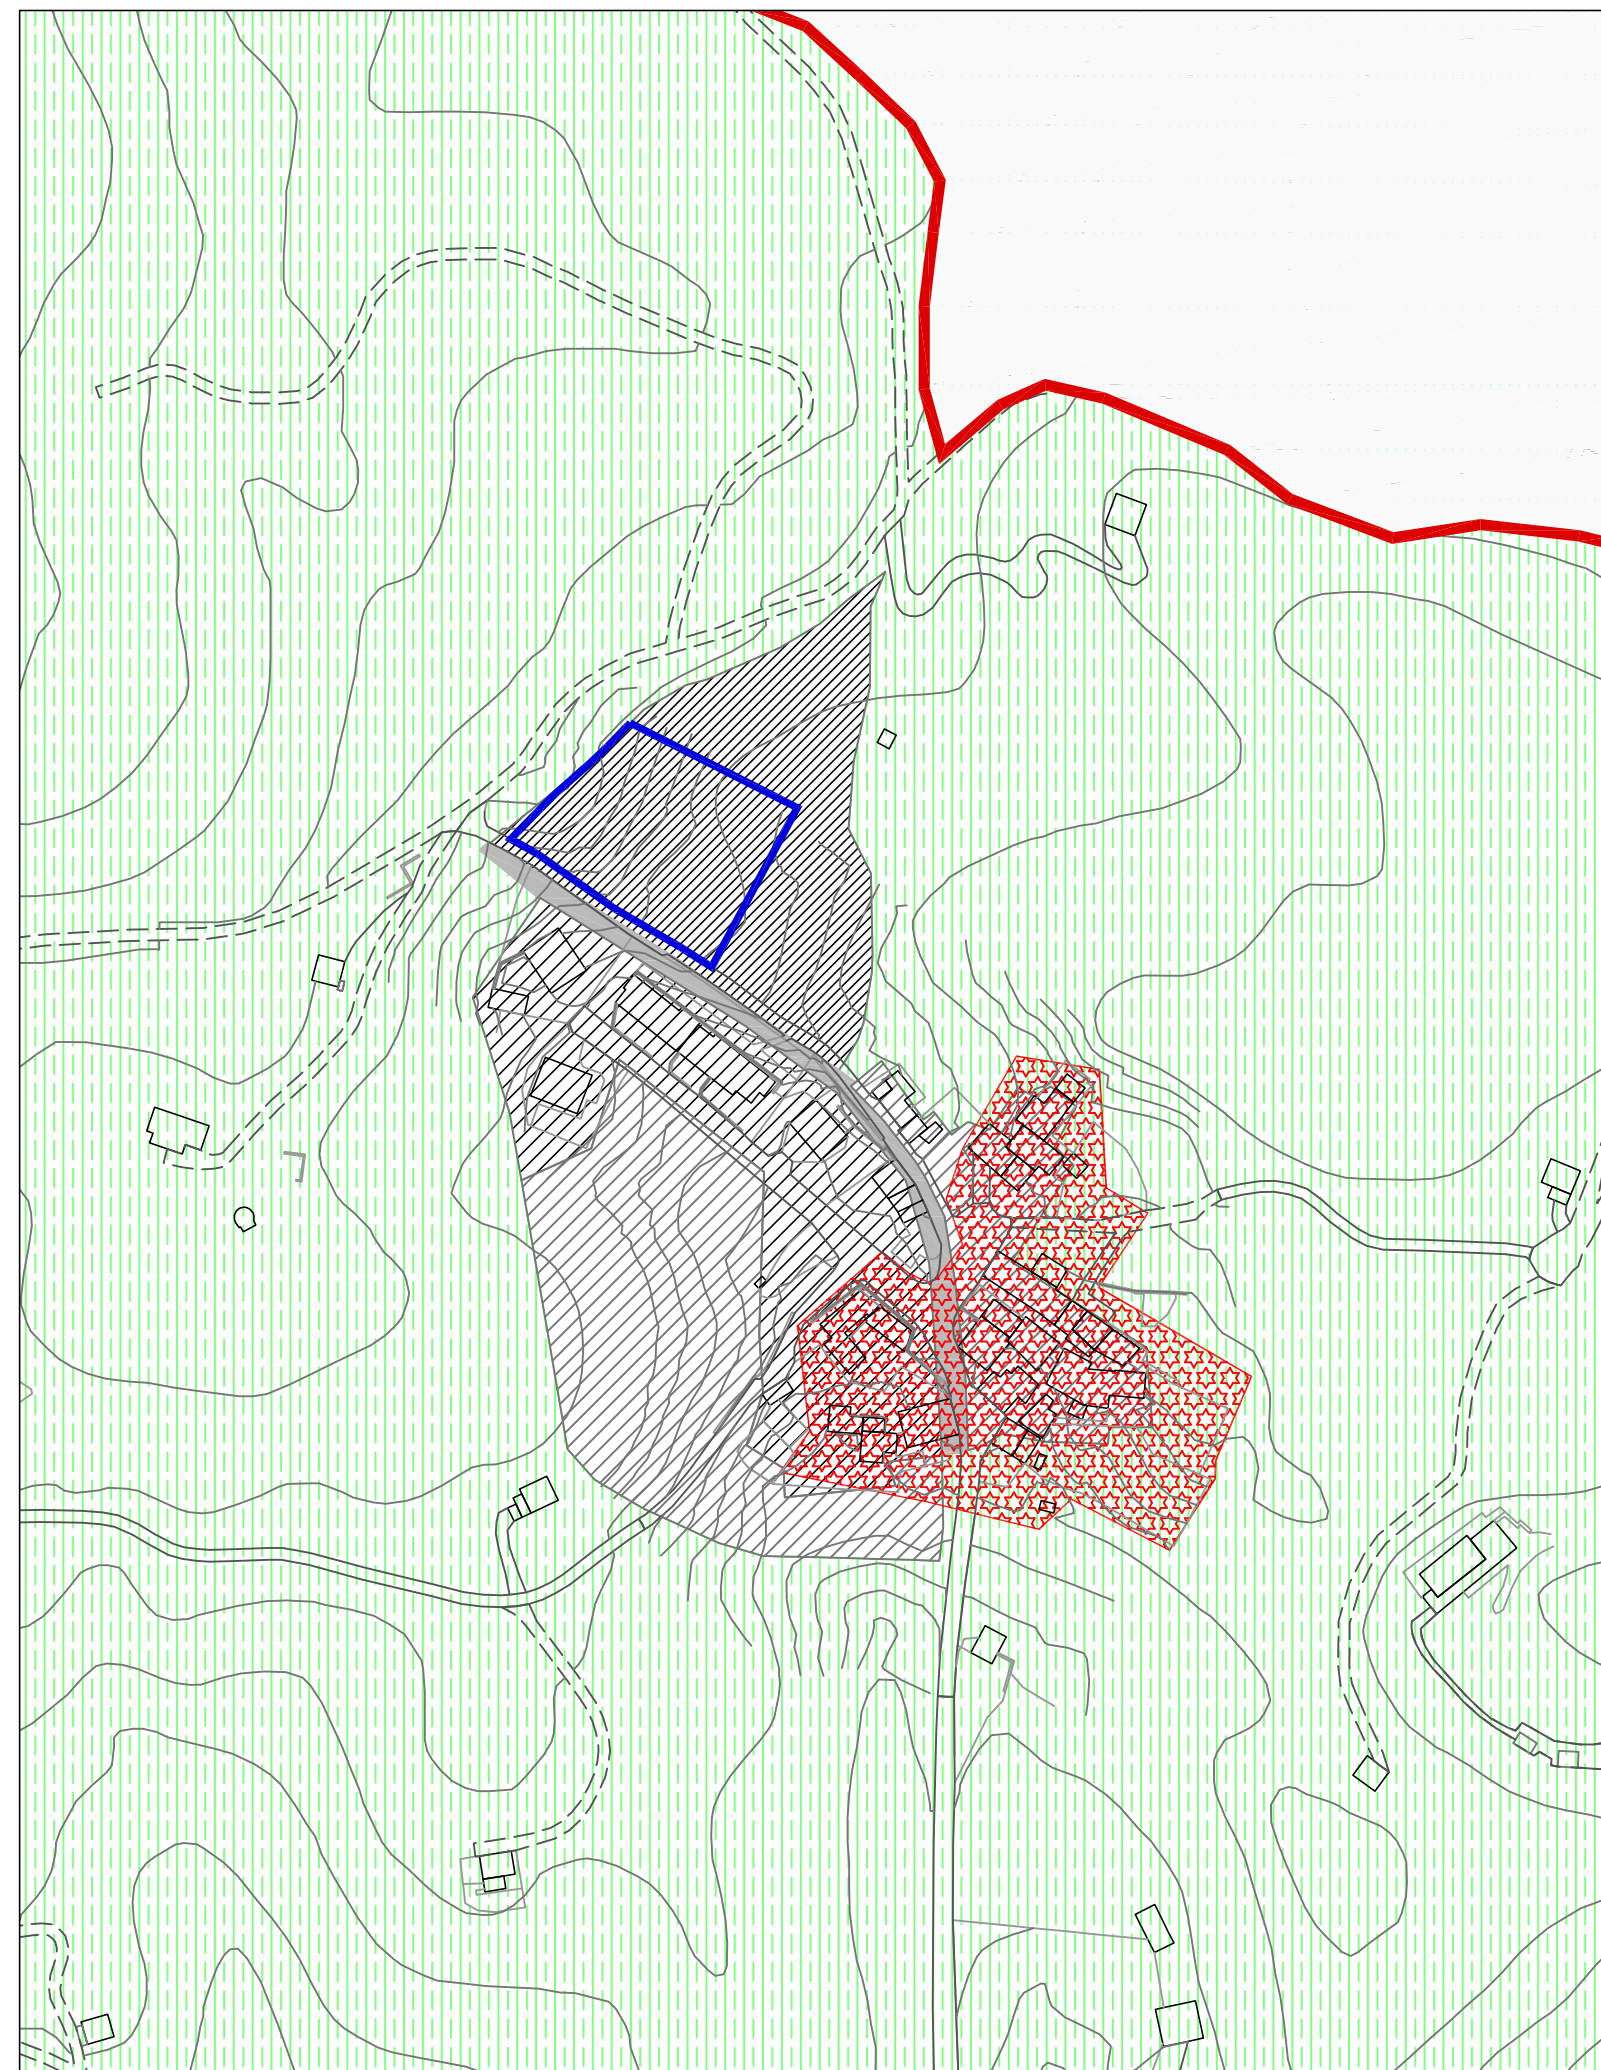

Previsioni di pianificazione sovracomunale - Riq A - Scala 1:2.000

Previsioni di pianificazione sovracomunale - Riq B - Scala 1:2.000

**LEGENDA**

- Confine comunale
- Ambito di trasformazione residenziale
- Sistemi insediativi**
- Ambiti definiti dalla pianificazione locale vigente
- Aree di primo riferimento per la pianificazione locale
- Centri storici da P.T.C.P.
- Sistema del verde**
- Versanti boscati
- Paesaggio montano antropizzato con insediamenti sparsi

INQUADRAMENTO GENERALE

COMUNE DI VEDESETA  
- Provincia di Bergamo -

**PIANO DI GOVERNO  
DEL TERRITORIO**

Oggetto:	Tavola n.:
<b>DOCUMENTO DI PIANO</b>	<b>1.3 N</b>
scala:	<b>Previsioni di pianificazione sovracomunale</b>
1:2.000	
data:	
Aprile 2016	